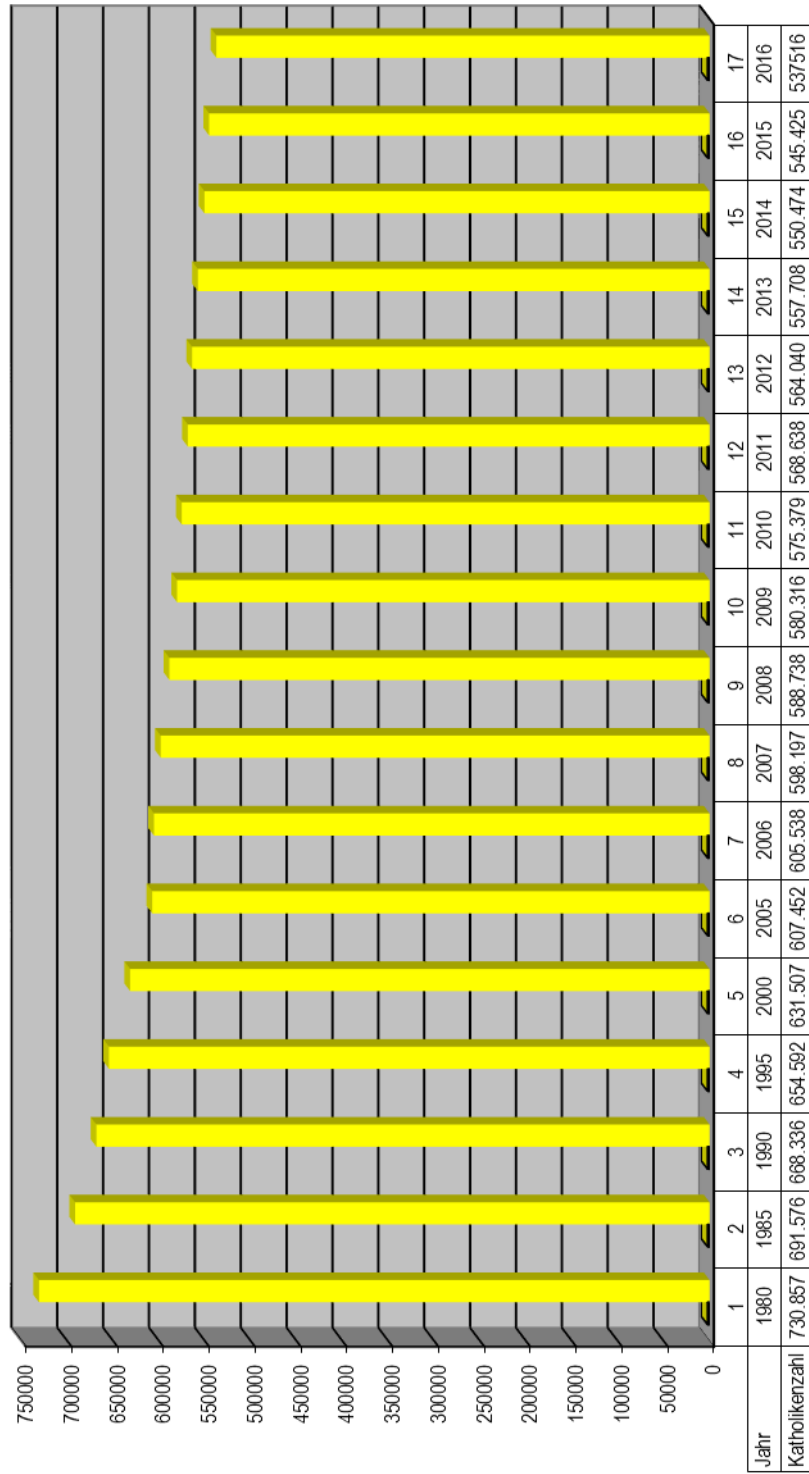

**Katholikenzahl
1980 - 2016**

Katholikenzahlen der Pfarreien (sortiert nach Dekanaten)

Pfarrei	Gesamt RK 31.12.2016
2201433101 - Hl. Theresia vom Kinde Jesus, Bad Dürkheim	10.471
2201433102 - Hl. Michael, Deidesheim	5.607
2201433103 - Hl. Elisabeth, Grünstadt	7.451
2201433104 - Hl. Klara von Assisi, Hassloch	8.216
2201433105 - Hl. Lukas, Hettenleidelheim	6.431
2201433106 - Hl. Johannes XXIII., Lambrecht	4.405
2201433107 - Hl. Theresia von Avila, Neustadt	9.604
2201433108 - Heilig Geist, Neustadt	6.983
2202233109 - Hl. Disibod, Feilbingert	2.977
2202233110 - Hl. Philipp der Einsiedler, Göllheim	2.877
2202233111 - Hl. Anna, Kirchheimbolanden	3.561
2202233112 - Hl. Franz von Assisi, Rockenhausen	2.260
2202233113 - Heilig Kreuz, Winnweiler	3.120
2203133114 - Hl. Hildegard von Bingen, Bellheim	8.039
2203133115 - Sel. Paul Josef Nardini, Germersheim	9.400
2203133116 - Hll. Vierzehn Nothelfer, Kandel	6.253
2203133117 - Mariä Heimsuchung, Rheinzabern	9.079
2203133118 - Hl. Theodard, Rülzheim	8.627
2203133119 - Hl. Christophorus, Wörth	10.409
2204233120 - Heilig Geist, Kaiserslautern	12.206
2204233121 - Maria Schutz, Kaiserslautern	9.696
2204233122 - Hl. Martin, Kaiserslautern	10.058
2204233123 - Hl. Namen Jesu, Landstuhl	7.134
2204233124 - Mariä Himmelfahrt, Otterberg	8.559
2204233125 - Hl. Franz von Assisi, Queidersbach	6.694
2204233126 - Hl. Wendelinus, Ramstein-Miesenbach	7.006
2205233127 - Hl. Remigius, Kusel	6.983
2205233128 - Hl. Franz Xaver, Lauterecken	1.943
2205233129 - Hl. Christophorus, Schönenberg-Kübelberg	7.883
2206133130 - Hl. Elisabeth, Annweiler	8.056
2206133131 - Hl. Edith Stein, Bad Bergzabern	7.082
2206133132 - Hl. Anna, Edenkoben	7.971
2206133133 - Hl. Laurentius, Herxheim	10.596
2206133134 - Hl. Maria Magdalena, Klingenstein	4.434
2206133135 - Hl. Augustinus, Landau	11.460
2206133136 - Mariä Himmelfahrt, Landau	8.285
2206133137 - Maria Mutter der Kirche, Maikammer	5.770
2207333138 - Hl. Cäcilia, Ludwigshafen	9.402
2207333139 - Hl. Edith Stein, Lu-Oppau	6.158
2207333140 - Hl. Franz von Assisi, Lu-Oggersheim	9.033
2207333141 - Hl. Katharina von Siena, Lu-Gartenstadt	9.657
2207333142 - Hll. Petrus und Paulus, Ludwigshafen	10.480
2208533143 - Hl. Pirminius, Contwig	4.665