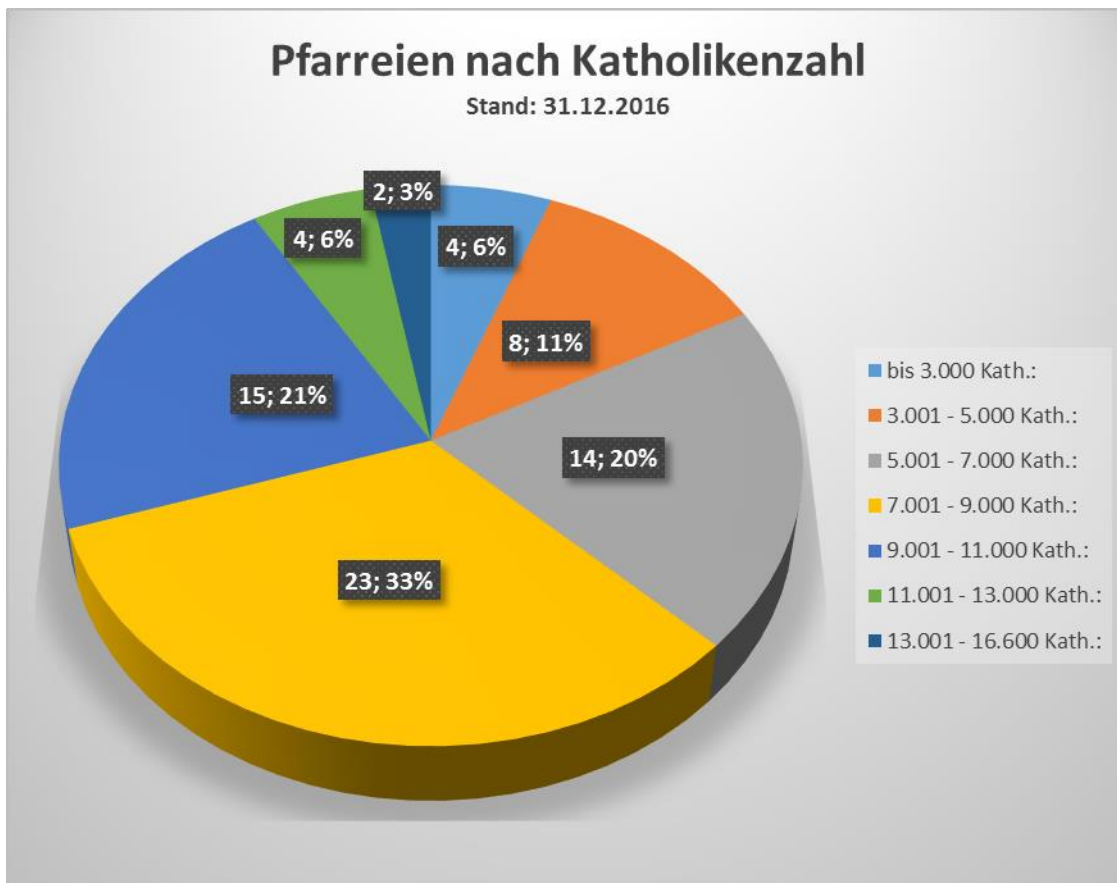

2208533147 - Sel. Paul Josef Nardini, Pirmasens	10.447
2201433101 - Hl. Theresia vom Kinde Jesus, Bad Dürkheim	10.514
2207333142 - Hll. Petrus und Paulus, Ludwigshafen	10.602
2203133119 - Hl. Christophorus, Wörth	10.604
2206133133 - Hl. Laurentius, Herxheim	10.622
2210333170 - Hl. Christophorus, Waldsee	11.442
2206133135 - Hl. Augustinus, Landau	11.483
2204233120 - Heilig Geist, Kaiserslautern	12.332
2209633161 - Hl. Ingobertus, St. Ingbert	12.887
2210333166 - Hl. Dreifaltigkeit, Frankenthal	13.904
2210333169 - Pax Christi, Speyer	16.650
Gesamt	537.516

Katholiken	
bis 3.000 Kath.:	4
3.001 - 5.000 Kath.:	8
5.001 - 7.000 Kath.:	14
7.001 - 9.000 Kath.:	23
9.001 - 11.000 Kath.:	15
11.001 - 13.000 Kath.:	4
13.001 - 16.600 Kath.:	2