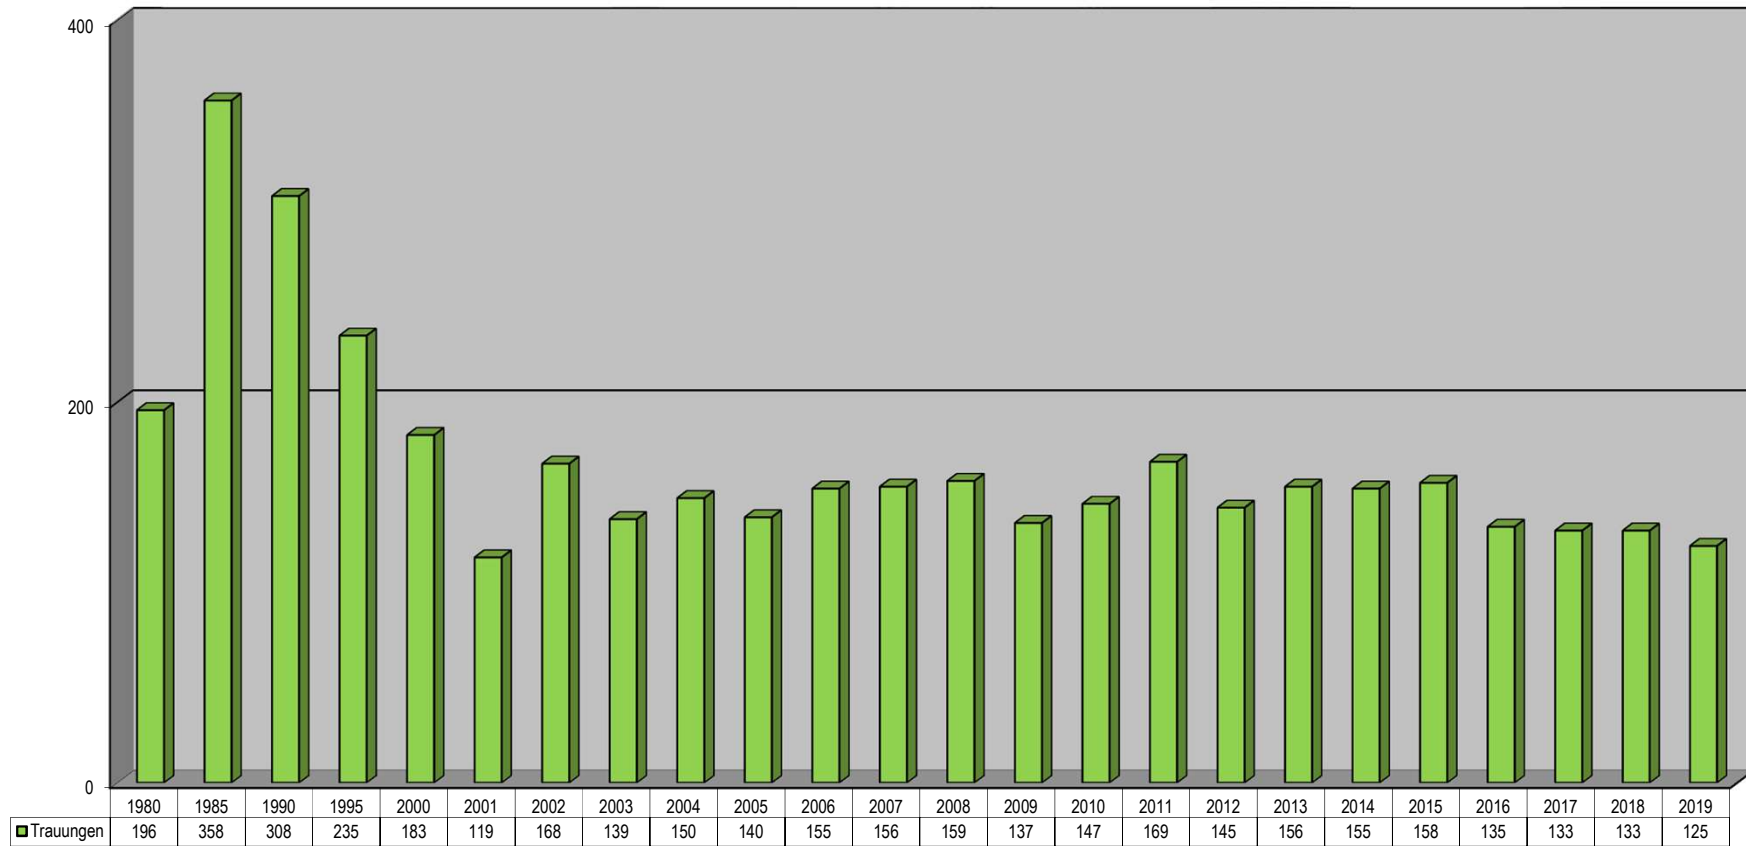

Dekanat Bad Dürkheim
Trauungen
1980 - 2019