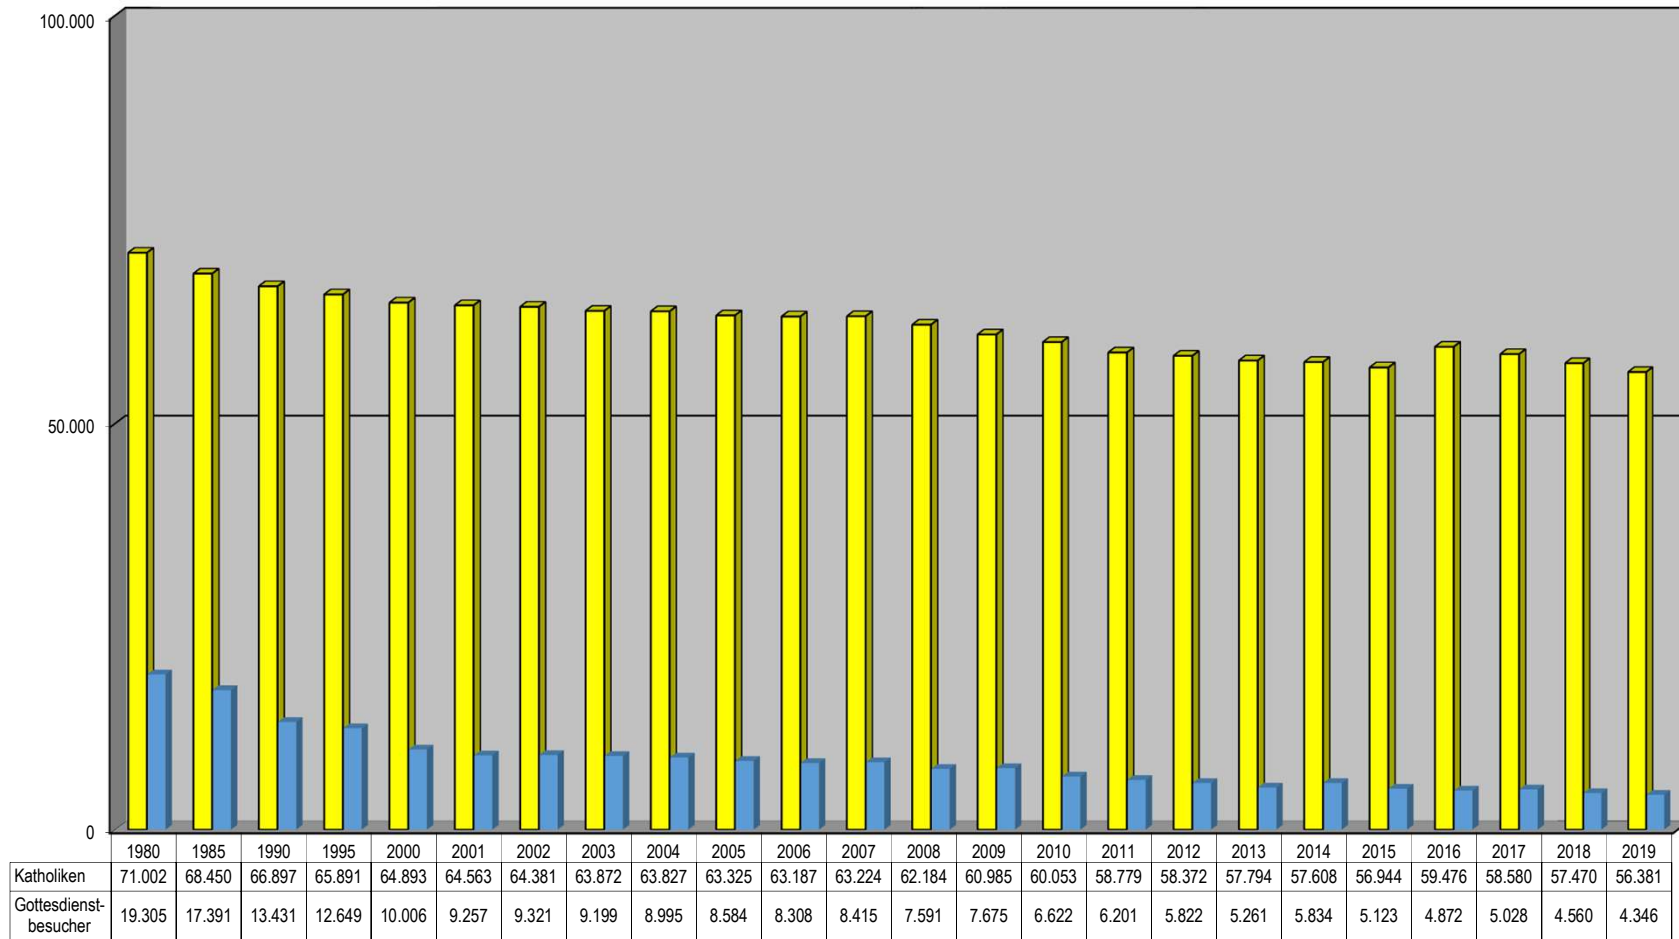

Kirchliches Leben im Dekanat Bad Dürkheim 1980 - 2019 in Zahlen

Jahr	Katholiken	Gottesdienst- besucher	in %	Taufen	Erstkom- munion	Firmungen	Sanatio i. R.	Trauungen	Übertritte	Wieder- aufnahmen	Eintritte Gesamt	Austritte	Bestat- tungen	
1980	71.002	19.305	27,2	579	726	*		1	196	8	6	14	165	719
1981	72.268	19.311	26,7	610	709	337		7	283	11	9	20	118	793
1982	73.176	18.809	25,7	600	639	97		11	375	14	6	20	113	746
1983	72.412	18.636	25,7	608	572	1.525		4	315	13	6	19	152	787
1984	72.622	18.201	25,1	634	603	66		3	316	8	4	12	165	747
1985	68.450	17.391	25,4	656	591	112		10	358	9	5	14	203	783
1986	67.382	15.062	22,4	611	563	1.364		7	297	3	6	9	196	767
1987	65.638	15.011	22,9	643	625	59		8	291	13	12	25	233	746
1988	66.869	15.734	23,5	673	613	21		4	343	3	9	12	249	745
1989	67.800	13.540	20,0	654	573	1.204		3	316	1	7	8	262	737
1990	66.897	13.431	20,1	723	610	18		2	308	4	8	12	300	789
1991	65.874	13.542	20,6	722	583	16		3	259	9	8	17	468	729
1992	65.719	12.833	19,5	646	645	693		4	254	9	12	21	489	753
1993	67.699	12.979	19,2	607	672	367		1	226	10	9	19	421	785
1994	66.706	12.510	18,8	609	671	219		0	224	3	7	10	427	763
1995	65.891	12.649	19,2	588	642	798		6	235	3	14	17	385	688
1996	65.821	10.058	16,5	620	682	294		2	223	5	17	22	351	750
1997	65.775	10.709	16,3	595	677	147		2	201	7	30	37	348	746
1998	65.348	10.688	16,4	550	674	726		4	182	14	16	30	337	732
1999	65.169	9.899	15,2	533	741	315		2	202	11	20	31	339	738
2000	64.893	10.006	15,4	567	773	189		0	183	8	19	27	299	730
2001	64.563	9.257	14,3	504	654	643		1	119	8	17	25	330	755
2002	64.381	9.321	14,5	480	688	247		2	168	8	24	32	356	697
2003	63.872	9.199	14,4	426	658	216		0	139	8	26	34	401	712
2004	63.827	8.995	14,1	433	583	918		1	150	11	24	35	328	704
2005	63.325	8.584	13,6	411	649	327		1	140	5	22	27	257	693
2006	63.187	8.308	13,1	366	665	440		3	155	18	33	51	233	643
2007	63.224	8.415	13,3	366	582	350		0	156	10	14	24	286	670
2008	62.184	7.591	12,2	377	548	585		2	159	9	28	37	391	666
2009	60.985	7.675	12,6	366	539	208		0	137	9	23	32	336	664
2010	60.053	6.622	11,0	368	469	588		12	147	6	11	17	450	652
2011	58.779	6.201	10,5	311	507	141		0	169	15	18	33	400	645
2012	58.372	5.822	10,0	357	443	530		1	145	10	12	22	295	668
2013	57.794	5.261	9,1	335	422	152		1	156	5	9	14	458	666
2014	57.608	5.834	10,1	336	409	523		2	155	7	28	35	565	669
2015	56.944	5.123	9,0	346	339	123		1	158	6	16	22	521	677
2016	59.476	4.872	8,2	368	425	347		1	135	10	23	33	457	680
2017	58.580	5.028	8,6	368	391	183		0	133	9	22	31	468	658
2018	57.470	4.560	7,9	339	405	388		2	133	2	10	12	603	667
2019	56.381	4.346	7,7	338	389	119		0	125	4	7	11	740	706

Quelle: Statistik DBK 2019

Dekanat Bad Dürkheim
Katholikenzahl - Gottesdienstbesucher
1980 - 2019