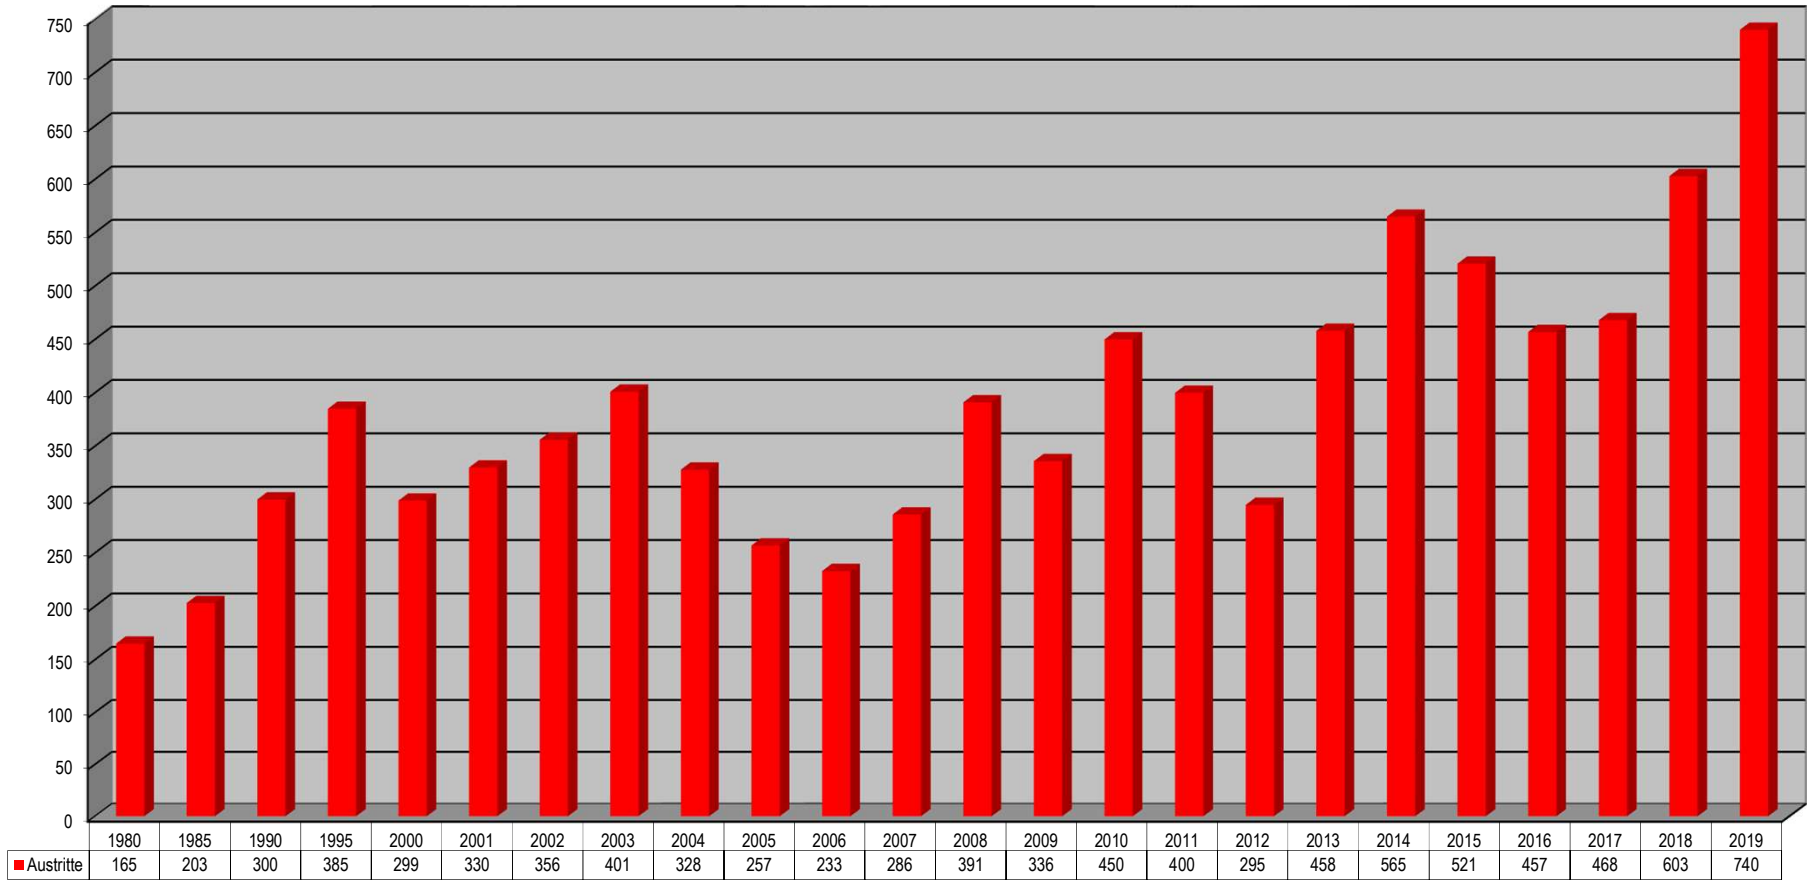

Dekanat Bad Dürkheim
Austritte
1980 - 2019

Quelle: Statistik DBK 2019