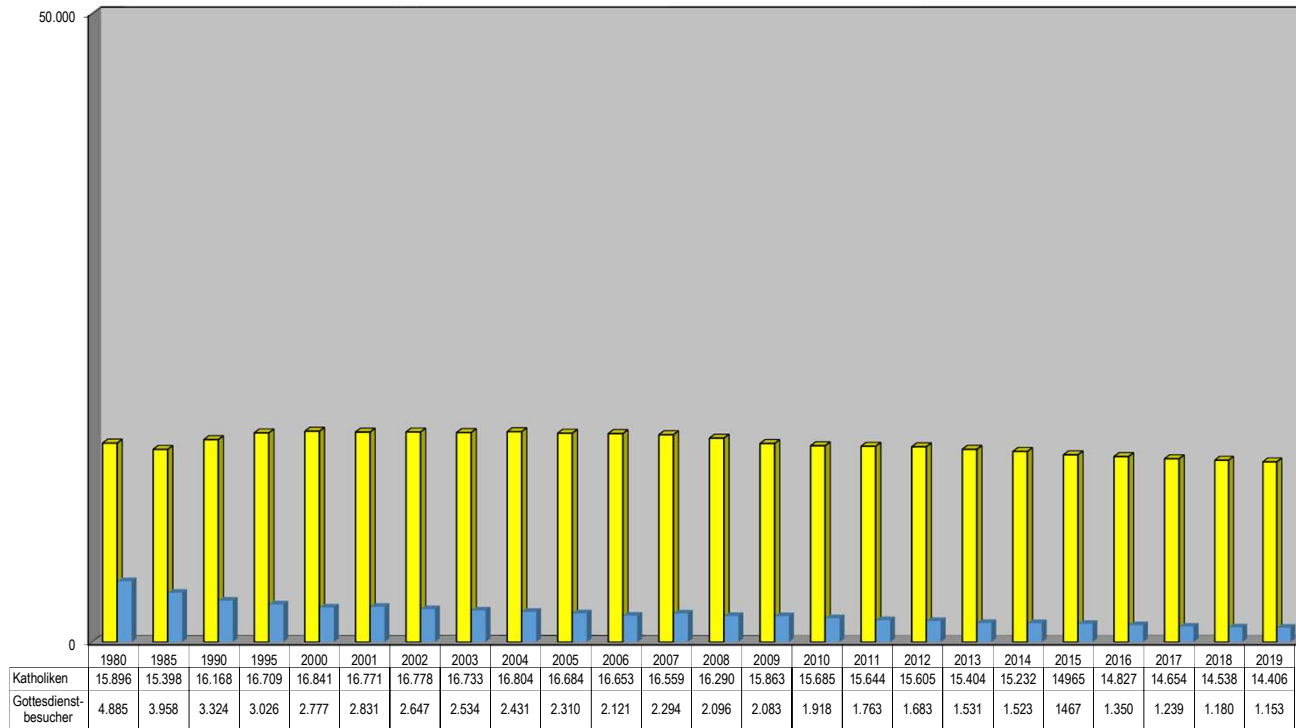

Kirchliches Leben im Dekanat Donnersberg 1980 - 2019 in Zahlen

Jahr	Katholiken	Gottesdienst- besucher	in %	Taufen	Erstkom- munion	Firmungen	Sanatio i. R.	Trauungen	Übertritte	Wieder- aufnahmen	Eintritte Gesamt	Austritte	Bestat- tungen
1980	15.896	4.885	30,7	137	186	*	0	33	5	1	6	7	156
1981	16.103	4.775	29,7	140	163	622	2	90	2	1	3	15	185
1982	16.079	4.602	28,6	160	162	0	1	73	0	1	1	27	149
1983	16.134	4.383	27,2	156	148	0	2	77	4	4	8	34	155
1984	16.343	4.304	26,3	157	160	446	7	67	3	0	3	30	166
1985	15.398	3.958	25,7	152	141	1	4	69	0	1	1	30	167
1986	15.402	3.439	22,3	160	139	0	1	75	1	2	3	27	205
1987	15.361	3.654	23,8	177	159	431	2	63	4	3	7	31	158
1988	15.446	3.462	22,4	178	138	0	4	82	0	2	2	42	166
1989	15.788	3.408	21,6	164	149	1	3	76	2	1	3	38	171
1990	16.168	3.324	20,6	173	146	387	0	68	0	0	0	54	199
1991	16.919	3.200	18,9	191	191	2	3	78	1	1	2	71	179
1992	16.910	3.344	19,8	191	194	0	1	55	1	0	1	111	163
1993	17.300	3.170	18,3	207	205	351	2	59	1	2	3	74	176
1994	16.760	3.101	18,5	150	171	0	0	67	3	3	6	77	181
1995	16.709	3.026	18,1	187	238	1	0	56	1	5	6	94	177
1996	16.672	3.129	18,8	167	176	569	0	72	1	2	3	90	184
1997	16.857	3.053	°18,1	142	235	0	0	44	3	1	4	73	190
1998	16.835	2.983	17,7	141	203	1	2	55	4	2	6	61	176
1999	16.868	2.834	16,8	154	234	430	2	43	3	5	8	65	179
2000	16.841	2.777	16,5	137	183	0	1	54	0	2	2	95	176
2001	16.771	2.831	16,9	144	217	0	0	52	0	6	6	83	171
2002	16.778	2.647	15,8	160	159	462	0	41	8	7	15	96	152
2003	16.733	2.534	14,1	126	170	3	0	34	4	4	8	102	160
2004	16.804	2.431	14,5	133	158	1	1	37	2	9	11	67	168
2005	16.684	2.310	13,8	136	180	267	0	36	2	11	13	58	161
2006	16.653	2.121	12,7	105	159	26	0	50	5	7	12	52	164
2007	16.559	2.294	13,9	117	165	30	1	40	2	2	4	56	166
2008	16.290	2.096	12,9	113	113	189	0	44	4	6	10	88	169
2009	15.863	2.083	13,1	111	183	46	0	34	0	2	2	75	163
2010	15.685	1.918	12,2	87	128	43	0	38	1	0	1	105	167
2011	15.644	1.763	11,3	102	150	78	0	36	0	6	6	118	169
2012	15.605	1.683	10,8	88	119	155	0	44	2	2	4	94	172
2013	15.404	1.531	9,9	76	115	36	0	33	3	9	12	134	151
2014	15.232	1.523	10,0	98	119	74	0	31	2	1	3	140	184
2015	14965	1467	9,8	72	85	92	1	32	4	3	7	112	153
2016	14.827	1.350	9,1	92	82	71	0	37	5	1	6	90	164
2017	14.654	1.239	8,5	93	138	56	1	28	0	6	6	93	168
2018	14.538	1.180	8,1	84	107	103	1	28	1	4	5	132	162
2019	14.406	1.153	8,0	89	93	45	0	26	2	4	6	153	165

Quelle: Statistik DBK 2019

Dekanat Donnersberg
Katholikenzahl - Gottesdienstbesucher
1980 - 2019

Quelle: Statistik DBK 2019