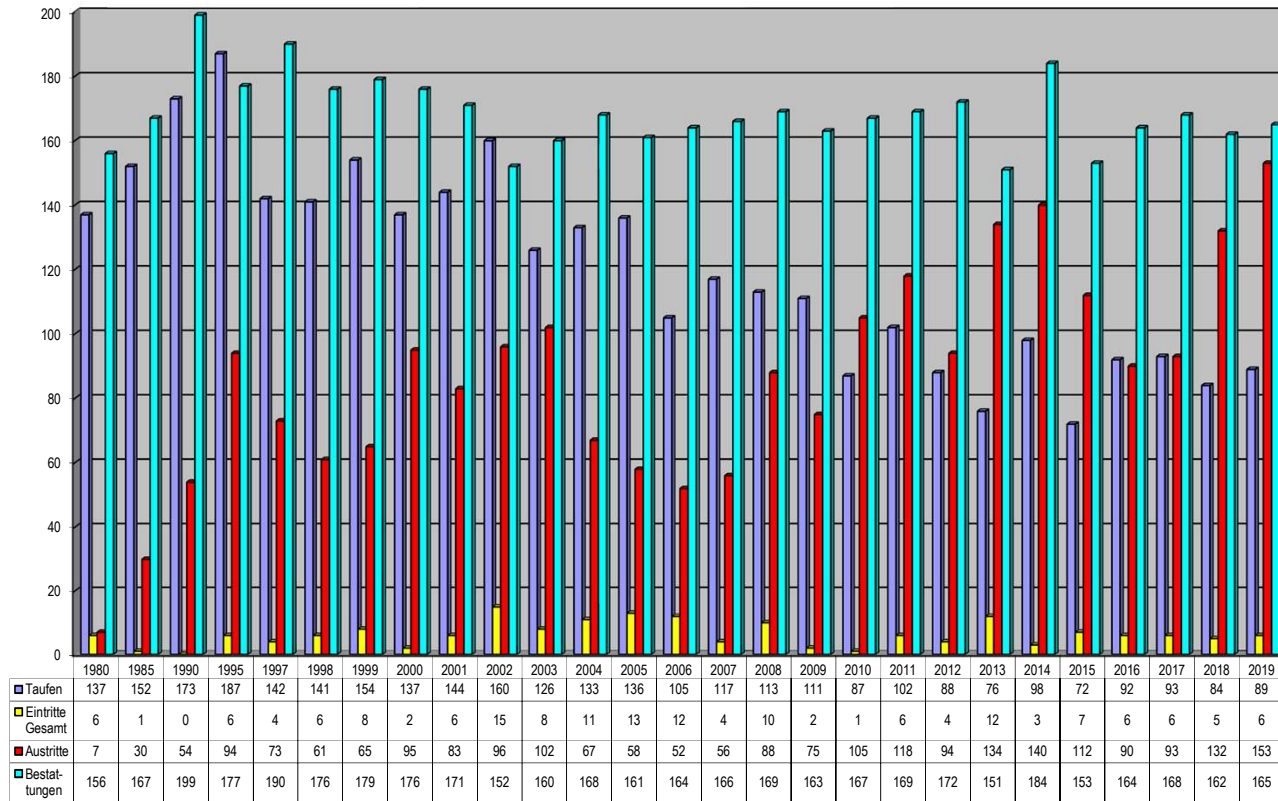

Dekanat Donnersberg
Taufen - Eintritte - Austritte - Bestattungen
1980 - 2019

Quelle: Statistik DBK 2019

Speyer, 09.06.2020/Jochim-mgr