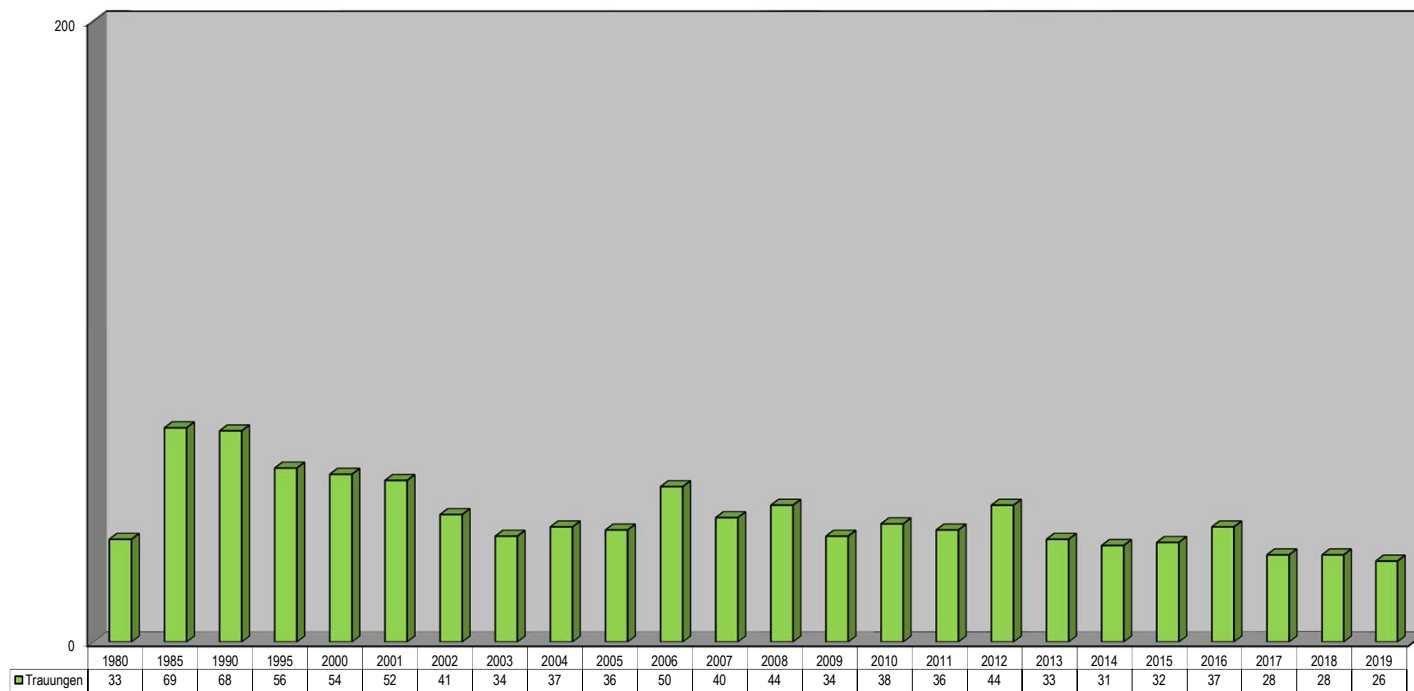

Dekanat Donnersberg
Trauungen
1980 - 2019

Quelle: Statistik DBK 2019