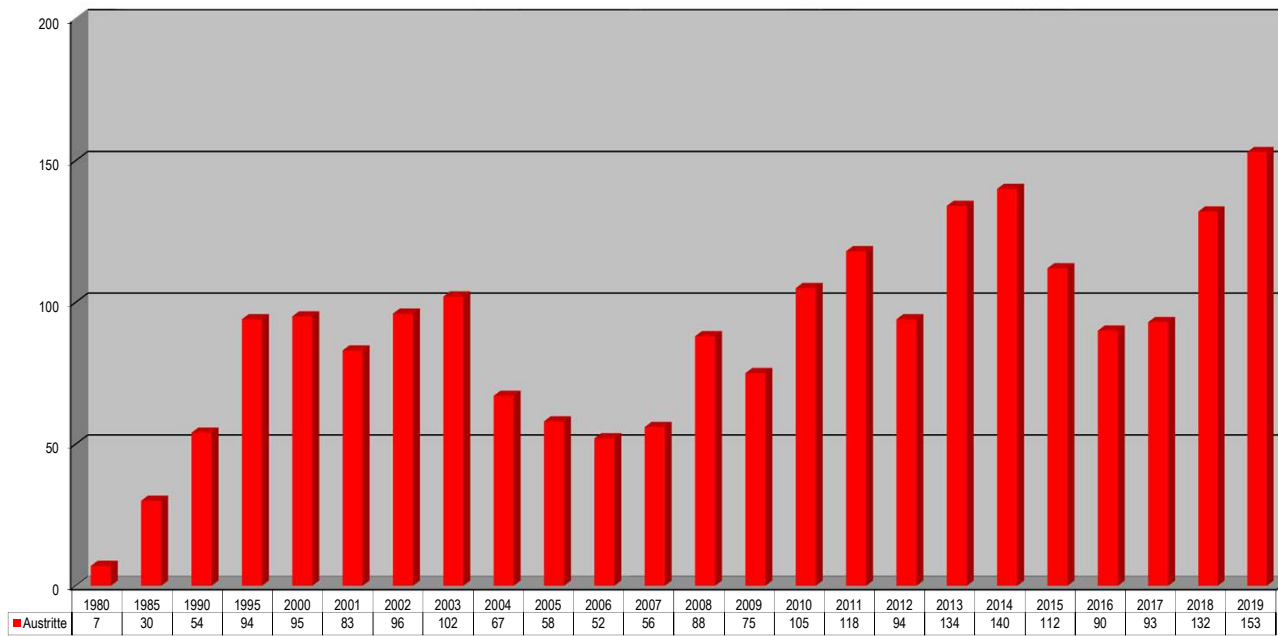

Dekanat Donnersberg
Austritte
1980 - 2019