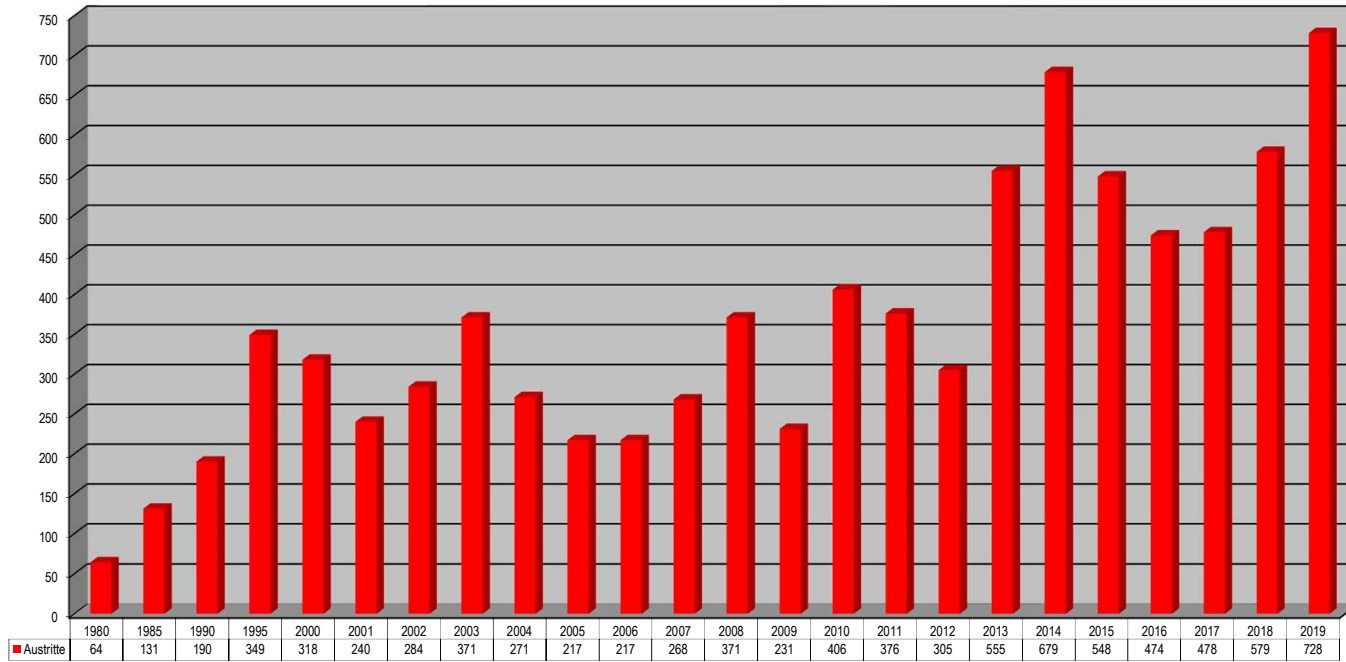

Dekanat Germersheim
Austritte
1980 - 2019

Quelle: Statistik DBK 2019