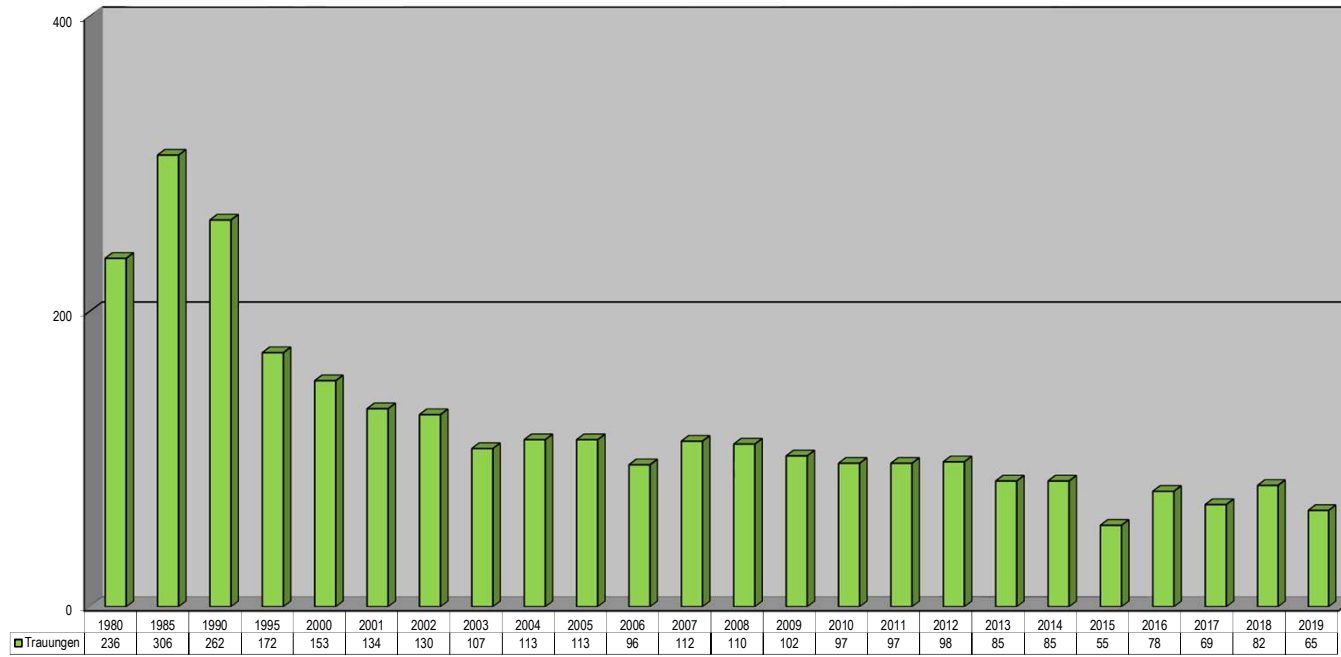

Dekanat Germersheim
Trauungen
1980 - 2019