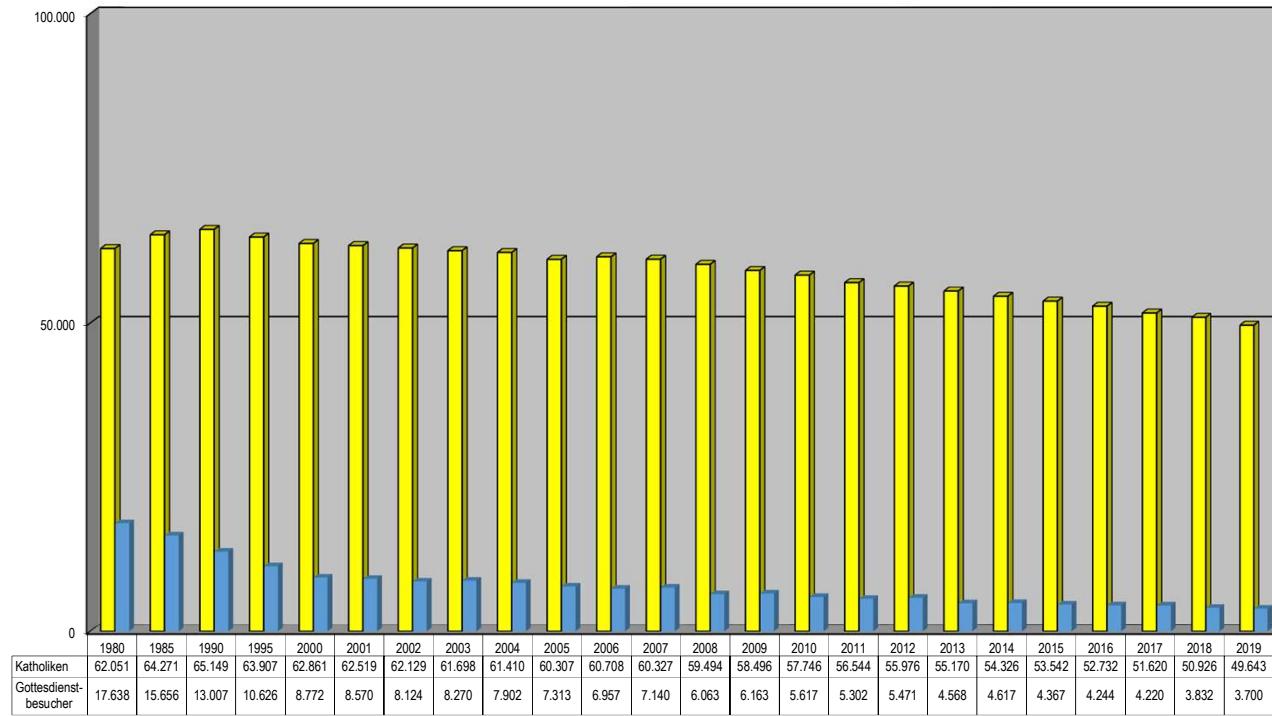

Kirchliches Leben im Dekanat Gernersheim 1980 - 2019 in Zahlen

Jahr	Katholiken	Gottesdienst- besucher	in %	Taufen	Erstkom- munion	Firmungen	Sanatio i. R.	Trauerungen	Übertritte	Wieder- aufnahmen	Eintritte Gesamt	Austritte	Bestat- tungen
			0								0		
1980	62.051	17.638	28,4	586	806	*	1	236	5	9	14	64	636
1981	64.657	18.119	28,0	687	766	224	4	315	6	3	9	53	554
1982	64.510	17.276	26,8	617	614	2.544	4	298	6	3	9	84	578
1983	64.449	16.936	26,3	623	641	45	1	325	3	7	10	69	595
1984	64.731	15.718	24,3	660	643	194	8	297	10	9	19	110	639
1985	64.271	15.656	24,4	636	561	1.670	3	306	17	0	17	131	576
1986	63.588	14.957	23,5	654	599	110	0	255	6	0	6	146	685
1987	63.176	14.333	22,7	697	599	73	1	293	1	3	4	140	578
1988	63.977	13.800	21,6	702	621	1.597	0	263	6	2	8	139	559
1989	64.203	13.793	21,5	666	625	88	1	295	10	3	13	177	634
1990	65.149	13.007	20,0	734	708	0	3	262	7	16	23	190	603
1991	65.589	11.693	17,8	742	624	1.266	0	250	5	6	11	357	656
1992	65.421	11.302	17,3	673	755	132	0	283	8	2	10	392	615
1993	64.704	11.001	17,0	681	699	440	0	233	3	10	13	279	587
1994	63.480	10.852	17,1	666	693	998	0	199	6	10	16	319	624
1995	63.907	10.626	16,6	653	675	448	0	172	6	7	13	349	629
1996	63.883	10.060	15,7	622	775	1	1	181	4	8	12	275	629
1997	63.721	9.494	14,9	616	799	1.441	3	164	5	15	20	243	639
1998	63.634	9.573	15,0	568	760	55	0	128	9	16	25	289	596
1999	63.361	9.406	14,8	536	800	334	0	161	5	13	18	305	622
2000	62.861	8.772	14,0	493	696	1.035	2	153	8	13	21	318	620
2001	62.519	8.570	13,7	421	778	260	1	134	6	14	20	240	615
2002	62.129	8.124	13,1	479	637	248	1	130	5	17	22	284	597
2003	61.698	8.270	13,4	407	708	1.132	0	107	4	34	38	371	666
2004	61.410	7.902	12,9	442	612	164	0	113	11	25	36	271	595
2005	60.307	7.313	12,1	430	689	276	0	113	5	33	38	217	606
2006	60.708	6.957	11,5	413	667	1.185	1	96	11	19	30	217	557
2007	60.327	7.140	11,8	391	589	227	0	112	8	18	26	268	599
2008	59.494	6.063	10,2	466	566	305	1	110	10	19	29	371	604
2009	58.496	6.163	10,5	350	535	648	0	102	2	16	18	231	637
2010	57.746	5.617	9,7	330	456	356	0	97	0	13	13	406	621
2011	56.544	5.302	9,4	343	516	461	1	97	6	14	20	376	546
2012	55.976	5.471	9,8	308	428	451	0	98	5	15	20	305	621
2013	55.170	4.568	8,3	328	430	289	0	85	6	11	17	555	571
2014	54.326	4.617	8,5	315	384	93	2	85	6	17	23	679	600
2015	53.542	4.367	8,2	319	406	266	1	55	8	17	25	548	644
2016	52.732	4.244	8,0	325	379	211	0	78	7	21	28	474	595
2017	51.620	4.220	8,2	338	399	245	0	69	15	14	29	478	595
2018	50.926	3.832	7,5	318	314	269	4	82	4	22	26	579	638
2019	49.643	3.700	7,5	332	350	263	0	65	4	16	20	728	624

Quelle: Statistik DBK 2019

Dekanat Germersheim
Katholikenzahl - Gottesdienstbesucher
1980 - 2019

Quelle: Statistik DBK 2019