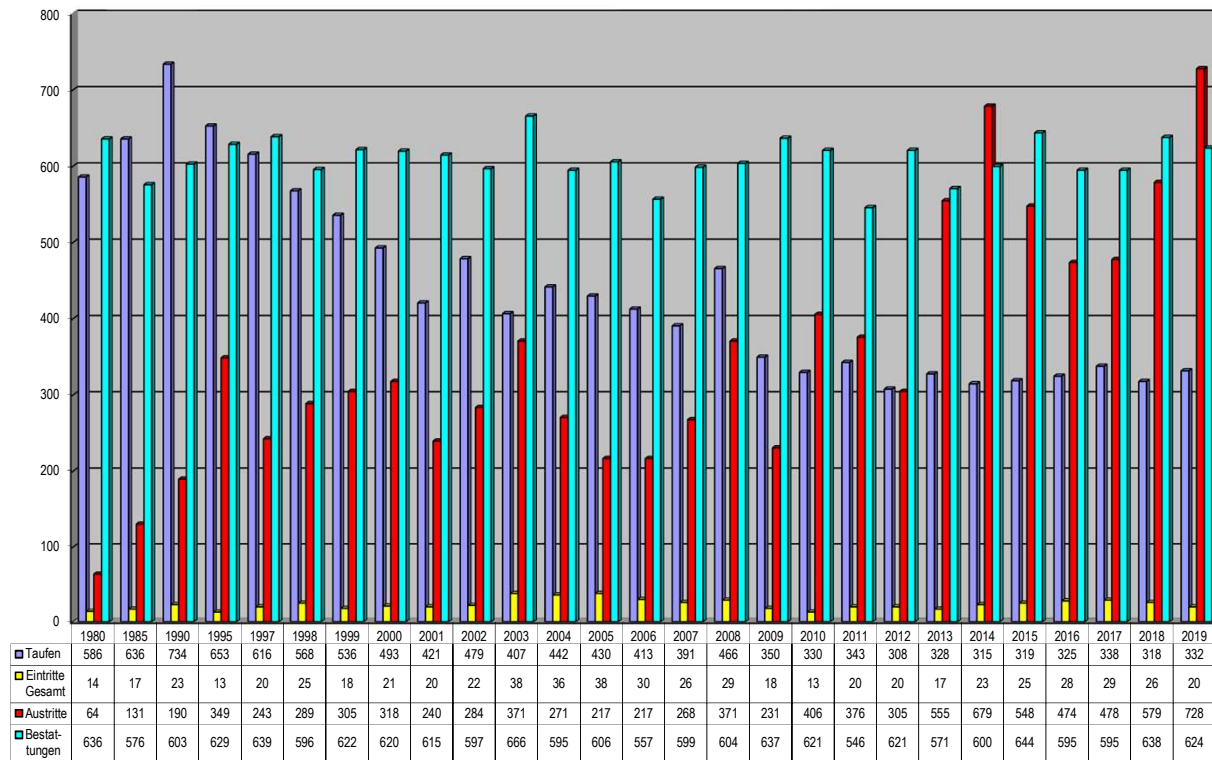

Dekanat Germersheim
Taufen - Eintritte - Austritte - Bestattungen
1980 - 2019

Quelle: Statistik DBK 2019

Speyer, 09.06.2020/Jochim-mgr