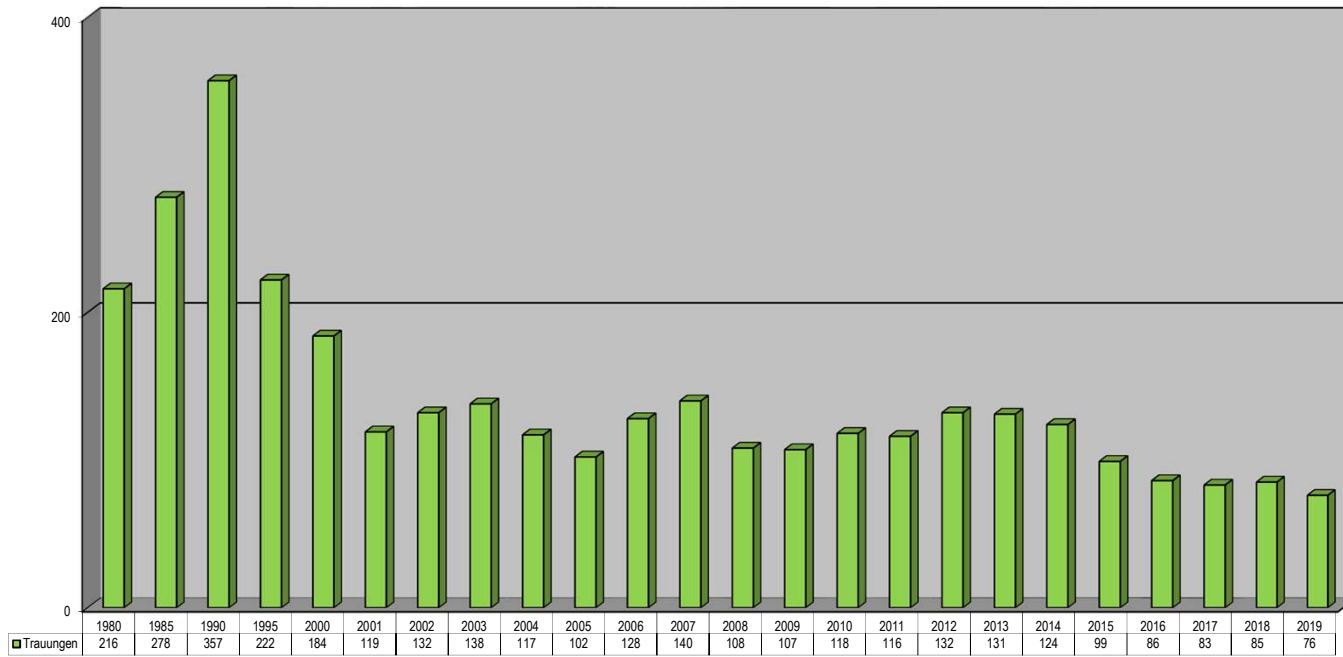

Quelle: Statistik DBK 2019

Dekanat Kaiserslautern
Katholikenzahl - Gottesdienstbesucher
1980 - 2019

Quelle: Statistik DBK 2019

**Dekanat Kaiserslautern
Austritte
1980 - 2019**

Quelle: Statistik DBK 2019

Dekanat Kaiserslautern
Trauungen
1980 - 2019