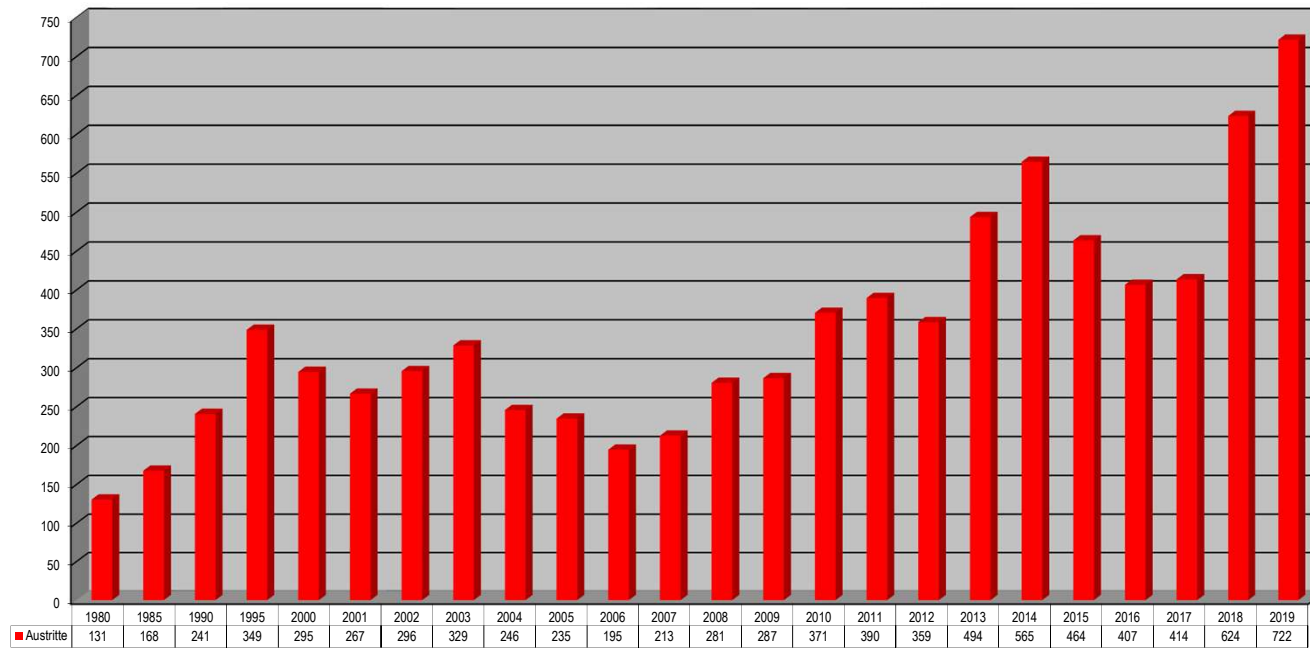

**Dekanat Kaiserslautern
Austritte
1980 - 2019**

Quelle: Statistik DBK 2019