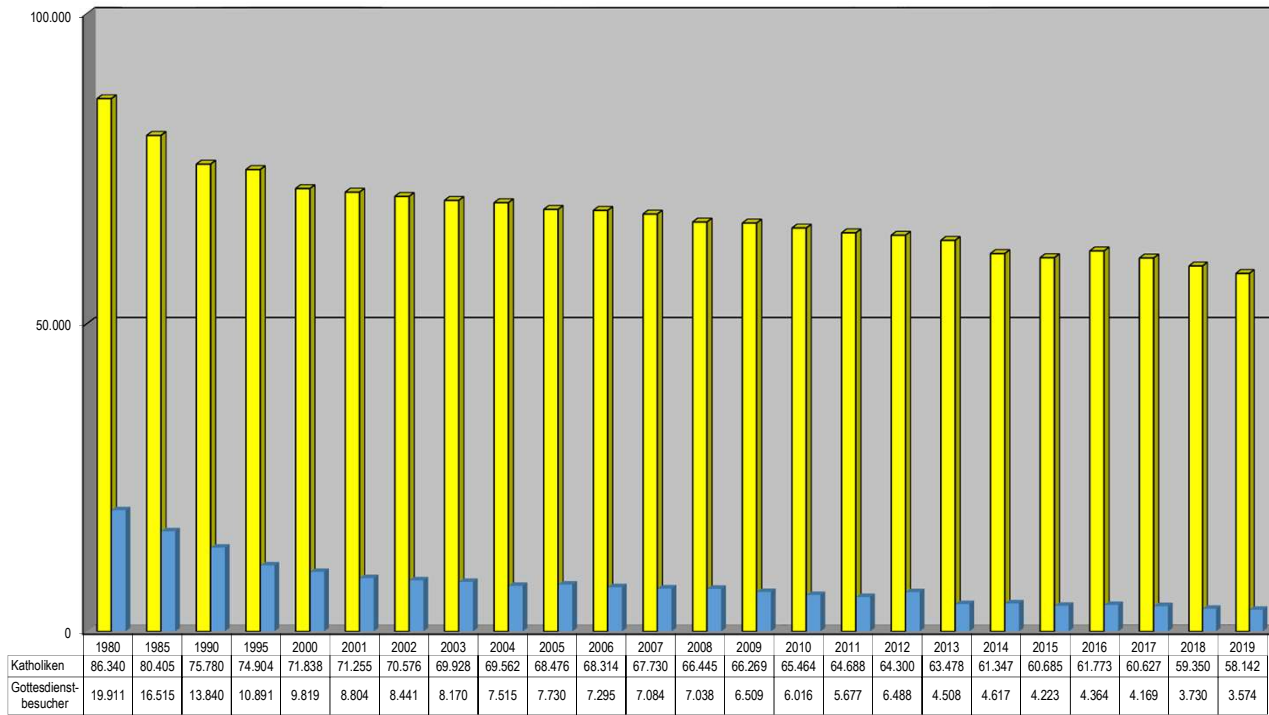

Kirchliches Leben im Dekanat Kaiserslautern 1980 - 2019 in Zahlen

Jahr	Katholiken	Gottesdienst- besucher	in %	Taufen	Erstkom- munion	Firmungen	Sanatio i. R.	Traungen	Übertritte	Wieder- aufnahmen	Eintritte Gesamt	Austritte	Bestat- tungen
			0								0		
1980	86.340	19.911	23,1	756	882	*	2	216	10	9	19	131	855
1981	86.080	18.457	21,4	797	791	1.837	10	398	19	11	30	132	850
1982	86.765	18.349	21,1	748	693	385	4	385	17	12	29	116	848
1983	86.139	17.983	20,9	713	632	209	7	339	15	7	22	143	856
1984	83.280	17.151	20,6	732	630	1.660	13	395	6	9	15	166	832
1985	80.405	16.515	20,5	755	597	371	5	278	10	2	12	168	874
1986	79.946	14.911	18,7	740	637	204	8	298	10	14	24	210	827
1987	73.216	15.061	20,6	776	691	1.109	3	324	12	9	21	154	814
1988	74.956	14.904	19,9	796	594	97	3	338	8	7	15	221	826
1989	75.299	14.287	19,0	787	701	324	3	326	9	8	17	259	788
1990	75.780	13.840	18,3	769	722	1.101	7	357	15	9	24	241	878
1991	76.974	12.934	16,8	817	730	171	5	311	14	9	23	422	795
1992	76.444	12.969	17,0	777	726	310	1	290	9	9	18	505	826
1993	77.231	11.586	15,0	768	738	1.016	3	277	22	10	32	352	860
1994	77.715	11.770	15,1	683	772	176	1	235	7	6	13	374	829
1995	74.904	10.891	14,7	696	763	150	4	222	5	14	19	349	823
1996	73.958	10.523	14,2	632	842	1.242	3	200	7	86	93	350	860
1997	73.388	10.400	14,2	632	783	177	3	179	8	20	28	228	816
1998	73.060	10.065	13,8	571	698	90	1	188	5	13	18	218	804
1999	72.921	9.569	13,1	599	769	1.173	0	166	8	17	25	297	759
2000	71.838	9.819	13,7	571	742	349	2	184	13	16	29	295	808
2001	71.255	8.804	12,4	545	741	49	1	119	9	18	27	267	795
2002	70.576	8.441	12,0	512	680	985	1	132	12	20	32	296	774
2003	69.928	8.170	11,7	473	653	106	1	138	10	22	32	329	840
2004	69.562	7.515	10,8	483	638	96	3	117	7	13	20	246	784
2005	68.476	7.730	11,3	443	576	944	0	102	16	39	55	235	787
2006	68.314	7.295	10,7	449	655	141	1	128	10	27	37	195	707
2007	67.730	7.084	10,5	476	552	117	1	140	7	17	24	213	728
2008	66.445	7.038	10,6	445	703	822	1	108	13	25	38	281	761
2009	66.269	6.509	9,8	409	546	122	2	107	5	18	23	287	721
2010	65.464	6.016	9,2	443	526	401	0	118	8	10	18	371	673
2011	64.688	5.677	8,8	376	539	129	22	116	11	14	25	390	694
2012	64.300	6.488	10,1	518	448	494	13	132	4	13	17	359	696
2013	63.478	4.508	7,1	673	459	422	0	131	7	14	21	494	711
2014	61.347	4.617	7,5	381	402	349	0	124	7	20	27	565	699
2015	60.685	4.223	7,0	375	369	309	0	99	6	3	9	464	653
2016	61.773	4.364	7,1	377	387	367	0	86	9	16	25	407	655
2017	60.627	4.169	6,9	352	358	159	1	83	4	12	16	414	643
2018	59.350	3.730	6,3	318	361	315	1	85	7	14	21	624	737
2019	58.142	3.574	6,1	303	367	170	3	76	9	20	29	722	625

Quelle: Statistik DBK 2019

Dekanat Kaiserslautern
Katholikenzahl - Gottesdienstbesucher
1980 - 2019

Quelle: Statistik DBK 2019