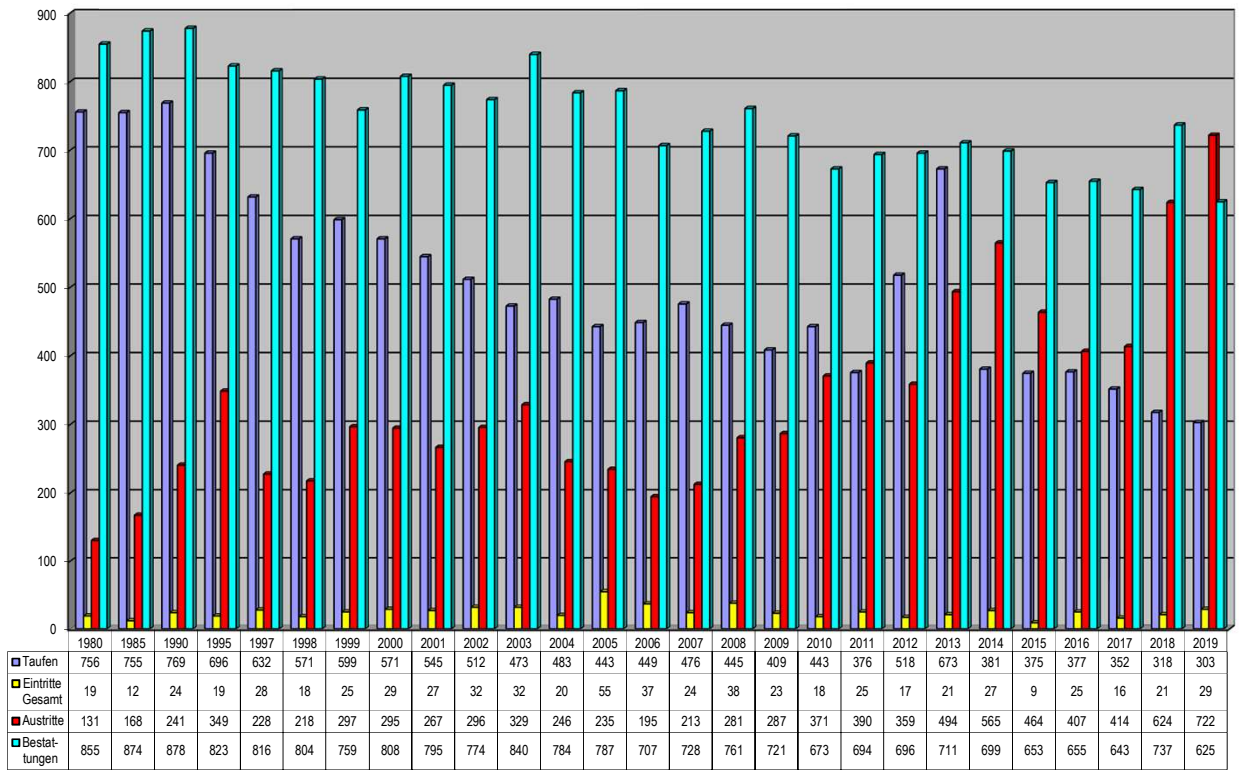

Dekanat Kaiserslautern
Taufen - Eintritte - Austritte - Bestattungen
1980 - 2019

Quelle: Statistik DBK 2019

Speyer, 09.06.2020/Jochim-mgr