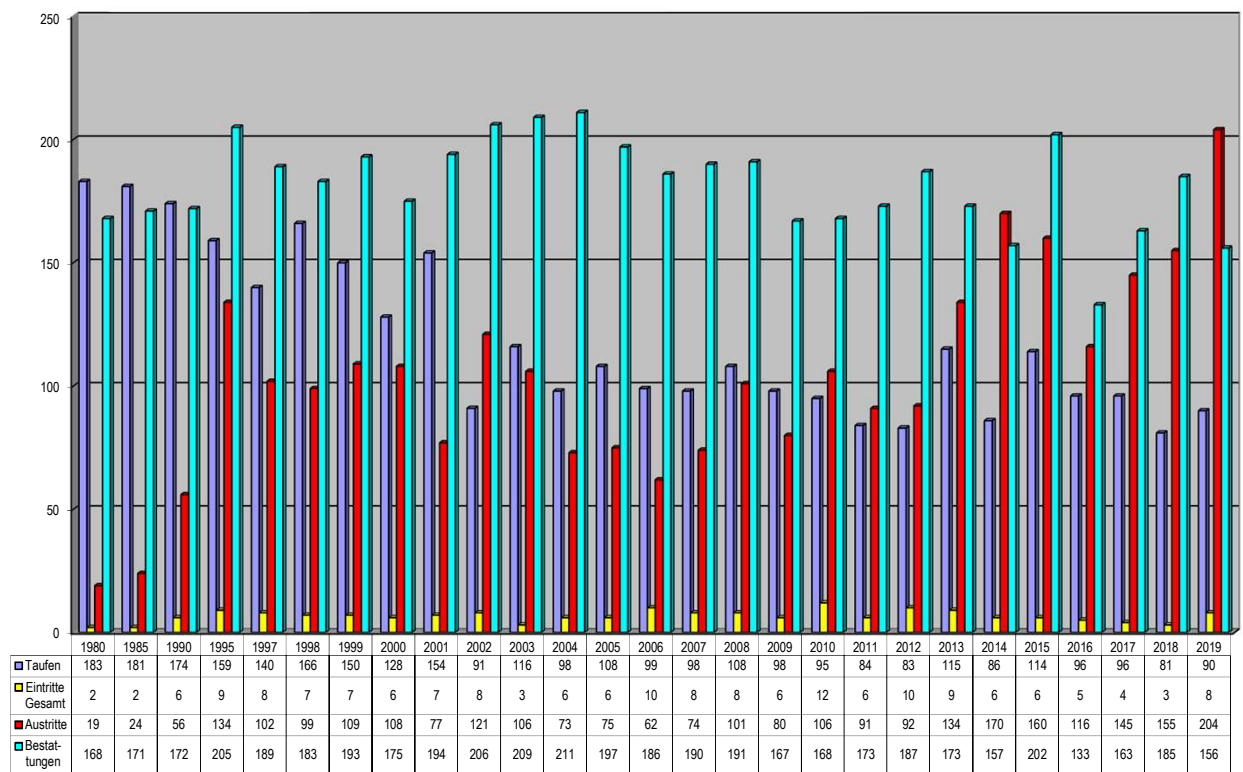

Dekanat Kusel
Taufen - Eintritte - Austritte - Bestattungen
1980 - 2019

Quelle: Statistik DBK 2019

Speyer, 09.06.2020/Jochim-mgr