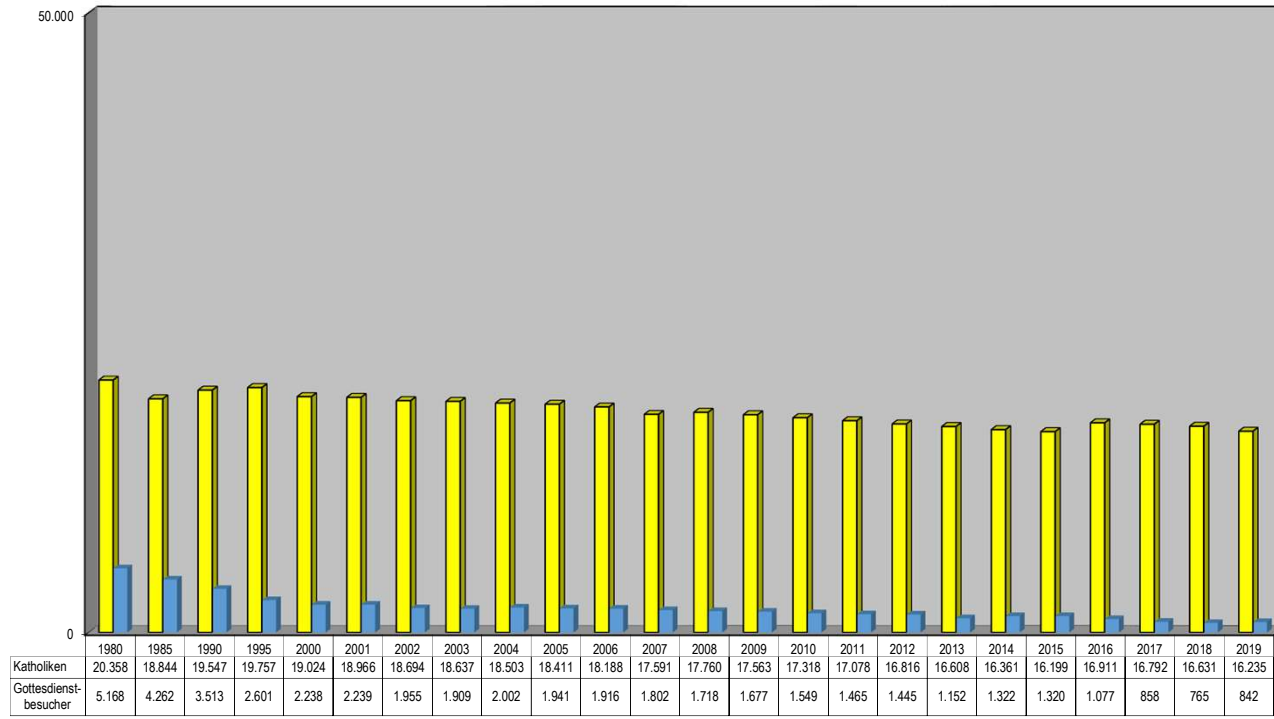

Kirchliches Leben im Dekanat Kusel 1980 - 2019 in Zahlen

Jahr	Katholiken	Gottesdienst- besucher	in %	Taufen	Erstkommunion	Firmungen	Sanatio i. R.	Trauerungen	Übertritte	Wieder- aufnahmen	Eintritte Gesamt	Austritte	Bestat- tungen
			0								0		
1980	20.358	5.168	25,4	183	211	*	0	49	2	0	2	19	168
1981	20.727	4.912	23,7	261	211	697	2	92	6	1	7	24	174
1982	20.552	4.553	22,2	182	176	0	1	148	1	2	3	28	172
1983	20.368	4.420	21,7	142	197	0	2	84	3	1	4	29	165
1984	19.574	3.790	19,4	172	169	510	1	89	1	1	2	23	163
1985	18.844	4.262	22,6	181	184	0	5	112	2	0	2	24	171
1986	18.931	3.970	21,0	159	157	0	2	79	0	0	0	31	187
1987	18.420	3.874	21,0	177	169	376	0	91	3	0	3	34	152
1988	19.017	3.866	20,3	163	183	0	0	97	0	0	0	44	189
1989	19.188	3.548	18,5	214	215	0	2	87	2	1	3	54	178
1990	19.547	3.513	18,0	174	203	454	0	72	4	2	6	56	172
1991	19.865	3.315	16,7	193	177	0	0	53	2	0	2	117	175
1992	20.036	3.092	15,4	171	172	0	0	64	1	4	5	103	176
1993	19.545	3.118	16,0	178	216	463	1	67	3	4	7	96	168
1994	19.634	2.882	14,7	168	195	2	0	42	2	2	4	108	149
1995	19.757	2.601	13,2	159	219	0	0	41	6	3	9	134	205
1996	19.498	2.662	13,7	181	213	455	0	47	8	3	11	105	186
1997	19.220	2.589	13,5	140	200	0	0	50	5	3	8	102	189
1998	19.262	2.426	12,6	166	213	1	0	38	2	5	7	99	183
1999	19.103	2.284	12,0	150	233	442	1	37	2	5	7	109	193
2000	19.024	2.238	11,8	128	221	0	0	49	2	4	6	108	175
2001	18.966	2.239	11,8	154	224	0	0	33	0	7	7	77	194
2002	18.694	1.955	10,5	91	182	384	0	30	4	4	8	121	206
2003	18.637	1.909	10,2	116	175	0	0	24	2	1	3	106	209
2004	18.503	2.002	10,8	98	169	0	3	30	3	3	6	73	211
2005	18.411	1.941	10,5	108	165	340	0	26	1	5	6	75	197
2006	18.188	1.916	10,5	99	171	0	0	33	4	6	10	62	186
2007	17.591	1.802	10,2	98	175	3	0	37	3	5	8	74	190
2008	17.760	1.718	9,7	108	134	360	0	20	2	6	8	101	191
2009	17.563	1.677	9,5	98	135	0	0	28	3	3	6	80	167
2010	17.318	1.549	8,9	95	161	173	2	21	10	2	12	106	168
2011	17.078	1.465	8,6	84	129	28	0	22	2	4	6	91	173
2012	16.816	1.445	8,6	83	118	108	-	24	3	7	10	92	187
2013	16.608	1.152	6,9	115	123	4	-	24	5	4	9	134	173
2014	16.361	1.322	8,1	86	118	204	-	15	1	5	6	170	157
2015	16.199	1.320	8,1	114	103	-	1	31	1	5	6	160	202
2016	16.911	1.077	7,2	96	99	80	1	26	1	4	5	116	133
2017	16.792	858	5,8	96	93	33	1	20	1	3	4	145	163
2018	16.631	765	5,2	81	89	71	1	24	2	1	3	155	185
2019	16.235	842	5,2	90	106	34	0	22	3	5	8	204	156

Quelle: Statistik DBK 2019

Dekanat Kusel
Katholikenzahl - Gottesdienstbesucher
1980 - 2019

Quelle: Statistik DBK 2019