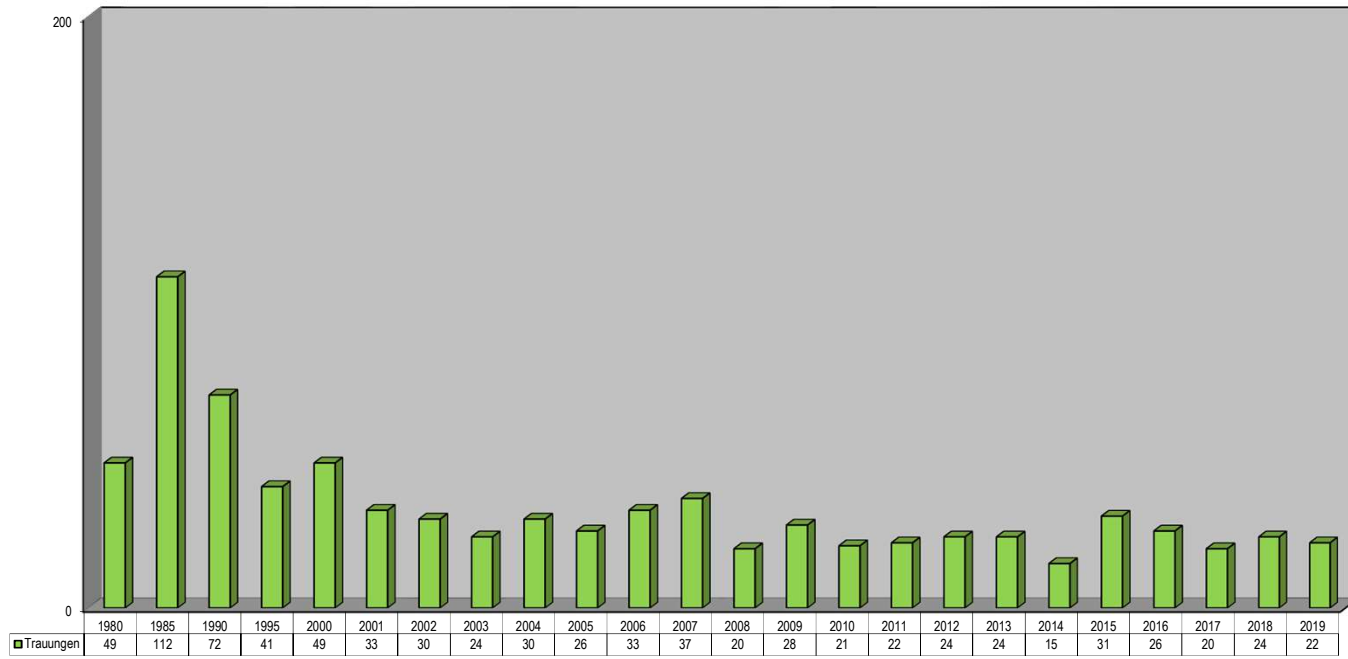

Quelle: Statistik DBK 2019

Dekanat Kusel
Katholikenzahl - Gottesdienstbesucher
1980 - 2019

Quelle: Statistik DBK 2019

Dekanat Kusel
Austritte
1980 - 2019

Dekanat Kusel
Trauungen
1980 - 2019

Dekanat Kusel
Taufen - Eintritte - Austritte - Bestattungen
1980 - 2019