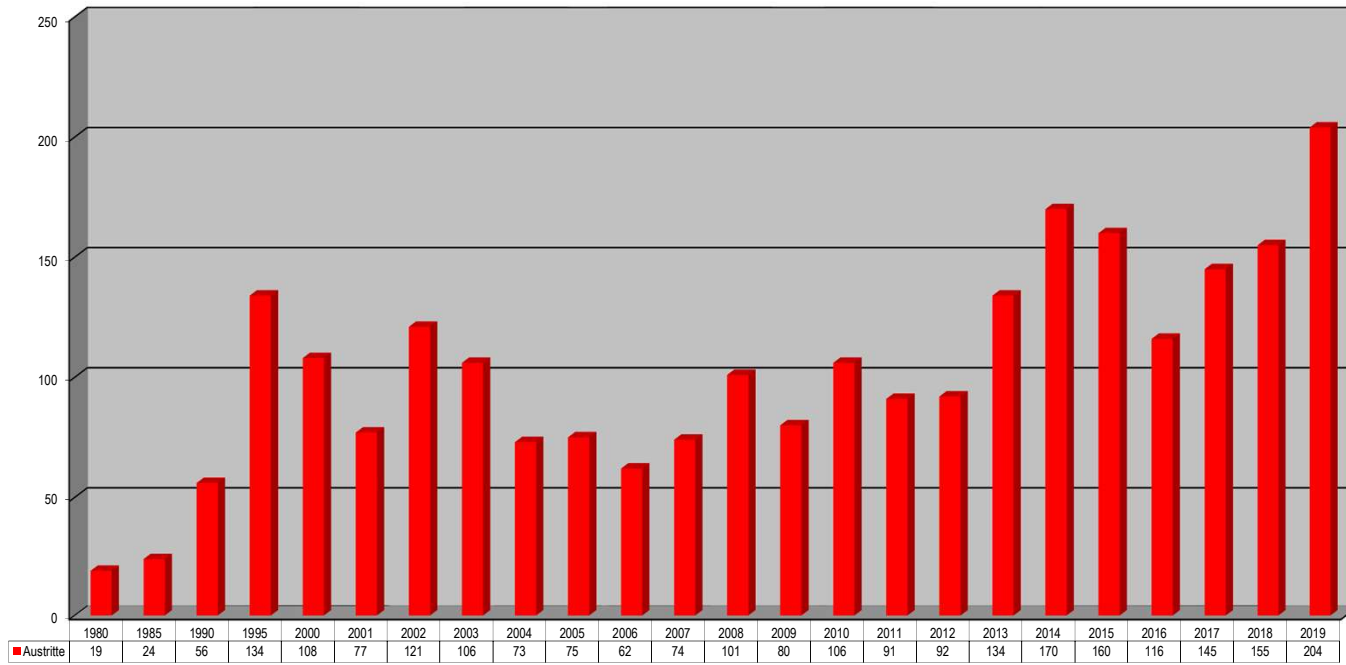

Dekanat Kusel
Austritte
1980 - 2019