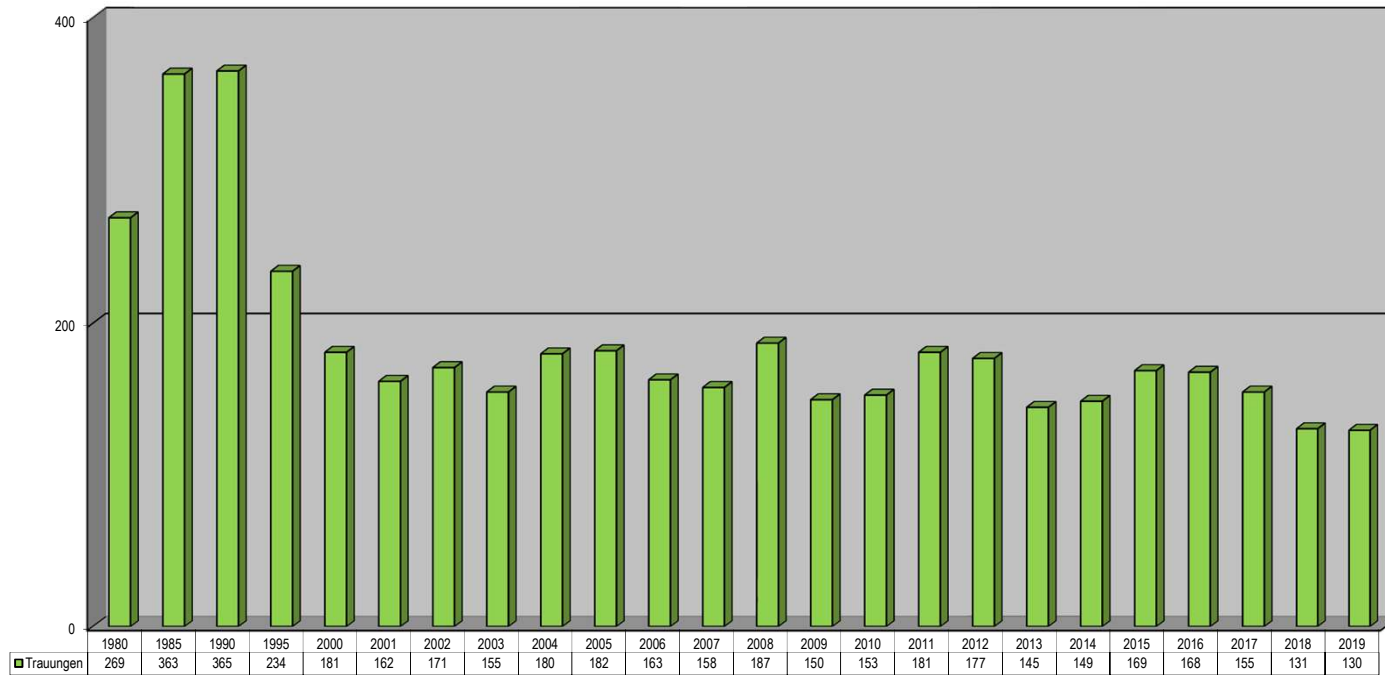

Quelle: Statistik DBK 2019

Dekanat Landau
Katholikenzahl - Gottesdienstbesucher
1980 - 2019

Quelle: Statistik DBK 2019

Dekanat Landau
Austritte
1980 - 2019

Dekanat Landau
Trauungen
1980 - 2019

Dekanat Landau
Taufen - Eintritte - Austritte - Bestattungen
1980 - 2019