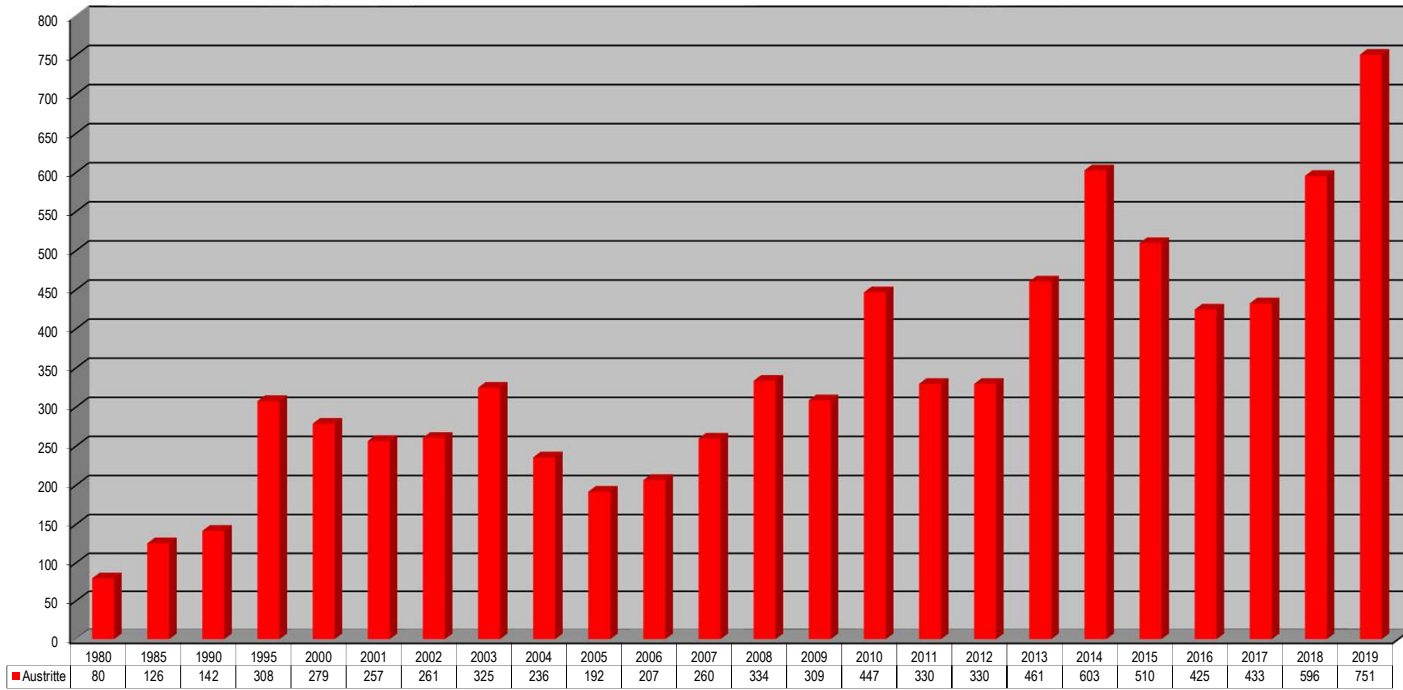

Dekanat Landau
Austritte
1980 - 2019