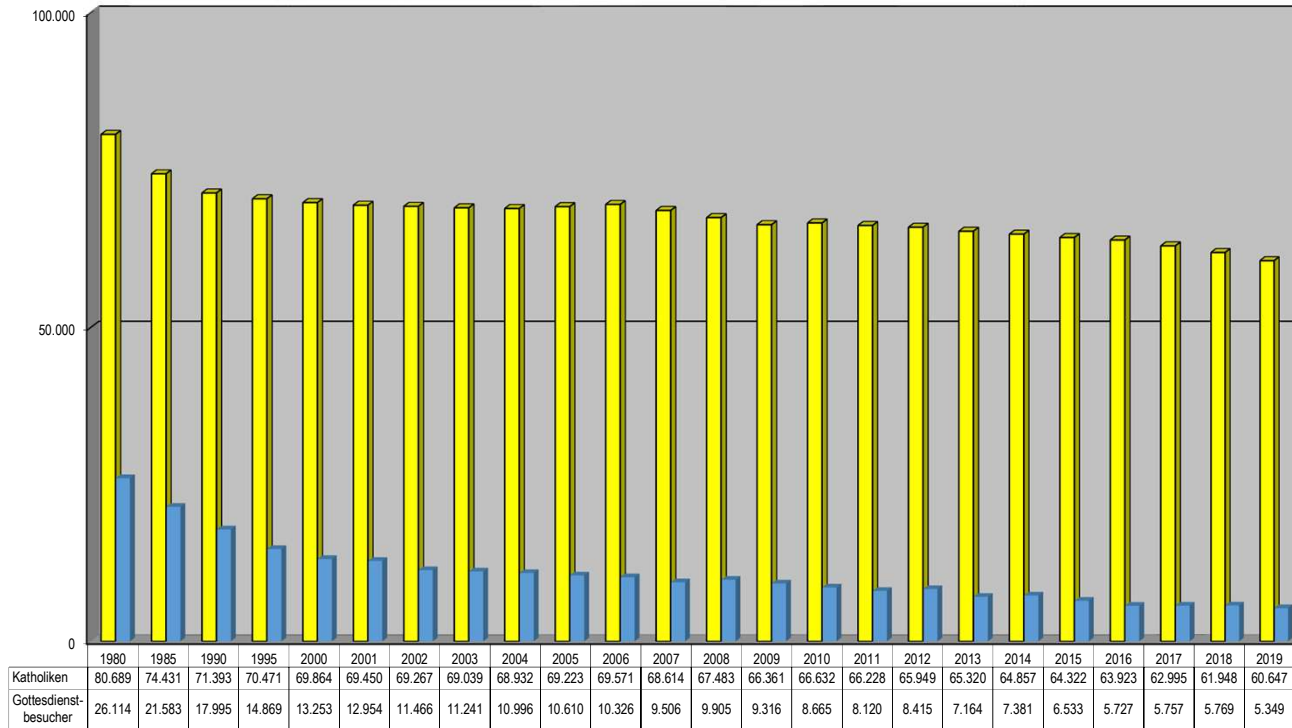

Kirchliches Leben im Dekanat Landau 1980 - 2019 in Zahlen

Jahr	Katholiken	Gottesdienst- besucher	in %	Taufen	Erstkom- munion	Firmungen	Sanatio i. R.	Trauungen	Übertritte	Wieder- aufnahmen	Eintritte Gesamt	Austritte	Bestat- tungen
1980	80.689	26.114	32,4	692	905	*	0	269	9	10	19	80	836
1981	76.292	24.581	32,2	698	770	293	4	369	10	4	14	85	824
1982	76.244	24.191	31,7	727	691	1.182	2	371	9	7	16	73	858
1983	75.984	22.976	30,2	721	654	1.318	2	402	7	5	12	99	855
1984	75.677	21.544	28,5	734	672	1	3	366	18	11	29	108	835
1985	74.431	21.583	29,0	765	652	1.012	4	363	6	0	6	126	805
1986	72.669	19.707	27,1	711	605	780	4	389	11	2	13	128	804
1987	69.602	19.762	28,4	786	633	47	3	375	6	8	14	119	732
1988	71.430	19.666	27,5	826	617	976	3	387	12	3	15	121	776
1989	71.733	18.906	26,4	748	655	716	5	317	11	2	13	154	769
1990	71.393	17.995	25,2	856	665	50	3	365	7	3	10	142	826
1991	72.574	17.722	24,4	796	727	795	0	311	10	4	14	295	753
1992	72.344	16.852	23,3	788	707	893	2	311	6	2	8	342	781
1993	70.833	15.560	22,0	762	786	26	3	270	1	7	8	279	840
1994	71.408	14.931	20,9	635	763	818	3	283	5	6	11	275	795
1995	70.471	14.869	21,1	664	749	917	5	234	4	6	10	308	715
1996	70.415	13.999	19,9	658	785	117	0	239	7	12	19	255	746
1997	70.239	13.431	19,1	688	802	788	3	214	15	12	27	262	772
1998	70.011	13.114	18,7	660	787	741	1	199	7	14	21	259	720
1999	70.015	12.702	18,1	567	833	139	1	212	9	13	22	278	752
2000	69.864	13.253	19,0	589	786	788	0	181	6	17	23	279	759
2001	69.450	12.954	18,7	575	824	872	1	162	2	19	21	257	675
2002	69.267	11.466	16,5	525	794	190	2	171	9	13	22	261	653
2003	69.039	11.241	16,3	511	677	720	2	155	4	14	18	325	751
2004	68.932	10.996	16,0	512	676	849	0	180	17	17	34	236	641
2005	69.223	10.610	15,3	529	683	389	2	182	9	21	30	192	717
2006	69.571	10.326	14,8	457	687	364	2	163	14	30	44	207	727
2007	68.614	9.506	13,9	463	625	1.086	1	158	8	23	31	260	693
2008	67.483	9.905	14,7	479	596	157	0	187	12	22	34	334	713
2009	66.361	9.316	14,0	495	543	383	0	150	5	20	25	309	759
2010	66.632	8.665	13,0	423	577	496	0	153	8	13	21	447	719
2011	66.228	8.120	12,3	437	582	368	2	181	6	18	24	330	746
2012	65.949	8.415	12,8	432	506	340	0	177	5	19	24	330	682
2013	65.320	7.164	11	433	465	568	4	145	8	23	31	461	769
2014	64.857	7.381	11,4	417	497	368	3	149	4	13	17	603	720
2015	64.322	6.533	10,2	413	430	406	1	169	6	12	18	510	801
2016	63.923	5.727	9,0	408	430	124	0	168	6	12	18	425	697
2017	62.995	5.757	9,1	419	454	415	1	155	4	15	19	433	728
2018	61.948	5.769	9,3	408	437	218	2	131	4	20	24	596	761
2019	60.647	5.349	8,8	340	380	335	1	130	10	10	20	751	667

Quelle: Statistik DBK 2019

Dekanat Landau
Katholikenzahl - Gottesdienstbesucher
1980 - 2019

Quelle: Statistik DBK 2019