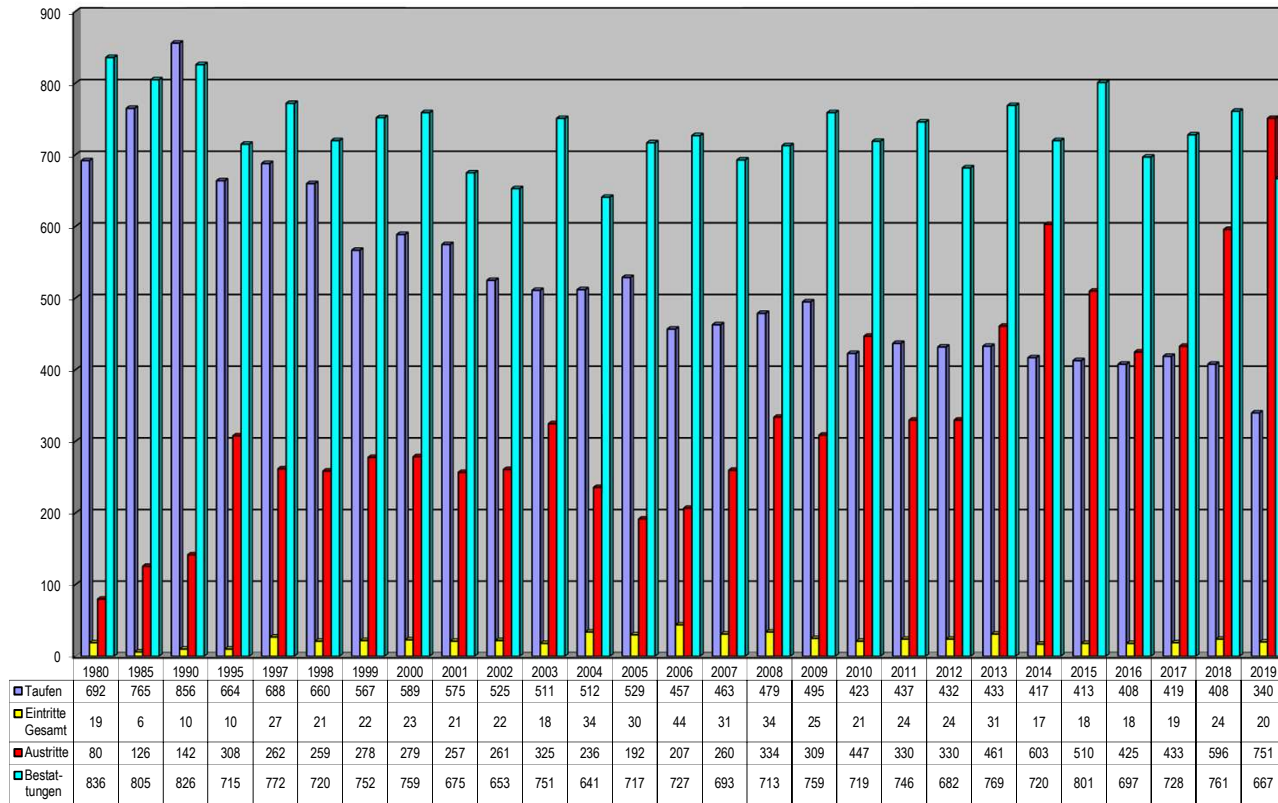

Quelle: Statistik DBK 2019

Dekanat Landau
Katholikenzahl - Gottesdienstbesucher
1980 - 2019

Quelle: Statistik DBK 2019

Dekanat Landau
Austritte
1980 - 2019

Dekanat Landau
Trauungen
1980 - 2019

Dekanat Landau
Taufen - Eintritte - Austritte - Bestattungen
1980 - 2019