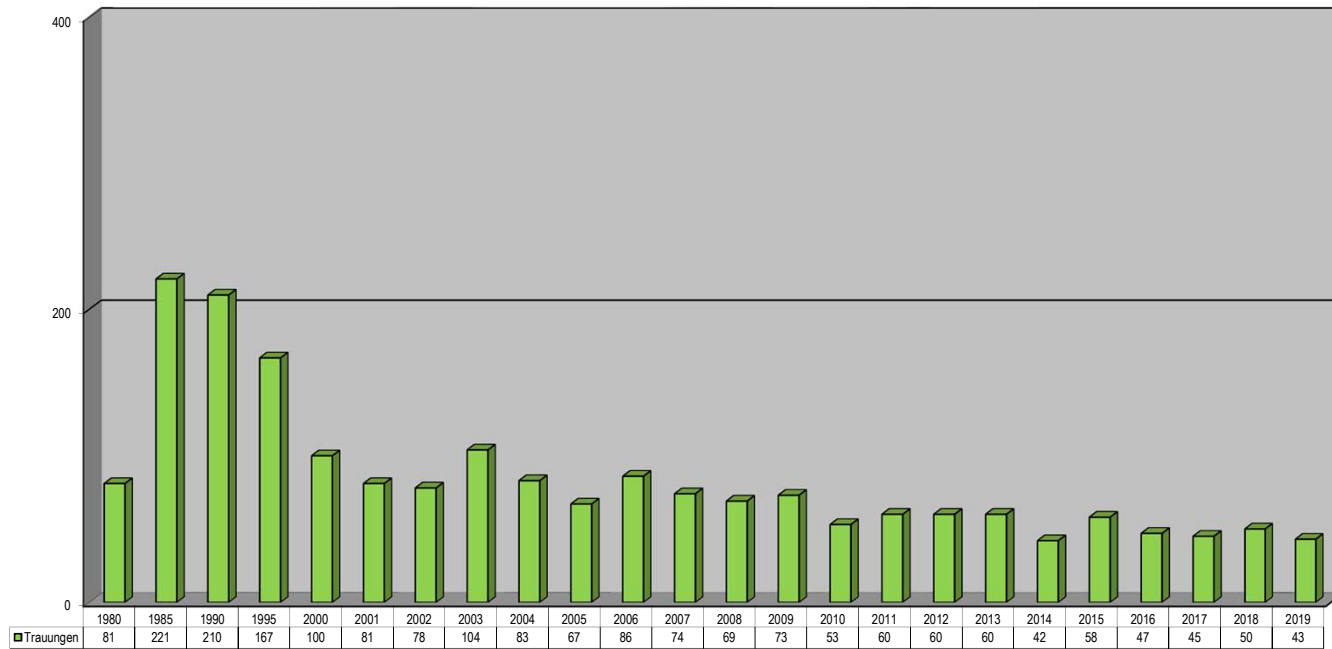

Quelle: Statistik DBK 2019

Dekanat Ludwigshafen
Katholikenzahl - Gottesdienstbesucher
1980 - 2019

Quelle: Statistik DBK 2019

Dekanat Ludwigshafen
Austritte
1980 - 2019

Dekanat Ludwigshafen
Trauungen
1980 - 2019