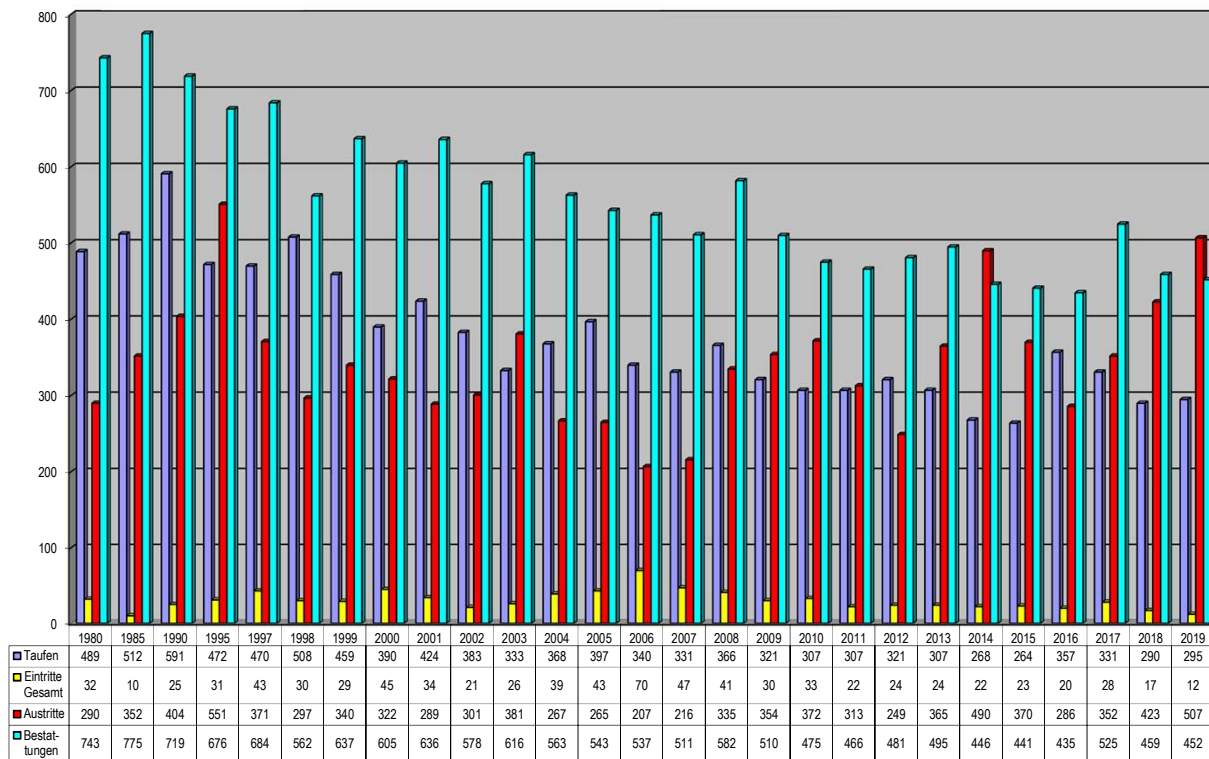

Dekanat Ludwigshafen
Taufen - Eintritte - Austritte - Bestattungen
1980 - 2019

Quelle: Statistik DBK 2019

Speyer, 09.06.2020/Jochim-mgr