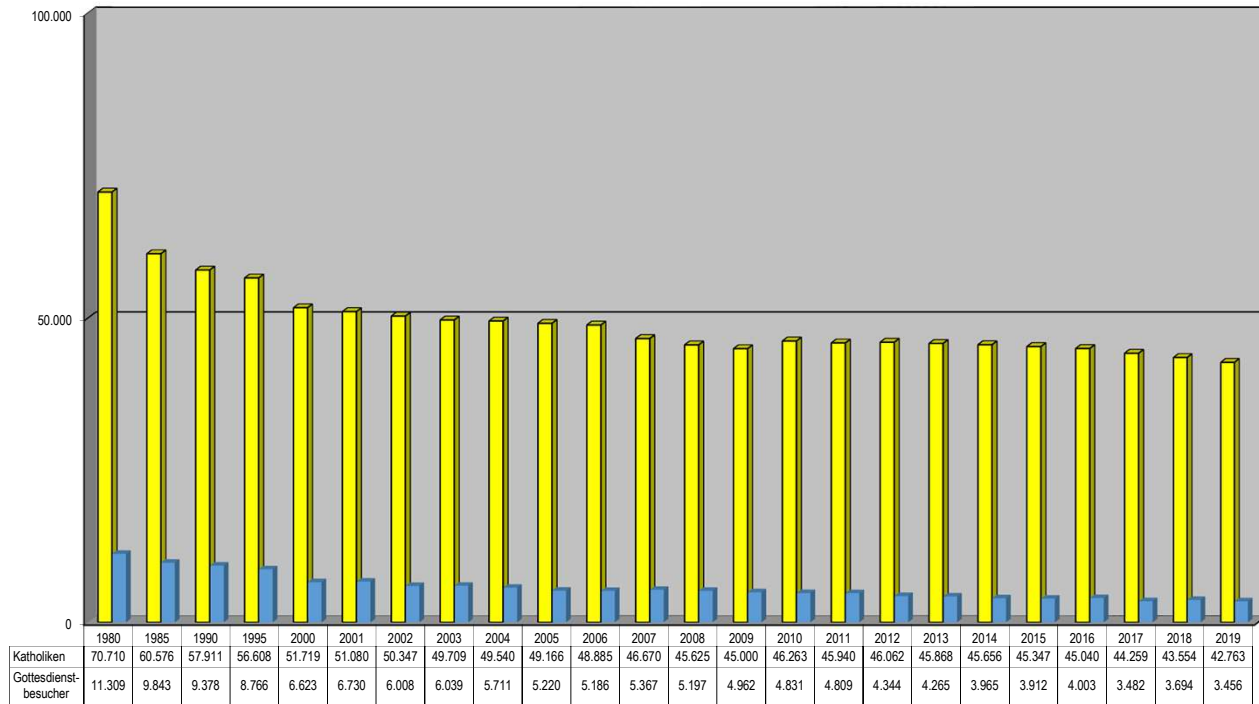

Kirchliches Leben im Dekanat Ludwigshafen 1980 - 2019 in Zahlen

Jahr	Katholiken	Gottesdienst- besucher	in %	Taufen	Erstkom- munion	Firmungen	Sanatio i. R.	Trauerungen	Übertritte	Wieder- aufnahmen	Eintritte Gesamt	Austritte	Bestat- tungen
			°								0		
1980	70.710	11.309	16,0	489	683	*	0	81	14	18	32	290	743
1981	70.640	11.352	16,1	540	528	723	7	227	5	16	21	251	742
1982	70.928	11.206	15,8	581	501	525	0	223	14	19	33	240	716
1983	69.604	11.056	15,9	539	431	535	0	189	5	14	19	264	778
1984	66.300	10.609	16,0	499	452	430	7	202	12	9	21	306	671
1985	60.576	9.843	16,2	512	430	399	7	221	7	3	10	352	775
1986	57.651	9.100	15,8	544	410	349	4	194	17	16	33	383	703
1987	57.782	9.072	15,7	559	477	399	9	233	25	19	44	354	708
1988	57.884	9.411	16,3	613	383	194	2	207	9	28	37	344	663
1989	57.945	9.431	16,3	582	450	396	5	206	18	22	40	388	718
1990	57.911	9.378	16,2	591	453	325	3	210	9	16	25	404	719
1991	57.781	9.076	15,7	542	523	392	2	170	9	23	32	632	719
1992	57.504	8.835	15,4	522	494	240	3	177	5	21	26	644	704
1993	56.630	8.914	15,7	514	473	263	0	175	15	14	29	480	673
1994	55.292	8.572	15,5	470	481	438	3	152	12	19	31	540	629
1995	56.608	8.766	15,5	472	494	270	2	167	11	20	31	551	676
1996	55.764	8.396	15,1	435	502	427	1	130	15	20	35	418	646
1997	54.410	7.874	14,5	470	548	253	3	141	14	29	43	371	684
1998	53.271	7.596	14,3	508	492	291	0	129	12	18	30	297	562
1999	52.522	6.902	13,1	459	511	243	2	138	8	21	29	340	637
2000	51.719	6.623	12,8	390	494	501	3	100	12	33	45	322	605
2001	51.080	6.730	13,2	424	441	261	0	81	3	31	34	289	636
2002	50.347	6.008	11,9	383	433	444	2	78	3	18	21	301	578
2003	49.709	6.039	12,1	333	420	352	0	104	7	19	26	381	616
2004	49.540	5.711	11,5	368	394	401	1	83	9	30	39	267	563
2005	49.166	5.220	10,6	397	363	216	1	67	6	37	43	265	543
2006	48.885	5.186	10,6	340	383	332	1	86	41	29	70	207	537
2007	46.670	5.367	11,5	331	386	306	0	74	16	31	47	216	511
2008	45.625	5.197	11,4	366	385	211	0	69	10	31	41	335	582
2009	45.000	4.962	11,0	321	377	305	1	73	5	25	30	354	510
2010	46.263	4.831	10,4	307	325	142	2	53	5	28	33	372	475
2011	45.940	4.809	10,5	307	361	287	0	60	6	16	22	313	466
2012	46.062	4.344	9,4	321	291	160	2	60	4	20	24	249	481
2013	45.868	4.265	9,3	307	285	256	2	60	5	19	24	365	495
2014	45.656	3.965	8,7	268	314	33	0	42	5	17	22	490	446
2015	45.347	3.912	8,6	264	324	292	0	58	7	16	23	370	441
2016	45.040	4.003	8,9	357	309	37	0	47	7	13	20	286	435
2017	44.259	3.482	7,9	331	312	147	0	45	10	18	28	352	525
2018	43.554	3.694	8,5	290	303	220	0	50	6	11	17	423	459
2019	42.763	3.456	8,1	295	312	237	0	43	3	9	12	507	452

Quelle: Statistik DBK 2019

Dekanat Ludwigshafen
Katholikenzahl - Gottesdienstbesucher
1980 - 2019

Quelle: Statistik DBK 2019