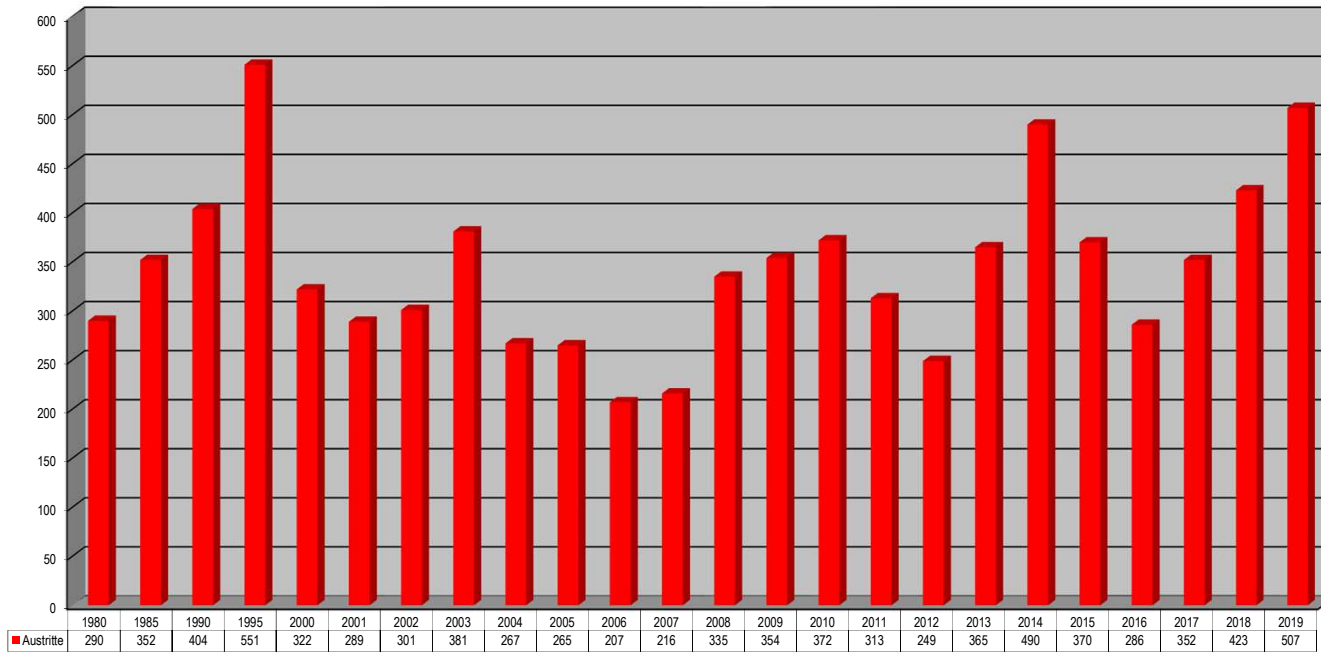

Dekanat Ludwigshafen
Austritte
1980 - 2019