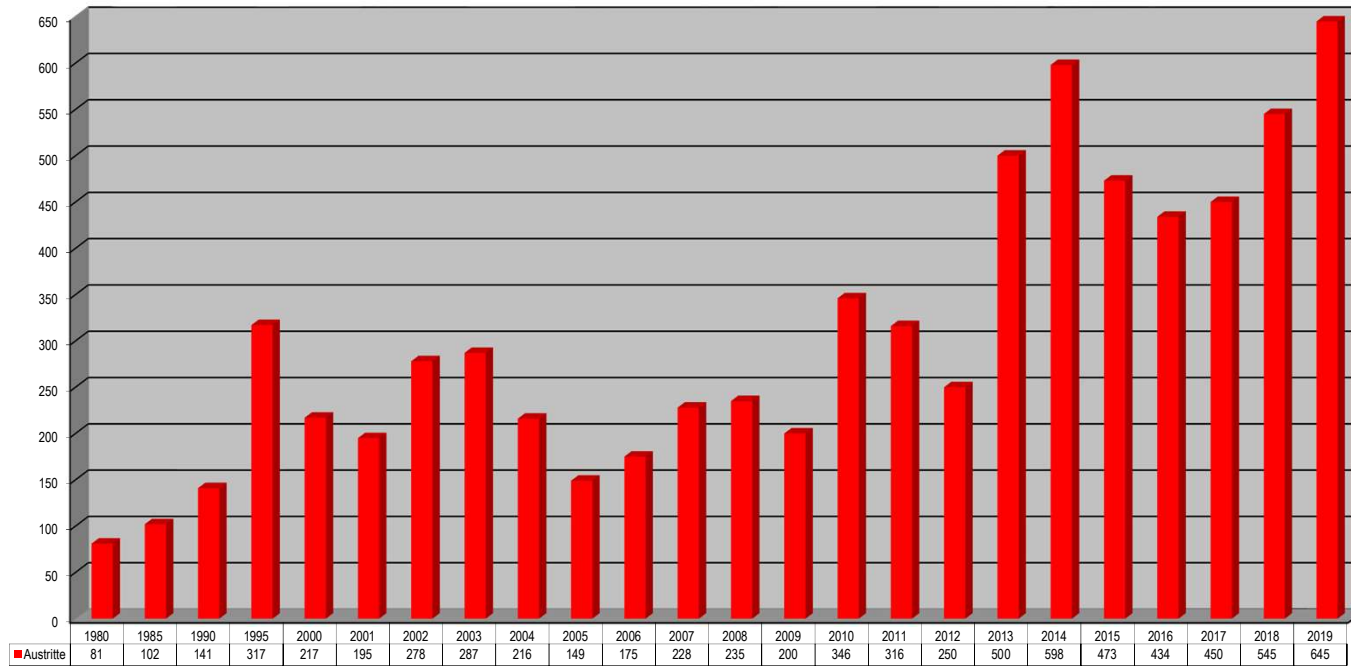

Dekanat Pirmasens
Austritte
1980 - 2019

Quelle: Statistik DBK 2019