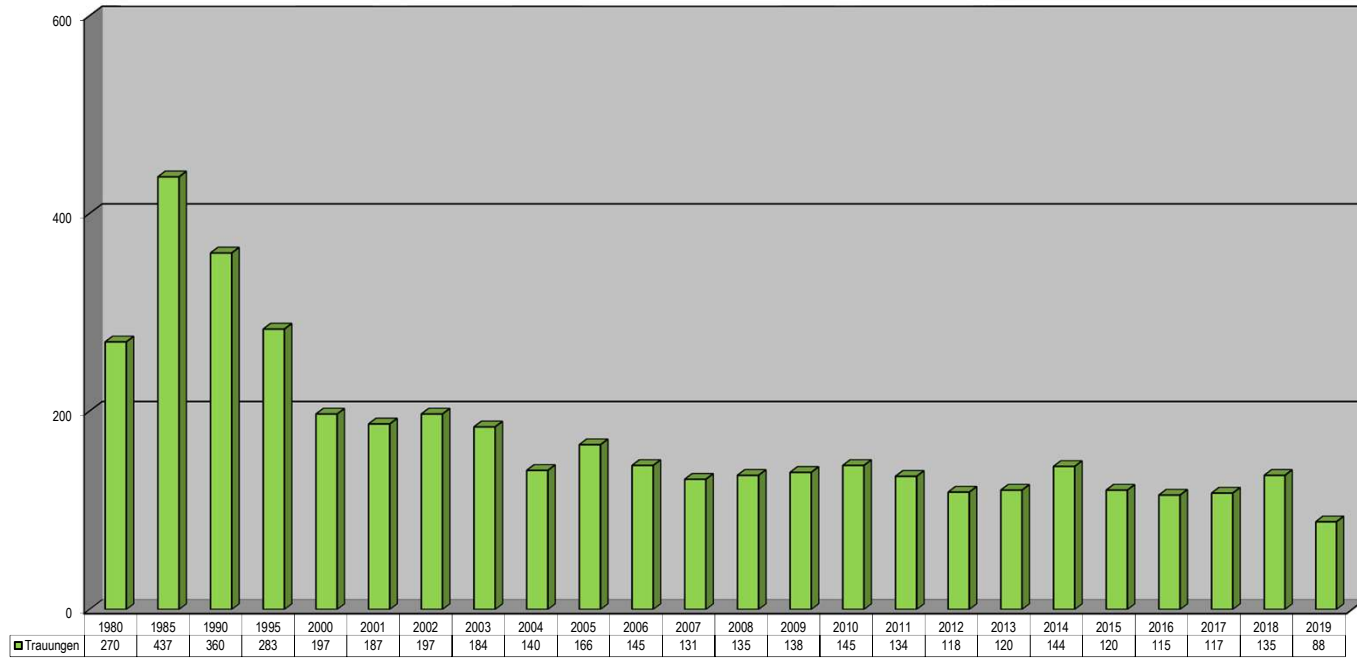

Dekanat Pirmasens
Trauungen
1980 - 2019