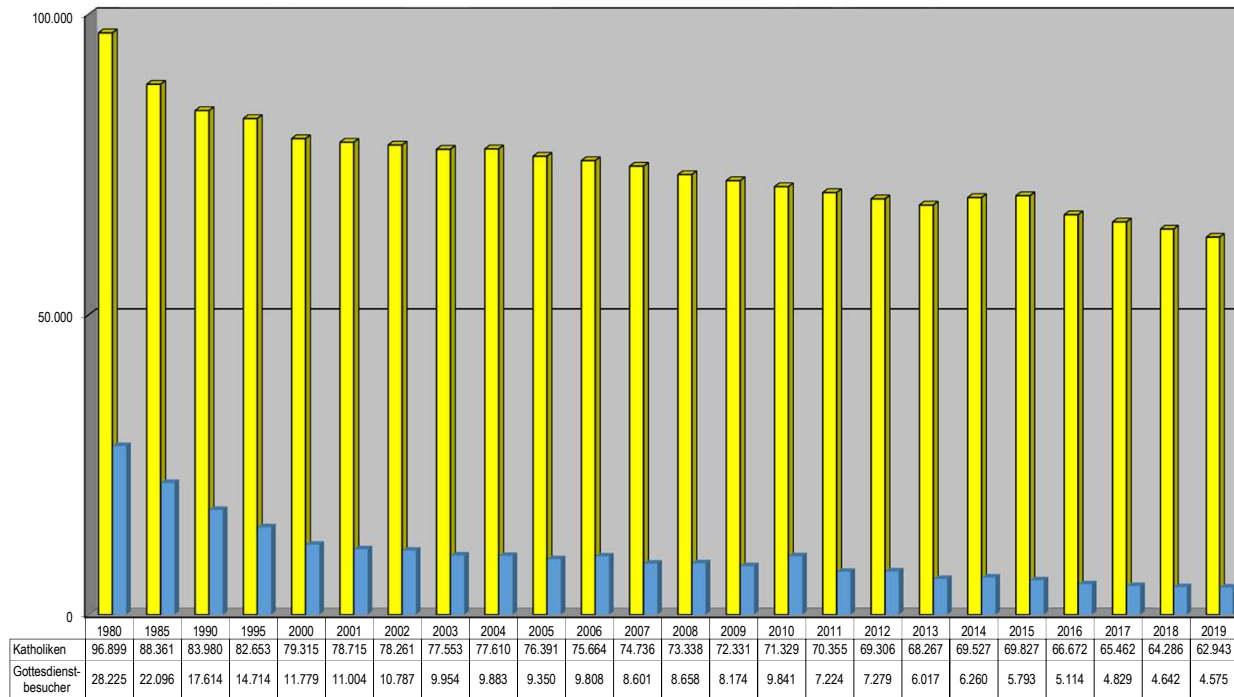

Kirchliches Leben im Dekanat Pirmasens 1980 - 2019 in Zahlen

Jahr	Katholiken	Gottesdienst- besucher	in %	Taufen	Erstkommunion	Firmungen	Sanatio i. R.	Trauungen	Übertritte	Wieder- aufnahmen	Eintritte Gesamt	Austritte	Bestat- tungen
			°								0		
1980	96.899	28.225	29,1	904	1.019	*	1	270	9	1	10	81	951
1981	95.799	26.021	27,2	917	1.034	626	9	478	9	11	20	93	944
1982	95.496	25.694	26,9	897	835	2.426	7	453	13	5	18	69	1.010
1983	93.832	24.434	26,0	888	773	6	10	451	19	1	20	84	1.000
1984	93.588	23.417	25,0	807	833	733	4	402	6	8	14	104	925
1985	88.361	22.096	25,0	845	750	1.496	5	437	20	2	22	102	966
1986	85.872	21.204	24,7	912	748	172	6	431	8	6	14	129	982
1987	83.969	20.011	23,8	946	845	408	7	411	14	2	16	104	933
1988	85.258	18.939	22,2	952	775	1.161	5	375	23	11	34	98	852
1989	85.294	18.484	21,7	969	796	53	3	370	11	8	19	116	940
1990	83.980	17.614	21,0	953	839	587	1	360	10	1	11	141	977
1991	83.816	16.747	20,0	933	815	1.038	3	366	10	2	12	273	954
1992	83.394	16.042	19,2	942	822	383	4	356	17	3	20	358	913
1993	82.820	15.088	18,2	927	810	419	1	344	11	8	19	263	922
1994	83.296	14.787	17,8	873	833	890	2	296	6	12	18	312	942
1995	82.653	14.714	17,8	774	841	510	0	283	12	12	24	317	938
1996	81.474	13.964	17,1	737	842	292	4	269	13	15	28	226	919
1997	80.449	13.869	17,2	804	988	1.008	2	220	14	19	33	221	881
1998	80.163	12.849	16,0	766	897	717	4	234	18	27	45	201	921
1999	79.684	12.350	15,5	707	886	297	0	235	6	22	28	197	882
2000	79.315	11.779	14,9	665	889	1.003	6	197	9	11	20	217	898
2001	78.715	11.004	14,0	645	883	426	2	187	11	11	22	195	887
2002	78.261	10.787	13,8	601	845	423	1	197	9	17	26	278	915
2003	77.553	9.954	12,8	604	833	1.116	5	184	8	15	23	287	886
2004	77.610	9.883	12,7	503	694	547	1	140	2	9	11	216	851
2005	76.391	9.350	12,2	498	711	258	1	166	6	17	23	149	911
2006	75.664	9.808	13,0	483	720	937	2	145	9	14	23	175	855
2007	74.736	8.601	11,5	466	680	454	0	131	14	27	41	228	811
2008	73.338	8.658	11,8	405	597	338	1	135	9	16	25	235	889
2009	72.331	8.174	11,3	411	557	604	0	138	12	17	29	200	836
2010	71.329	9.841	13,8	384	548	397	1	145	12	12	24	346	867
2011	70.355	7.224	10,3	438	537	275	0	134	7	6	13	316	840
2012	69.306	7.279	10,5	386	570	440	1	118	1	12	13	250	874
2013	68.267	6.017	8,8	405	439	165	2	120	2	15	17	500	879
2014	69.527	6.260	9	440	474	517	0	144	11	13	24	598	898
2015	69.827	5.793	8,3	420	429	313	1	120	17	7	24	473	843
2016	66.672	5.114	7,5	504	458	253	10	115	5	10	15	434	899
2017	65.462	4.829	7,2	382	377	190	1	117	6	17	23	450	870
2018	64.286	4.642	7,0	372	378	372	0	135	11	15	26	545	887
2019	62.943	4.575	7,3	361	364	220	0	88	5	18	23	645	925

Quelle: Statistik DBK 2019

**Dekanat Pirmasens
Katholikenzahl - Gottesdienstbesucher
1980 - 2019**