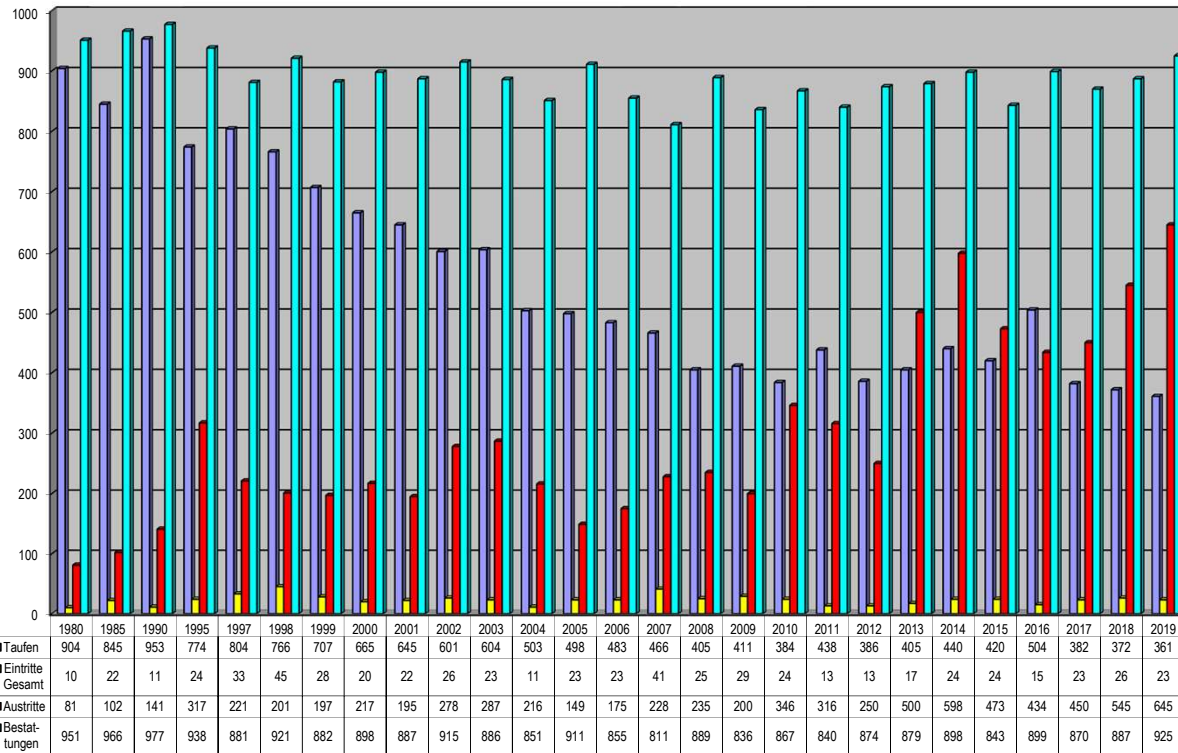

Dekanat Pirmasens
Taufen - Eintritte - Austritte - Bestattungen
1980 - 2019

Quelle: Statistik DBK 2019

Speyer, 09.06.2020/Jochim-mgr