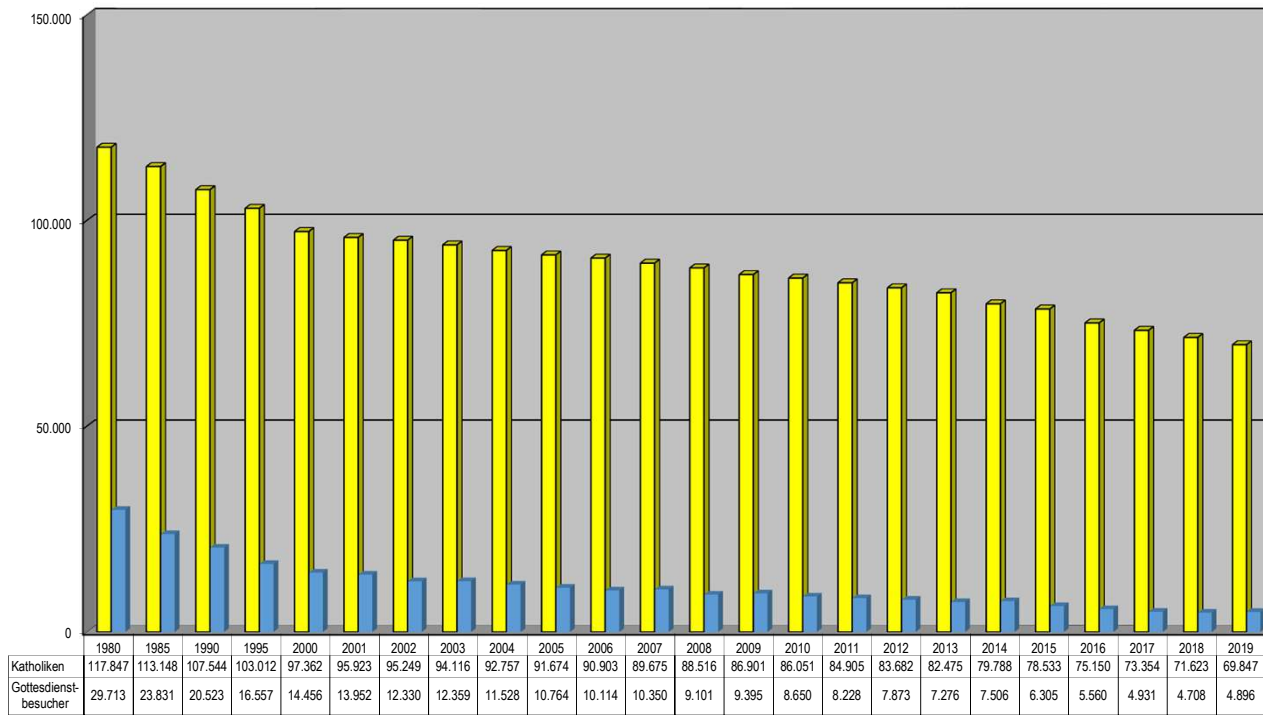

Kirchliches Leben im Dekanat Saarpfalz 1980 - 2019 in Zahlen

Jahr	Katholiken	Gottesdienst- besucher	in %	Taufen	Erstkommunion	Firmungen	Sanatio i. R.	Trauungen	Übertritte	Wieder- aufnahmen	Eintritte Gesamt	Austritte	Bestat- tungen
1980	117.847	29.713	25,2	991	1.205	*	19	470	6	3	9	85	1.151
1981	115.991	27.203	23,5	1.067	1.066	3.673	5	624	8	9	17	104	1.200
1982	115.981	26.519	22,9	1.057	924	433	6	577	12	11	23	122	1.185
1983	115.746	25.488	22,0	974	868	226	6	521	8	6	14	114	1.074
1984	115.285	24.723	21,4	983	893	2.232	5	509	1	4	5	133	1.095
1985	113.148	23.831	21,1	998	916	199	2	499	10	3	13	132	1.148
1986	110.624	22.203	20,1	955	875	451	5	533	6	12	18	178	1.128
1987	109.475	22.172	20,3	1.100	951	1.625	2	540	5	10	15	199	1.103
1988	109.751	21.660	19,7	1.012	905	348	3	566	16	8	24	187	1.148
1989	109.701	20.430	18,6	1.053	983	70	2	484	11	5	16	229	1.157
1990	107.544	20.523	19,1	1.030	1.034	1.757	2	492	10	11	21	305	1.221
1991	107.337	19.522	18,2	1.132	1.074	71	2	453	7	8	15	499	1.126
1992	106.300	19.315	18,2	1.017	973	431	3	417	13	10	23	545	1.140
1993	106.303	17.983	16,9	978	1.032	1.304	3	381	7	15	22	446	1.163
1994	105.274	17.178	16,3	928	972	599	2	338	14	15	29	448	1.196
1995	103.012	16.557	16,1	888	1.000	104	1	314	14	20	34	559	1.208
1996	101.608	16.127	15,9	870	1.096	1.545	3	312	21	19	40	351	1.137
1997	100.849	15.890	15,8	931	1.058	198	1	249	4	18	22	390	1.135
1998	101.178	15.270	15,1	808	1.050	517	1	244	8	19	27	380	1.128
1999	97.730	14.227	14,6	748	998	1.510	3	249	10	34	44	392	1.176
2000	97.362	14.456	14,8	787	1.092	335	1	229	12	33	45	378	1.184
2001	95.923	13.952	14,5	719	1.074	1	3	152	14	24	38	364	1.088
2002	95.249	12.330	12,9	700	1.020	1.737	4	181	14	25	39	323	1.150
2003	94.116	12.359	13,1	637	914	39	0	131	11	38	49	384	1.211
2004	92.757	11.528	12,4	594	878	1097	0	154	9	23	32	333	1.161
2005	91.674	10.764	11,7	570	851	704	1	160	10	38	48	269	1.097
2006	90.903	10.114	11,1	562	880	903	1	126	13	34	47	212	1.105
2007	89.675	10.350	11,5	555	763	30	2	158	16	43	59	293	1.081
2008	88.516	9.101	10,3	627	709	1.401	0	129	10	21	31	342	1.062
2009	86.901	9.395	10,8	567	660	48	1	118	17	44	61	319	1.103
2010	86.051	8.650	10,1	531	628	957	0	151	6	31	37	445	1.039
2011	84.905	8.228	9,7	511	613	188	0	139	9	20	29	488	1.073
2012	83.682	7.873	9,4	489	568	868	1	128	5	16	21	372	1.067
2013	82.475	7.276	8,8	475	561	66	2	108	13	24	37	603	1.134
2014	79.788	7.506	9,4	455	503	699	1	116	3	10	13	709	1.032
2015	78.533	6.305	8,0	466	475	173	-	113	1	19	20	594	1.070
2016	75.150	5.560	7,4	494	485	512	-	111	4	14	18	559	1.095
2017	73.354	4.931	6,7	442	508	35	0	111	3	26	29	669	1.101
2018	71.623	4.708	6,6	497	496	578	2	109	3	24	27	423	459
2019	69.847	4.896	7,0	399	485	162	0	125	7	11	18	890	1.050

Quelle: Statistik DBK 2019

Dekanat Saarpfalz
Katholikenzahl - Gottesdienstbesucher
1980 - 2019