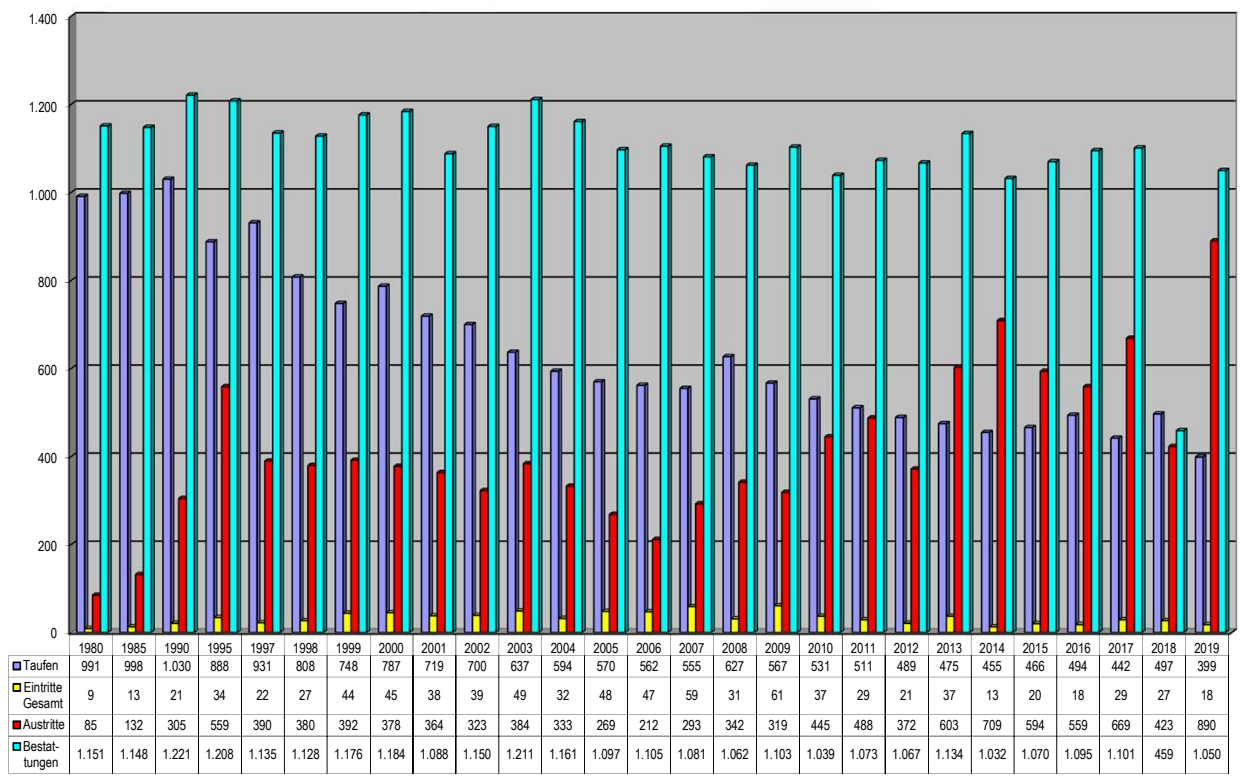

Dekanat Saarpfalz
Taufen - Eintritte - Austritte - Bestattungen
1980 - 2019

Quelle: Statistik DBK 2019
Speyer, 09.06.2020/Jochim-mgr