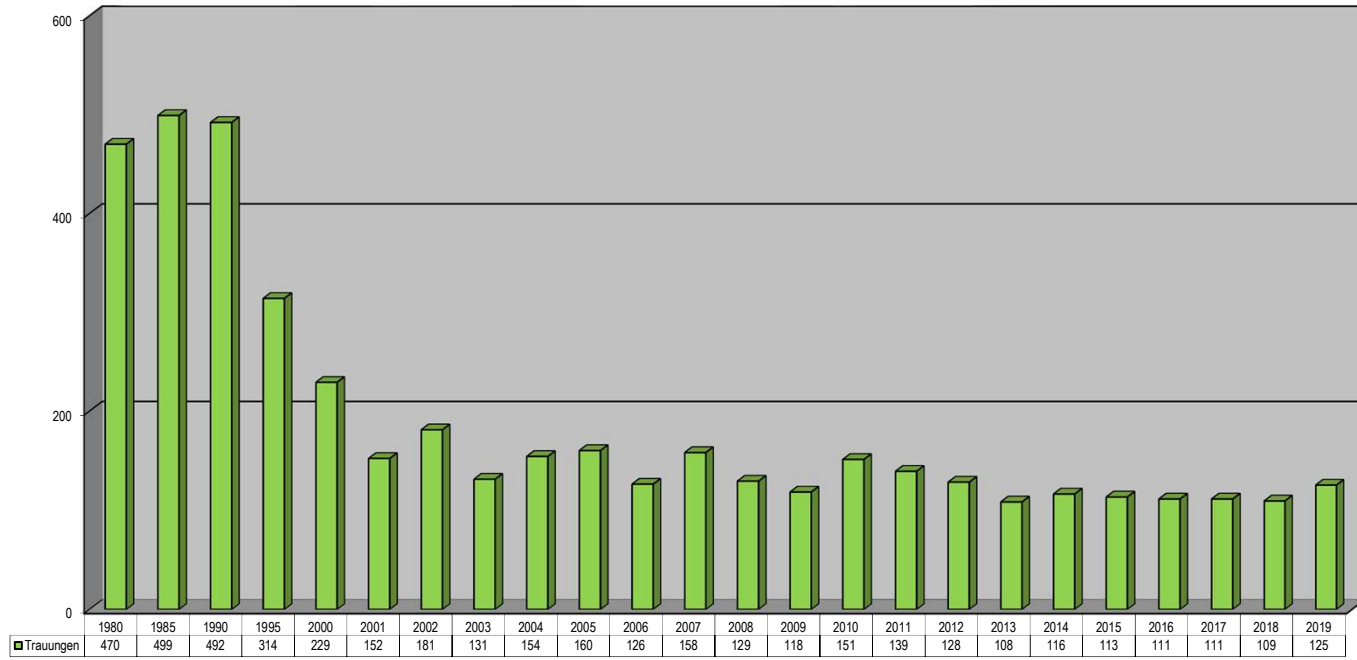

Dekanat Saarpfalz
Trauungen
1980 - 2019