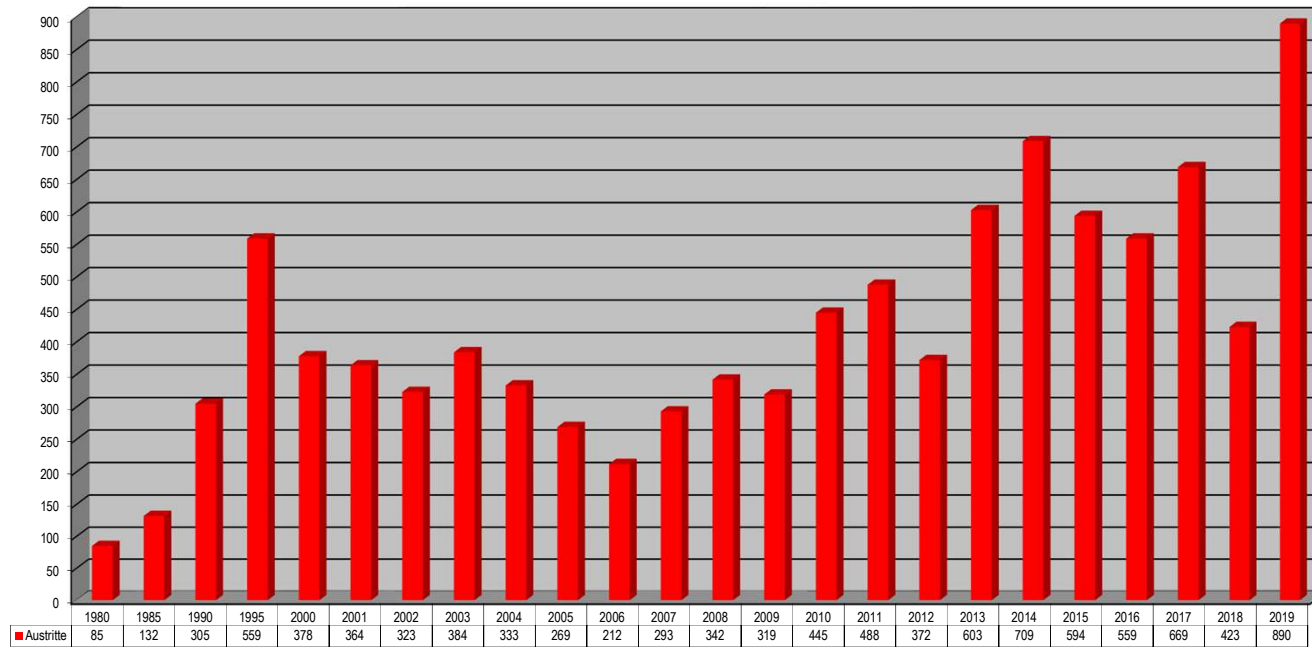

Dekanat Saarpfalz
Austritte
1980 - 2019

Quelle: Statistik DBK 2019