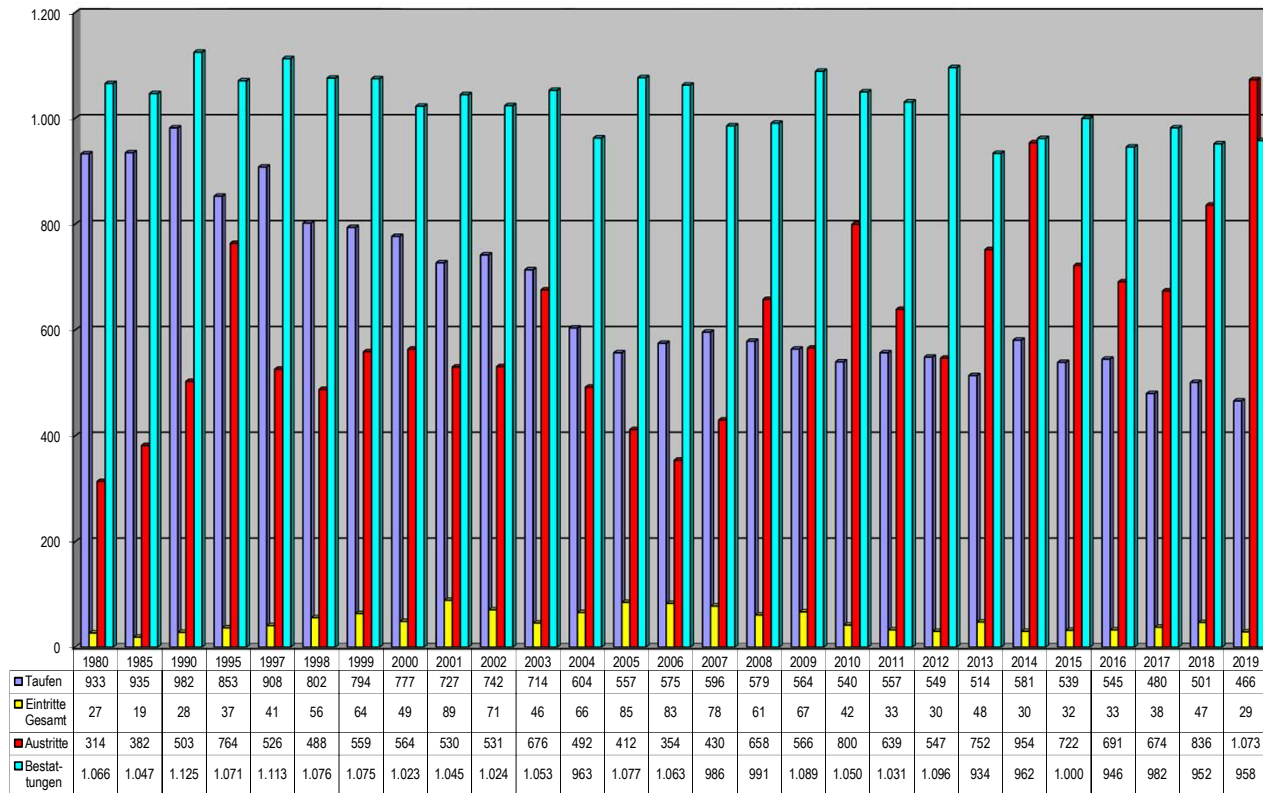

Dekanat Speyer
Taufen - Eintritte - Austritte - Bestattungen
1980 - 2019

Quelle: Statistik DBK 2019

Speyer, 09.06.2020/Jochim-mgr