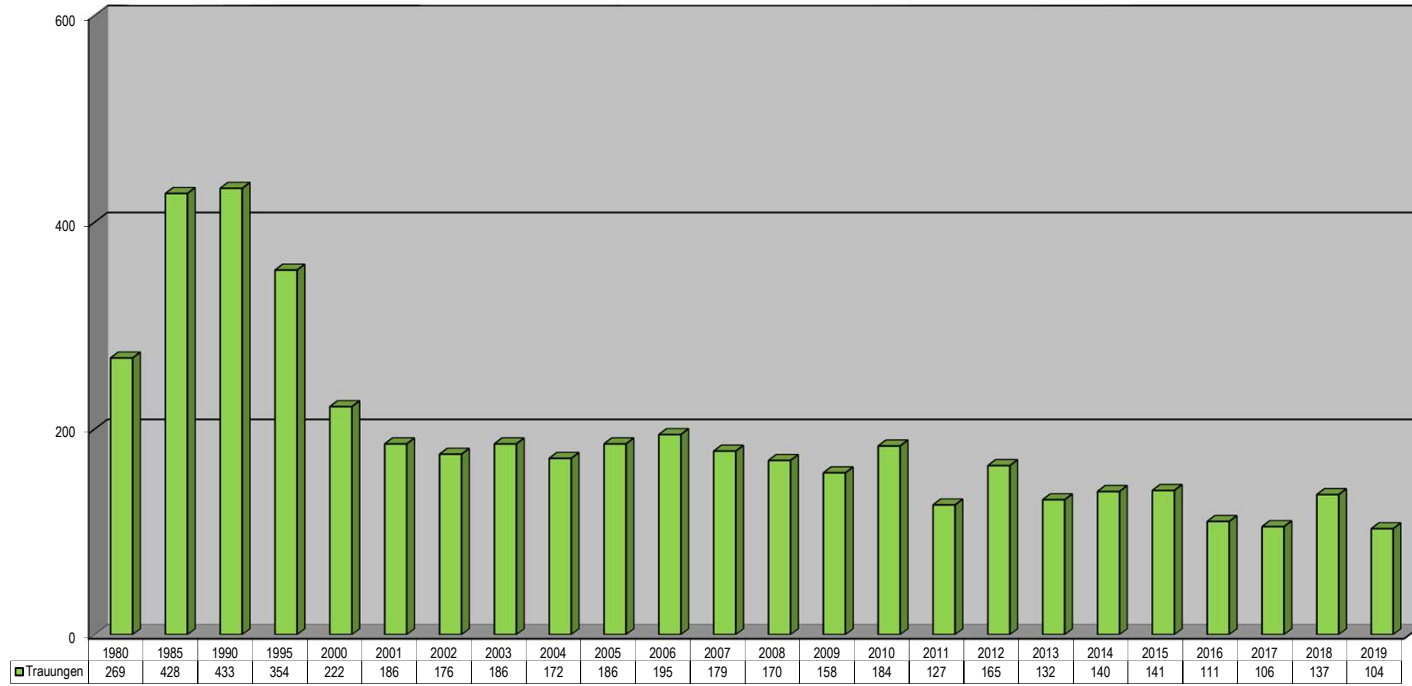

Dekanat Speyer
Trauungen
1980 - 2019

Quelle: Statistik DBK 2019