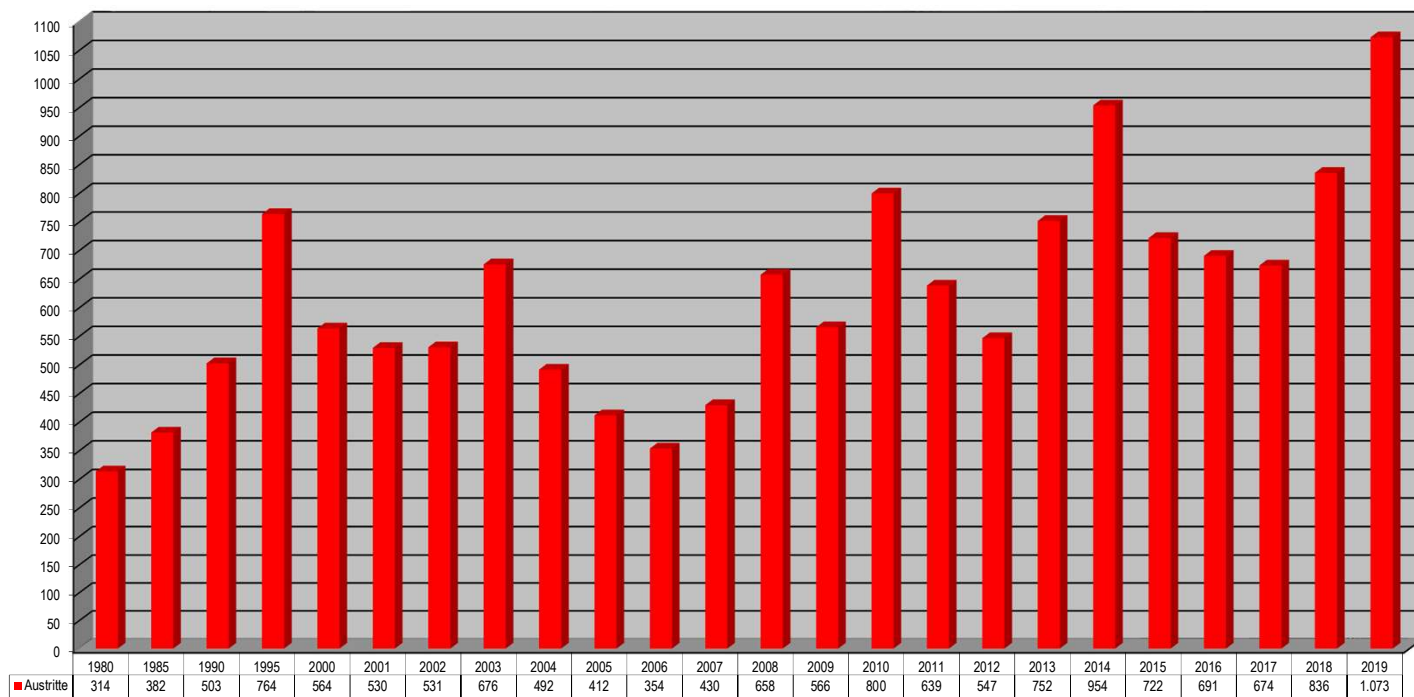

Dekanat Speyer
Austritte
1980 - 2019

Quelle: Statistik DBK 2019