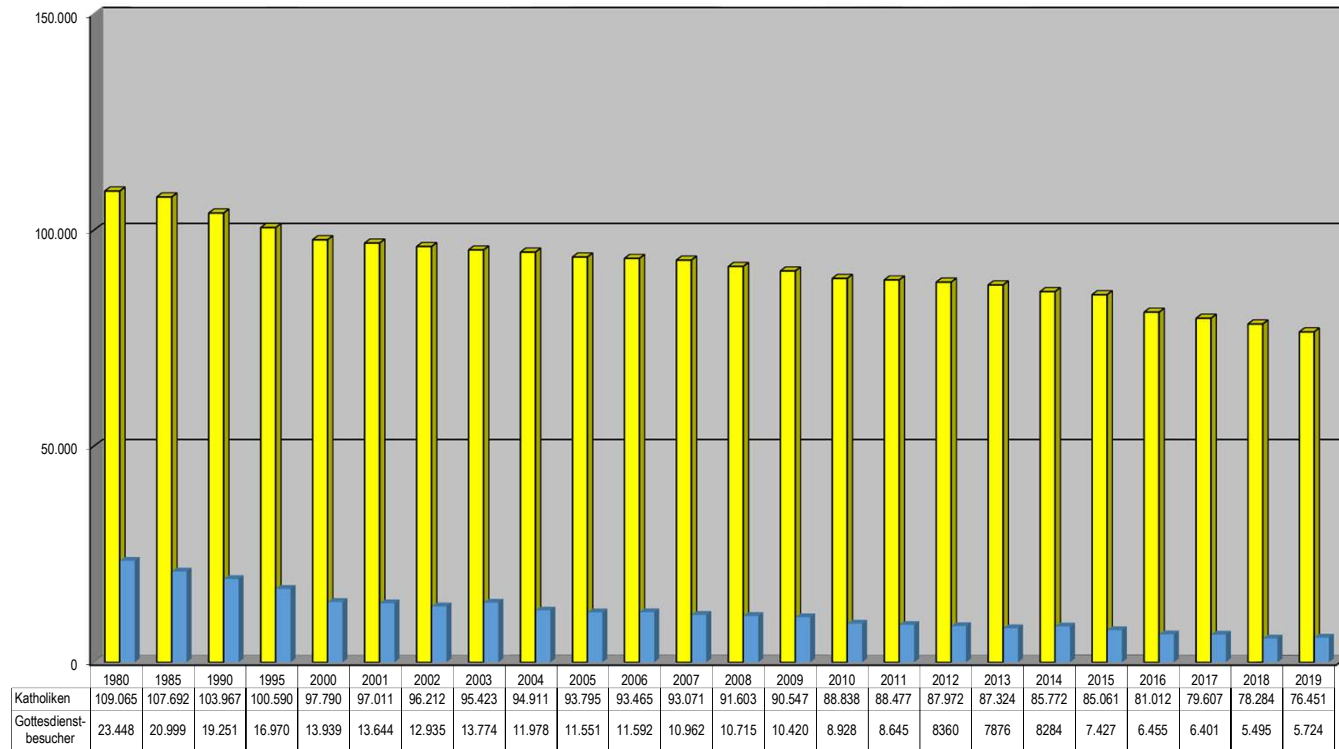

Kirchliches Leben im Dekanat Speyer 1980 - 2019 in Zahlen

Jahr	Katholiken	Gottesdienst- besucher	in %	Taufen	Erstkom- munion	Firmungen	Sanatio i. R.	Trauungen	Übertritte	Wieder- aufnahmen	Eintritte Gesamt	Austritte	Bestat- tungen
1980	109.065	23.448	21,5	933	1.196	*	25	269	13	14	27	314	1.066
1981	108.608	22.349	20,6	1.004	1.060	793	6	418	10	10	20	259	1.088
1982	110.896	21.762	19,6	951	914	479	5	480	10	22	32	255	1.096
1983	107.449	22.053	20,5	920	807	1.984	8	459	5	9	14	245	1.169
1984	108.315	21.379	19,7	981	855	645	6	485	14	13	27	336	1.059
1985	107.692	20.999	19,5	935	853	393	3	428	14	5	19	382	1.047
1986	105.140	19.964	19,0	938	885	1.451	7	385	8	16	24	403	1.119
1987	101.956	19.873	19,5	991	904	311	7	411	24	19	43	444	1.080
1988	103.484	19.599	18,9	1.041	918	496	2	442	13	15	28	434	1.053
1989	104.234	19.306	18,5	1.010	989	943	5	436	14	19	33	518	1.081
1990	103.967	19.251	18,5	982	1.021	405	2	433	7	21	28	503	1.125
1991	104.158	17.943	17,2	1.030	1.051	560	5	394	12	20	32	812	1.117
1992	104.935	18.011	17,2	955	999	1.207	5	372	11	19	30	926	1.126
1993	102.904	17.184	16,7	995	1.034	349	4	333	6	21	27	642	1.136
1994	102.816	17.109	16,6	884	967	597	6	313	9	33	42	780	1.151
1995	100.590	16.970	16,9	853	1037	632	1	354	10	27	37	764	1.071
1996	100.579	16.066	16,0	838	1.068	917	3	271	11	43	54	549	1.082
1997	100.187	15.545	15,5	908	1.117	314	3	262	15	26	41	526	1.113
1998	99.451	14.862	14,9	802	1.009	1.135	6	219	21	35	56	488	1.076
1999	98.843	14.416	14,6	794	1.007	420	1	223	14	50	64	559	1.075
2000	97.790	13.939	14,3	777	1.009	1.063	2	222	13	36	49	564	1.023
2001	97.011	13.644	14,1	727	976	226	1	186	17	72	89	530	1.045
2002	96.212	12.935	13,4	742	921	1.262	1	176	10	61	71	531	1.024
2003	95.423	13.774	14,4	714	925	326	3	186	10	36	46	676	1.053
2004	94.911	11.978	12,6	604	886	1.037	2	172	19	47	66	492	963
2005	93.795	11.551	12,3	557	851	531	0	186	19	66	85	412	1.077
2006	93.465	11.592	12,4	575	931	1044	2	195	18	65	83	354	1.063
2007	93.071	10.962	11,8	596	888	450	3	179	14	64	78	430	986
2008	91.603	10.715	11,7	579	824	1.065	0	170	9	52	61	658	991
2009	90.547	10.420	11,5	564	788	490	6	158	16	51	67	566	1.089
2010	88.838	8.928	10,0	540	758	701	1	184	17	25	42	800	1.050
2011	88.477	8.645	9,8	557	770	580	1	127	12	21	33	639	1.031
2012	87.972	8360	9,5	549	685	374	7	165	6	24	30	547	1.096
2013	87.324	7876	9	514	623	728	0	132	14	34	48	752	934
2014	85.772	8284	9,7	581	594	345	0	140	4	26	30	954	962
2015	85.061	7.427	8,7	539	576	418	2	141	6	26	32	722	1.000
2016	81.012	6.455	8,0	545	583	510	0	111	5	28	33	691	946
2017	79.607	6.401	8,0	480	535	433	7	106	10	28	38	674	982
2018	78.284	5.495	7,0	501	552	369	10	137	6	41	47	836	952
2019	76.451	5.724	7,5	466	513	375	0	104	4	25	29	1.073	958

Quelle: Statistik DBK 2019

Dekanat Speyer
Katholikenzahl - Gottesdienstbesucher
1980 - 2019

Quelle: Statistik DBK 2019