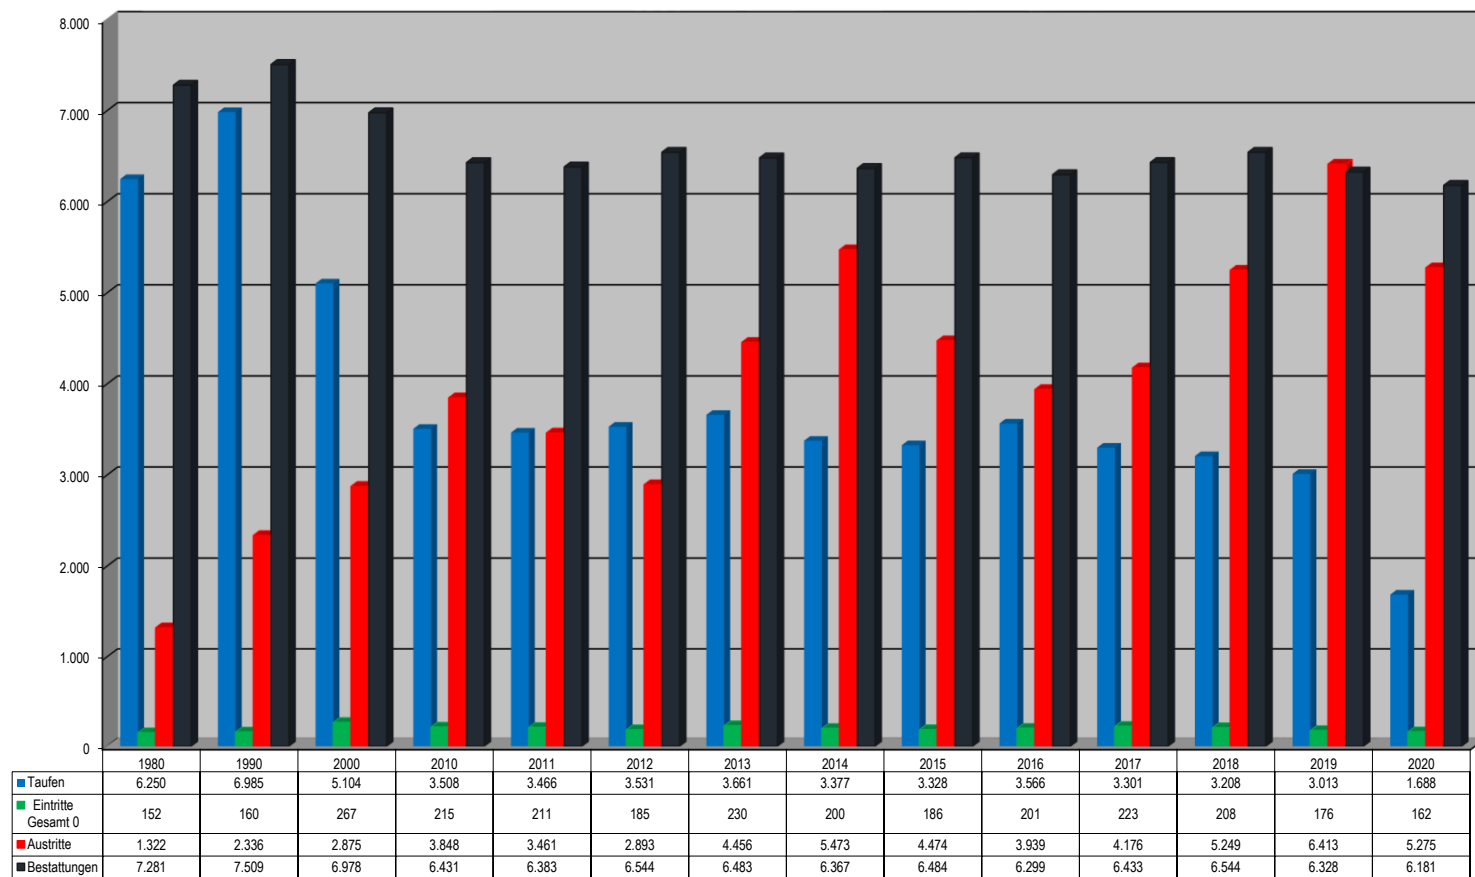

Bistum Speyer
Taufen - Eintritte - Austritte - Bestattungen
1980 - 2020

Quelle: Kirchl. Statistik - Jahreserhebung der DBK 2020