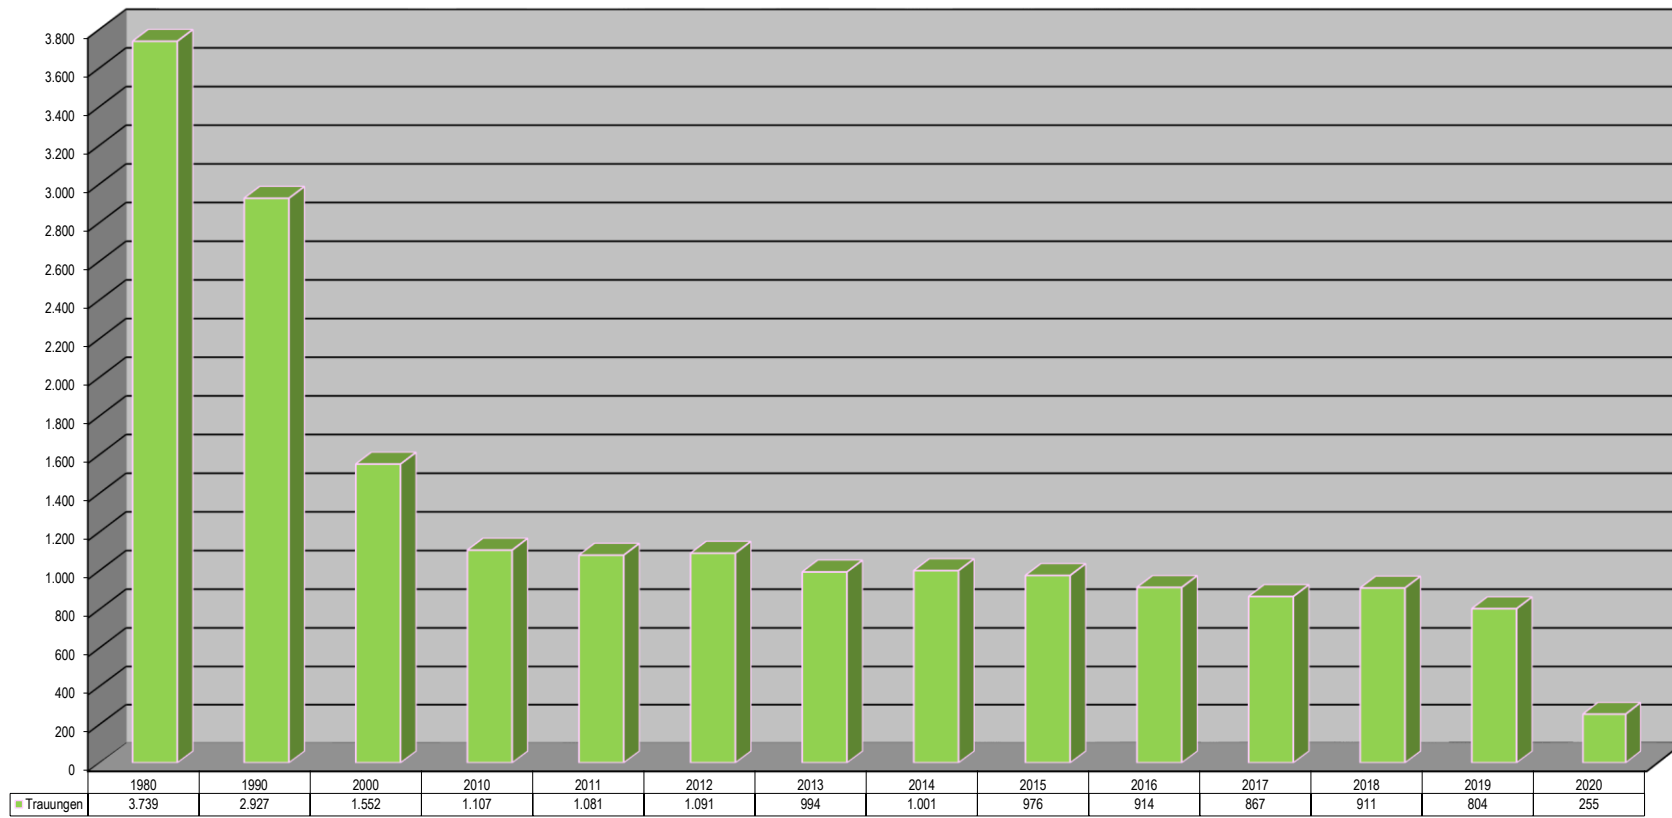

Bistum Speyer
Trauungen
1980 - 2020

Quelle: Kirchl. Statistik - Jahreserhebung der DBK 2020