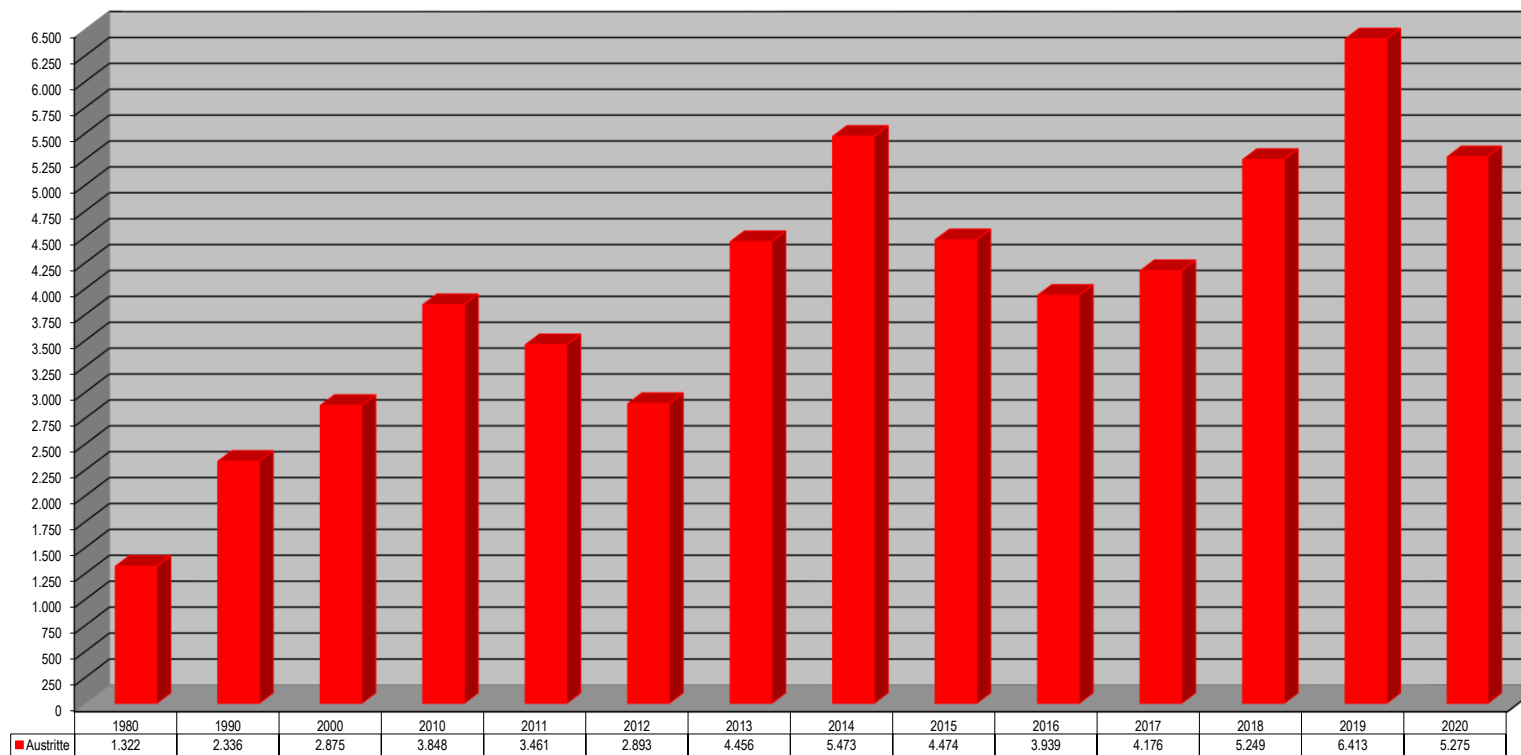

Bistum Speyer
Austritte
1980 - 2020

Quelle: Kirchl. Statistik - Jahrerhebung der DBK 2020