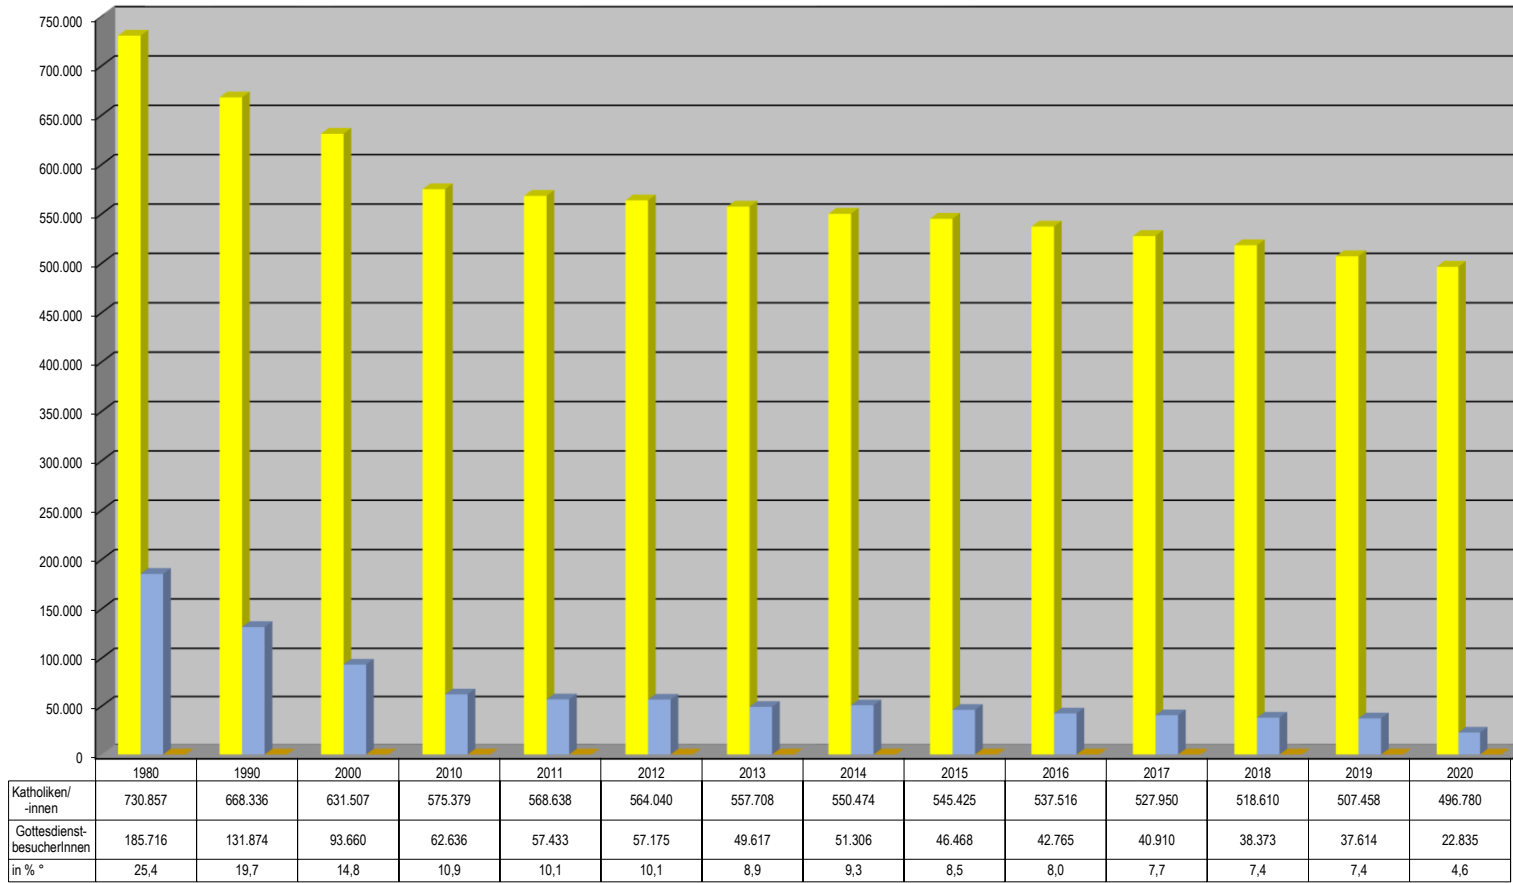

* statistisch nicht erfasst

beste Werte

schlechteste Werte

Quelle: Kirchl. Statistik - Jahreserhebung der DBK 2020

Speyer, 05.07.2021/Jochim

Bistum Speyer
Katholiken/-innen - Gottesdienstbesucher/-innen
1980 - 2020