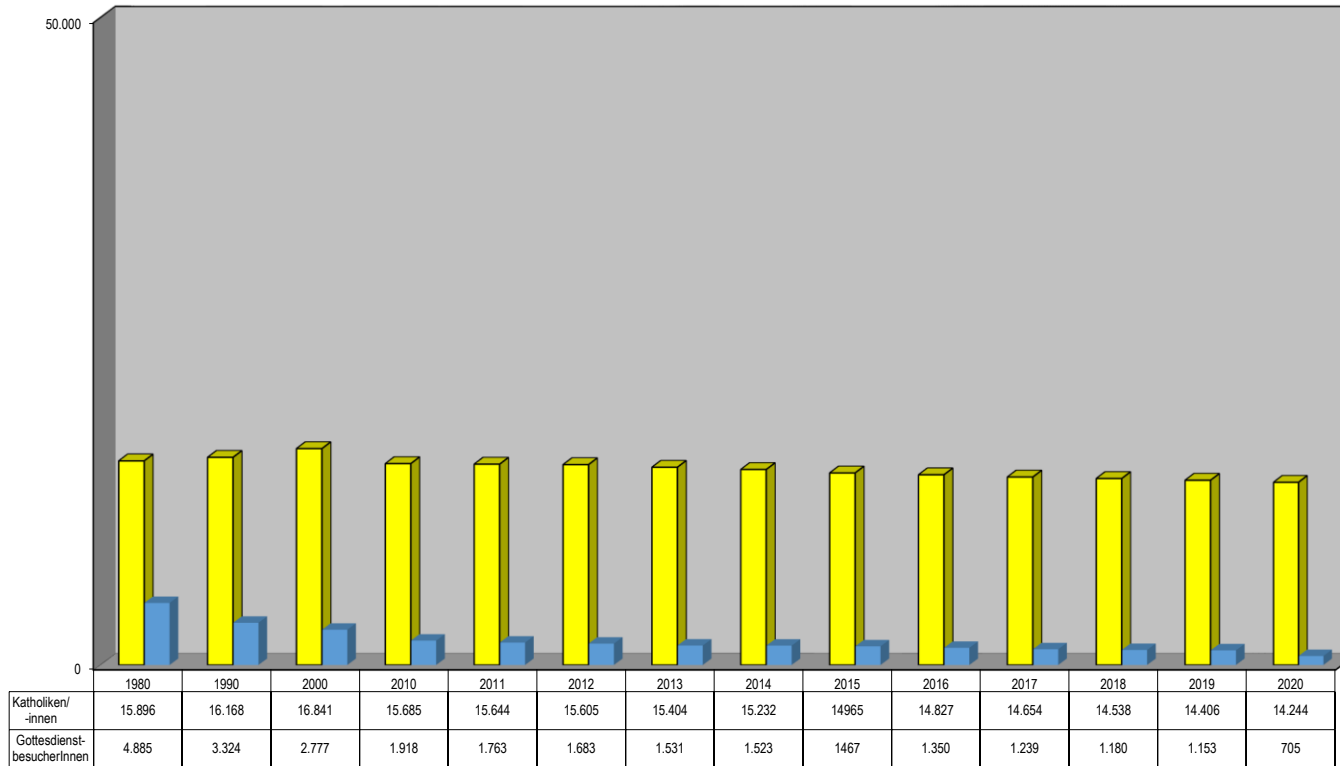

Kirchliches Leben im Dekanat Donnersberg 1980 - 2020 in Zahlen

Jahr	Katholiken/ -innen	Gottesdienst- besucherInnen	in %	Taufen	Erstkom- munion	Firmungen	Sanatio i. R.	Trauungen	Übertritte	Wieder- aufnahmen	Eintritte Gesamt	Austritte	Bestat- tungen
1980	15.896	4.885	30,7	137	186	*	0	33	5	1	6	7	156
1981	16.103	4.775	29,7	140	163	622	2	90	2	1	3	15	185
1982	16.079	4.602	28,6	160	162	0	1	73	0	1	1	27	149
1983	16.134	4.383	27,2	156	148	0	2	77	4	4	8	34	155
1984	16.343	4.304	26,3	157	160	446	7	67	3	0	3	30	166
1985	15.398	3.958	25,7	152	141	1	4	69	0	1	1	30	167
1986	15.402	3.439	22,3	160	139	0	1	75	1	2	3	27	205
1987	15.361	3.654	23,8	177	159	431	2	63	4	3	7	31	158
1988	15.446	3.462	22,4	178	138	0	4	82	0	2	2	42	166
1989	15.788	3.408	21,6	164	149	1	3	76	2	1	3	38	171
1990	16.168	3.324	20,6	173	146	387	0	68	0	0	0	54	199
1991	16.919	3.200	18,9	191	191	2	3	78	1	1	2	71	179
1992	16.910	3.344	19,8	191	194	0	1	55	1	0	1	111	163
1993	17.300	3.170	18,3	207	205	351	2	59	1	2	3	74	176
1994	16.760	3.101	18,5	150	171	0	0	67	3	3	6	77	181
1995	16.709	3.026	18,1	187	238	1	0	56	1	5	6	94	177
1996	16.672	3.129	18,8	167	176	569	0	72	1	2	3	90	184
1997	16.857	3.053	°18,1	142	235	0	0	44	3	1	4	73	190
1998	16.835	2.983	17,7	141	203	1	2	55	4	2	6	61	176
1999	16.868	2.834	16,8	154	234	430	2	43	3	5	8	65	179
2000	16.841	2.777	16,5	137	183	0	1	54	0	2	2	95	176
2001	16.771	2.831	16,9	144	217	0	0	52	0	6	6	83	171
2002	16.778	2.647	15,8	160	159	462	0	41	8	7	15	96	152
2003	16.733	2.534	14,1	126	170	3	0	34	4	4	8	102	160
2004	16.804	2.431	14,5	133	158	1	1	37	2	9	11	67	168
2005	16.684	2.310	13,8	136	180	267	0	36	2	11	13	58	161
2006	16.653	2.121	12,7	105	159	26	0	50	5	7	12	52	164
2007	16.559	2.294	13,9	117	165	30	1	40	2	2	4	56	166
2008	16.290	2.096	12,9	113	113	189	0	44	4	6	10	88	169
2009	15.863	2.083	13,1	111	183	46	0	34	0	2	2	75	163
2010	15.685	1.918	12,2	87	128	43	0	38	1	0	1	105	167
2011	15.644	1.763	11,3	102	150	78	0	36	0	6	6	118	169
2012	15.605	1.683	10,8	88	119	155	0	44	2	2	4	94	172
2013	15.404	1.531	9,9	76	115	36	0	33	3	9	12	134	151
2014	15.232	1.523	10,0	98	119	74	0	31	2	1	3	140	184
2015	14965	1467	9,8	72	85	92	1	32	4	3	7	112	153
2016	14.827	1.350	9,1	92	82	71	0	37	5	1	6	90	164
2017	14.654	1.239	8,5	93	138	56	1	28	0	6	6	93	168
2018	14.538	1.180	8,1	84	107	103	1	28	1	4	5	132	162
2019	14.406	1.153	8,0	89	93	45	0	26	2	4	6	153	165
2020	14.244	705	4,9	46	61	74	1	6	1	5	6	138	148

Quelle: Statistik DBK 2020

Dekanat Donnersberg
Katholiken/-innen - Gottesdienstbesucher/-innen
1980 - 2020