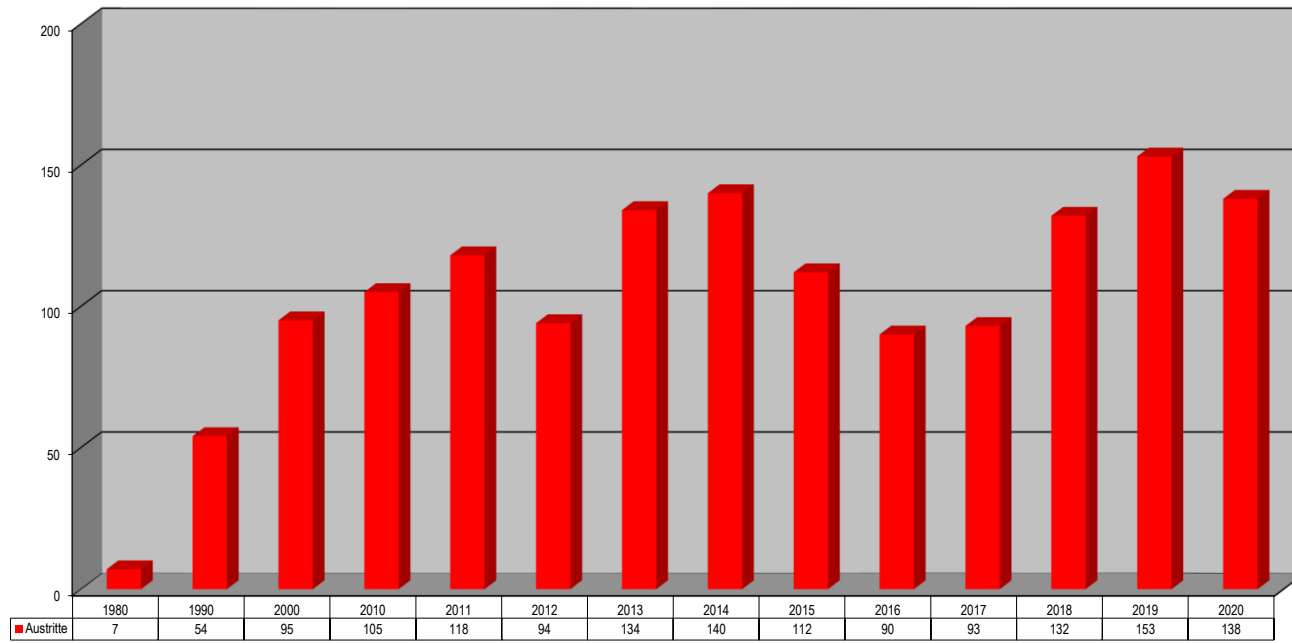

Dekanat Donnersberg
Austritte
1980 - 2020