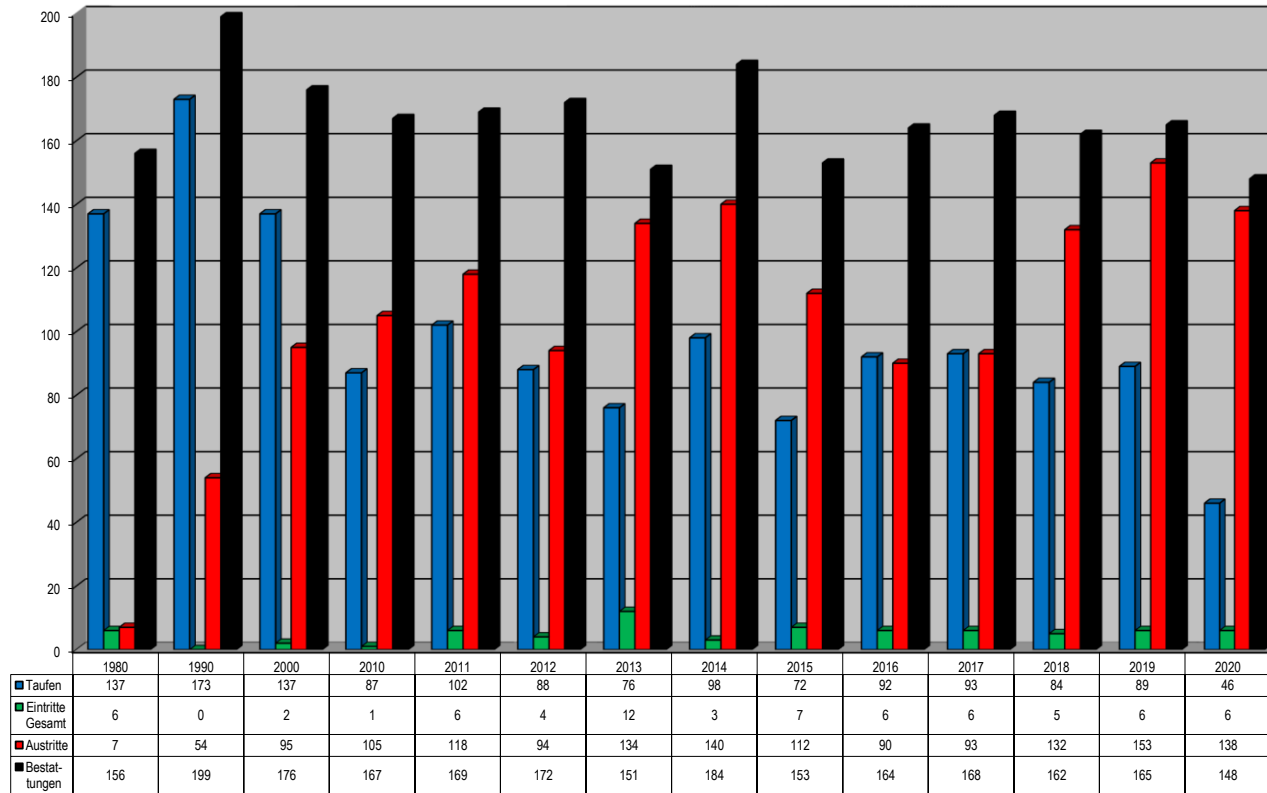

Dekanat Donnersberg
Taufen - Eintritte - Austritte - Bestattungen
1980 - 2020

Quelle: Statistik DBK 2020

Speyer, 06.07.2021/Jochim