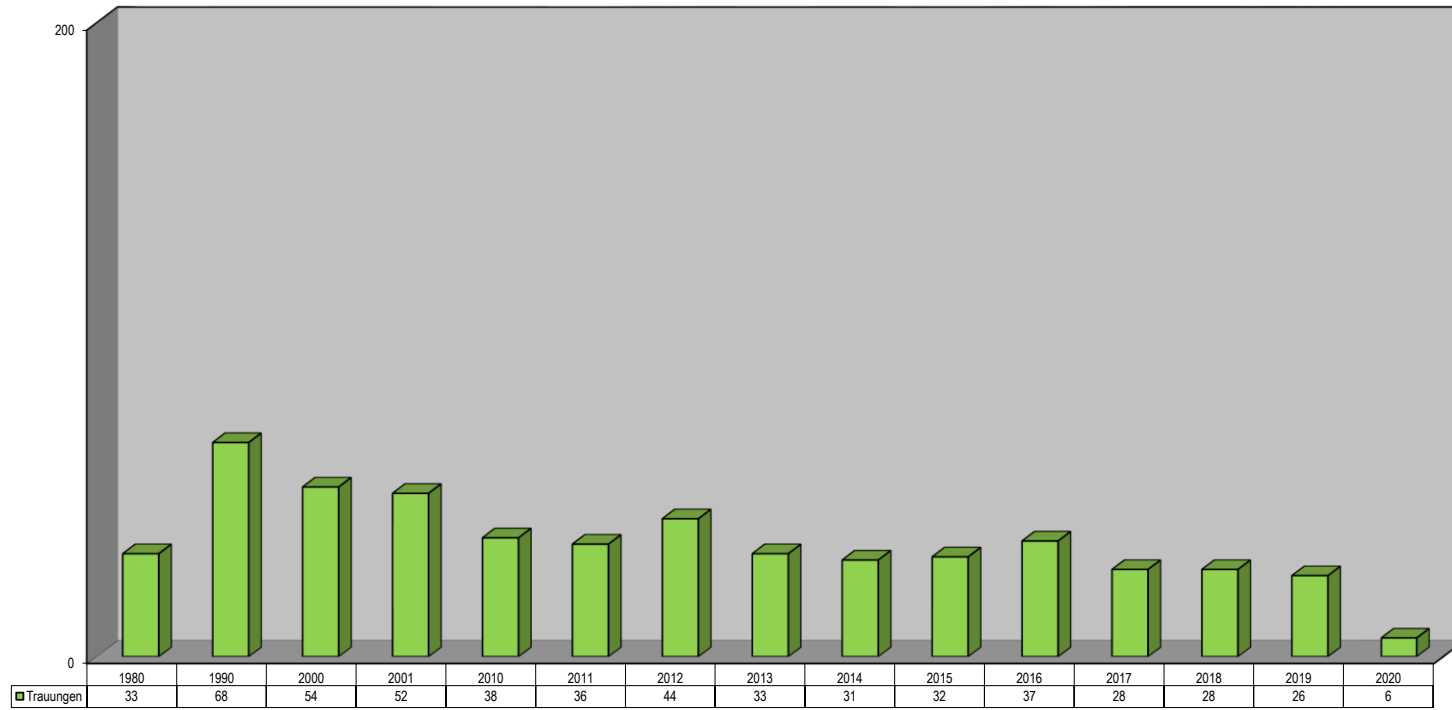

Dekanat Donnersberg
Trauungen
1980 - 2020