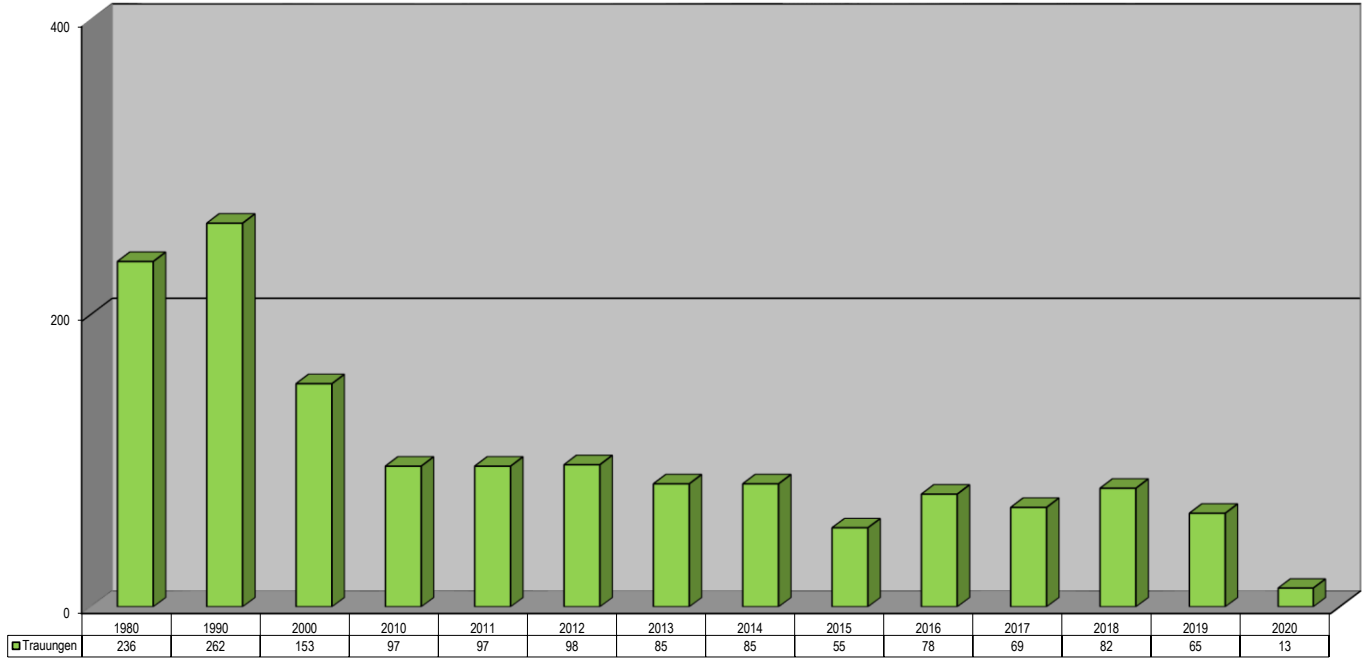

Dekanat Gernersheim
Trauungen
1980 - 2020

Quelle: Statistik DBK 2020