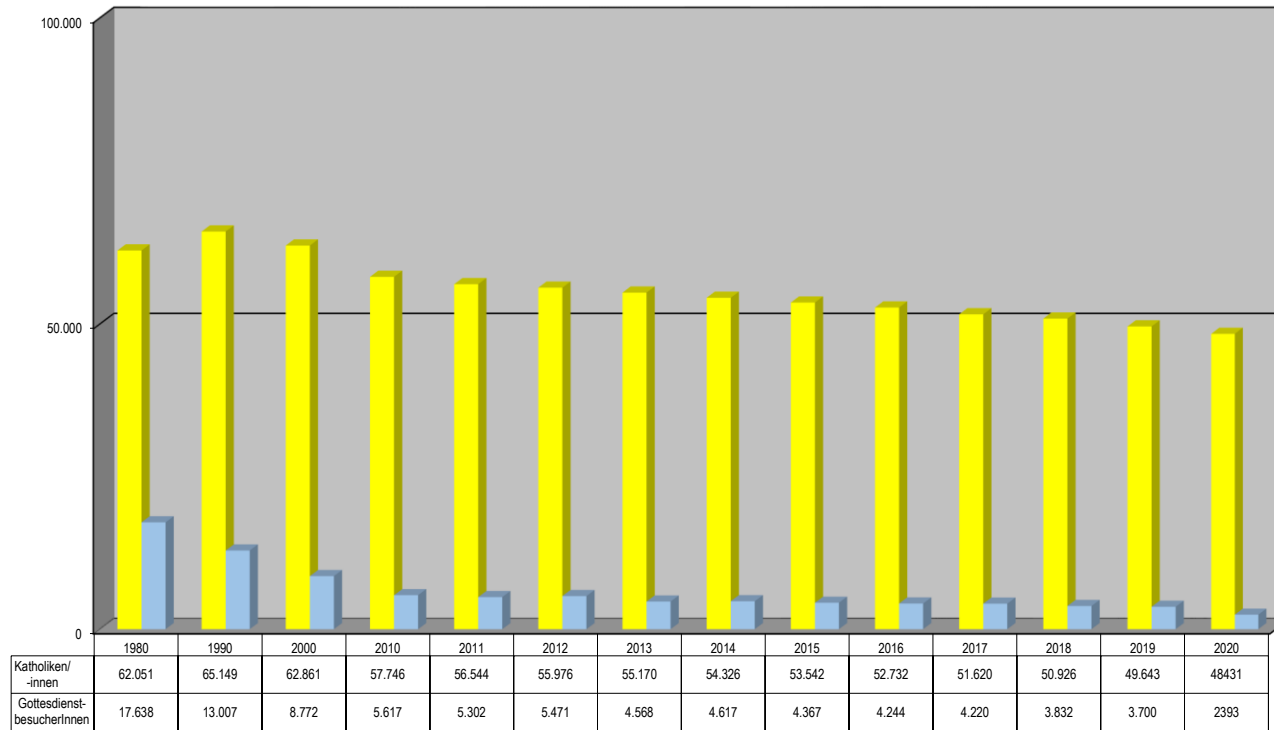

Kirchliches Leben im Dekanat Germersheim 1980 - 2020 in Zahlen

Jahr	Katholiken/ -innen	Gottesdienst- besucherInnen	in %	Taufen	Erstkom- munion	Firmungen	Sanatio i. R.	Trauungen	Übertritte	Wieder- aufnahmen	Eintritte Gesamt	Austritte	Bestat- tungen
1980	62.051	17.638	28,4	586	806	0	1	236	5	9	14	64	636
1981	64.657	18.119	28,0	687	766	224	4	315	6	3	9	53	554
1982	64.510	17.276	26,8	617	614	2.544	4	298	6	3	9	84	578
1983	64.449	16.936	26,3	623	641	45	1	325	3	7	10	69	595
1984	64.731	15.718	24,3	660	643	194	8	297	10	9	19	110	639
1985	64.271	15.656	24,4	636	561	1.670	3	306	17	0	17	131	576
1986	63.588	14.957	23,5	654	599	110	0	255	6	0	6	146	685
1987	63.176	14.333	22,7	697	599	73	1	293	1	3	4	140	578
1988	63.977	13.800	21,6	702	621	1.597	0	263	6	2	8	139	559
1989	64.203	13.793	21,5	666	625	88	1	295	10	3	13	177	634
1990	65.149	13.007	20,0	734	708	0	3	262	7	16	23	190	603
1991	65.589	11.693	17,8	742	624	1.266	0	250	5	6	11	357	656
1992	65.421	11.302	17,3	673	755	132	0	283	8	2	10	392	615
1993	64.704	11.001	17,0	681	699	440	0	233	3	10	13	279	587
1994	63.480	10.852	17,1	666	693	998	0	199	6	10	16	319	624
1995	63.907	10.626	16,6	653	675	448	0	172	6	7	13	349	629
1996	63.883	10.060	15,7	622	775	1	1	181	4	8	12	275	629
1997	63.721	9.494	14,9	616	799	1.441	3	164	5	15	20	243	639
1998	63.634	9.573	15,0	568	760	55	0	128	9	16	25	289	596
1999	63.361	9.406	14,8	536	800	334	0	161	5	13	18	305	622
2000	62.861	8.772	14,0	493	696	1.035	2	153	8	13	21	318	620
2001	62.519	8.570	13,7	421	778	260	1	134	6	14	20	240	615
2002	62.129	8.124	13,1	479	637	248	1	130	5	17	22	284	597
2003	61.698	8.270	13,4	407	708	1.132	0	107	4	34	38	371	666
2004	61.410	7.902	12,9	442	612	164	0	113	11	25	36	271	595
2005	60.307	7.313	12,1	430	689	276	0	113	5	33	38	217	606
2006	60.708	6.957	11,5	413	667	1.185	1	96	11	19	30	217	557
2007	60.327	7.140	11,8	391	589	227	0	112	8	18	26	268	599
2008	59.494	6.063	10,2	466	566	305	1	110	10	19	29	371	604
2009	58.496	6.163	10,5	350	535	648	0	102	2	16	18	231	637
2010	57.746	5.617	9,7	330	456	356	0	97	0	13	13	406	621
2011	56.544	5.302	9,4	343	516	461	1	97	6	14	20	376	546
2012	55.976	5.471	9,8	308	428	451	0	98	5	15	20	305	621
2013	55.170	4.568	8,3	328	430	289	0	85	6	11	17	555	571
2014	54.326	4.617	8,5	315	384	93	2	85	6	17	23	679	600
2015	53.542	4.367	8,2	319	406	266	1	55	8	17	25	548	644
2016	52.732	4.244	8,0	325	379	211	0	78	7	21	28	474	595
2017	51.620	4.220	8,2	338	399	245	0	69	15	14	29	478	595
2018	50.926	3.832	7,5	318	314	269	4	82	4	22	26	579	638
2019	49.643	3.700	7,5	332	350	263	0	65	4	16	20	728	624
2020	48431	2393	4,9	172	307	29	0	13	0	17	17	713	649

Quelle: Statistik DBK 2020

Dekanat Germersheim
Katholiken/-innen - Gottesdienstbesucher/-innen
1980 - 2020

Quelle: Statistik DBK 2020