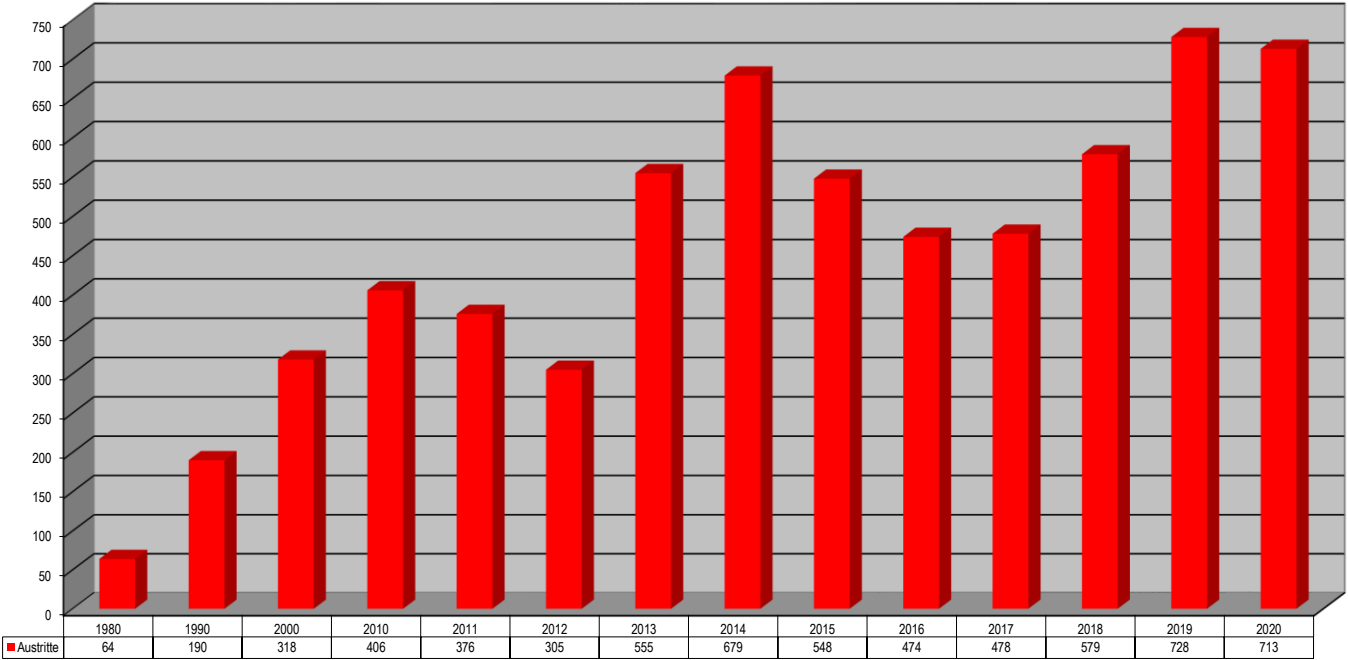

Dekanat Gernersheim
Austritte
1980 - 2020

Quelle: Statistik DBK 2020