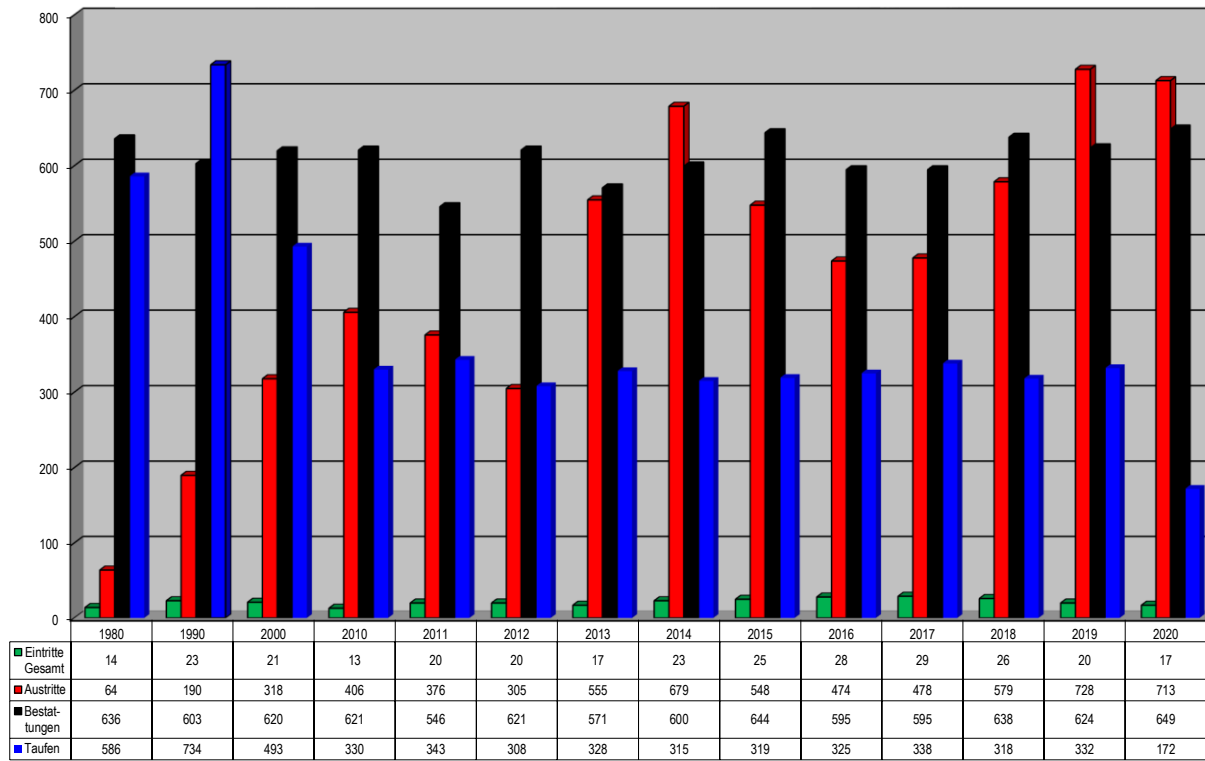

Dekanat Germersheim
Taufen - Eintritte - Austritte - Bestattungen
1980 - 2020

Quelle: Statistik DBK 2020

Speyer, 08.07.2021/Jochim-mgr