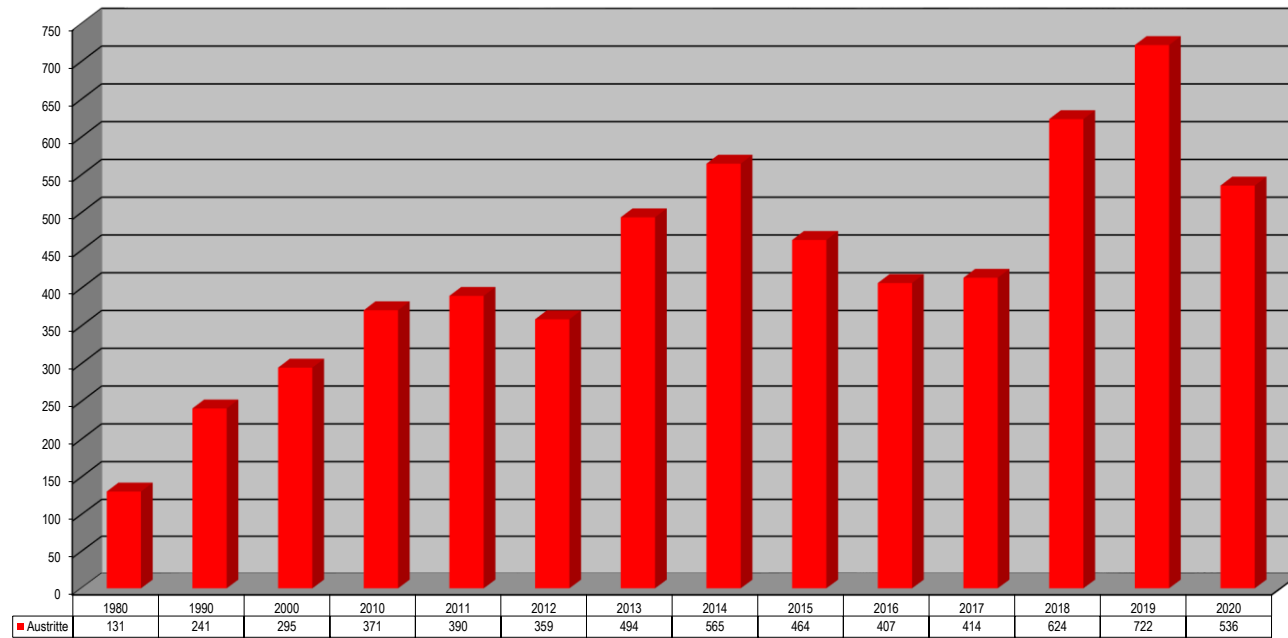

Dekanat Kaiserslautern
Austritte
1980 - 2020