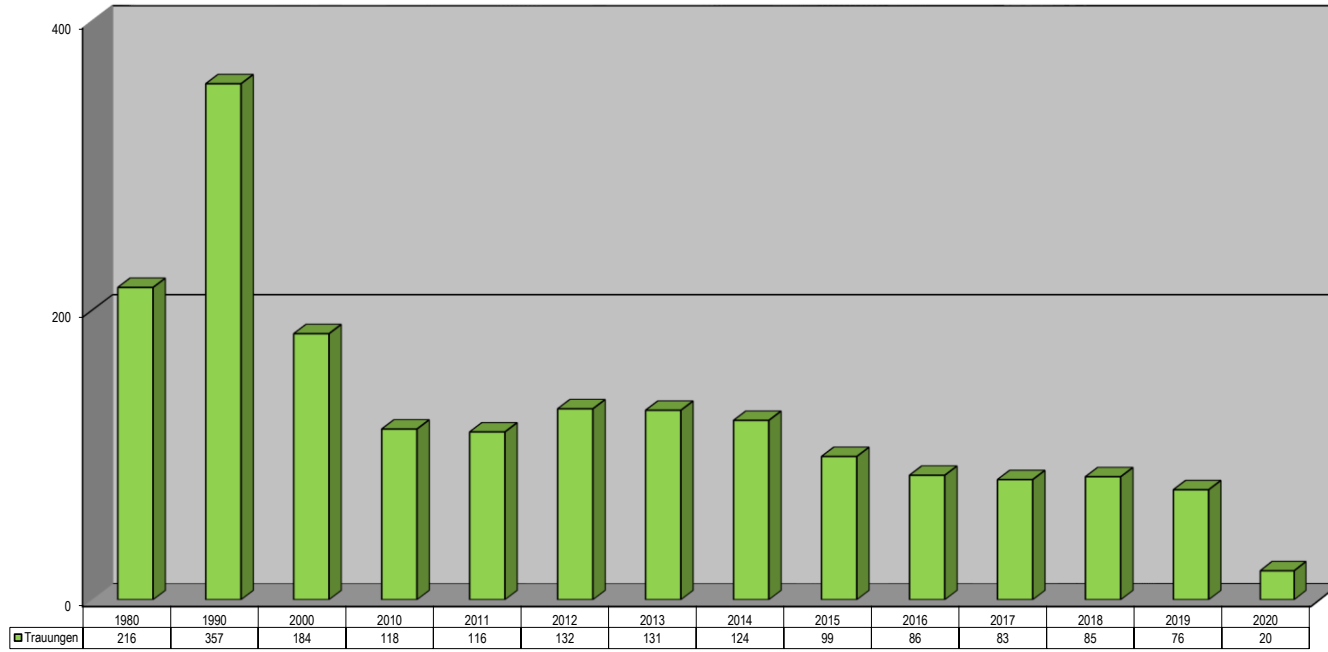

Quelle: Statistik DBK 2020

Dekanat Kaiserslautern
Katholiken/-innen - Gottesdienstbesucher/-innen
1980 - 2020

Quelle: Statistik DBK 2020

Dekanat Kaiserslautern
Austritte
1980 - 2020

**Dekanat Kaiserslautern
Trauungen
1980 - 2020**