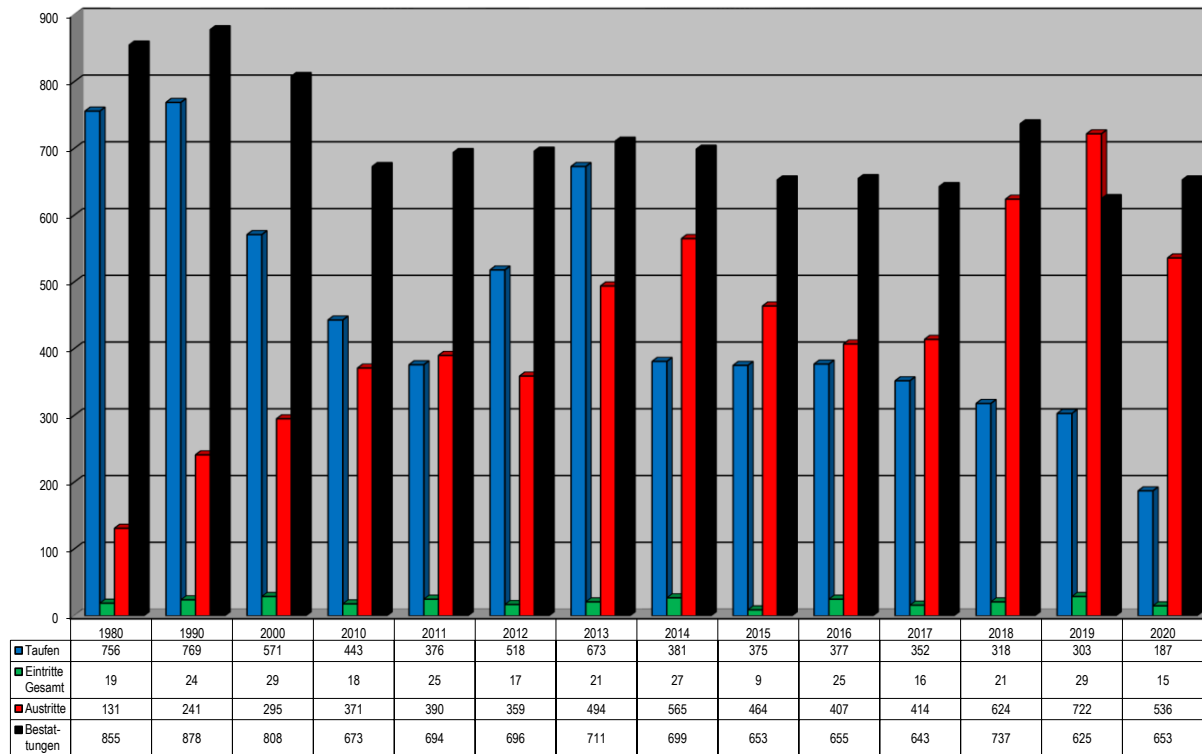

Dekanat Kaiserslautern
Taufen - Eintritte - Austritte - Bestattungen
1980 - 2020

Quelle: Statistik DBK 2020

Speyer, 08.07.2021/Jochim-mgr