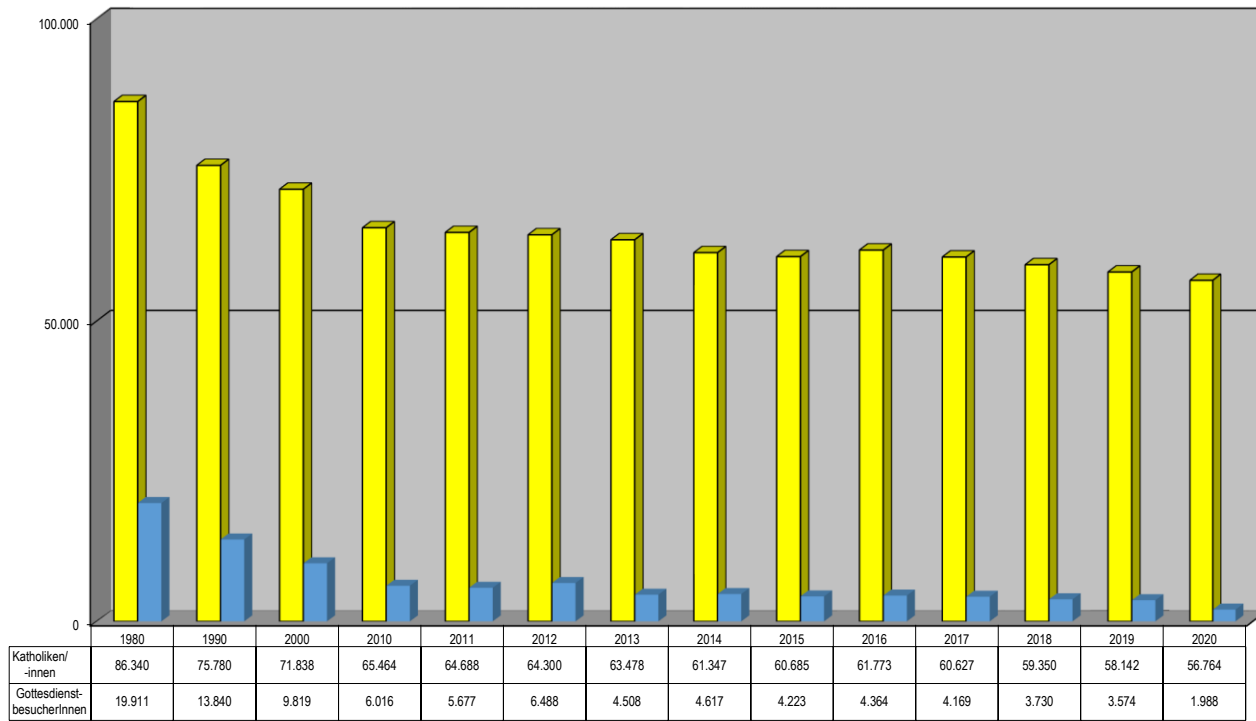

Kirchliches Leben im Dekanat Kaiserslautern 1980 - 2020 in Zahlen

Jahr	Katholiken/ -innen	Gottesdienst- besucherInnen	in %	Taufen	Erstkom- munion	Firmungen	Sanatio i. R.	Trauerungen	Übertritte	Wieder- aufnahmen	Eintritte Gesamt	Austritte	Bestat- tungen	
			°								0			
1980	86.340	19.911	23,1	756	882	*		2	216	10	9	19	131	855
1981	86.080	18.457	21,4	797	791	1.837		10	398	19	11	30	132	850
1982	86.765	18.349	21,1	748	693	385		4	385	17	12	29	116	848
1983	86.139	17.983	20,9	713	632	209		7	339	15	7	22	143	856
1984	83.280	17.151	20,6	732	630	1.660		13	395	6	9	15	166	832
1985	80.405	16.515	20,5	755	597	371		5	278	10	2	12	168	874
1986	79.946	14.911	18,7	740	637	204		8	298	10	14	24	210	827
1987	73.216	15.061	20,6	776	691	1.109		3	324	12	9	21	154	814
1988	74.956	14.904	19,9	796	594	97		3	338	8	7	15	221	826
1989	75.299	14.287	19,0	787	701	324		3	326	9	8	17	259	788
1990	75.780	13.840	18,3	769	722	1.101		7	357	15	9	24	241	878
1991	76.974	12.934	16,8	817	730	171		5	311	14	9	23	422	795
1992	76.444	12.969	17,0	777	726	310		1	290	9	9	18	505	826
1993	77.231	11.586	15,0	768	738	1.016		3	277	22	10	32	352	860
1994	77.715	11.770	15,1	683	772	176		1	235	7	6	13	374	829
1995	74.904	10.891	14,7	696	763	150		4	222	5	14	19	349	823
1996	73.958	10.523	14,2	632	842	1.242		3	200	7	86	93	350	860
1997	73.388	10.400	14,2	632	783	177		3	179	8	20	28	228	816
1998	73.060	10.065	13,8	571	698	90		1	188	5	13	18	218	804
1999	72.921	9.569	13,1	599	769	1.173		0	166	8	17	25	297	759
2000	71.838	9.819	13,7	571	742	349		2	184	13	16	29	295	808
2001	71.255	8.804	12,4	545	741	49		1	119	9	18	27	267	795
2002	70.576	8.441	12,0	512	680	985		1	132	12	20	32	296	774
2003	69.928	8.170	11,7	473	653	106		1	138	10	22	32	329	840
2004	69.562	7.515	10,8	483	638	96		3	117	7	13	20	246	784
2005	68.476	7.730	11,3	443	576	944		0	102	16	39	55	235	787
2006	68.314	7.295	10,7	449	655	141		1	128	10	27	37	195	707
2007	67.730	7.084	10,5	476	552	117		1	140	7	17	24	213	728
2008	66.445	7.038	10,6	445	703	822		1	108	13	25	38	281	761
2009	66.269	6.509	9,8	409	546	122		2	107	5	18	23	287	721
2010	65.464	6.016	9,2	443	526	401		0	118	8	10	18	371	673
2011	64.688	5.677	8,8	376	539	129		22	116	11	14	25	390	694
2012	64.300	6.488	10,1	518	448	494		13	132	4	13	17	359	696
2013	63.478	4.508	7,1	673	459	422		0	131	7	14	21	494	711
2014	61.347	4.617	7,5	381	402	349		0	124	7	20	27	565	699
2015	60.685	4.223	7,0	375	369	309		0	99	6	3	9	464	653
2016	61.773	4.364	7,1	377	387	367		0	86	9	16	25	407	655
2017	60.627	4.169	6,9	352	358	159		1	83	4	12	16	414	643
2018	59.350	3.730	6,3	318	361	315		1	85	7	14	21	624	737
2019	58.142	3.574	6,1	303	367	170		3	76	9	20	29	722	625
2020	56.764	1.988	3,5	187	247	87		0	20	3	12	15	536	653

Quelle: Statistik DBK 2020

Dekanat Kaiserslautern
Katholiken/-innen - Gottesdienstbesucher/-innen
1980 - 2020

Quelle: Statistik DBK 2020