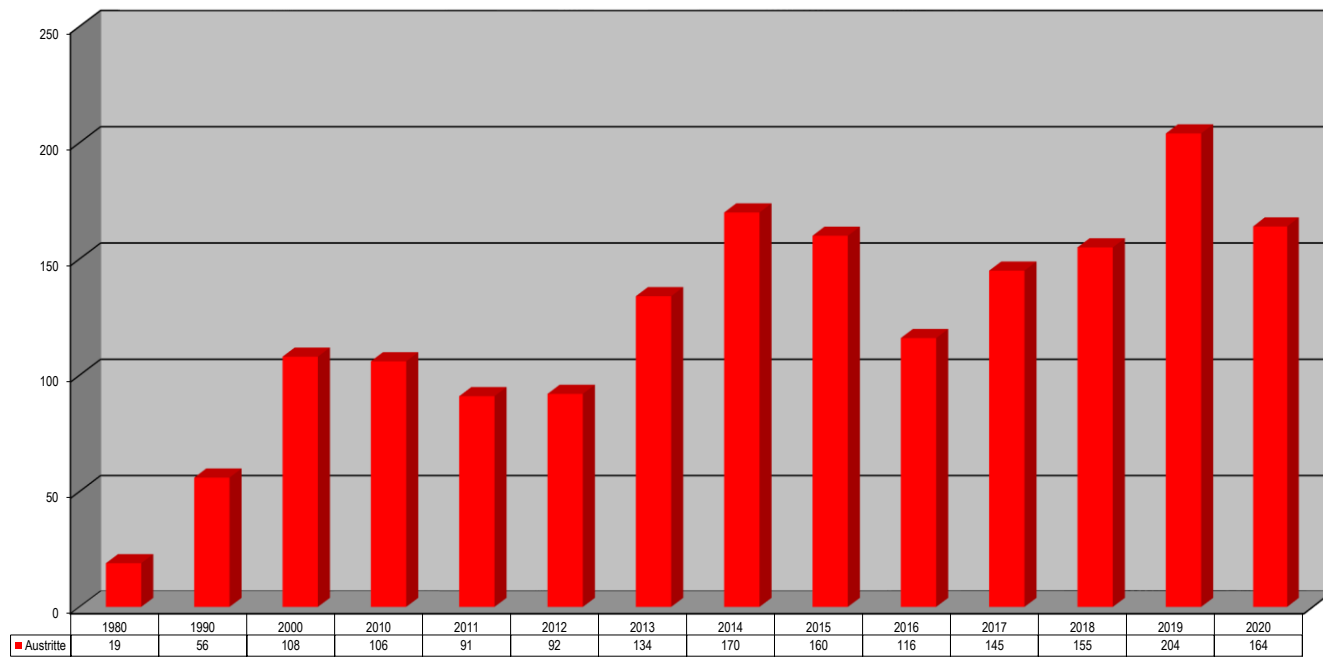

Dekanat Kusel
Austritte
1980 - 2020