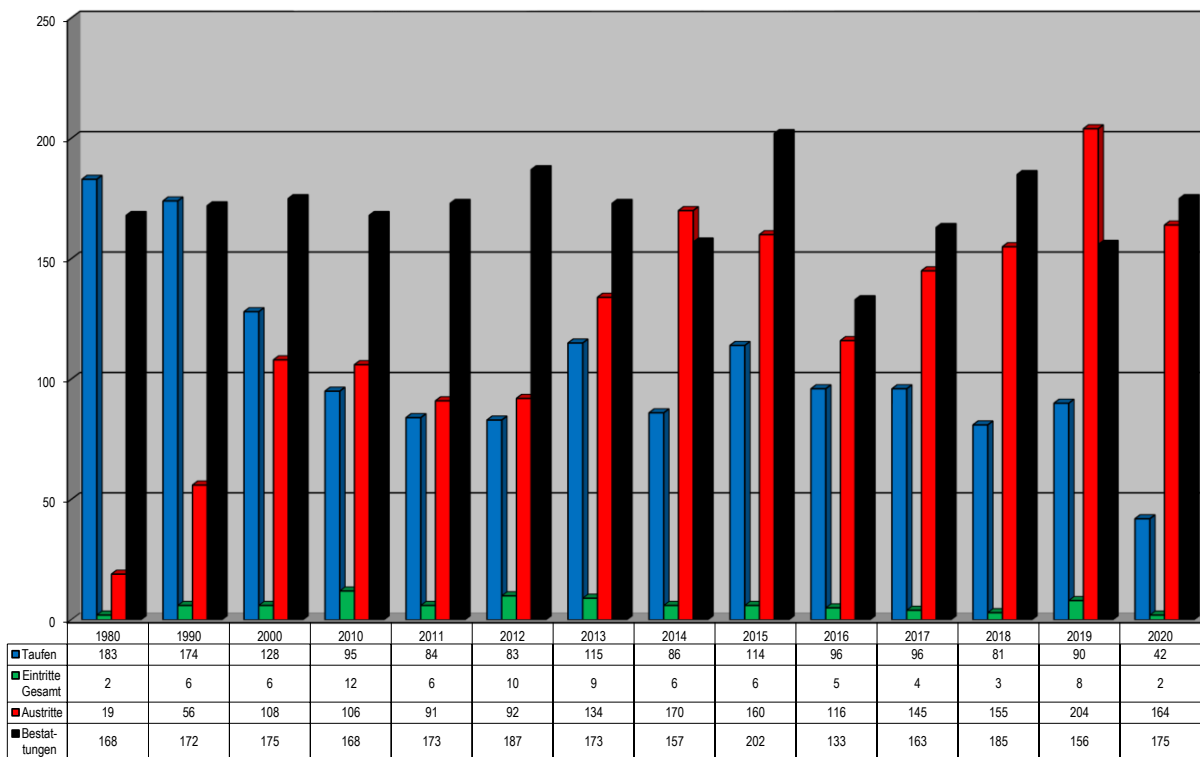

Dekanat Kusel
Taufen - Eintritte - Austritte - Bestattungen
1980 - 2020

Quelle: Statistik DBK 2020

Speyer, 08.07.2021/Jochim-mgr