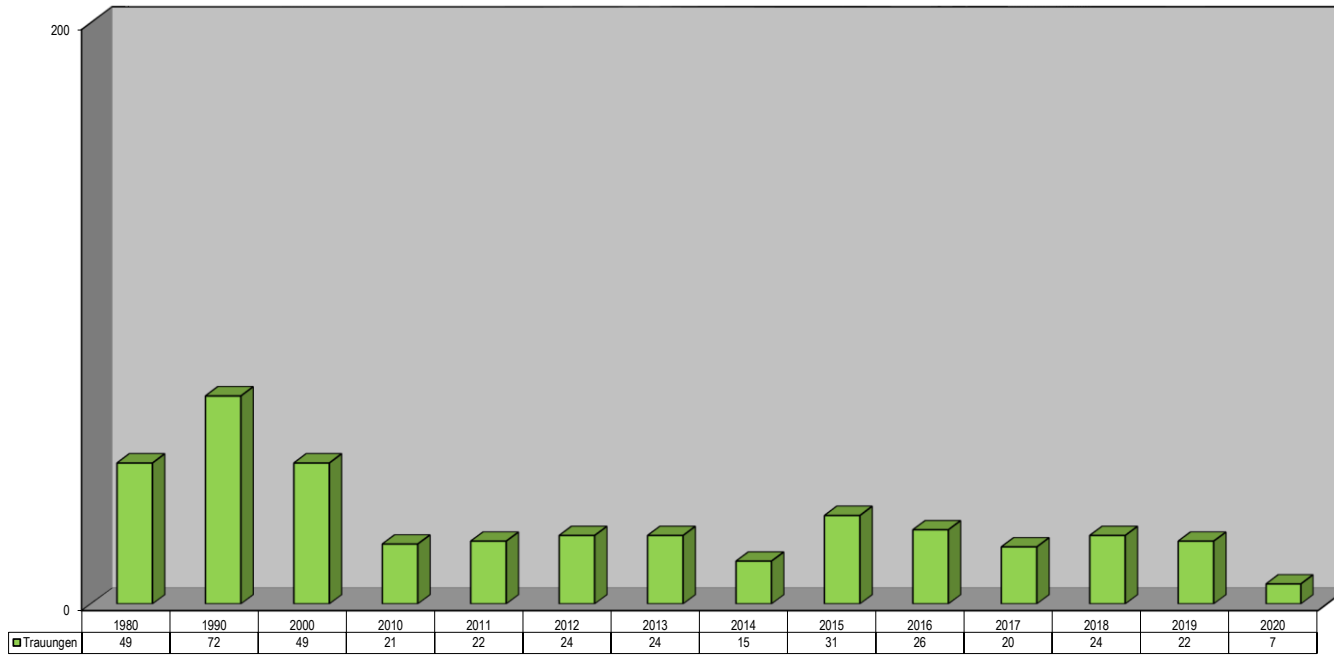

Dekanat Kusel
Trauungen
1980 - 2020

Quelle: Statistik DBK 2020