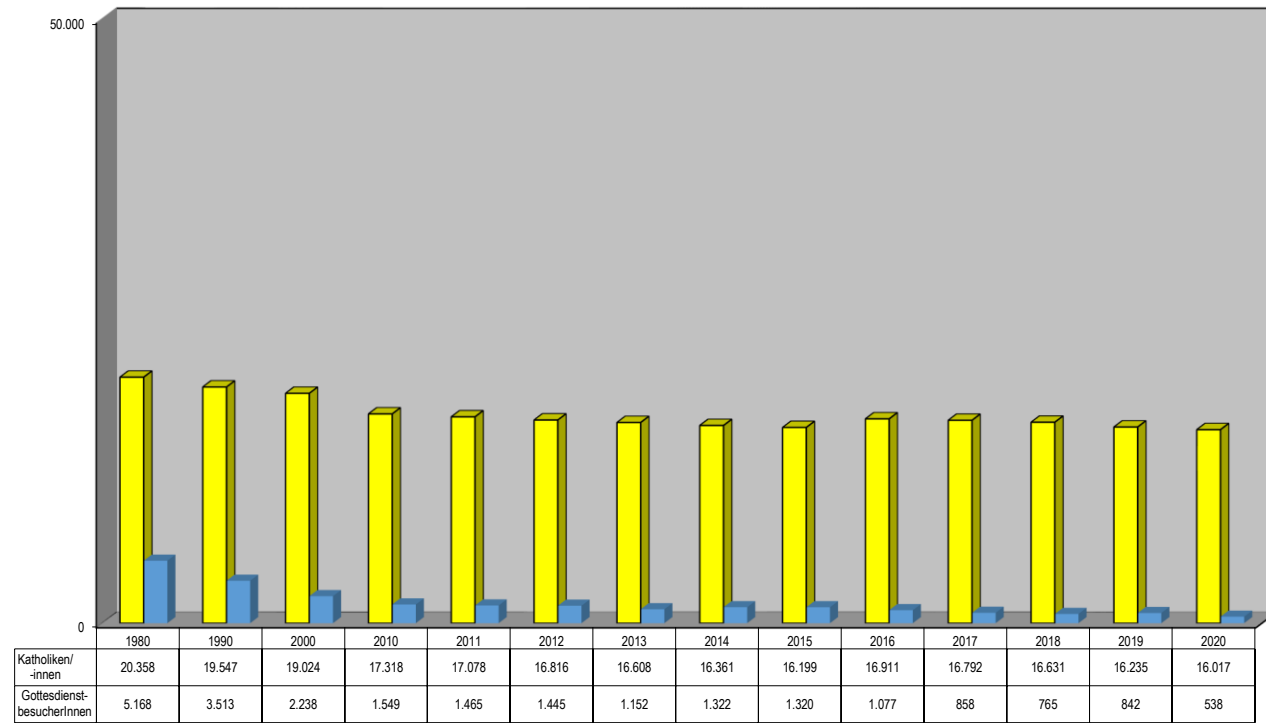

Kirchliches Leben im Dekanat Kusel 1980 - 2020 in Zahlen

Jahr	Katholiken/ -innen	Gottesdienst- besucherInnen	in %	Taufen	Erstkom- munion	Firmungen	Sanatio i. R.	Trauerungen	Übertritte	Wieder- aufnahmen	Eintritte Gesamt	Austritte	Bestat- tungen
			0								0		
1980	20.358	5.168	25,4	183	211	*	0	49	2	0	2	19	168
1981	20.727	4.912	23,7	261	211	697	2	92	6	1	7	24	174
1982	20.552	4.553	22,2	182	176	0	1	148	1	2	3	28	172
1983	20.368	4.420	21,7	142	197	0	2	84	3	1	4	29	165
1984	19.574	3.790	19,4	172	169	510	1	89	1	1	2	23	163
1985	18.844	4.262	22,6	181	184	0	5	112	2	0	2	24	171
1986	18.931	3.970	21,0	159	157	0	2	79	0	0	0	31	187
1987	18.420	3.874	21,0	177	169	376	0	91	3	0	3	34	152
1988	19.017	3.866	20,3	163	183	0	0	97	0	0	0	44	189
1989	19.188	3.548	18,5	214	215	0	2	87	2	1	3	54	178
1990	19.547	3.513	18,0	174	203	454	0	72	4	2	6	56	172
1991	19.865	3.315	16,7	193	177	0	0	53	2	0	2	117	175
1992	20.036	3.092	15,4	171	172	0	0	64	1	4	5	103	176
1993	19.545	3.118	16,0	178	216	463	1	67	3	4	7	96	168
1994	19.634	2.882	14,7	168	195	2	0	42	2	2	4	108	149
1995	19.757	2.601	13,2	159	219	0	0	41	6	3	9	134	205
1996	19.498	2.662	13,7	181	213	455	0	47	8	3	11	105	186
1997	19.220	2.589	13,5	140	200	0	0	50	5	3	8	102	189
1998	19.262	2.426	12,6	166	213	1	0	38	2	5	7	99	183
1999	19.103	2.284	12,0	150	233	442	1	37	2	5	7	109	193
2000	19.024	2.238	11,8	128	221	0	0	49	2	4	6	108	175
2001	18.966	2.239	11,8	154	224	0	0	33	0	7	7	77	194
2002	18.694	1.955	10,5	91	182	384	0	30	4	4	8	121	206
2003	18.637	1.909	10,2	116	175	0	0	24	2	1	3	106	209
2004	18.503	2.002	10,8	98	169	0	3	30	3	3	6	73	211
2005	18.411	1.941	10,5	108	165	340	0	26	1	5	6	75	197
2006	18.188	1.916	10,5	99	171	0	0	33	4	6	10	62	186
2007	17.591	1.802	10,2	98	175	3	0	37	3	5	8	74	190
2008	17.760	1.718	9,7	108	134	360	0	20	2	6	8	101	191
2009	17.563	1.677	9,5	98	135	0	0	28	3	3	6	80	167
2010	17.318	1.549	8,9	95	161	173	2	21	10	2	12	106	168
2011	17.078	1.465	8,6	84	129	28	0	22	2	4	6	91	173
2012	16.816	1.445	8,6	83	118	108	-	24	3	7	10	92	187
2013	16.608	1.152	6,9	115	123	4	-	24	5	4	9	134	173
2014	16.361	1.322	8,1	86	118	204	-	15	1	5	6	170	157
2015	16.199	1.320	8,1	114	103	-	1	31	1	5	6	160	202
2016	16.911	1.077	7,2	96	99	80	1	26	1	4	5	116	133
2017	16.792	858	5,8	96	93	33	1	20	1	3	4	145	163
2018	16.631	765	5,2	81	89	71	1	24	2	1	3	155	185
2019	16.235	842	5,2	90	106	34	0	22	3	5	8	204	156
2020	16.017	538	3,4	42	86	6	0	7	0	2	2	164	175

Quelle: Statistik DBK 2020

Dekanat Kusel
Katholiken/-innen - Gottesdienstbesucher/-innen
1980 - 2020

Quelle: Statistik DBK 2020