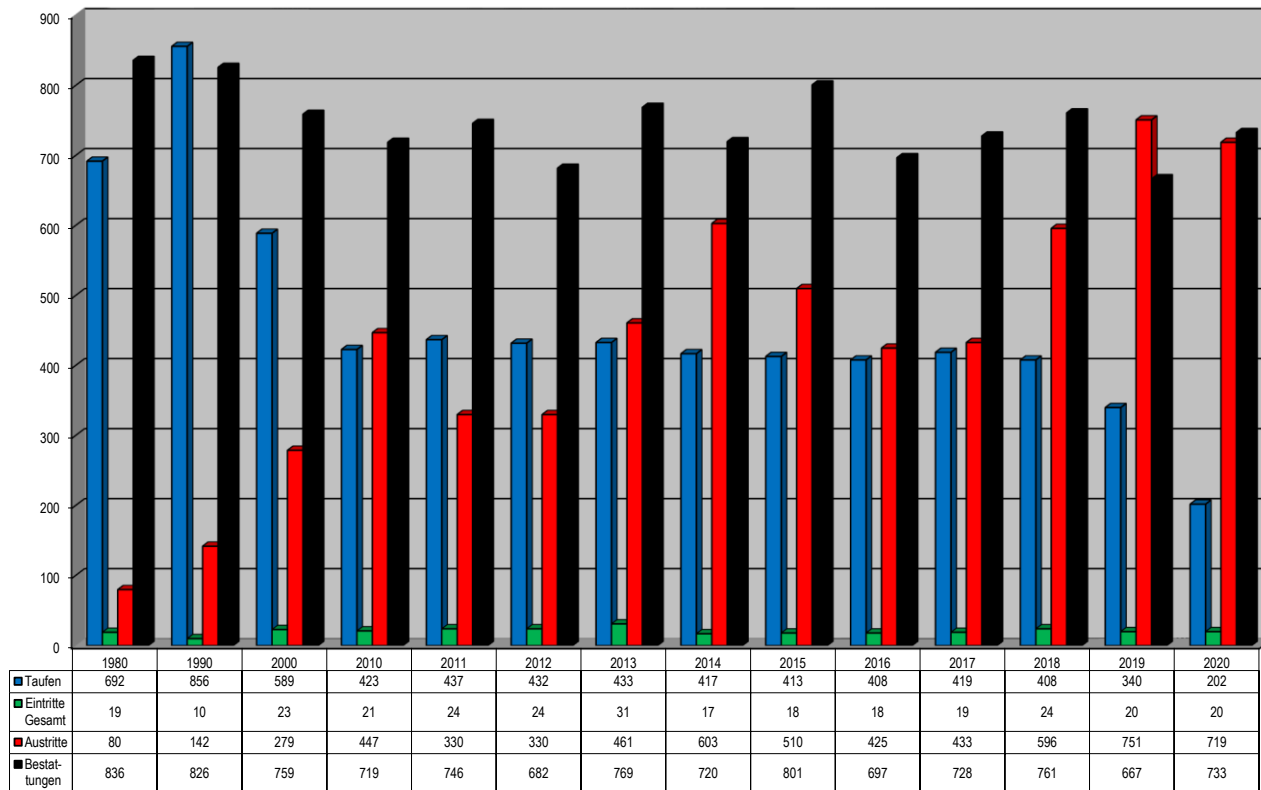

Dekanat Landau
Taufen - Eintritte - Austritte - Bestattungen
1980 - 2020

Quelle: Statistik DBK 2020

Speyer, 08.07.2021/Jochim-mgr