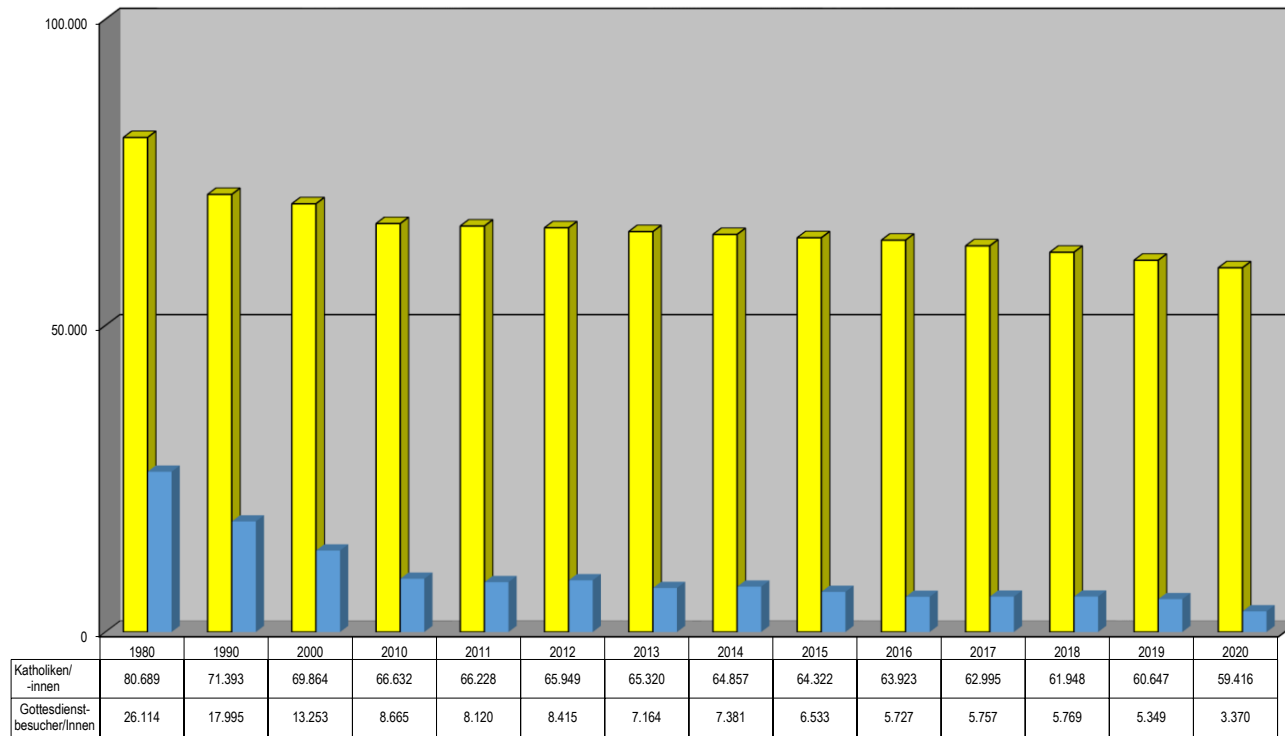

Kirchliches Leben im Dekanat Landau 1980 - 2020 in Zahlen

Jahr	Katholiken/ -innen	Gottesdienst- besucher/Innen	in %	Taufen	Erstkom- munion	Firmungen	Sanatio i. R.	Trauungen	Übertritte	Wieder- aufnahmen	Eintritte Gesamt	Austritte	Bestat- tungen
1980	80.689	26.114	32,4	692	905	*	0	269	9	10	19	80	836
1981	76.292	24.581	32,2	698	770	293	4	369	10	4	14	85	824
1982	76.244	24.191	31,7	727	691	1.182	2	371	9	7	16	73	858
1983	75.984	22.976	30,2	721	654	1.318	2	402	7	5	12	99	855
1984	75.677	21.544	28,5	734	672	1	3	366	18	11	29	108	835
1985	74.431	21.583	29,0	765	652	1.012	4	363	6	0	6	126	805
1986	72.669	19.707	27,1	711	605	780	4	389	11	2	13	128	804
1987	69.602	19.762	28,4	786	633	47	3	375	6	8	14	119	732
1988	71.430	19.666	27,5	826	617	976	3	387	12	3	15	121	776
1989	71.733	18.906	26,4	748	655	716	5	317	11	2	13	154	769
1990	71.393	17.995	25,2	856	665	50	3	365	7	3	10	142	826
1991	72.574	17.722	24,4	796	727	795	0	311	10	4	14	295	753
1992	72.344	16.852	23,3	788	707	893	2	311	6	2	8	342	781
1993	70.833	15.560	22,0	762	786	26	3	270	1	7	8	279	840
1994	71.408	14.931	20,9	635	763	818	3	283	5	6	11	275	795
1995	70.471	14.869	21,1	664	749	917	5	234	4	6	10	308	715
1996	70.415	13.999	19,9	658	785	117	0	239	7	12	19	255	746
1997	70.239	13.431	19,1	688	802	788	3	214	15	12	27	262	772
1998	70.011	13.114	18,7	660	787	741	1	199	7	14	21	259	720
1999	70.015	12.702	18,1	567	833	139	1	212	9	13	22	278	752
2000	69.864	13.253	19,0	589	786	788	0	181	6	17	23	279	759
2001	69.450	12.954	18,7	575	824	872	1	162	2	19	21	257	675
2002	69.267	11.466	16,5	525	794	190	2	171	9	13	22	261	653
2003	69.039	11.241	16,3	511	677	720	2	155	4	14	18	325	751
2004	68.932	10.996	16,0	512	676	849	0	180	17	17	34	236	641
2005	69.223	10.610	15,3	529	683	389	2	182	9	21	30	192	717
2006	69.571	10.326	14,8	457	687	364	2	163	14	30	44	207	727
2007	68.614	9.506	13,9	463	625	1.086	1	158	8	23	31	260	693
2008	67.483	9.905	14,7	479	596	157	0	187	12	22	34	334	713
2009	66.361	9.316	14,0	495	543	383	0	150	5	20	25	309	759
2010	66.632	8.665	13,0	423	577	496	0	153	8	13	21	447	719
2011	66.228	8.120	12,3	437	582	368	2	181	6	18	24	330	746
2012	65.949	8.415	12,8	432	506	340	0	177	5	19	24	330	682
2013	65.320	7.164	11	433	465	568	4	145	8	23	31	461	769
2014	64.857	7.381	11,4	417	497	368	3	149	4	13	17	603	720
2015	64.322	6.533	10,2	413	430	406	1	169	6	12	18	510	801
2016	63.923	5.727	9,0	408	430	124	0	168	6	12	18	425	697
2017	62.995	5.757	9,1	419	454	415	1	155	4	15	19	433	728
2018	61.948	5.769	9,3	408	437	218	2	131	4	20	24	596	761
2019	60.647	5.349	8,8	340	380	335	1	130	10	10	20	751	667
2020	59.416	3.370	5,7	202	321	137	0	33	5	15	20	719	733

Quelle: Statistik DBK 2020

Dekanat Landau
Katholiken/-innen - Gottesdienstbesucher/-innen
1980 - 2020

Quelle: Statistik DBK 2020