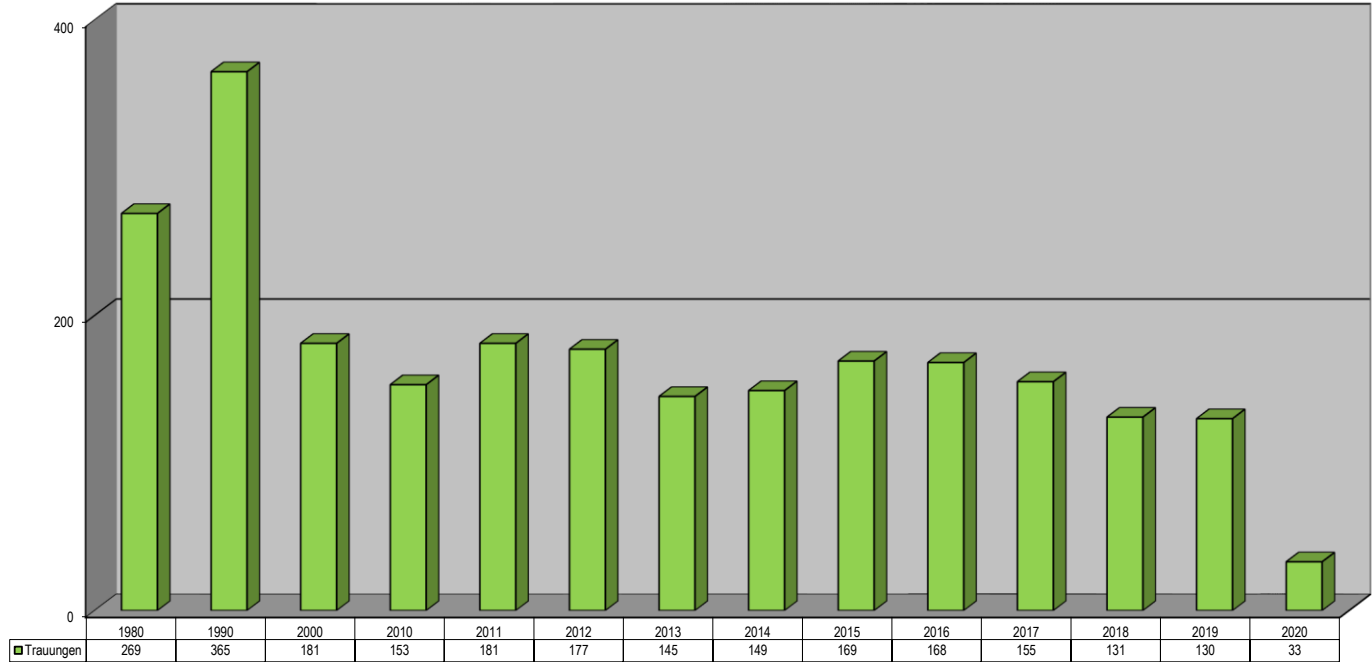

Quelle: Statistik DBK 2020

Dekanat Landau
Katholiken/-innen - Gottesdienstbesucher/-innen
1980 - 2020

Quelle: Statistik DBK 2020

Dekanat Landau
Austritte
1980 - 2020

Quelle: Statistik DBK 2020

Dekanat Landau
Trauungen
1980 - 2020