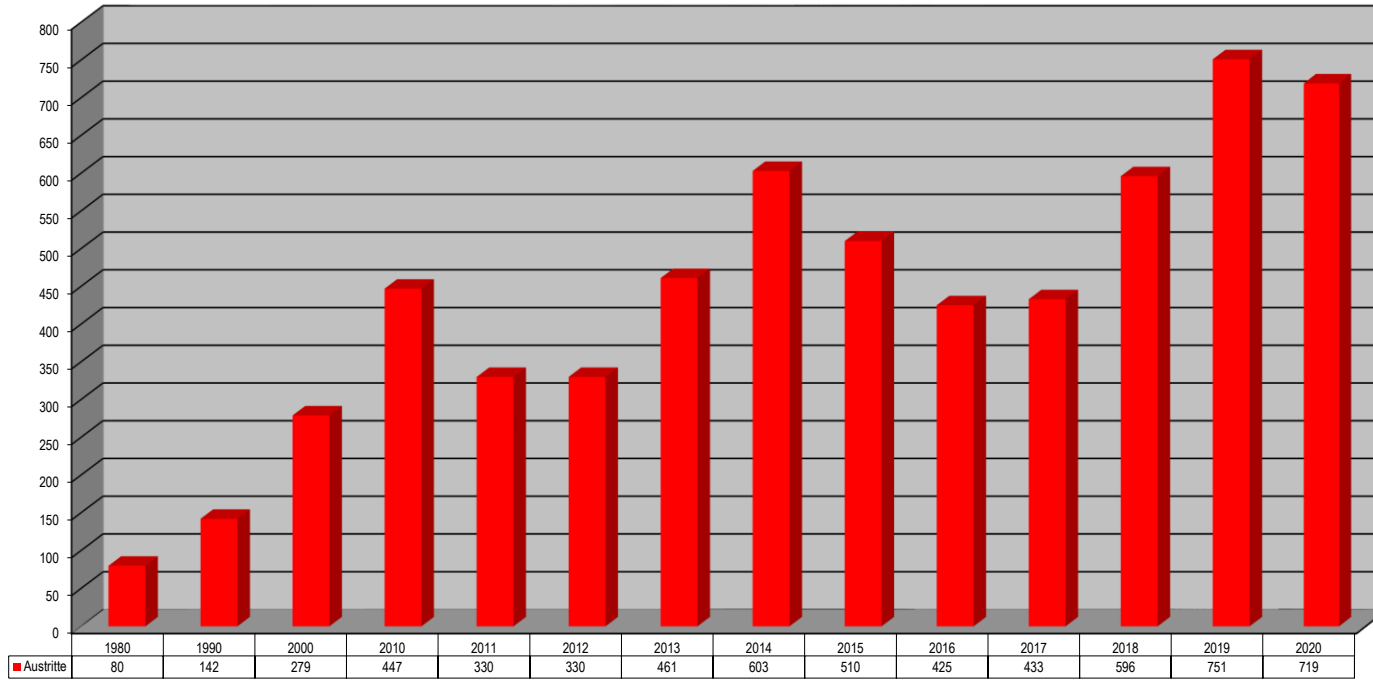

Dekanat Landau
Austritte
1980 - 2020

Quelle: Statistik DBK 2020