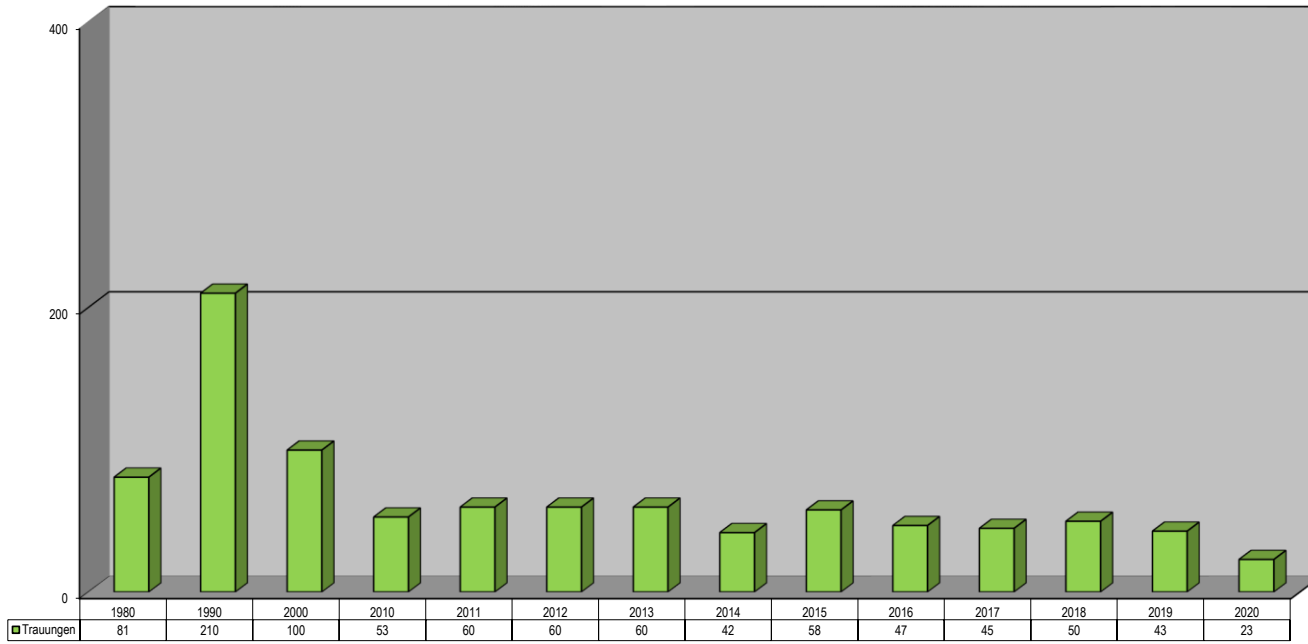

Quelle: Statistik DBK 2020

Dekanat Ludwigshafen
Katholiken/-innen - Gottesdienstbesucher/-innen
1980 - 2020

Quelle: Statistik DBK 2020

Dekanat Ludwigshafen
Austritte
1980 - 2020

Dekanat Ludwigshafen
Trauungen
1980 - 2020