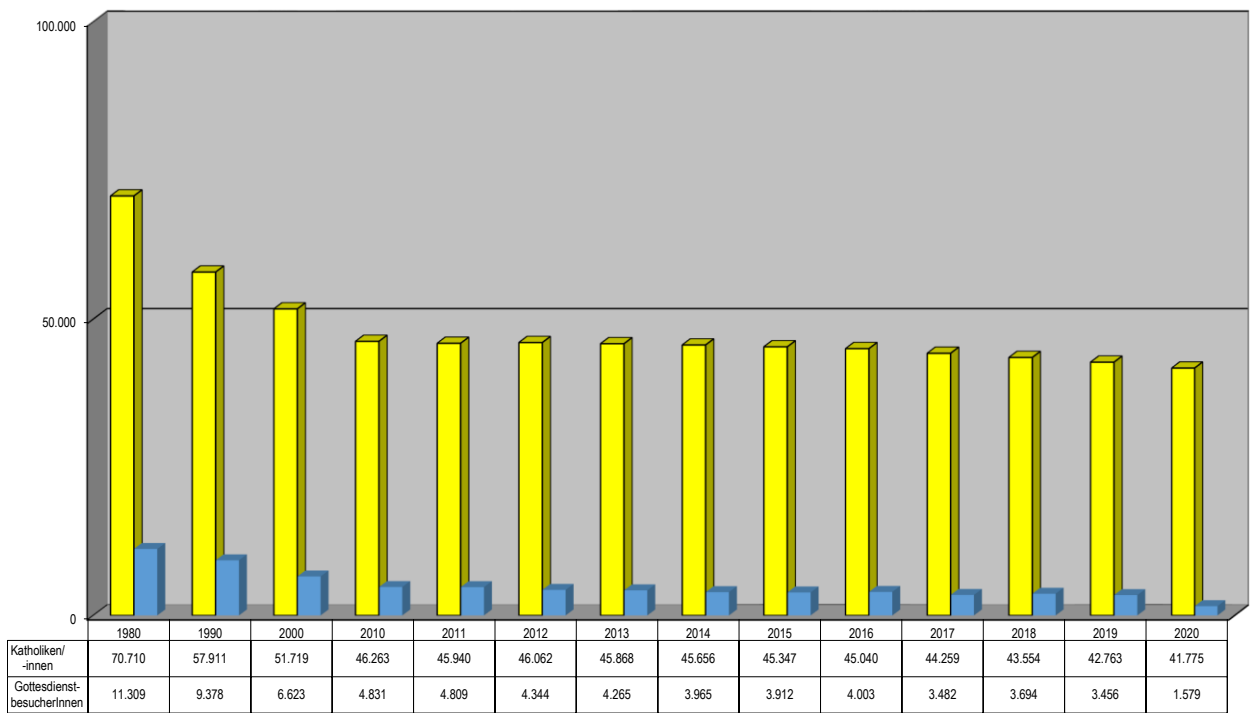

Kirchliches Leben im Dekanat Ludwigshafen 1980 - 2020 in Zahlen

Jahr	Katholiken/ -innen	Gottesdienst- besucherInnen	in %	Taufen	Erstkom- munion	Firmungen	Sanatio i. R.	Trauungen	Übertritte	Wieder- aufnahmen	Eintritte Gesamt	Austritte	Bestat- tungen
			0								0		
1980	70.710	11.309	16,0	489	683	*	0	81	14	18	32	290	743
1981	70.640	11.352	16,1	540	528	723	7	227	5	16	21	251	742
1982	70.928	11.206	15,8	581	501	525	0	223	14	19	33	240	716
1983	69.604	11.056	15,9	539	431	535	0	189	5	14	19	264	778
1984	66.300	10.609	16,0	499	452	430	7	202	12	9	21	306	671
1985	60.576	9.843	16,2	512	430	399	7	221	7	3	10	352	775
1986	57.651	9.100	15,8	544	410	349	4	194	17	16	33	383	703
1987	57.782	9.072	15,7	559	477	399	9	233	25	19	44	354	708
1988	57.884	9.411	16,3	613	383	194	2	207	9	28	37	344	663
1989	57.945	9.431	16,3	582	450	396	5	206	18	22	40	388	718
1990	57.911	9.378	16,2	591	453	325	3	210	9	16	25	404	719
1991	57.781	9.076	15,7	542	523	392	2	170	9	23	32	632	719
1992	57.504	8.835	15,4	522	494	240	3	177	5	21	26	644	704
1993	56.630	8.914	15,7	514	473	263	0	175	15	14	29	480	673
1994	55.292	8.572	15,5	470	481	438	3	152	12	19	31	540	629
1995	56.608	8.766	15,5	472	494	270	2	167	11	20	31	551	676
1996	55.764	8.396	15,1	435	502	427	1	130	15	20	35	418	646
1997	54.410	7.874	14,5	470	548	253	3	141	14	29	43	371	684
1998	53.271	7.596	14,3	508	492	291	0	129	12	18	30	297	562
1999	52.522	6.902	13,1	459	511	243	2	138	8	21	29	340	637
2000	51.719	6.623	12,8	390	494	501	3	100	12	33	45	322	605
2001	51.080	6.730	13,2	424	441	261	0	81	3	31	34	289	636
2002	50.347	6.008	11,9	383	433	444	2	78	3	18	21	301	578
2003	49.709	6.039	12,1	333	420	352	0	104	7	19	26	381	616
2004	49.540	5.711	11,5	368	394	401	1	83	9	30	39	267	563
2005	49.166	5.220	10,6	397	363	216	1	67	6	37	43	265	543
2006	48.885	5.186	10,6	340	383	332	1	86	41	29	70	207	537
2007	46.670	5.367	11,5	331	386	306	0	74	16	31	47	216	511
2008	45.625	5.197	11,4	366	385	211	0	69	10	31	41	335	582
2009	45.000	4.962	11,0	321	377	305	1	73	5	25	30	354	510
2010	46.263	4.831	10,4	307	325	142	2	53	5	28	33	372	475
2011	45.940	4.809	10,5	307	361	287	0	60	6	16	22	313	466
2012	46.062	4.344	9,4	321	291	160	2	60	4	20	24	249	481
2013	45.868	4.265	9,3	307	285	256	2	60	5	19	24	365	495
2014	45.656	3.965	8,7	268	314	33	0	42	5	17	22	490	446
2015	45.347	3.912	8,6	264	324	292	0	58	7	16	23	370	441
2016	45.040	4.003	8,9	357	309	37	0	47	7	13	20	286	435
2017	44.259	3.482	7,9	331	312	147	0	45	10	18	28	352	525
2018	43.554	3.694	8,5	290	303	220	0	50	6	11	17	423	459
2019	42.763	3.456	8,1	295	312	237	0	43	3	9	12	507	452
2020	41.775	1.579	3,8	156	216	45	0	23	6	20	26	371	430

Quelle: Statistik DBK 2020

Dekanat Ludwigshafen
Katholiken/-innen - Gottesdienstbesucher/-innen
1980 - 2020

Quelle: Statistik DBK 2020