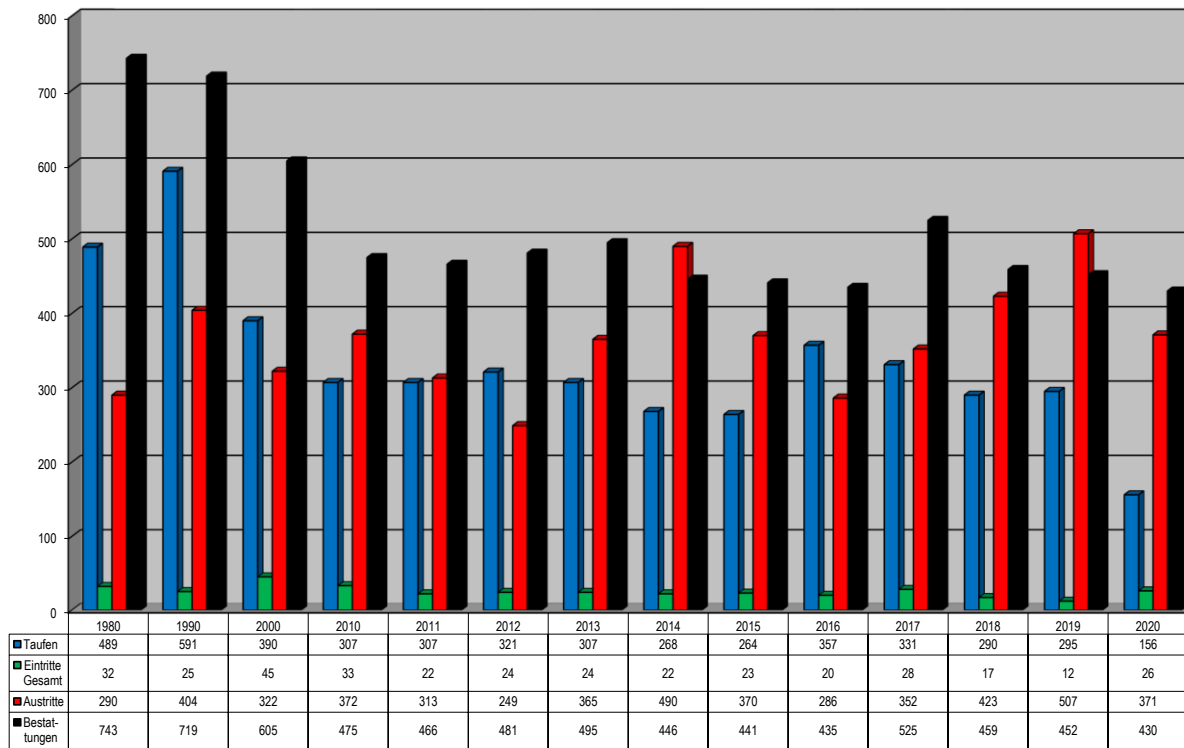

Dekanat Ludwigshafen
Taufen - Eintritte - Austritte - Bestattungen
1980 - 2020

Quelle: Statistik DBK 2020

Speyer, 08.07.2021/Jochim-mgr