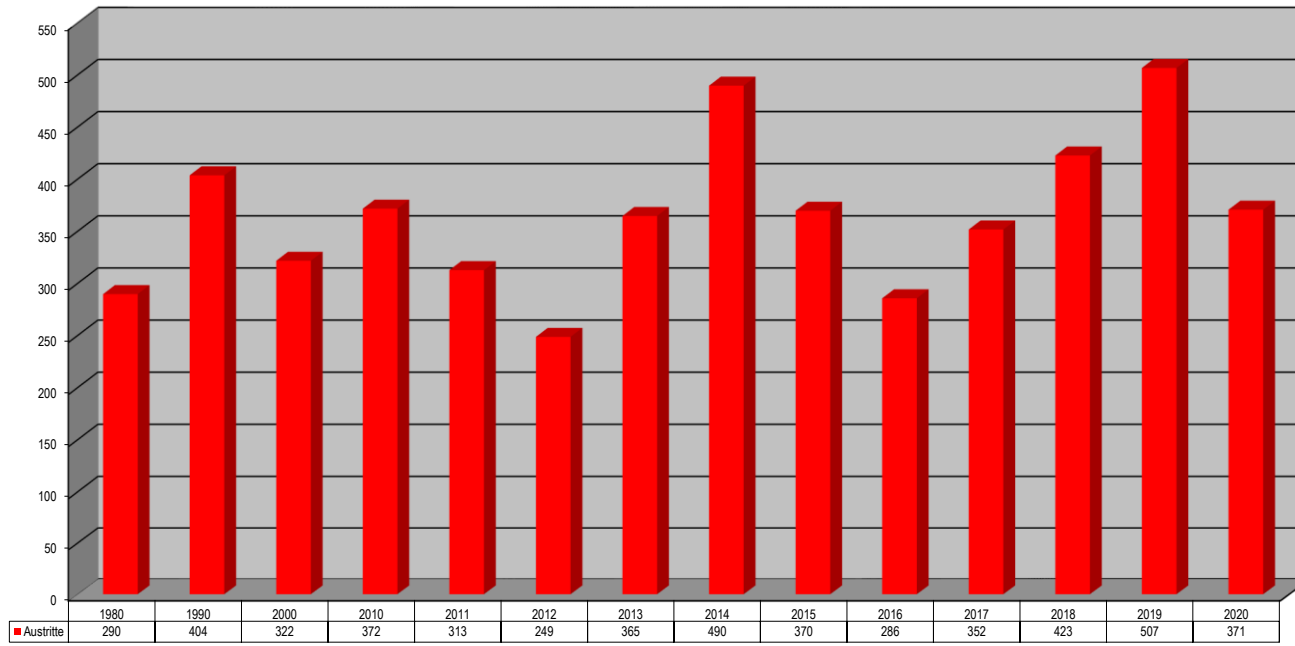

Dekanat Ludwigshafen
Austritte
1980 - 2020