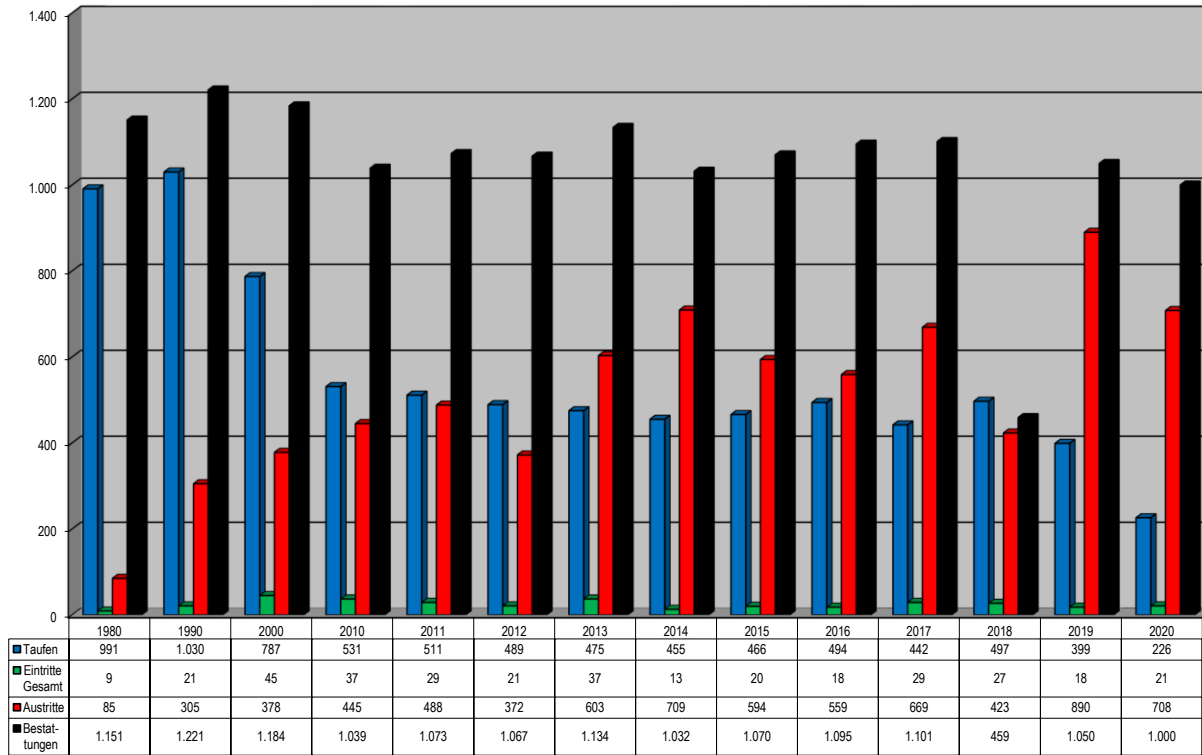

Dekanat Saarpfalz
Taufen - Eintritte - Austritte - Bestattungen
1980 - 2020

Quelle: Statistik DBK 2020
Speyer, 08.07.2021/Jochim-mgr