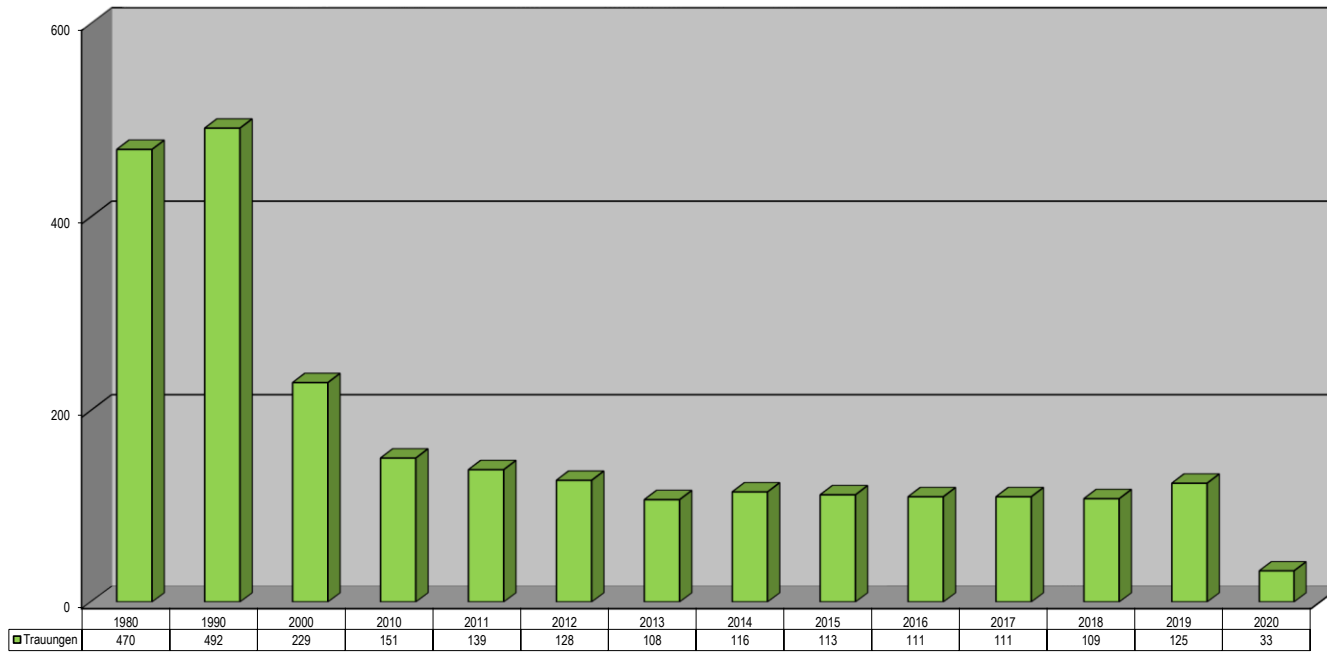

Dekanat Saarpfalz
Trauungen
1980 - 2020