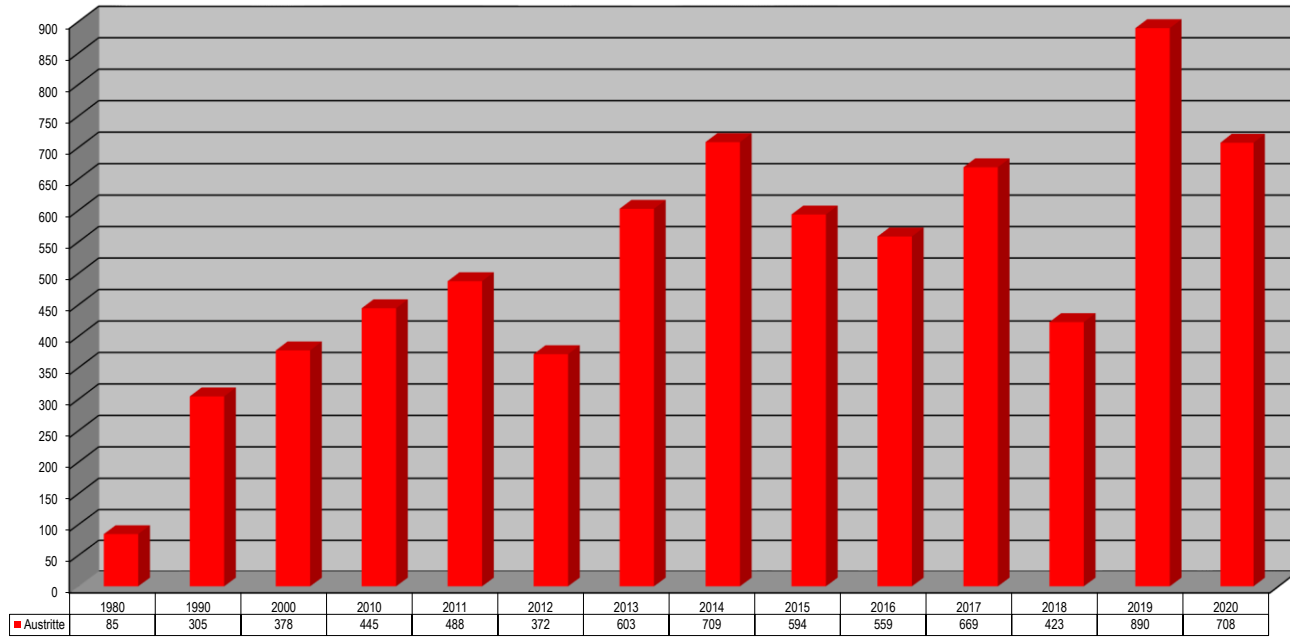

Dekanat Saarpfalz
Austritte
1980 - 2020