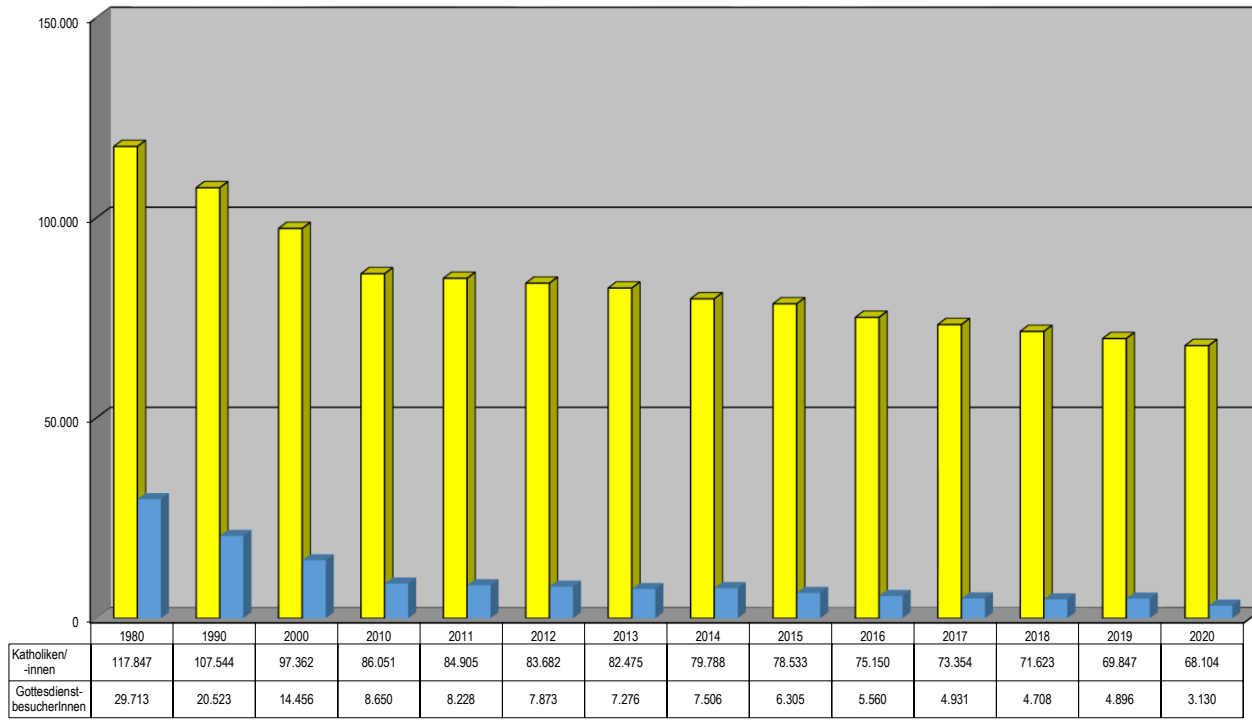

Kirchliches Leben im Dekanat Saarpfalz 1980 - 2020 in Zahlen

Jahr	Katholiken/ -innen	Gottesdienst- besucherInnen	in %	Taufen	Erstkommunion	Firmungen	Sanatio i. R.	Trauungen	Übertritte	Wieder- aufnahmen	Eintritte Gesamt	Austritte	Bestat- tungen
1980	117.847	29.713	25,2	991	1.205	*	19	470	6	3	9	85	1.151
1981	115.991	27.203	23,5	1.067	1.066	3.673	5	624	8	9	17	104	1.200
1982	115.981	26.519	22,9	1.057	924	433	6	577	12	11	23	122	1.185
1983	115.746	25.488	22,0	974	868	226	6	521	8	6	14	114	1.074
1984	115.285	24.723	21,4	983	893	2.232	5	509	1	4	5	133	1.095
1985	113.148	23.831	21,1	998	916	199	2	499	10	3	13	132	1.148
1986	110.624	22.203	20,1	955	875	451	5	533	6	12	18	178	1.128
1987	109.475	22.172	20,3	1.100	951	1.625	2	540	5	10	15	199	1.103
1988	109.751	21.660	19,7	1.012	905	348	3	566	16	8	24	187	1.148
1989	109.701	20.430	18,6	1.053	983	70	2	484	11	5	16	229	1.157
1990	107.544	20.523	19,1	1.030	1.034	1.757	2	492	10	11	21	305	1.221
1991	107.337	19.522	18,2	1.132	1.074	71	2	453	7	8	15	499	1.126
1992	106.300	19.315	18,2	1.017	973	431	3	417	13	10	23	545	1.140
1993	106.303	17.983	16,9	978	1.032	1.304	3	381	7	15	22	446	1.163
1994	105.274	17.178	16,3	928	972	599	2	338	14	15	29	448	1.196
1995	103.012	16.557	16,1	888	1.000	104	1	314	14	20	34	559	1.208
1996	101.608	16.127	15,9	870	1.096	1.545	3	312	21	19	40	351	1.137
1997	100.849	15.890	15,8	931	1.058	198	1	249	4	18	22	390	1.135
1998	101.178	15.270	15,1	808	1.050	517	1	244	8	19	27	380	1.128
1999	97.730	14.227	14,6	748	998	1.510	3	249	10	34	44	392	1.176
2000	97.362	14.456	14,8	787	1.092	335	1	229	12	33	45	378	1.184
2001	95.923	13.952	14,5	719	1.074	1	3	152	14	24	38	364	1.088
2002	95.249	12.330	12,9	700	1.020	1.737	4	181	14	25	39	323	1.150
2003	94.116	12.359	13,1	637	914	39	0	131	11	38	49	384	1.211
2004	92.757	11.528	12,4	594	878	1097	0	154	9	23	32	333	1.161
2005	91.674	10.764	11,7	570	851	704	1	160	10	38	48	269	1.097
2006	90.903	10.114	11,1	562	880	903	1	126	13	34	47	212	1.105
2007	89.675	10.350	11,5	555	763	30	2	158	16	43	59	293	1.081
2008	88.516	9.101	10,3	627	709	1.401	0	129	10	21	31	342	1.062
2009	86.901	9.395	10,8	567	660	48	1	118	17	44	61	319	1.103
2010	86.051	8.650	10,1	531	628	957	0	151	6	31	37	445	1.039
2011	84.905	8.228	9,7	511	613	188	0	139	9	20	29	488	1.073
2012	83.682	7.873	9,4	489	568	868	1	128	5	16	21	372	1.067
2013	82.475	7.276	8,8	475	561	66	2	108	13	24	37	603	1.134
2014	79.788	7.506	9,4	455	503	699	1	116	3	10	13	709	1.032
2015	78.533	6.305	8,0	466	475	173	-	113	1	19	20	594	1.070
2016	75.150	5.560	7,4	494	485	512	-	111	4	14	18	559	1.095
2017	73.354	4.931	6,7	442	508	35	0	111	3	26	29	669	1.101
2018	71.623	4.708	6,6	497	496	578	2	109	3	24	27	423	459
2019	69.847	4.896	7,0	399	485	162	0	125	7	11	18	890	1.050
2020	68.104	3.130	4,6	226	346	133	29	33	5	16	21	708	1.000

Quelle: Statistik DBK 2020

Dekanat Saarpfalz
Katholiken/-innen - Gottesdienstbesucher/-innen
1980 - 2020

Quelle: Statistik DBK 2020