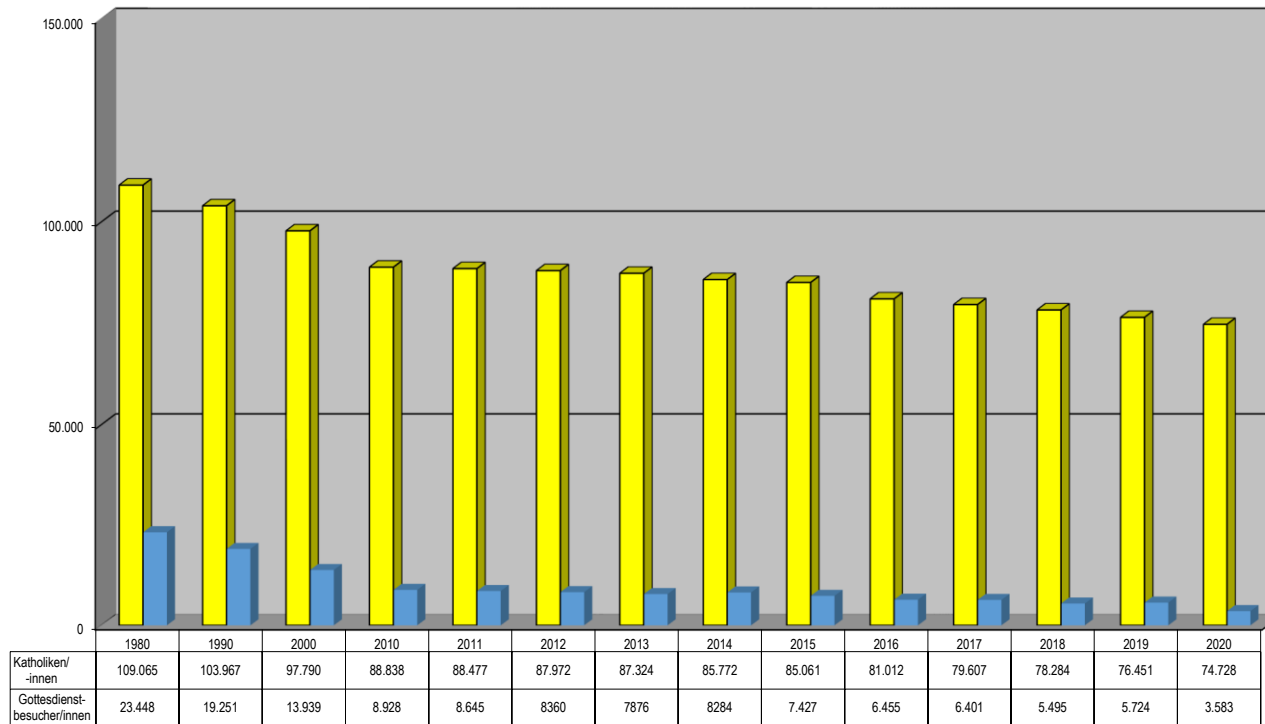

Kirchliches Leben im Dekanat Speyer 1980 - 2020 in Zahlen

Jahr	Katholiken/ -innen	Gottesdienst- besucher/innen	in %	Taufen	Erstkom- munion	Firmungen	Sanatio i. R.	Trauungen	Übertritte	Wieder- aufnahmen	Eintritte Gesamt	Austritte	Bestat- tungen
1980	109.065	23.448	21,5	933	1.196	*	25	269	13	14	27	314	1.066
1981	108.608	22.349	20,6	1.004	1.060	793	6	418	10	10	20	259	1.088
1982	110.896	21.762	19,6	951	914	479	5	480	10	22	32	255	1.096
1983	107.449	22.053	20,5	920	807	1.984	8	459	5	9	14	245	1.169
1984	108.315	21.379	19,7	981	855	645	6	485	14	13	27	336	1.059
1985	107.692	20.999	19,5	935	853	393	3	428	14	5	19	382	1.047
1986	105.140	19.964	19,0	938	885	1.451	7	385	8	16	24	403	1.119
1987	101.956	19.873	19,5	991	904	311	7	411	24	19	43	444	1.080
1988	103.484	19.599	18,9	1.041	918	496	2	442	13	15	28	434	1.053
1989	104.234	19.306	18,5	1.010	989	943	5	436	14	19	33	518	1.081
1990	103.967	19.251	18,5	982	1.021	405	2	433	7	21	28	503	1.125
1991	104.158	17.943	17,2	1.030	1.051	560	5	394	12	20	32	812	1.117
1992	104.935	18.011	17,2	955	999	1.207	5	372	11	19	30	926	1.126
1993	102.904	17.184	16,7	995	1.034	349	4	333	6	21	27	642	1.136
1994	102.816	17.109	16,6	884	967	597	6	313	9	33	42	780	1.151
1995	100.590	16.970	16,9	853	1.037	632	1	354	10	27	37	764	1.071
1996	100.579	16.066	16,0	838	1.068	917	3	271	11	43	54	549	1.082
1997	100.187	15.545	15,5	908	1.117	314	3	262	15	26	41	526	1.113
1998	99.451	14.862	14,9	802	1.009	1.135	6	219	21	35	56	488	1.076
1999	98.843	14.416	14,6	794	1.007	420	1	223	14	50	64	559	1.075
2000	97.790	13.939	14,3	777	1.009	1.063	2	222	13	36	49	564	1.023
2001	97.011	13.644	14,1	727	976	226	1	186	17	72	89	530	1.045
2002	96.212	12.935	13,4	742	921	1.262	1	176	10	61	71	531	1.024
2003	95.423	13.774	14,4	714	925	326	3	186	10	36	46	676	1.053
2004	94.911	11.978	12,6	604	886	1.037	2	172	19	47	66	492	963
2005	93.795	11.551	12,3	557	851	531	0	186	19	66	85	412	1.077
2006	93.465	11.592	12,4	575	931	1.044	2	195	18	65	83	354	1.063
2007	93.071	10.962	11,8	596	888	450	3	179	14	64	78	430	986
2008	91.603	10.715	11,7	579	824	1.065	0	170	9	52	61	658	991
2009	90.547	10.420	11,5	564	788	490	6	158	16	51	67	566	1.089
2010	88.838	8.928	10,0	540	758	701	1	184	17	25	42	800	1.050
2011	88.477	8.645	9,8	557	770	580	1	127	12	21	33	639	1.031
2012	87.972	8.360	9,5	549	685	374	7	165	6	24	30	547	1.096
2013	87.324	7.876	9	514	623	728	0	132	14	34	48	752	934
2014	85.772	8.284	9,7	581	594	345	0	140	4	26	30	954	962
2015	85.061	7.427	8,7	539	576	418	2	141	6	26	32	722	1.000
2016	81.012	6.455	8,0	545	583	510	0	111	5	28	33	691	946
2017	79.607	6.401	8,0	480	535	433	7	106	10	28	38	674	982
2018	78.284	5.495	7,0	501	552	369	10	137	6	41	47	836	952
2019	76.451	5.724	7,5	466	513	375	0	104	4	25	29	1.073	958
2020	74.728	3.583	4,8	239	480	174	4	37	6	21	27	744	977

Quelle: Statistik DBK 2020

Dekanat Speyer
Katholiken/-innen - Gottesdienstbesucher/-innen
1980 - 2020

Quelle: Statistik DBK 2020