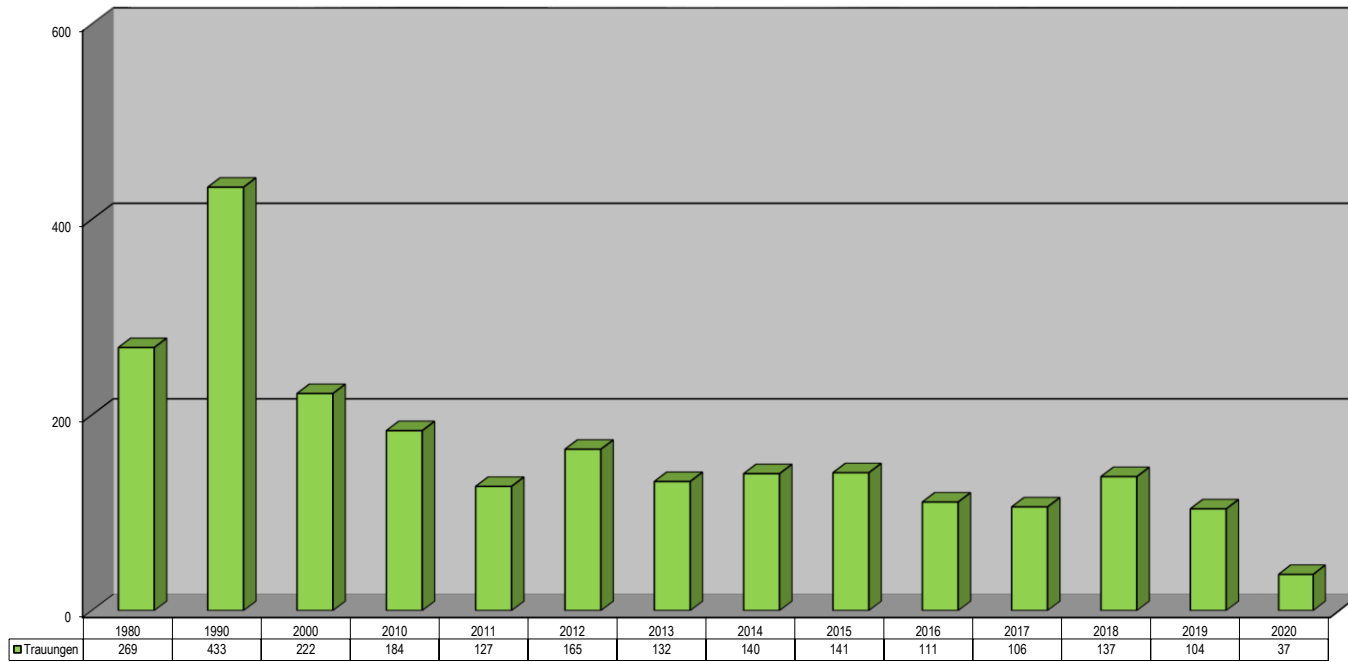

Dekanat Speyer
Trauungen
1980 - 2020