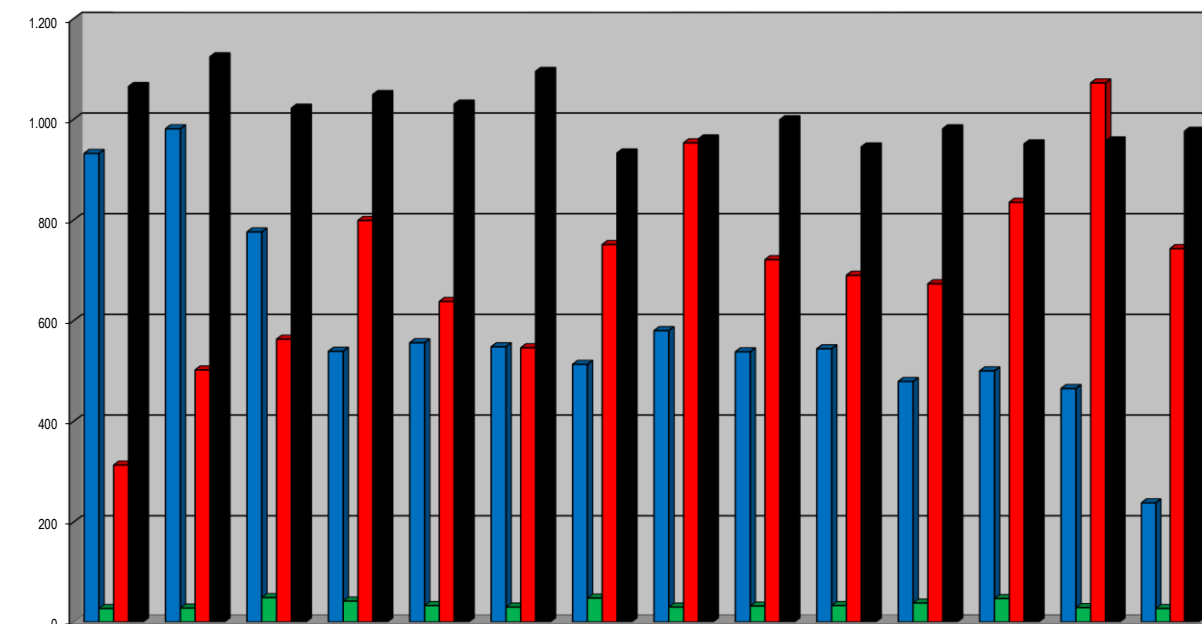

Dekanat Speyer
Taufen - Eintritte - Austritte - Bestattungen
1980 - 2020

	1980	1990	2000	2010	2011	2012	2013	2014	2015	2016	2017	2018	2019	2020
Taufen	933	982	777	540	557	549	514	581	539	545	480	501	466	239
Eintritte	27	28	49	42	33	30	48	30	32	33	38	47	29	27
Austritte	314	503	564	800	639	547	752	954	722	691	674	836	1.073	744
Bestattungen	1.066	1.125	1.023	1.050	1.031	1.096	934	962	1.000	946	982	952	958	977

Quelle: Statistik DBK 2020

Speyer, 08.07.2021/Jochim-mgr