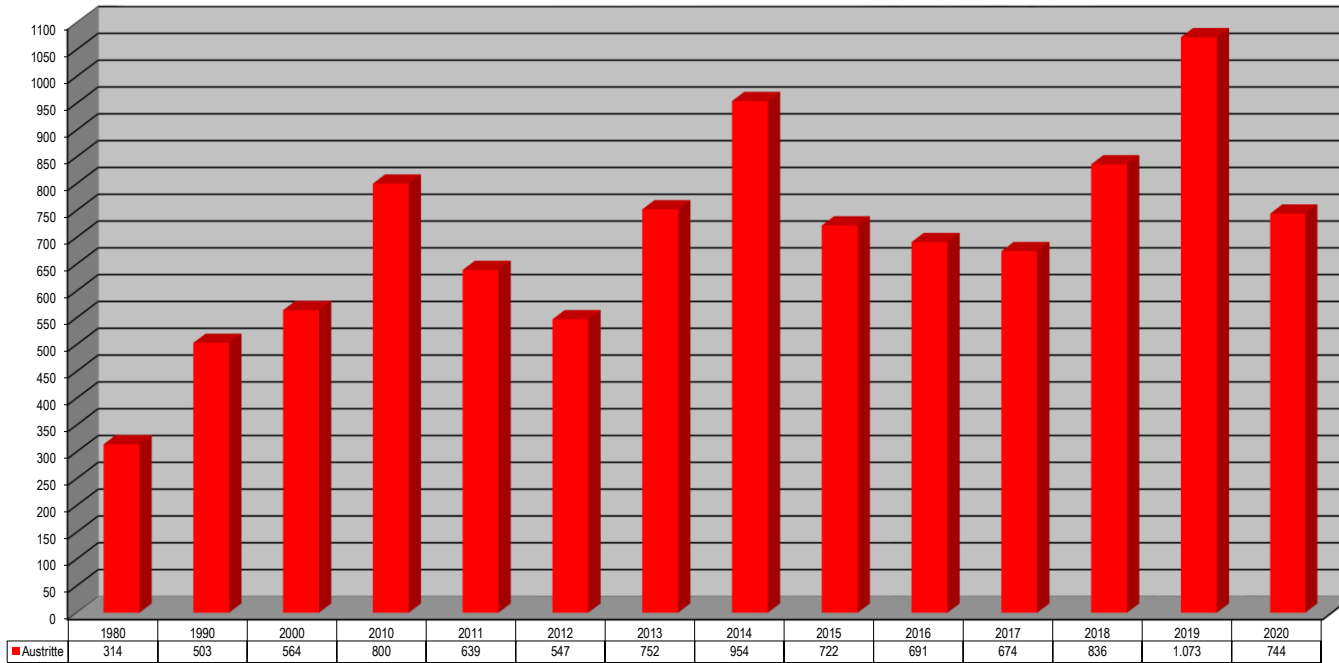

Dekanat Speyer
Austritte
1980 - 2020

Quelle: Statistik DBK 2020