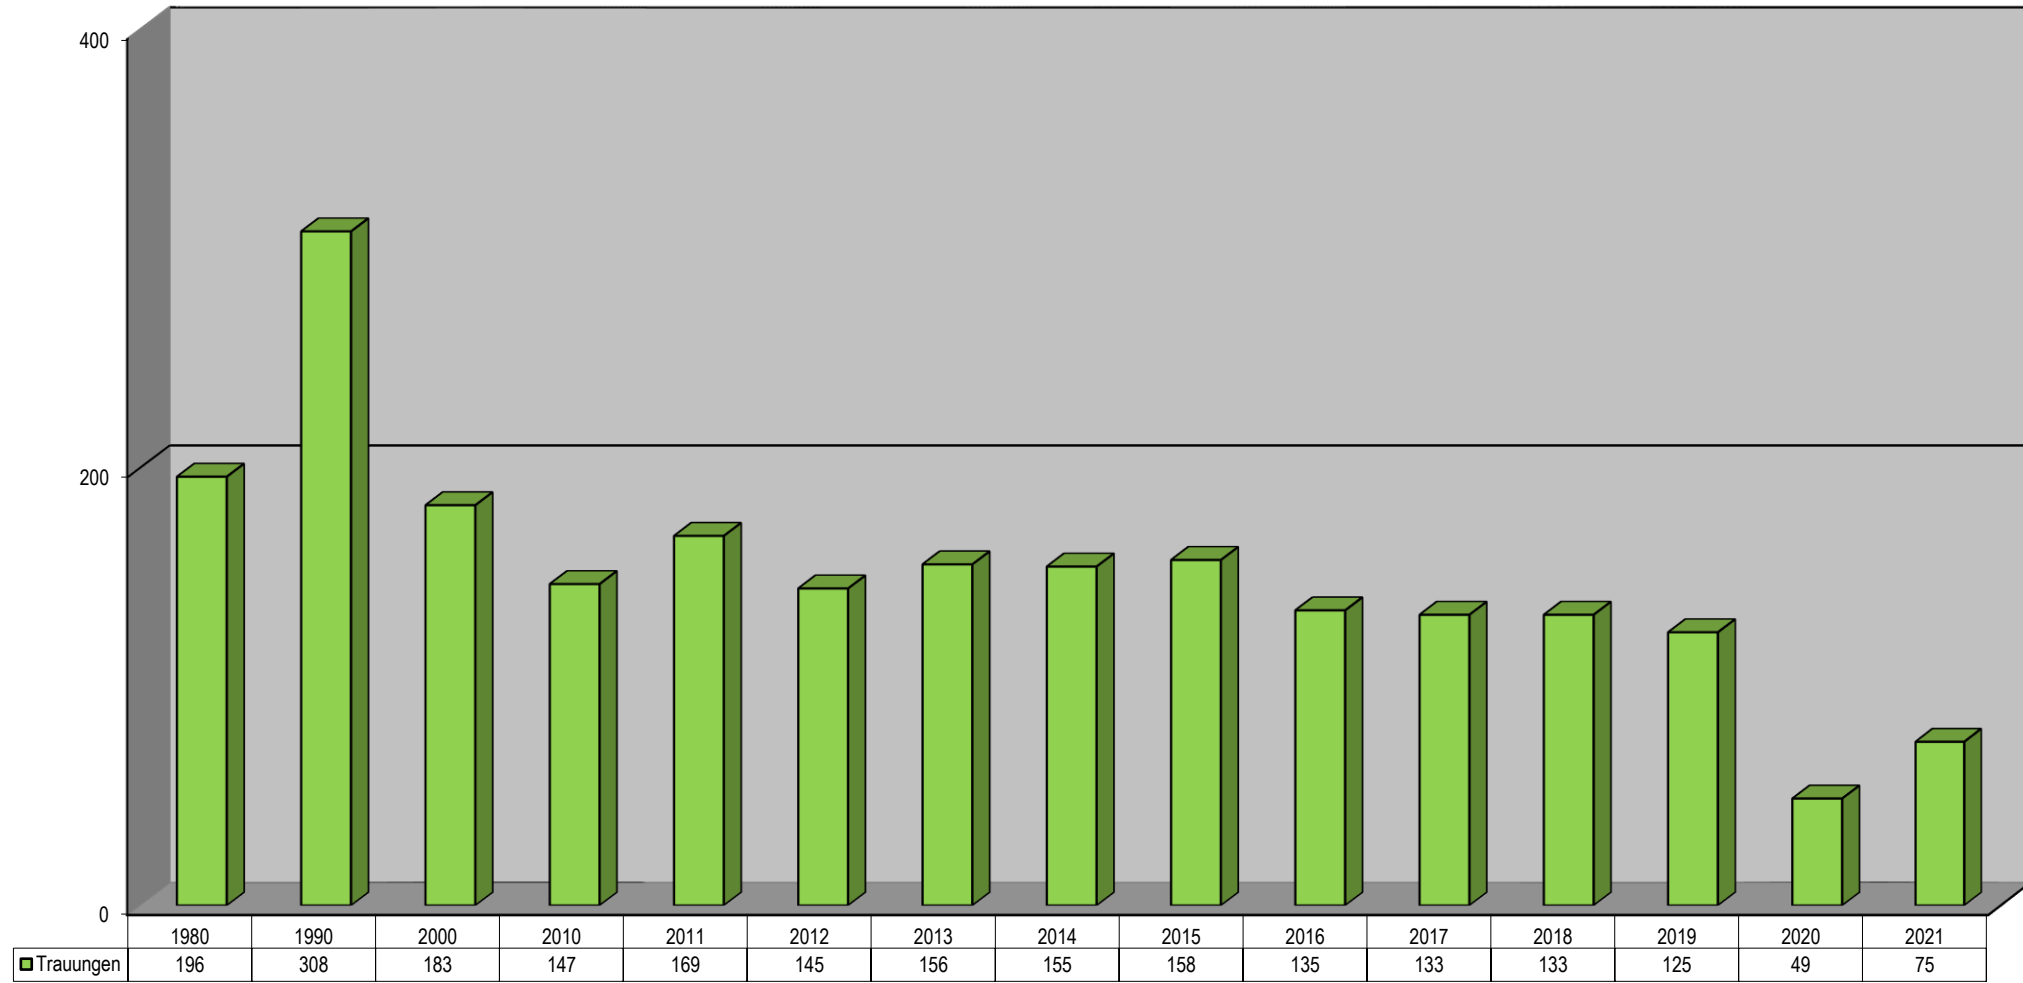

Kirchliches Leben im Dekanat Bad Dürkheim 1980 - 2021 in Zahlen

Jahr	Katholiken/ -innen	Gottesdienst- besucherInnen	in %	Taufen	Erstkommunion	Firmungen	Sanatio i. R.	Trauungen	Übertritte	Wieder- aufnahmen	Eintritte Gesamt	Austritte	Bestat- tungen
1980	71.002	19.305	27,2	579	726	*	1	196	8	6	14	165	719
1985	68.450	17.391	25,4	656	591	112	10	358	9	5	14	203	783
1990	66.897	13.431	20,1	723	610	18	2	308	4	8	12	300	789
1995	65.891	12.649	19,2	588	642	798	6	235	3	14	17	385	688
2000	64.893	10.006	15,4	567	773	189	0	183	8	19	27	299	730
2001	64.563	9.257	14,3	504	654	643	1	119	8	17	25	330	755
2002	64.381	9.321	14,5	480	688	247	2	168	8	24	32	356	697
2003	63.872	9.199	14,4	426	658	216	0	139	8	26	34	401	712
2004	63.827	8.995	14,1	433	583	918	1	150	11	24	35	328	704
2005	63.325	8.584	13,6	411	649	327	1	140	5	22	27	257	693
2006	63.187	8.308	13,1	366	665	440	3	155	18	33	51	233	643
2007	63.224	8.415	13,3	366	582	350	0	156	10	14	24	286	670
2008	62.184	7.591	12,2	377	548	585	2	159	9	28	37	391	666
2009	60.985	7.675	12,6	366	539	208	0	137	9	23	32	336	664
2010	60.053	6.622	11,0	368	469	588	12	147	6	11	17	450	652
2011	58.779	6.201	10,5	311	507	141	0	169	15	18	33	400	645
2012	58.372	5.822	10,0	357	443	530	1	145	10	12	22	295	668
2013	57.794	5.261	9,1	335	422	152	1	156	5	9	14	458	666
2014	57.608	5.834	10,1	336	409	523	2	155	7	28	35	565	669
2015	56.944	5.123	9,0	346	339	123	1	158	6	16	22	521	677
2016	59.476	4.872	8,2	368	425	347	1	135	10	23	33	457	680
2017	58.580	5.028	8,6	368	391	183	0	133	9	22	31	468	658
2018	57.470	4.560	7,9	339	405	388	2	133	2	10	12	603	667
2019	56.381	4.346	7,7	338	389	119	0	125	4	7	11	740	706
2020	55.419	2.879	5,2	171	266	41	0	49	6	11	17	616	611
2021	53.848	1.415	2,6	264	357	355	0	75	4	15	19	998	711

Quelle: Statistik DBK 2021

Dekanat Bad Dürkheim
Katholiken/-innen - Gottesdienstbesucher/-innen
1980 - 2021

Dekanat Bad Dürkheim
Austritte
1980 - 2021

Quelle: Statistik DBK 2021

Dekanat Bad Dürkheim
Trauungen
1980 - 2021