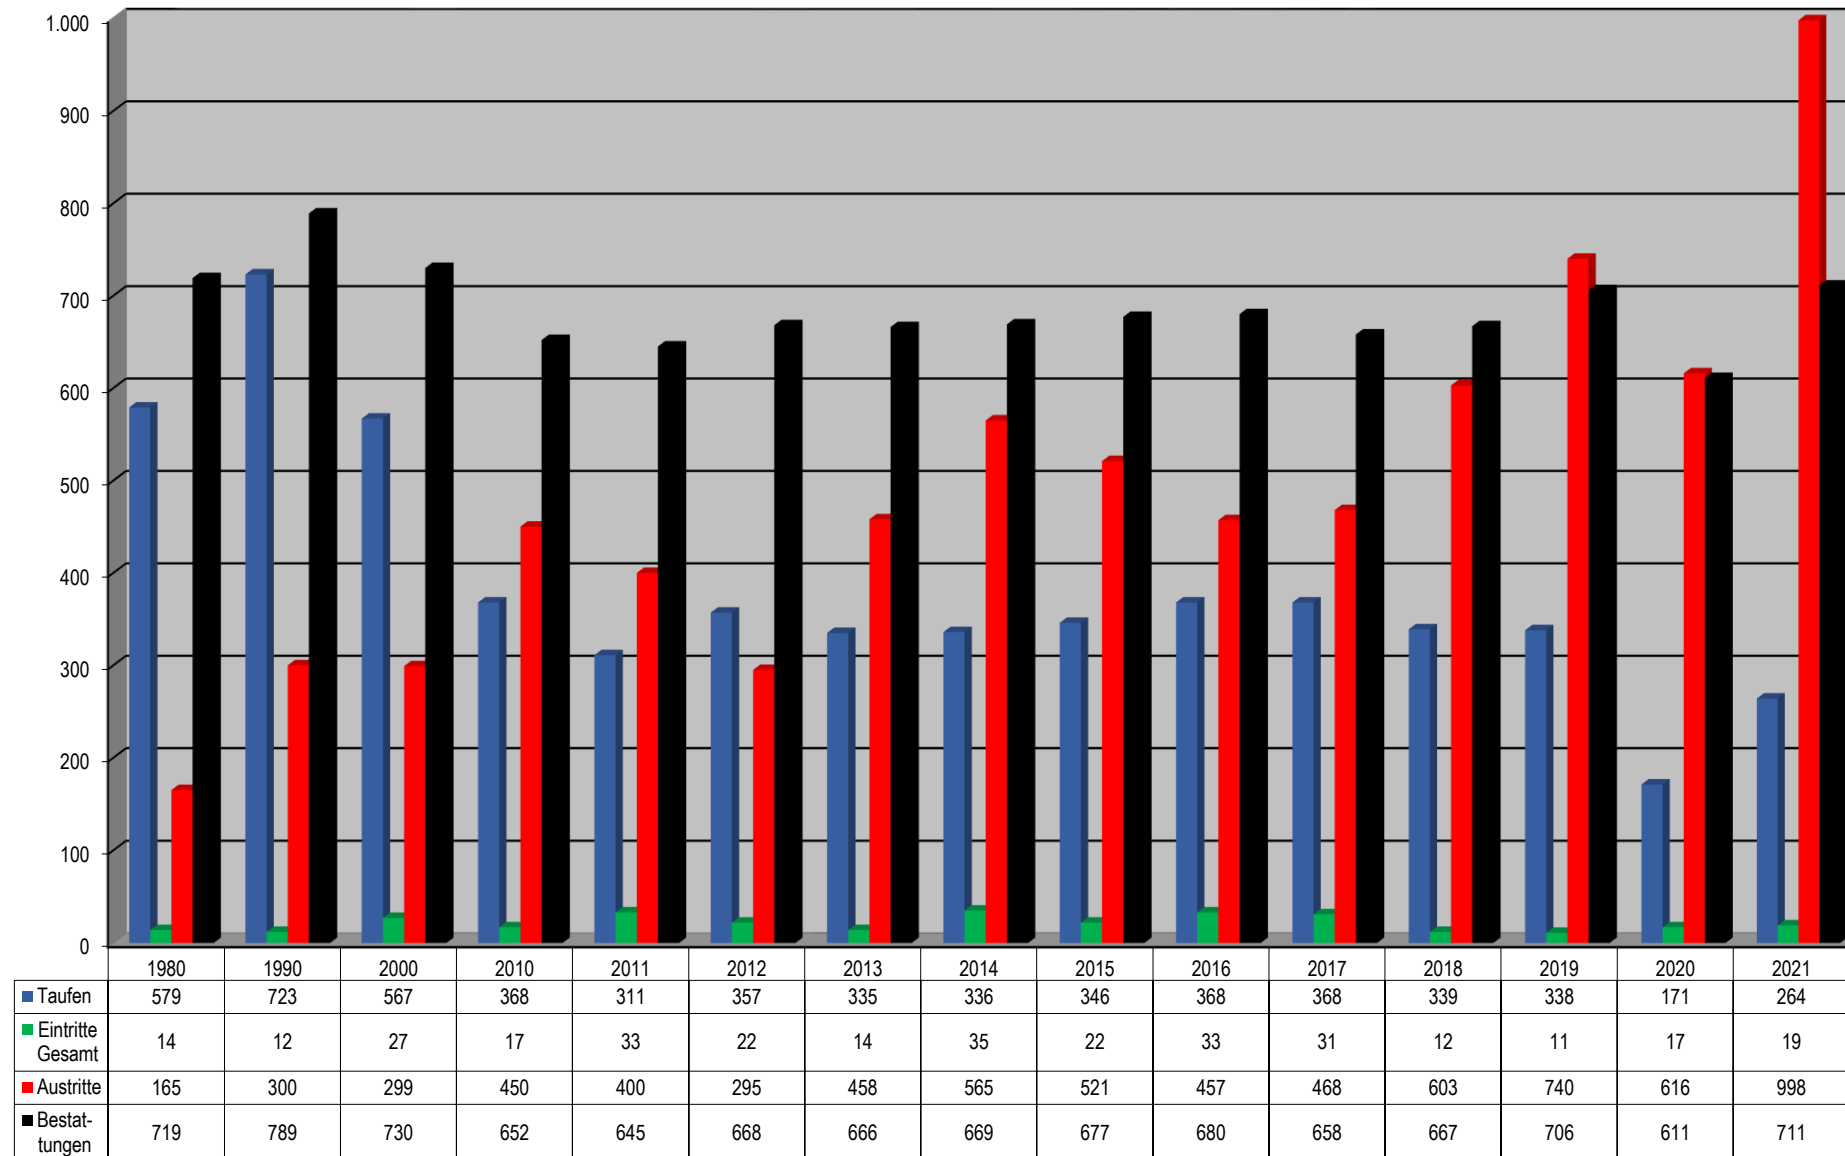

Dekanat Bad Dürkheim
Taufen - Eintritte - Austritte - Bestattungen
1980 - 2021

Quelle: Statistik DBK 2021
Speyer, 10.06.2022/Jochim