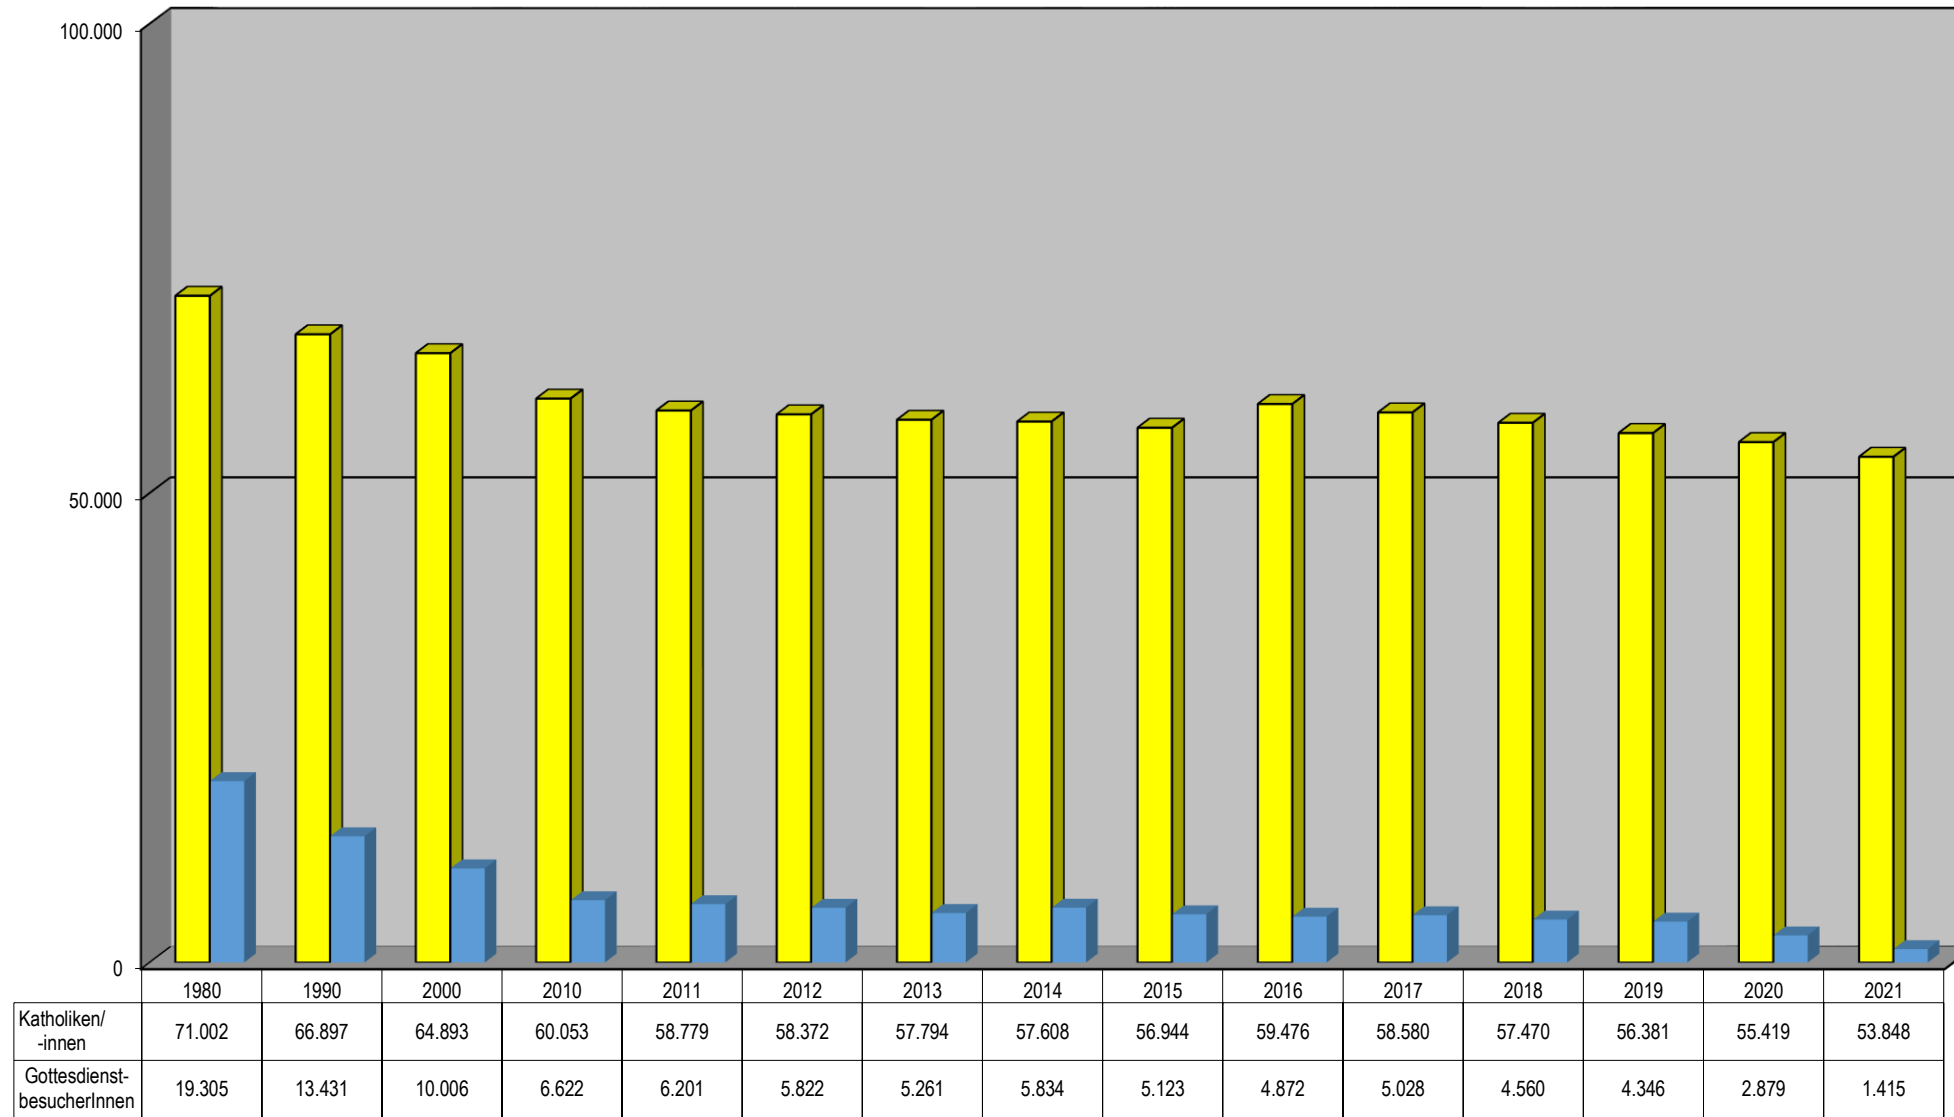

Kirchliches Leben im Dekanat Bad Dürkheim 1980 - 2021 in Zahlen

Jahr	Katholiken/ -innen	Gottesdienst- besucherInnen	in %	Taufen	Erstkommunion	Firmungen	Sanatio i. R.	Trauungen	Übertritte	Wieder- aufnahmen	Eintritte Gesamt	Austritte	Bestat- tungen
1980	71.002	19.305	27,2	579	726	*	1	196	8	6	14	165	719
1985	68.450	17.391	25,4	656	591	112	10	358	9	5	14	203	783
1990	66.897	13.431	20,1	723	610	18	2	308	4	8	12	300	789
1995	65.891	12.649	19,2	588	642	798	6	235	3	14	17	385	688
2000	64.893	10.006	15,4	567	773	189	0	183	8	19	27	299	730
2001	64.563	9.257	14,3	504	654	643	1	119	8	17	25	330	755
2002	64.381	9.321	14,5	480	688	247	2	168	8	24	32	356	697
2003	63.872	9.199	14,4	426	658	216	0	139	8	26	34	401	712
2004	63.827	8.995	14,1	433	583	918	1	150	11	24	35	328	704
2005	63.325	8.584	13,6	411	649	327	1	140	5	22	27	257	693
2006	63.187	8.308	13,1	366	665	440	3	155	18	33	51	233	643
2007	63.224	8.415	13,3	366	582	350	0	156	10	14	24	286	670
2008	62.184	7.591	12,2	377	548	585	2	159	9	28	37	391	666
2009	60.985	7.675	12,6	366	539	208	0	137	9	23	32	336	664
2010	60.053	6.622	11,0	368	469	588	12	147	6	11	17	450	652
2011	58.779	6.201	10,5	311	507	141	0	169	15	18	33	400	645
2012	58.372	5.822	10,0	357	443	530	1	145	10	12	22	295	668
2013	57.794	5.261	9,1	335	422	152	1	156	5	9	14	458	666
2014	57.608	5.834	10,1	336	409	523	2	155	7	28	35	565	669
2015	56.944	5.123	9,0	346	339	123	1	158	6	16	22	521	677
2016	59.476	4.872	8,2	368	425	347	1	135	10	23	33	457	680
2017	58.580	5.028	8,6	368	391	183	0	133	9	22	31	468	658
2018	57.470	4.560	7,9	339	405	388	2	133	2	10	12	603	667
2019	56.381	4.346	7,7	338	389	119	0	125	4	7	11	740	706
2020	55.419	2.879	5,2	171	266	41	0	49	6	11	17	616	611
2021	53.848	1.415	2,6	264	357	355	0	75	4	15	19	998	711

Quelle: Statistik DBK 2021

Dekanat Bad Dürkheim
Katholiken/-innen - Gottesdienstbesucher/-innen
1980 - 2021

Dekanat Bad Dürkheim
Austritte
1980 - 2021

Quelle: Statistik DBK 2021

Dekanat Bad Dürkheim
Trauungen
1980 - 2021