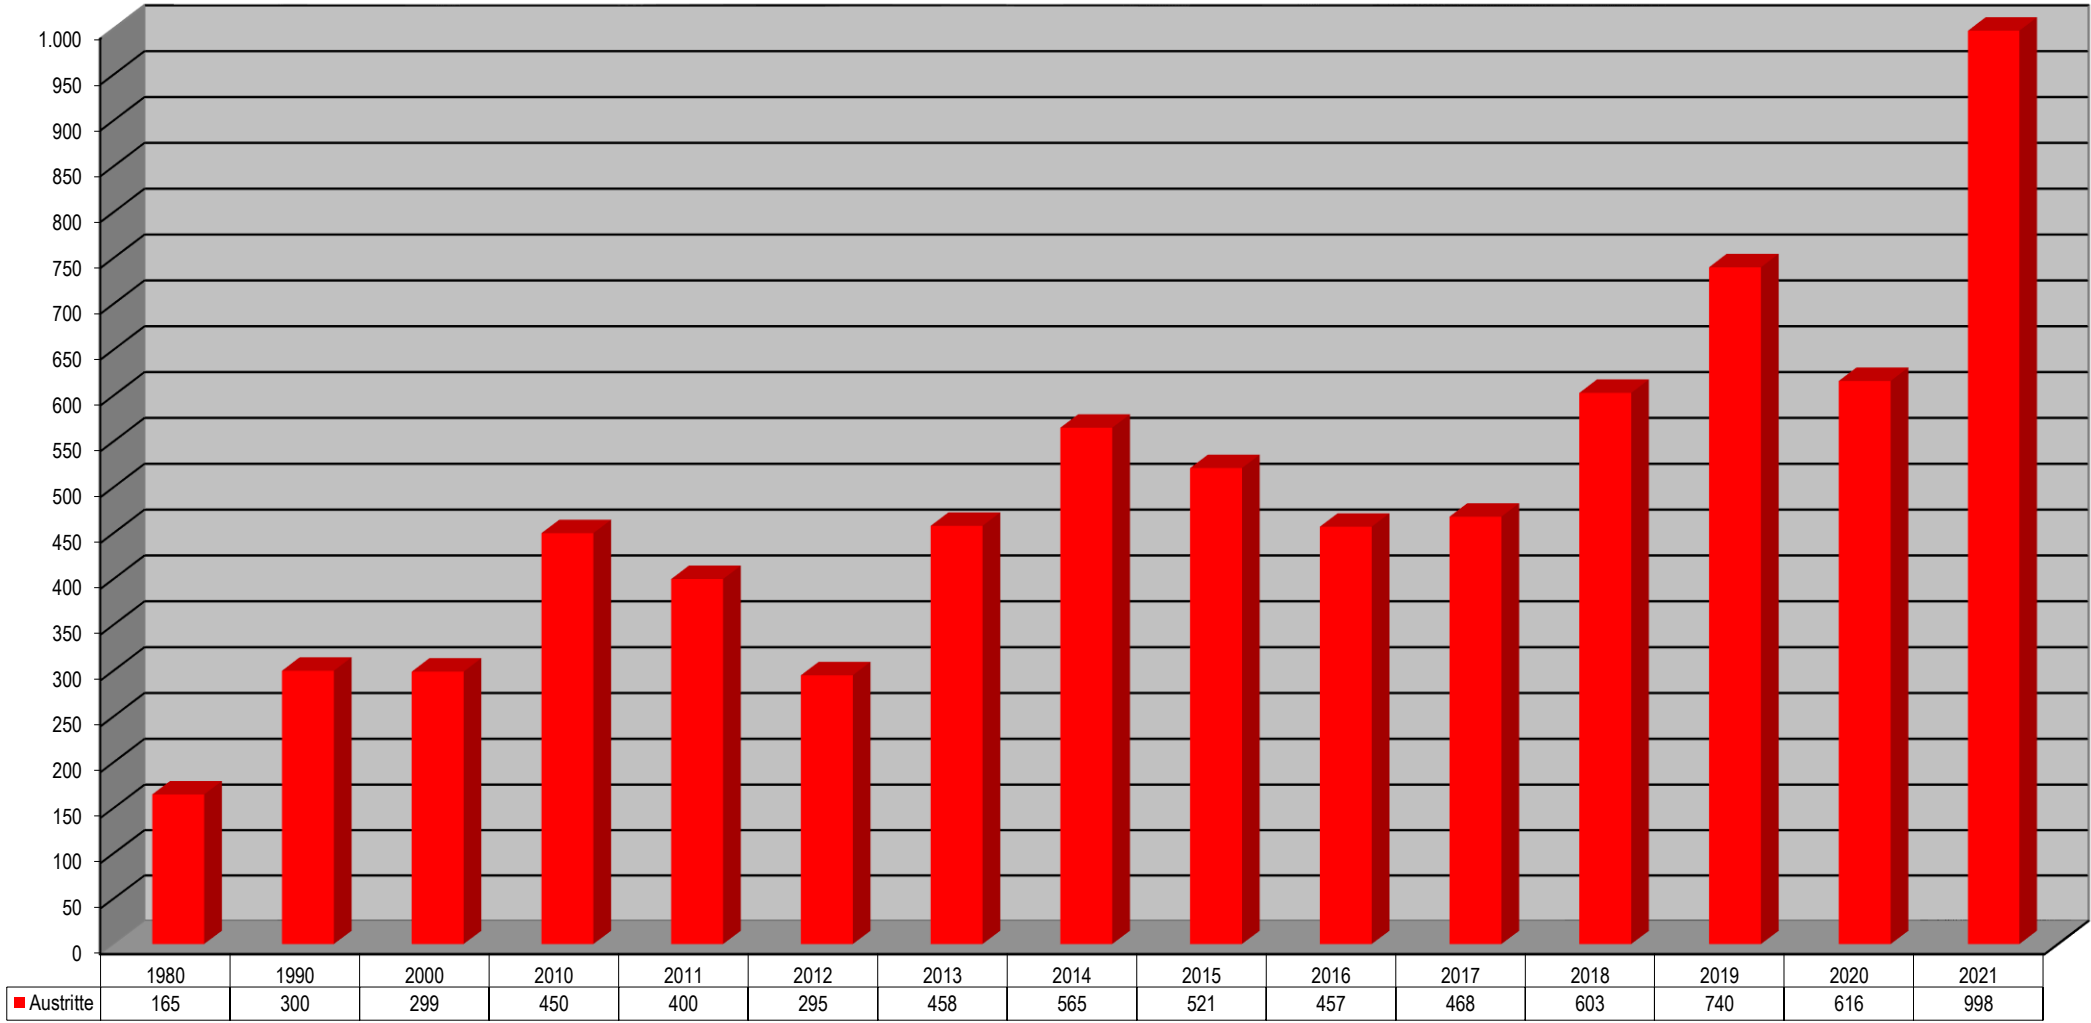

Kirchliches Leben im Dekanat Bad Dürkheim 1980 - 2021 in Zahlen

Jahr	Katholiken/ -innen	Gottesdienst- besucherInnen	in %	Taufen	Erstkommunion	Firmungen	Sanatio i. R.	Trauungen	Übertritte	Wieder- aufnahmen	Eintritte Gesamt	Austritte	Bestat- tungen
1980	71.002	19.305	27,2	579	726	*	1	196	8	6	14	165	719
1985	68.450	17.391	25,4	656	591	112	10	358	9	5	14	203	783
1990	66.897	13.431	20,1	723	610	18	2	308	4	8	12	300	789
1995	65.891	12.649	19,2	588	642	798	6	235	3	14	17	385	688
2000	64.893	10.006	15,4	567	773	189	0	183	8	19	27	299	730
2001	64.563	9.257	14,3	504	654	643	1	119	8	17	25	330	755
2002	64.381	9.321	14,5	480	688	247	2	168	8	24	32	356	697
2003	63.872	9.199	14,4	426	658	216	0	139	8	26	34	401	712
2004	63.827	8.995	14,1	433	583	918	1	150	11	24	35	328	704
2005	63.325	8.584	13,6	411	649	327	1	140	5	22	27	257	693
2006	63.187	8.308	13,1	366	665	440	3	155	18	33	51	233	643
2007	63.224	8.415	13,3	366	582	350	0	156	10	14	24	286	670
2008	62.184	7.591	12,2	377	548	585	2	159	9	28	37	391	666
2009	60.985	7.675	12,6	366	539	208	0	137	9	23	32	336	664
2010	60.053	6.622	11,0	368	469	588	12	147	6	11	17	450	652
2011	58.779	6.201	10,5	311	507	141	0	169	15	18	33	400	645
2012	58.372	5.822	10,0	357	443	530	1	145	10	12	22	295	668
2013	57.794	5.261	9,1	335	422	152	1	156	5	9	14	458	666
2014	57.608	5.834	10,1	336	409	523	2	155	7	28	35	565	669
2015	56.944	5.123	9,0	346	339	123	1	158	6	16	22	521	677
2016	59.476	4.872	8,2	368	425	347	1	135	10	23	33	457	680
2017	58.580	5.028	8,6	368	391	183	0	133	9	22	31	468	658
2018	57.470	4.560	7,9	339	405	388	2	133	2	10	12	603	667
2019	56.381	4.346	7,7	338	389	119	0	125	4	7	11	740	706
2020	55.419	2.879	5,2	171	266	41	0	49	6	11	17	616	611
2021	53.848	1.415	2,6	264	357	355	0	75	4	15	19	998	711

Quelle: Statistik DBK 2021

Dekanat Bad Dürkheim
Katholiken/-innen - Gottesdienstbesucher/-innen
1980 - 2021

Dekanat Bad Dürkheim
Austritte
1980 - 2021

Quelle: Statistik DBK 2021

Dekanat Bad Dürkheim
Trauungen
1980 - 2021