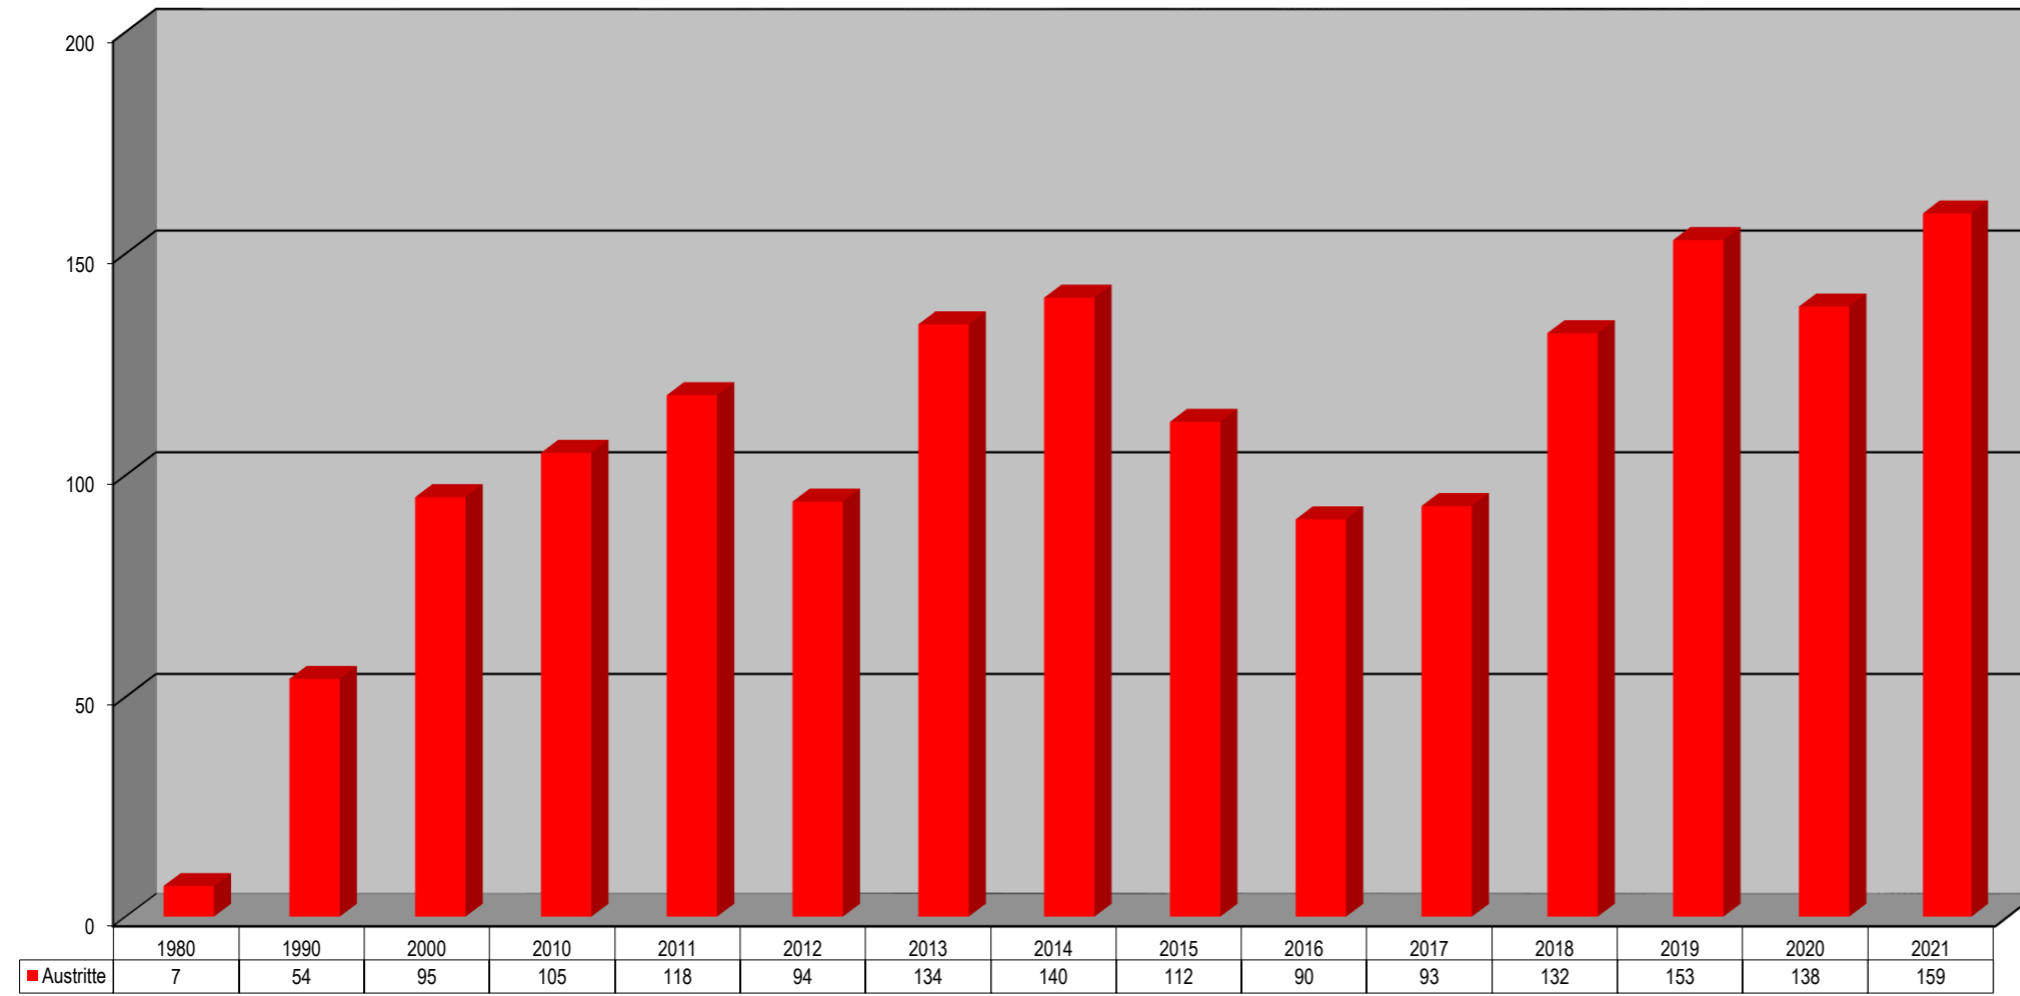

Kirchliches Leben im Dekanat Donnersberg 1980 - 2021 in Zahlen

Jahr	Katholiken/-innen	Gottesdienst-besucherInnen	in %	Taufen	Erstkom-munion	Firmungen	Sanatio i. R.	Trauungen	Übertritte	Wieder-aufnahmen	Eintritte Gesamt	Austritte	Bestat-tungen	
1980	15.896	4.885	30,7	137	186	*	0	33	5	1	6	7	156	
1985	15.398	3.958	25,7	152	141	1	4	69	0	1	1	30	167	
1990	16.168	3.324	20,6	173	146	387	0	68	0	0	0	54	199	
1995	16.709	3.026	18,1	187	238	1	0	56	1	5	6	94	177	
2000	16.841	2.777	16,5	137	183	0	1	54	0	2	2	95	176	
2001	16.771	2.831	16,9	144	217	0	0	52	0	6	6	83	171	
2002	16.778	2.647	15,8	160	159	462	0	41	8	7	15	96	152	
2003	16.733	2.534	14,1	126	170	3	0	34	4	4	8	102	160	
2004	16.804	2.431	14,5	133	158	1	1	37	2	9	11	67	168	
2005	16.684	2.310	13,8	136	180	267	0	36	2	11	13	58	161	
2006	16.653	2.121	12,7	105	159	26	0	50	5	7	12	52	164	
2007	16.559	2.294	13,9	117	165	30	1	40	2	2	4	56	166	
2008	16.290	2.096	12,9	113	113	189	0	44	4	6	10	88	169	
2009	15.863	2.083	13,1	111	183	46	0	34	0	2	2	75	163	
2010	15.685	1.918	12,2	87	128	43	0	38	1	0	1	105	167	
2011	15.644	1.763	11,3	102	150	78	0	36	0	6	6	118	169	
2012	15.605	1.683	10,8	88	119	155	0	44	2	2	4	94	172	
2013	15.404	1.531	9,9	76	115	36	0	33	3	9	12	134	151	
2014	15.232	1.523	10,0	98	119	74	0	31	2	1	3	140	184	
2015	14965	1467	9,8	72	85	92	1	32	4	3	7	112	153	
2016	14.827	1.350	9,1	92	82	71	0	37	5	1	6	90	164	
2017	14.654	1.239	8,5	93	138	56	1	28	0	6	6	93	168	
2018	14.538	1.180	8,1	84	107	103	1	28	1	4	5	132	162	
2019	14.406	1.153	8,0	89	93	45	0	26	2	4	6	153	165	
2020	14.244	705	4,9	46	61	74	1	6	1	5	6	138	148	Corona
2021	13.950	391	2,8	80	77	25	0	16	3	1	4	159	161	Corona

Quelle: Statistik DBK 2021

Dekanat Donnersberg
Katholiken/-innen - Gottesdienstbesucher/-innen
1980 - 2021

Dekanat Donnersberg
Austritte
1980 - 2021

Dekanat Donnersberg
Trauungen
1980 - 2021

Dekanat Donnersberg
Taufen - Eintritte - Austritte - Bestattungen
1980 - 2021

Quelle: Statistik DBK 2021

Speyer, 10.06.2022/Jochim