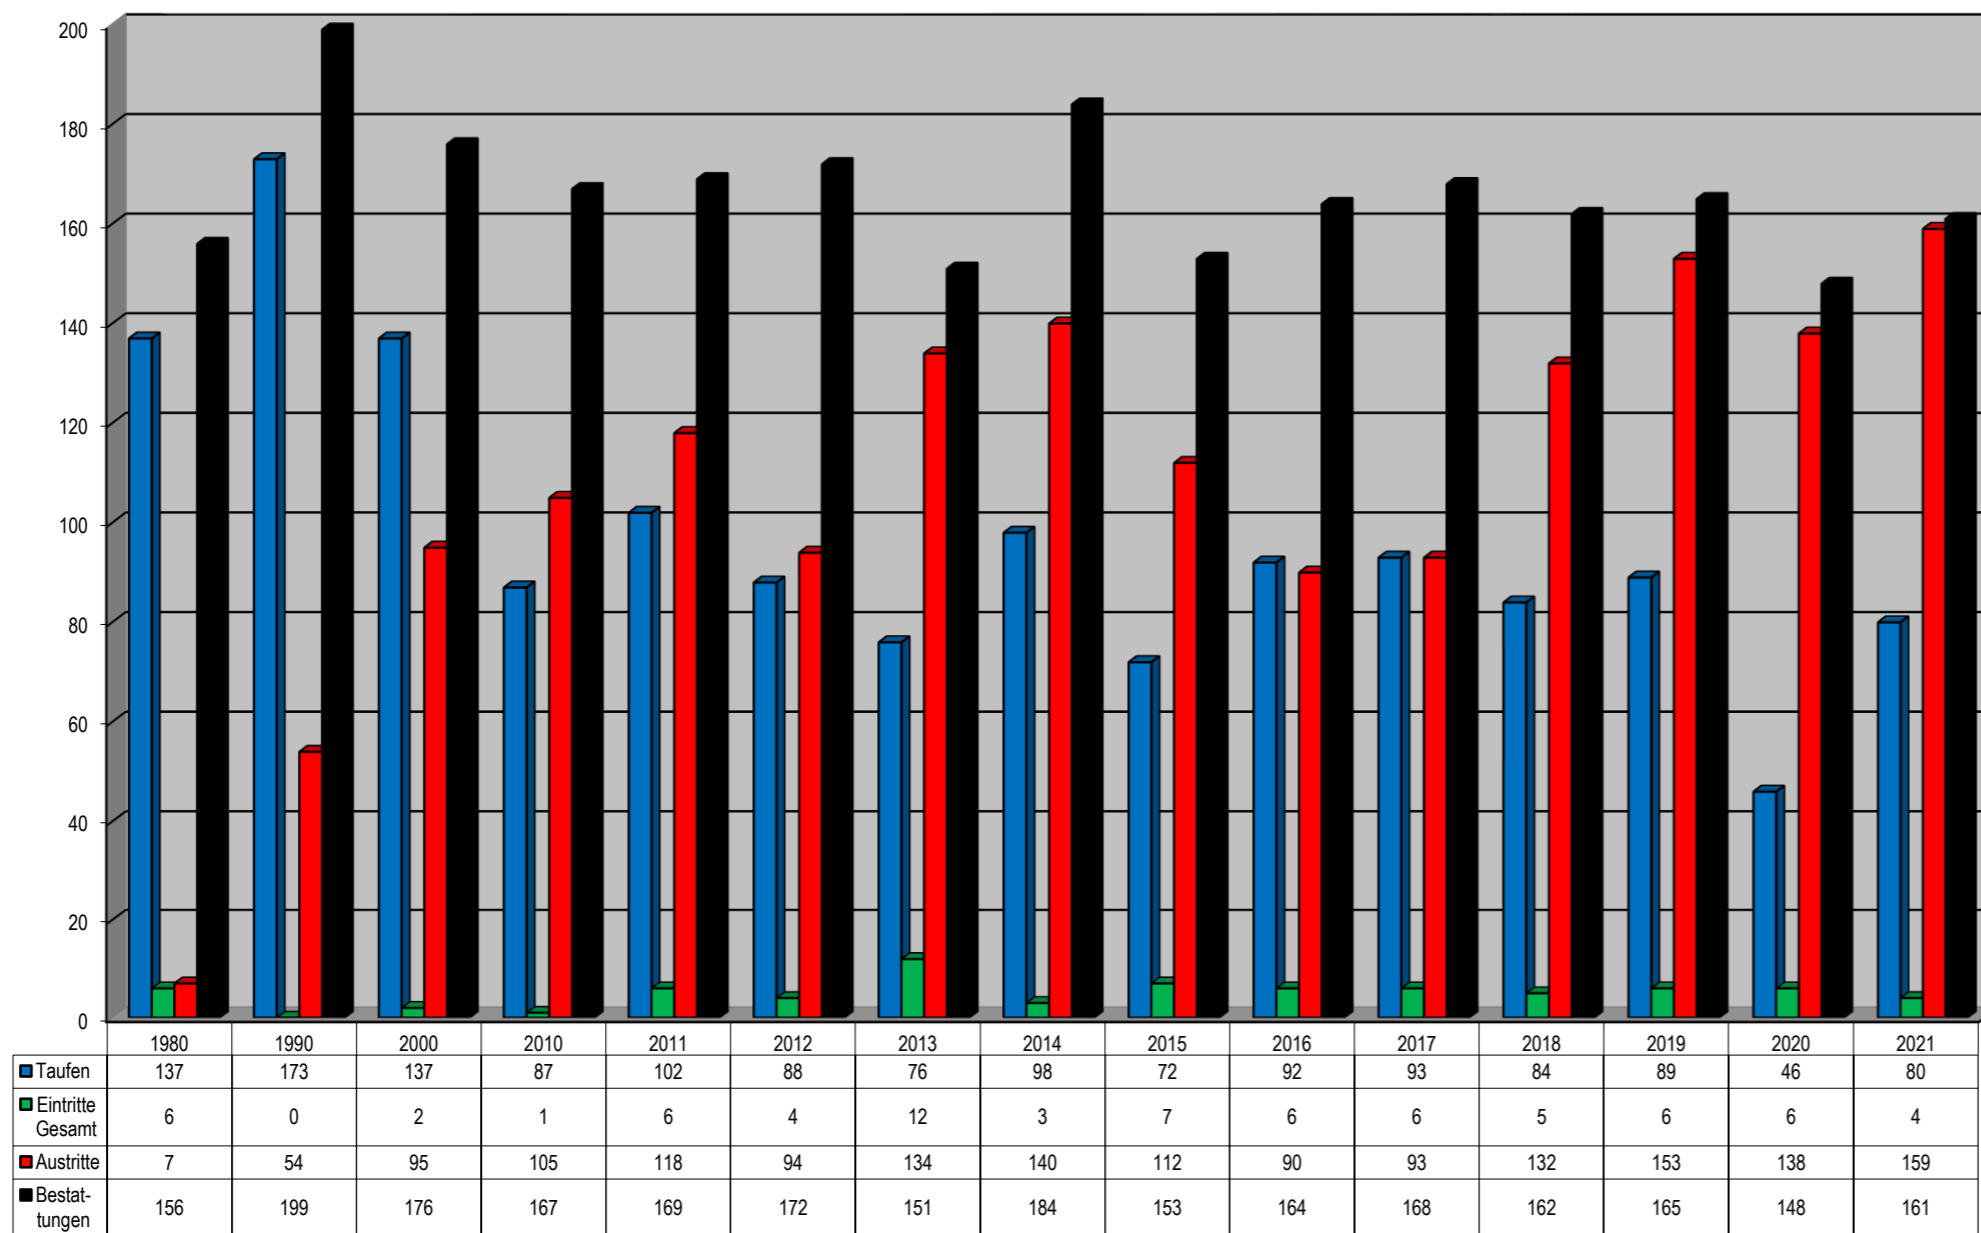

Kirchliches Leben im Dekanat Donnersberg 1980 - 2021 in Zahlen

Jahr	Katholiken/-innen	Gottesdienst-besucherInnen	in %	Taufen	Erstkom-munion	Firmungen	Sanatio i. R.	Trauungen	Übertritte	Wieder-aufnahmen	Eintritte Gesamt	Austritte	Bestat-tungen	
1980	15.896	4.885	30,7	137	186	*	0	33	5	1	6	7	156	
1985	15.398	3.958	25,7	152	141	1	4	69	0	1	1	30	167	
1990	16.168	3.324	20,6	173	146	387	0	68	0	0	0	54	199	
1995	16.709	3.026	18,1	187	238	1	0	56	1	5	6	94	177	
2000	16.841	2.777	16,5	137	183	0	1	54	0	2	2	95	176	
2001	16.771	2.831	16,9	144	217	0	0	52	0	6	6	83	171	
2002	16.778	2.647	15,8	160	159	462	0	41	8	7	15	96	152	
2003	16.733	2.534	14,1	126	170	3	0	34	4	4	8	102	160	
2004	16.804	2.431	14,5	133	158	1	1	37	2	9	11	67	168	
2005	16.684	2.310	13,8	136	180	267	0	36	2	11	13	58	161	
2006	16.653	2.121	12,7	105	159	26	0	50	5	7	12	52	164	
2007	16.559	2.294	13,9	117	165	30	1	40	2	2	4	56	166	
2008	16.290	2.096	12,9	113	113	189	0	44	4	6	10	88	169	
2009	15.863	2.083	13,1	111	183	46	0	34	0	2	2	75	163	
2010	15.685	1.918	12,2	87	128	43	0	38	1	0	1	105	167	
2011	15.644	1.763	11,3	102	150	78	0	36	0	6	6	118	169	
2012	15.605	1.683	10,8	88	119	155	0	44	2	2	4	94	172	
2013	15.404	1.531	9,9	76	115	36	0	33	3	9	12	134	151	
2014	15.232	1.523	10,0	98	119	74	0	31	2	1	3	140	184	
2015	14965	1467	9,8	72	85	92	1	32	4	3	7	112	153	
2016	14.827	1.350	9,1	92	82	71	0	37	5	1	6	90	164	
2017	14.654	1.239	8,5	93	138	56	1	28	0	6	6	93	168	
2018	14.538	1.180	8,1	84	107	103	1	28	1	4	5	132	162	
2019	14.406	1.153	8,0	89	93	45	0	26	2	4	6	153	165	
2020	14.244	705	4,9	46	61	74	1	6	1	5	6	138	148	Corona
2021	13.950	391	2,8	80	77	25	0	16	3	1	4	159	161	Corona

Quelle: Statistik DBK 2021

Dekanat Donnersberg
Katholiken/-innen - Gottesdienstbesucher/-innen
1980 - 2021

Dekanat Donnersberg
Austritte
1980 - 2021

Dekanat Donnersberg
Trauungen
1980 - 2021

Dekanat Donnersberg
Taufen - Eintritte - Austritte - Bestattungen
1980 - 2021

Quelle: Statistik DBK 2021

Speyer, 10.06.2022/Jochim