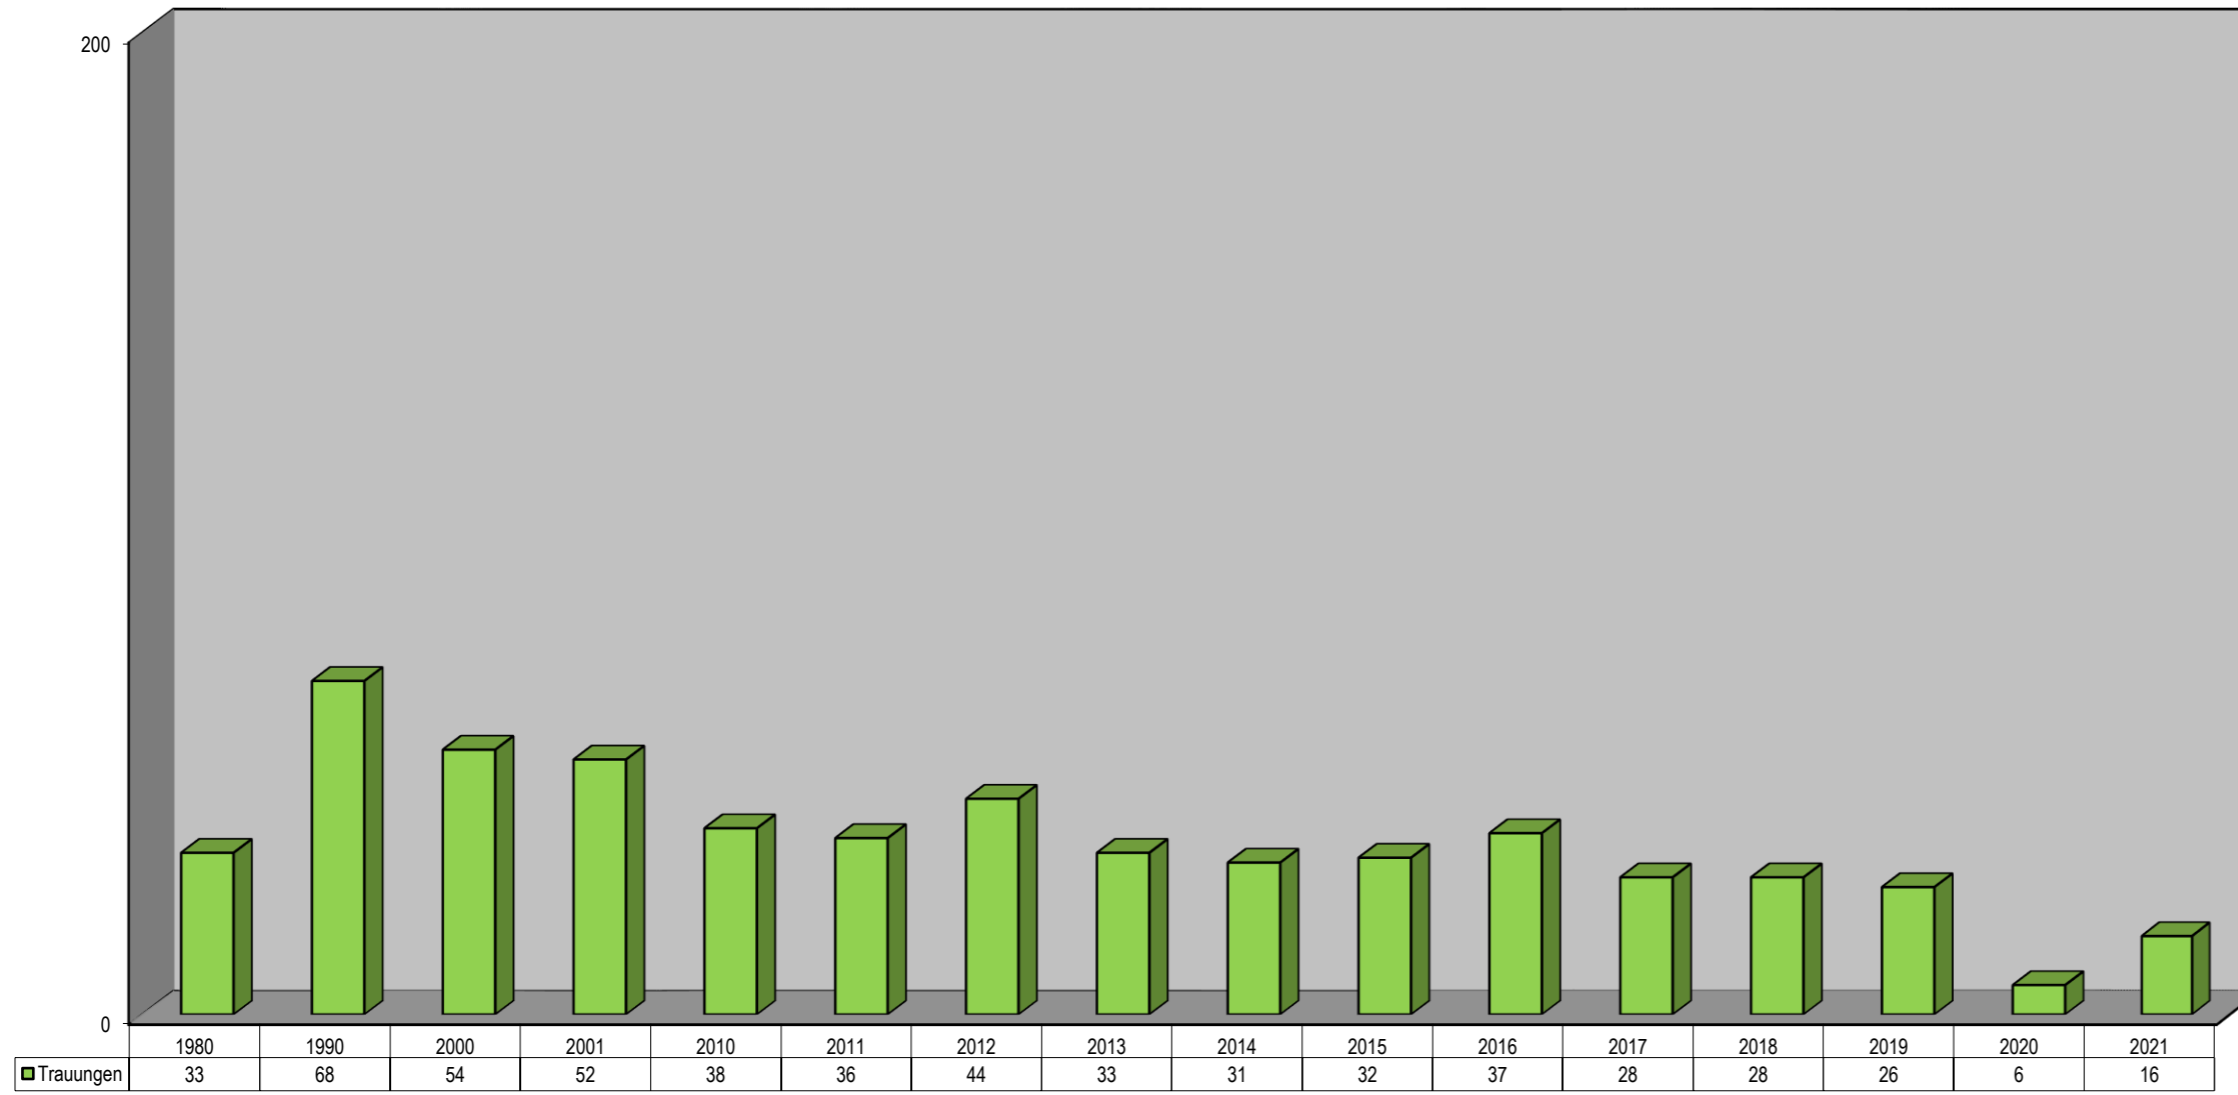

Kirchliches Leben im Dekanat Donnersberg 1980 - 2021 in Zahlen

Jahr	Katholiken/-innen	Gottesdienst-besucherInnen	in %	Taufen	Erstkom-munion	Firmungen	Sanatio i. R.	Trauungen	Übertritte	Wieder-aufnahmen	Eintritte Gesamt	Austritte	Bestat-tungen	
1980	15.896	4.885	30,7	137	186	*	0	33	5	1	6	7	156	
1985	15.398	3.958	25,7	152	141	1	4	69	0	1	1	30	167	
1990	16.168	3.324	20,6	173	146	387	0	68	0	0	0	54	199	
1995	16.709	3.026	18,1	187	238	1	0	56	1	5	6	94	177	
2000	16.841	2.777	16,5	137	183	0	1	54	0	2	2	95	176	
2001	16.771	2.831	16,9	144	217	0	0	52	0	6	6	83	171	
2002	16.778	2.647	15,8	160	159	462	0	41	8	7	15	96	152	
2003	16.733	2.534	14,1	126	170	3	0	34	4	4	8	102	160	
2004	16.804	2.431	14,5	133	158	1	1	37	2	9	11	67	168	
2005	16.684	2.310	13,8	136	180	267	0	36	2	11	13	58	161	
2006	16.653	2.121	12,7	105	159	26	0	50	5	7	12	52	164	
2007	16.559	2.294	13,9	117	165	30	1	40	2	2	4	56	166	
2008	16.290	2.096	12,9	113	113	189	0	44	4	6	10	88	169	
2009	15.863	2.083	13,1	111	183	46	0	34	0	2	2	75	163	
2010	15.685	1.918	12,2	87	128	43	0	38	1	0	1	105	167	
2011	15.644	1.763	11,3	102	150	78	0	36	0	6	6	118	169	
2012	15.605	1.683	10,8	88	119	155	0	44	2	2	4	94	172	
2013	15.404	1.531	9,9	76	115	36	0	33	3	9	12	134	151	
2014	15.232	1.523	10,0	98	119	74	0	31	2	1	3	140	184	
2015	14965	1467	9,8	72	85	92	1	32	4	3	7	112	153	
2016	14.827	1.350	9,1	92	82	71	0	37	5	1	6	90	164	
2017	14.654	1.239	8,5	93	138	56	1	28	0	6	6	93	168	
2018	14.538	1.180	8,1	84	107	103	1	28	1	4	5	132	162	
2019	14.406	1.153	8,0	89	93	45	0	26	2	4	6	153	165	
2020	14.244	705	4,9	46	61	74	1	6	1	5	6	138	148	Corona
2021	13.950	391	2,8	80	77	25	0	16	3	1	4	159	161	Corona

Quelle: Statistik DBK 2021

Dekanat Donnersberg
Katholiken/-innen - Gottesdienstbesucher/-innen
1980 - 2021

Dekanat Donnersberg
Austritte
1980 - 2021

Dekanat Donnersberg
Trauungen
1980 - 2021

Dekanat Donnersberg
Taufen - Eintritte - Austritte - Bestattungen
1980 - 2021

Quelle: Statistik DBK 2021

Speyer, 10.06.2022/Jochim