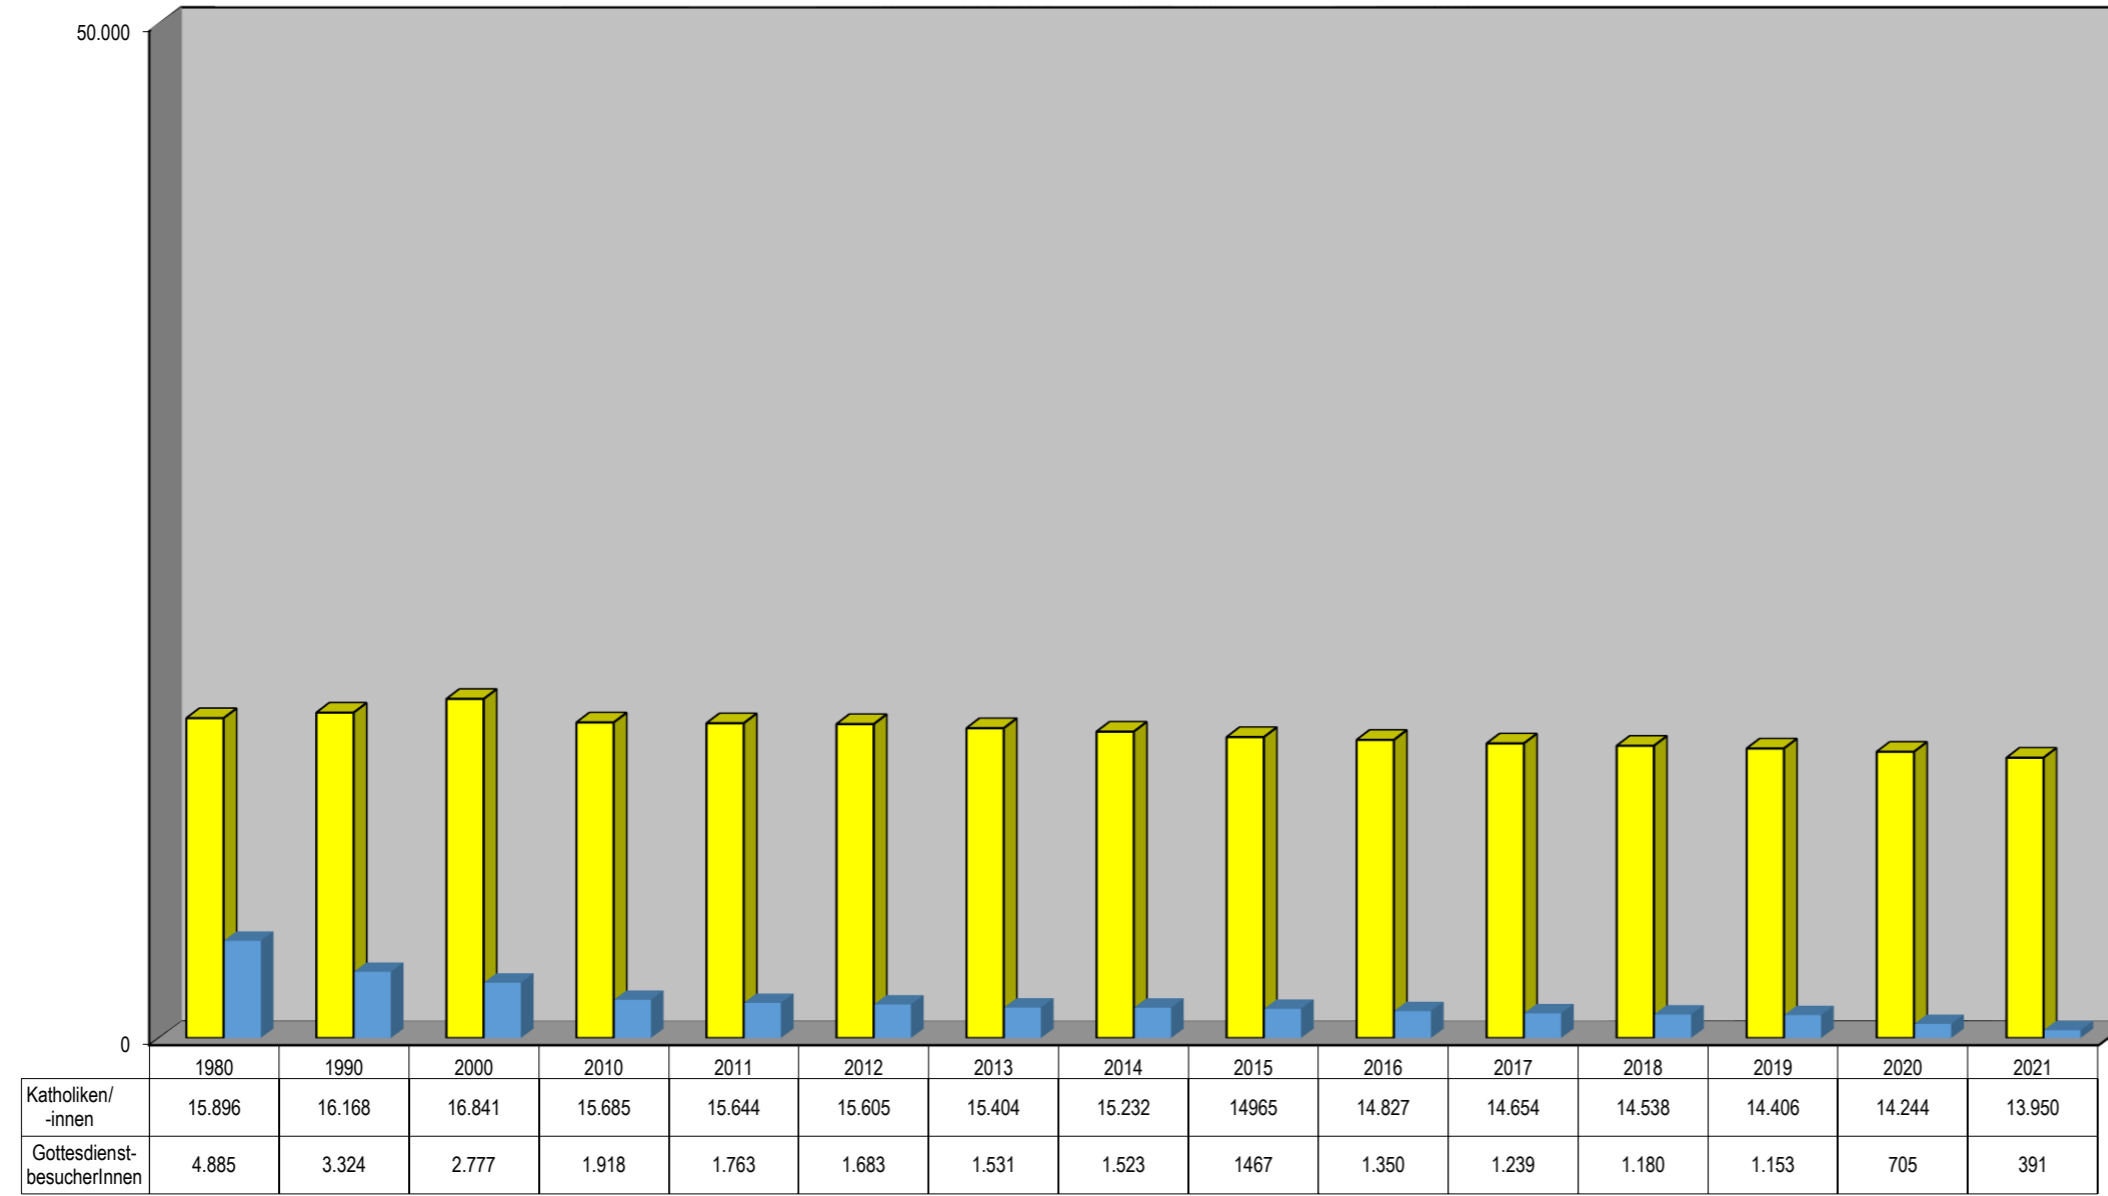

Kirchliches Leben im Dekanat Donnersberg 1980 - 2021 in Zahlen

Jahr	Katholiken/-innen	Gottesdienst-besucherInnen	in %	Taufen	Erstkom-munion	Firmungen	Sanatio i. R.	Trauungen	Übertritte	Wieder-aufnahmen	Eintritte Gesamt	Austritte	Bestat-tungen	
1980	15.896	4.885	30,7	137	186	*	0	33	5	1	6	7	156	
1985	15.398	3.958	25,7	152	141	1	4	69	0	1	1	30	167	
1990	16.168	3.324	20,6	173	146	387	0	68	0	0	0	54	199	
1995	16.709	3.026	18,1	187	238	1	0	56	1	5	6	94	177	
2000	16.841	2.777	16,5	137	183	0	1	54	0	2	2	95	176	
2001	16.771	2.831	16,9	144	217	0	0	52	0	6	6	83	171	
2002	16.778	2.647	15,8	160	159	462	0	41	8	7	15	96	152	
2003	16.733	2.534	14,1	126	170	3	0	34	4	4	8	102	160	
2004	16.804	2.431	14,5	133	158	1	1	37	2	9	11	67	168	
2005	16.684	2.310	13,8	136	180	267	0	36	2	11	13	58	161	
2006	16.653	2.121	12,7	105	159	26	0	50	5	7	12	52	164	
2007	16.559	2.294	13,9	117	165	30	1	40	2	2	4	56	166	
2008	16.290	2.096	12,9	113	113	189	0	44	4	6	10	88	169	
2009	15.863	2.083	13,1	111	183	46	0	34	0	2	2	75	163	
2010	15.685	1.918	12,2	87	128	43	0	38	1	0	1	105	167	
2011	15.644	1.763	11,3	102	150	78	0	36	0	6	6	118	169	
2012	15.605	1.683	10,8	88	119	155	0	44	2	2	4	94	172	
2013	15.404	1.531	9,9	76	115	36	0	33	3	9	12	134	151	
2014	15.232	1.523	10,0	98	119	74	0	31	2	1	3	140	184	
2015	14965	1467	9,8	72	85	92	1	32	4	3	7	112	153	
2016	14.827	1.350	9,1	92	82	71	0	37	5	1	6	90	164	
2017	14.654	1.239	8,5	93	138	56	1	28	0	6	6	93	168	
2018	14.538	1.180	8,1	84	107	103	1	28	1	4	5	132	162	
2019	14.406	1.153	8,0	89	93	45	0	26	2	4	6	153	165	
2020	14.244	705	4,9	46	61	74	1	6	1	5	6	138	148	Corona
2021	13.950	391	2,8	80	77	25	0	16	3	1	4	159	161	Corona

Quelle: Statistik DBK 2021

Dekanat Donnersberg
Katholiken/-innen - Gottesdienstbesucher/-innen
1980 - 2021

Dekanat Donnersberg
Austritte
1980 - 2021

Dekanat Donnersberg
Trauungen
1980 - 2021

Dekanat Donnersberg
Taufen - Eintritte - Austritte - Bestattungen
1980 - 2021

Quelle: Statistik DBK 2021

Speyer, 10.06.2022/Jochim