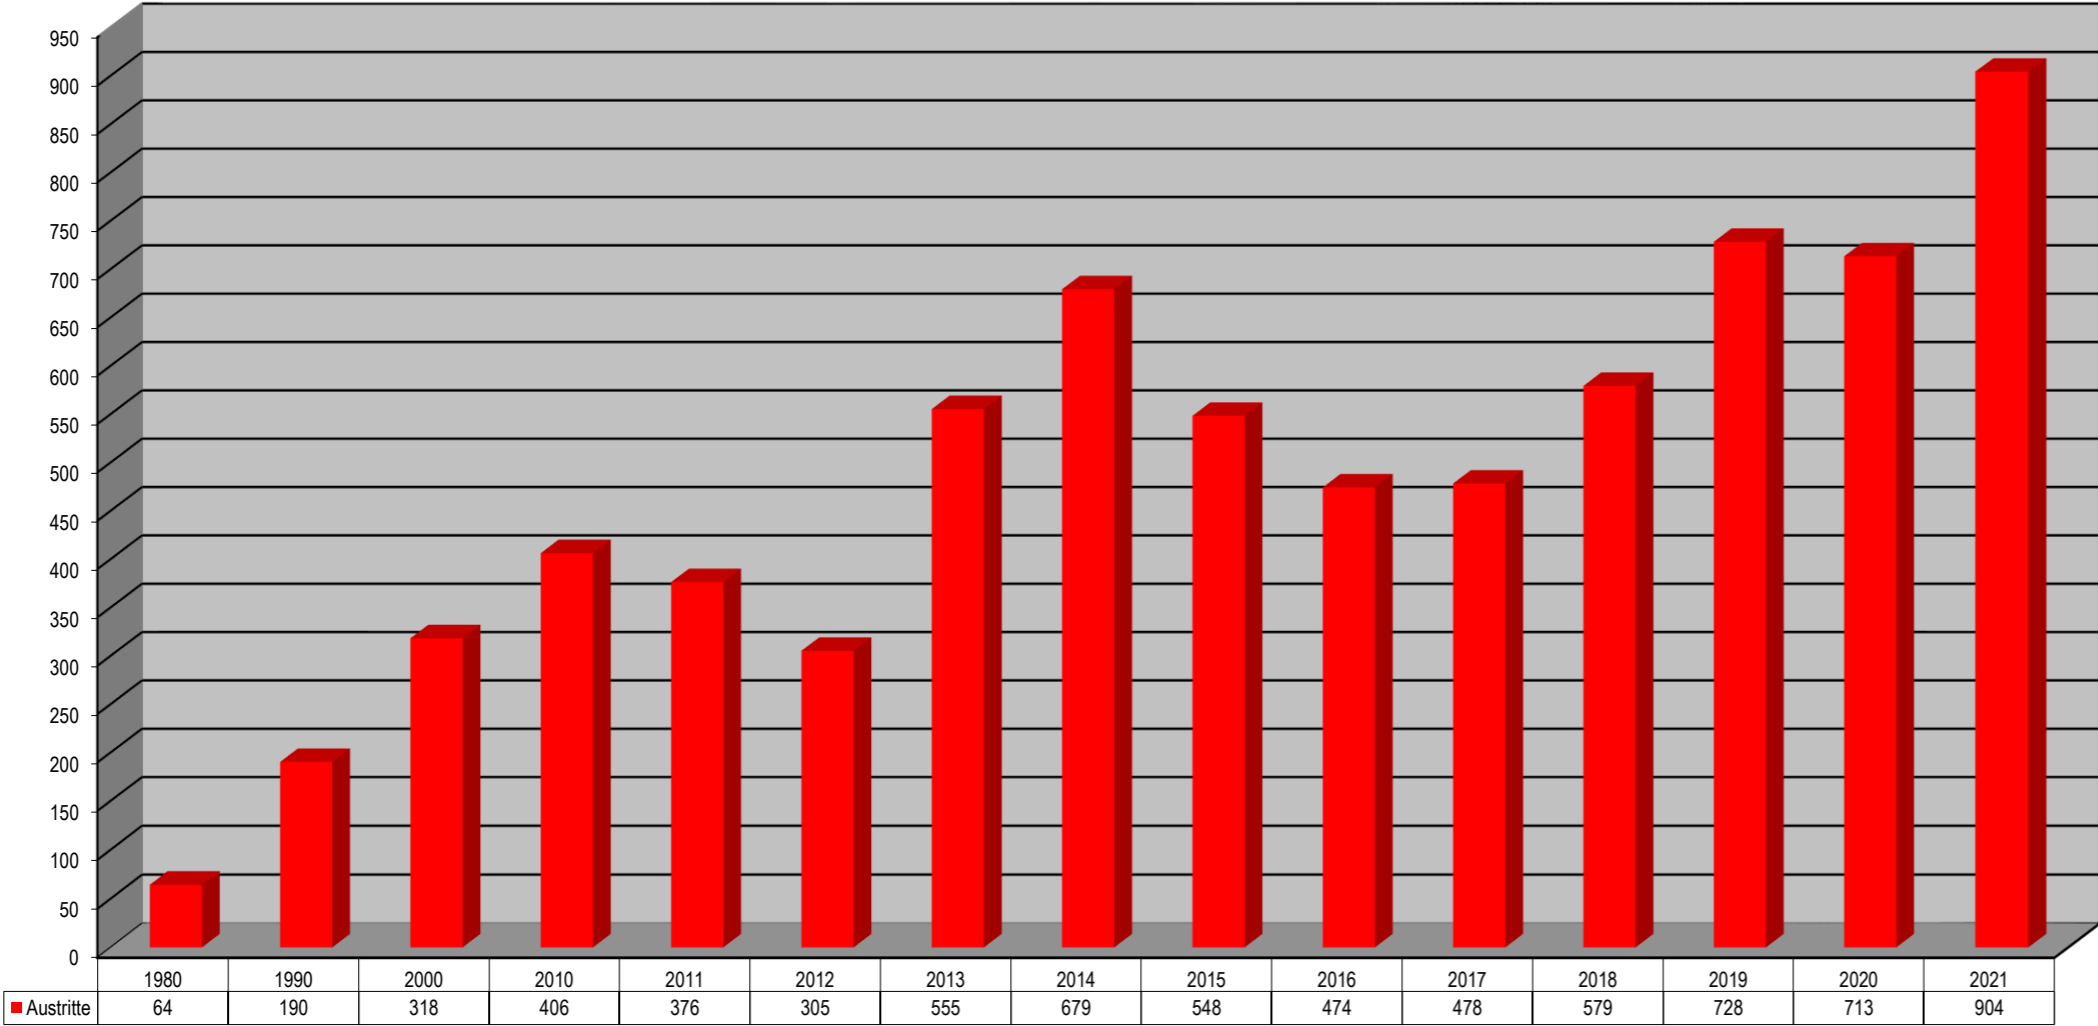

Kirchliches Leben im Dekanat Germersheim 1980 - 2021 in Zahlen

Jahr	Katholiken/-innen	Gottesdienst-besucherInnen	in %	Taufen	Erstkommunion	Firmungen	Sanatio i. R.	Trauungen	Übertritte	Wieder-aufnahmen	Eintritte Gesamt	Austritte	Bestat-tungen
1980	62.051	17.638	28,4	586	806	0	1	236	5	9	14	64	636
1985	64.271	15.656	24,4	636	561	1.670	3	306	17	0	17	131	576
1990	65.149	13.007	20,0	734	708	0	3	262	7	16	23	190	603
1995	63.907	10.626	16,6	653	675	448	0	172	6	7	13	349	629
2000	62.861	8.772	14,0	493	696	1.035	2	153	8	13	21	318	620
2001	62.519	8.570	13,7	421	778	260	1	134	6	14	20	240	615
2002	62.129	8.124	13,1	479	637	248	1	130	5	17	22	284	597
2003	61.698	8.270	13,4	407	708	1.132	0	107	4	34	38	371	666
2004	61.410	7.902	12,9	442	612	164	0	113	11	25	36	271	595
2005	60.307	7.313	12,1	430	689	276	0	113	5	33	38	217	606
2006	60.708	6.957	11,5	413	667	1.185	1	96	11	19	30	217	557
2007	60.327	7.140	11,8	391	589	227	0	112	8	18	26	268	599
2008	59.494	6.063	10,2	466	566	305	1	110	10	19	29	371	604
2009	58.496	6.163	10,5	350	535	648	0	102	2	16	18	231	637
2010	57.746	5.617	9,7	330	456	356	0	97	0	13	13	406	621
2011	56.544	5.302	9,4	343	516	461	1	97	6	14	20	376	546
2012	55.976	5.471	9,8	308	428	451	0	98	5	15	20	305	621
2013	55.170	4.568	8,3	328	430	289	0	85	6	11	17	555	571
2014	54.326	4.617	8,5	315	384	93	2	85	6	17	23	679	600
2015	53.542	4.367	8,2	319	406	266	1	55	8	17	25	548	644
2016	52.732	4.244	8,0	325	379	211	0	78	7	21	28	474	595
2017	51.620	4.220	8,2	338	399	245	0	69	15	14	29	478	595
2018	50.926	3.832	7,5	318	314	269	4	82	4	22	26	579	638
2019	49.643	3.700	7,5	332	350	263	0	65	4	16	20	728	624
2020	48.431	2.393	4,9	172	307	29	0	13	0	17	17	713	649
2021	46.990	1.284	2,7	239	306	200	0	32	4	17	21	904	618

Quelle: Statistik DBK 2021

Dekanat Germersheim
Katholiken/-innen - Gottesdienstbesucher/-innen
1980 - 2021

Quelle: Statistik DBK 2021

Dekanat Germersheim
Austritte
1980 - 2021

Quelle: Statistik DBK 2021

Dekanat Germersheim
Trauungen
1980 - 2021