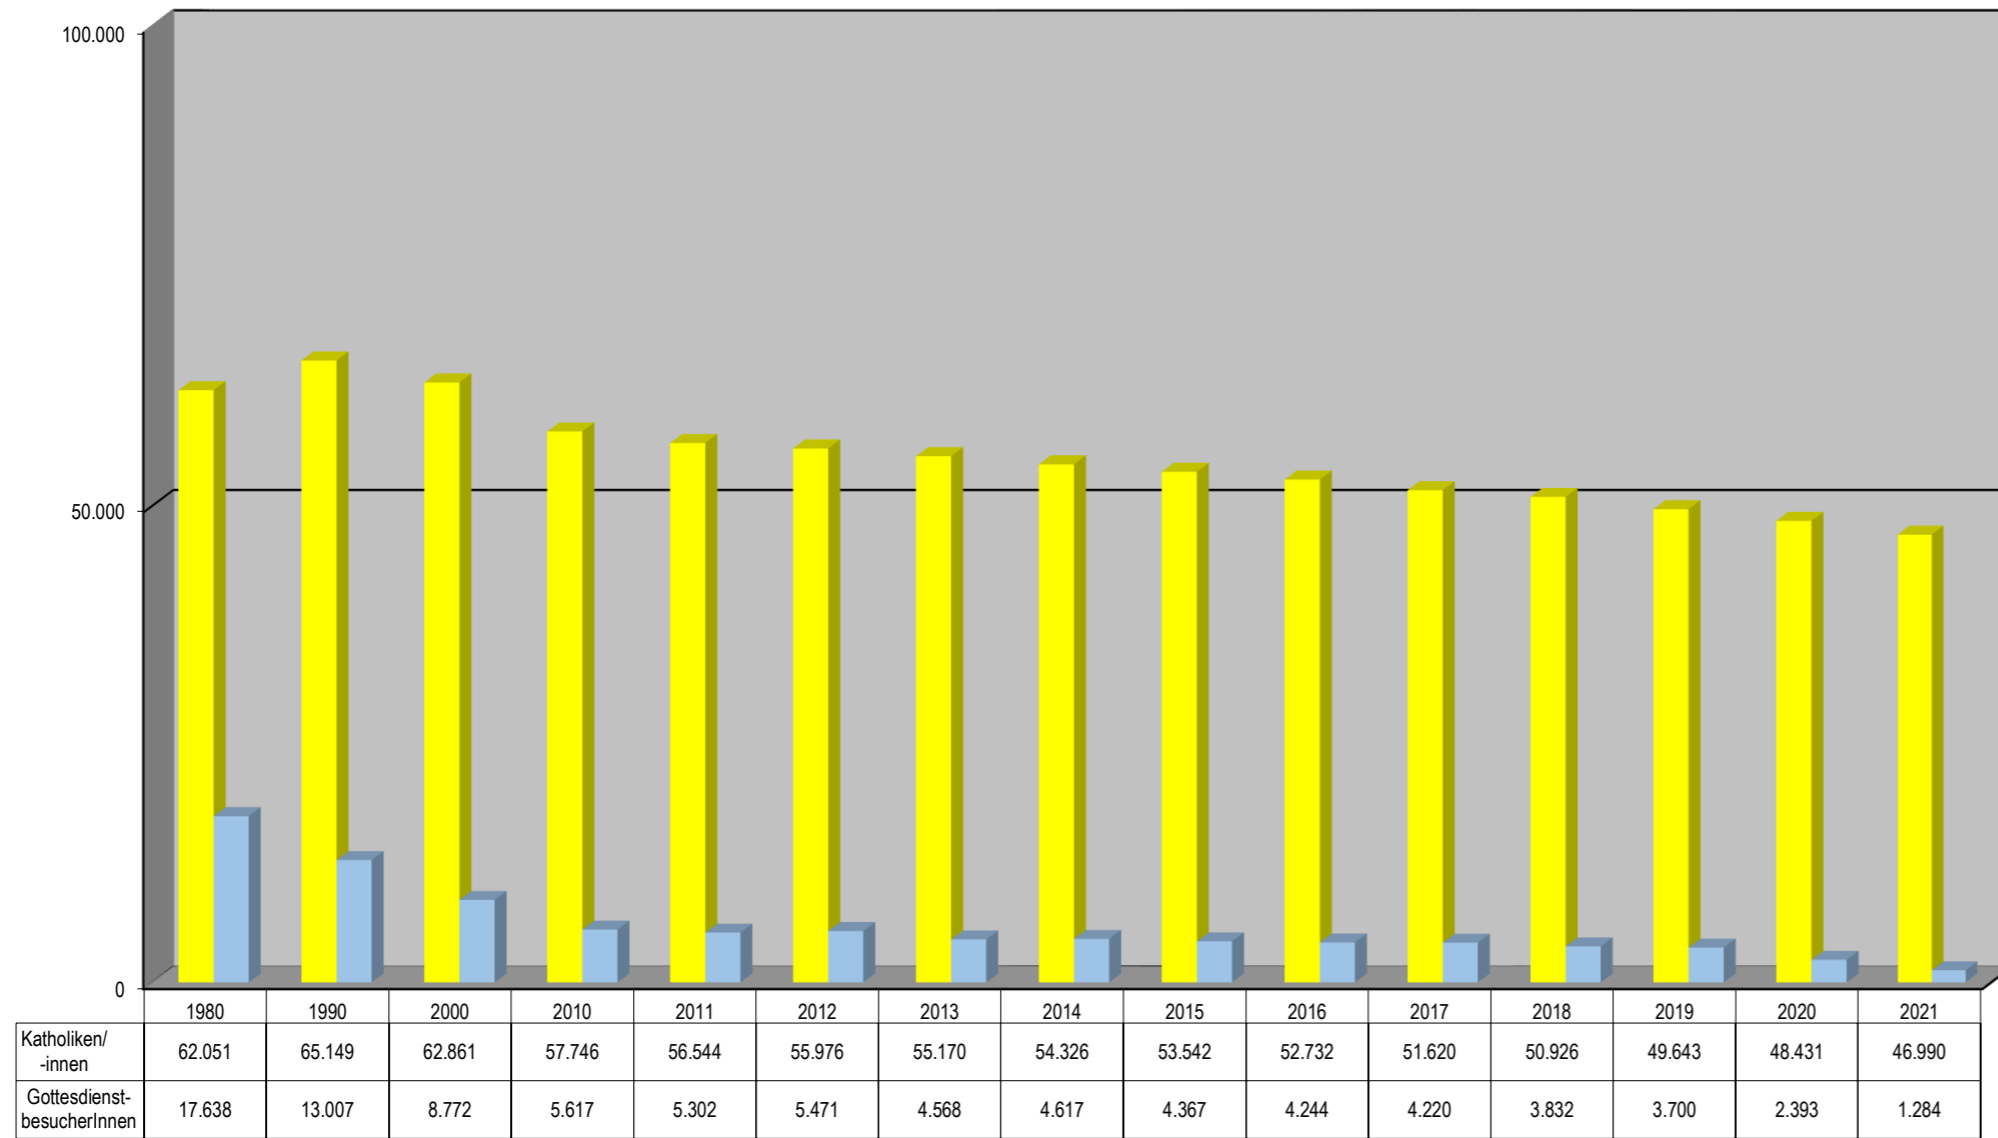

Kirchliches Leben im Dekanat Germersheim 1980 - 2021 in Zahlen

Jahr	Katholiken/-innen	Gottesdienst-besucherInnen	in %	Taufen	Erstkommunion	Firmungen	Sanatio i. R.	Trauungen	Übertritte	Wieder-aufnahmen	Eintritte Gesamt	Austritte	Bestat-tungen
1980	62.051	17.638	28,4	586	806	0	1	236	5	9	14	64	636
1985	64.271	15.656	24,4	636	561	1.670	3	306	17	0	17	131	576
1990	65.149	13.007	20,0	734	708	0	3	262	7	16	23	190	603
1995	63.907	10.626	16,6	653	675	448	0	172	6	7	13	349	629
2000	62.861	8.772	14,0	493	696	1.035	2	153	8	13	21	318	620
2001	62.519	8.570	13,7	421	778	260	1	134	6	14	20	240	615
2002	62.129	8.124	13,1	479	637	248	1	130	5	17	22	284	597
2003	61.698	8.270	13,4	407	708	1.132	0	107	4	34	38	371	666
2004	61.410	7.902	12,9	442	612	164	0	113	11	25	36	271	595
2005	60.307	7.313	12,1	430	689	276	0	113	5	33	38	217	606
2006	60.708	6.957	11,5	413	667	1.185	1	96	11	19	30	217	557
2007	60.327	7.140	11,8	391	589	227	0	112	8	18	26	268	599
2008	59.494	6.063	10,2	466	566	305	1	110	10	19	29	371	604
2009	58.496	6.163	10,5	350	535	648	0	102	2	16	18	231	637
2010	57.746	5.617	9,7	330	456	356	0	97	0	13	13	406	621
2011	56.544	5.302	9,4	343	516	461	1	97	6	14	20	376	546
2012	55.976	5.471	9,8	308	428	451	0	98	5	15	20	305	621
2013	55.170	4.568	8,3	328	430	289	0	85	6	11	17	555	571
2014	54.326	4.617	8,5	315	384	93	2	85	6	17	23	679	600
2015	53.542	4.367	8,2	319	406	266	1	55	8	17	25	548	644
2016	52.732	4.244	8,0	325	379	211	0	78	7	21	28	474	595
2017	51.620	4.220	8,2	338	399	245	0	69	15	14	29	478	595
2018	50.926	3.832	7,5	318	314	269	4	82	4	22	26	579	638
2019	49.643	3.700	7,5	332	350	263	0	65	4	16	20	728	624
2020	48.431	2.393	4,9	172	307	29	0	13	0	17	17	713	649
2021	46.990	1.284	2,7	239	306	200	0	32	4	17	21	904	618

Quelle: Statistik DBK 2021

Dekanat Germersheim
Katholiken/-innen - Gottesdienstbesucher/-innen
1980 - 2021

Quelle: Statistik DBK 2021

Dekanat Germersheim
Austritte
1980 - 2021

Quelle: Statistik DBK 2021

Dekanat Germersheim
Trauungen
1980 - 2021