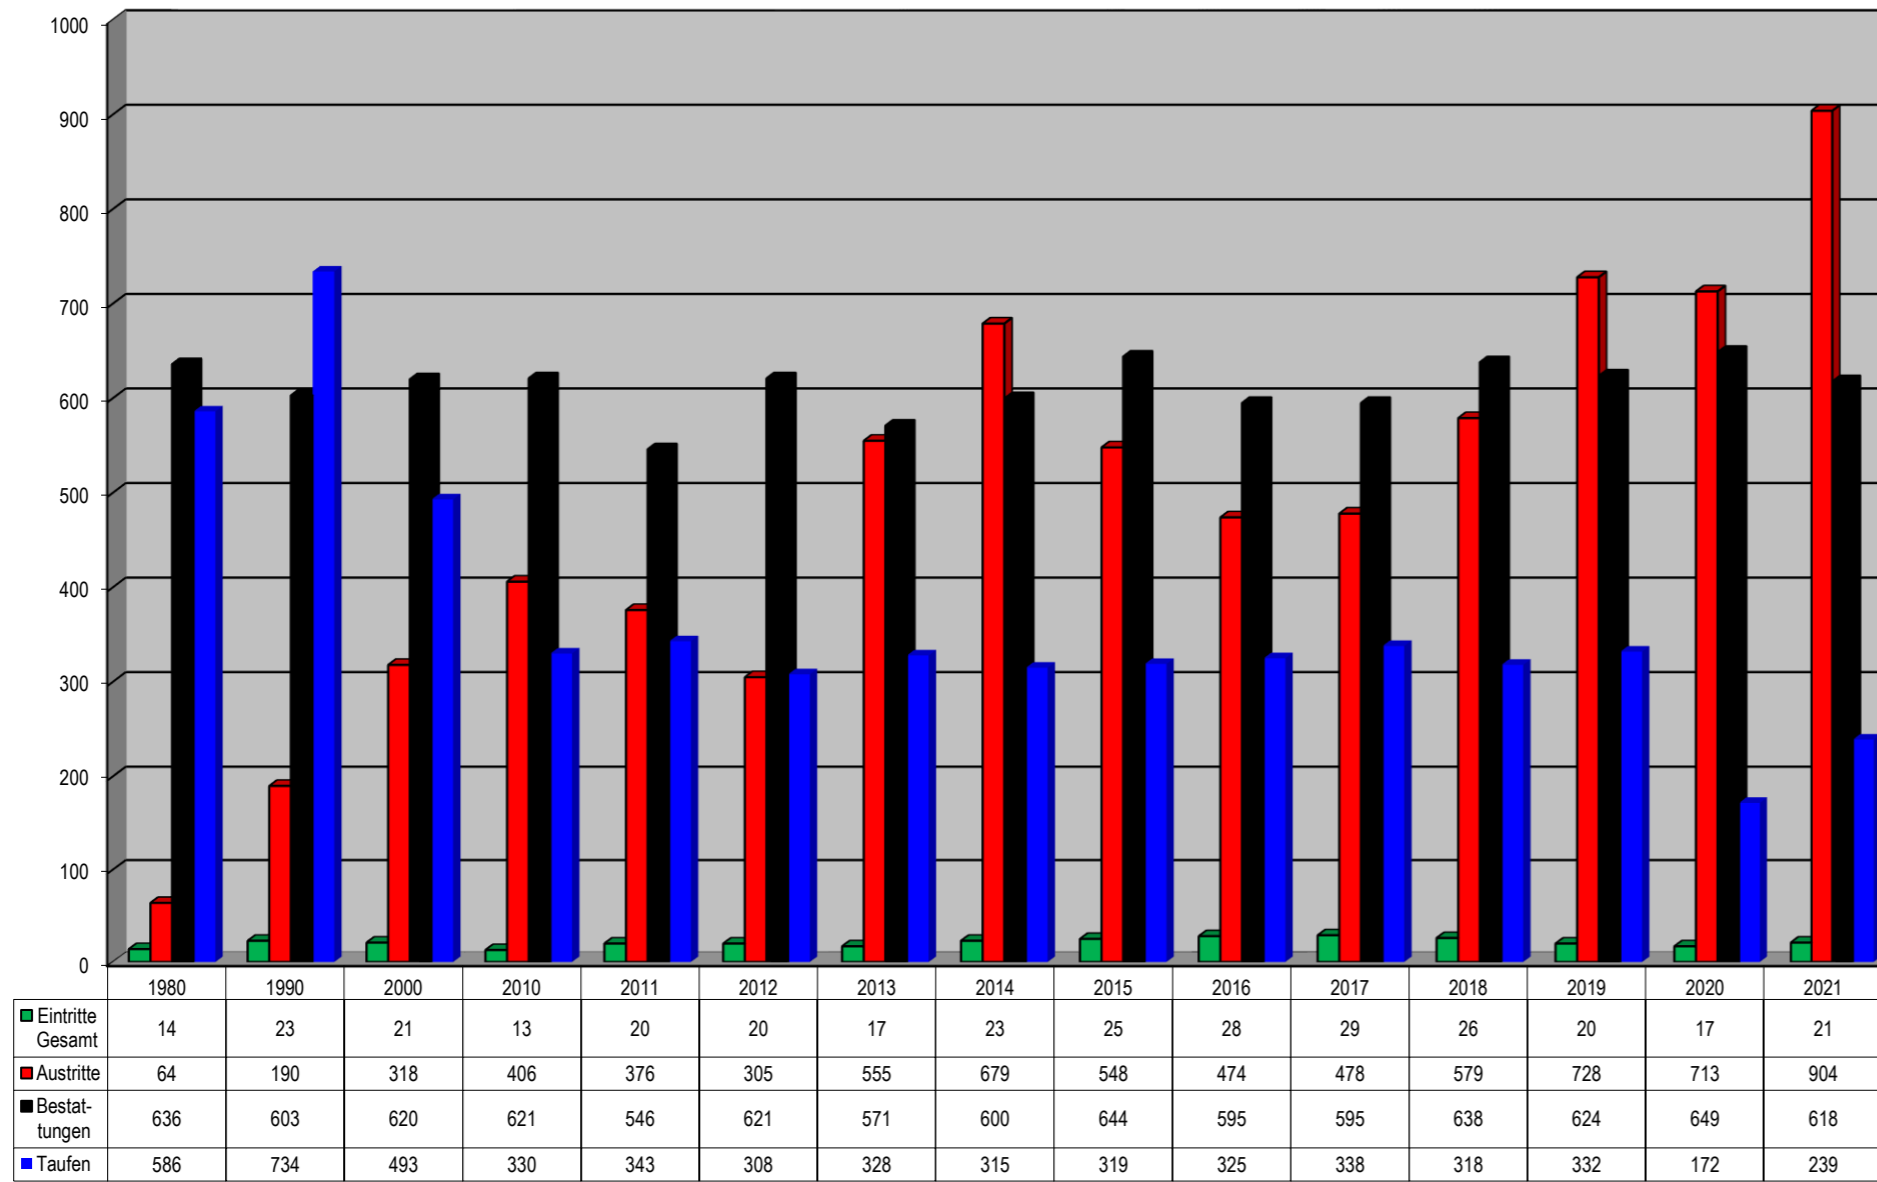

Dekanat Germersheim
Taufen - Eintritte - Austritte - Bestattungen
1980 - 2021

Quelle: Statistik DBK 2021

Speyer, 10.06.2022/Jochim