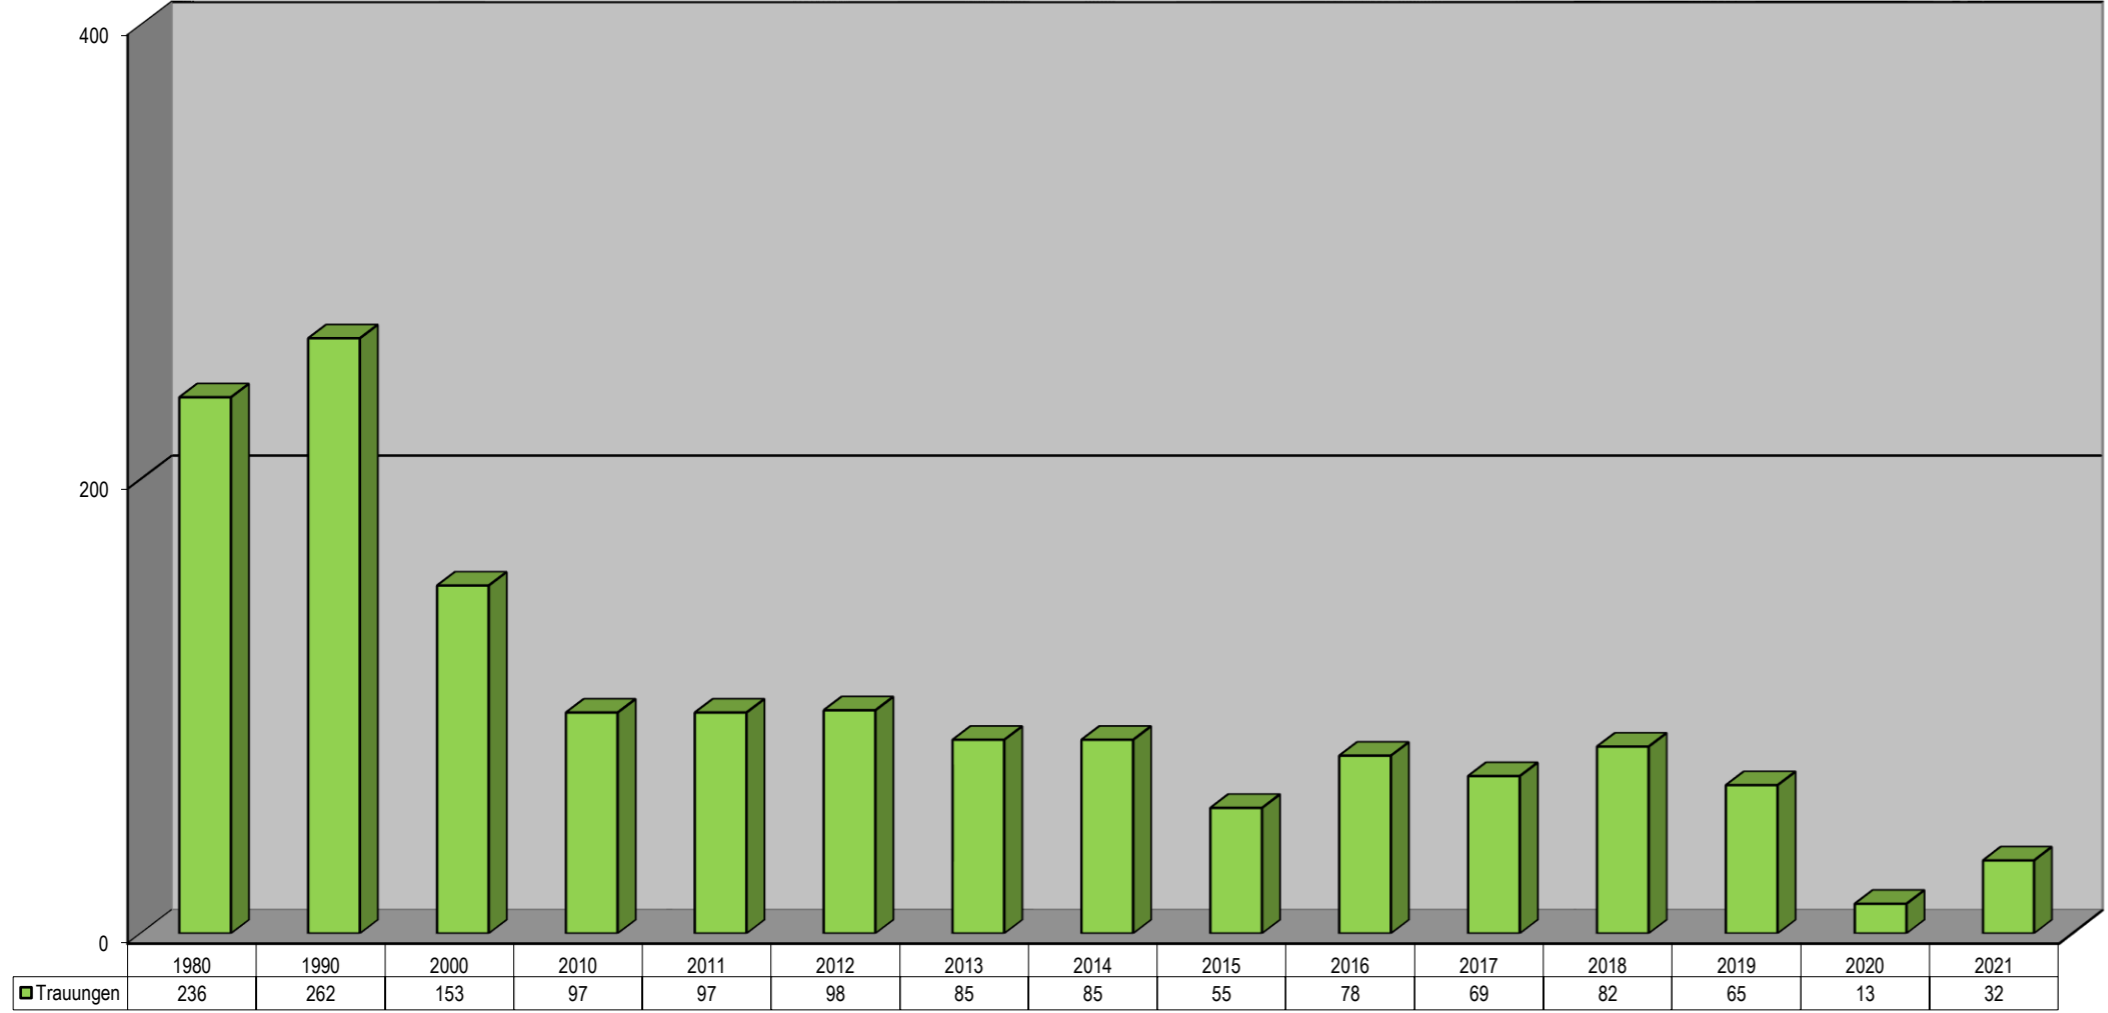

Kirchliches Leben im Dekanat Germersheim 1980 - 2021 in Zahlen

Jahr	Katholiken/-innen	Gottesdienst-besucherInnen	in %	Taufen	Erstkommunion	Firmungen	Sanatio i. R.	Trauungen	Übertritte	Wieder-aufnahmen	Eintritte Gesamt	Austritte	Bestat-tungen
1980	62.051	17.638	28,4	586	806	0	1	236	5	9	14	64	636
1985	64.271	15.656	24,4	636	561	1.670	3	306	17	0	17	131	576
1990	65.149	13.007	20,0	734	708	0	3	262	7	16	23	190	603
1995	63.907	10.626	16,6	653	675	448	0	172	6	7	13	349	629
2000	62.861	8.772	14,0	493	696	1.035	2	153	8	13	21	318	620
2001	62.519	8.570	13,7	421	778	260	1	134	6	14	20	240	615
2002	62.129	8.124	13,1	479	637	248	1	130	5	17	22	284	597
2003	61.698	8.270	13,4	407	708	1.132	0	107	4	34	38	371	666
2004	61.410	7.902	12,9	442	612	164	0	113	11	25	36	271	595
2005	60.307	7.313	12,1	430	689	276	0	113	5	33	38	217	606
2006	60.708	6.957	11,5	413	667	1.185	1	96	11	19	30	217	557
2007	60.327	7.140	11,8	391	589	227	0	112	8	18	26	268	599
2008	59.494	6.063	10,2	466	566	305	1	110	10	19	29	371	604
2009	58.496	6.163	10,5	350	535	648	0	102	2	16	18	231	637
2010	57.746	5.617	9,7	330	456	356	0	97	0	13	13	406	621
2011	56.544	5.302	9,4	343	516	461	1	97	6	14	20	376	546
2012	55.976	5.471	9,8	308	428	451	0	98	5	15	20	305	621
2013	55.170	4.568	8,3	328	430	289	0	85	6	11	17	555	571
2014	54.326	4.617	8,5	315	384	93	2	85	6	17	23	679	600
2015	53.542	4.367	8,2	319	406	266	1	55	8	17	25	548	644
2016	52.732	4.244	8,0	325	379	211	0	78	7	21	28	474	595
2017	51.620	4.220	8,2	338	399	245	0	69	15	14	29	478	595
2018	50.926	3.832	7,5	318	314	269	4	82	4	22	26	579	638
2019	49.643	3.700	7,5	332	350	263	0	65	4	16	20	728	624
2020	48.431	2.393	4,9	172	307	29	0	13	0	17	17	713	649
2021	46.990	1.284	2,7	239	306	200	0	32	4	17	21	904	618

Quelle: Statistik DBK 2021

Dekanat Germersheim
Katholiken/-innen - Gottesdienstbesucher/-innen
1980 - 2021

Quelle: Statistik DBK 2021

Dekanat Germersheim
Austritte
1980 - 2021

Quelle: Statistik DBK 2021

Dekanat Germersheim
Trauungen
1980 - 2021