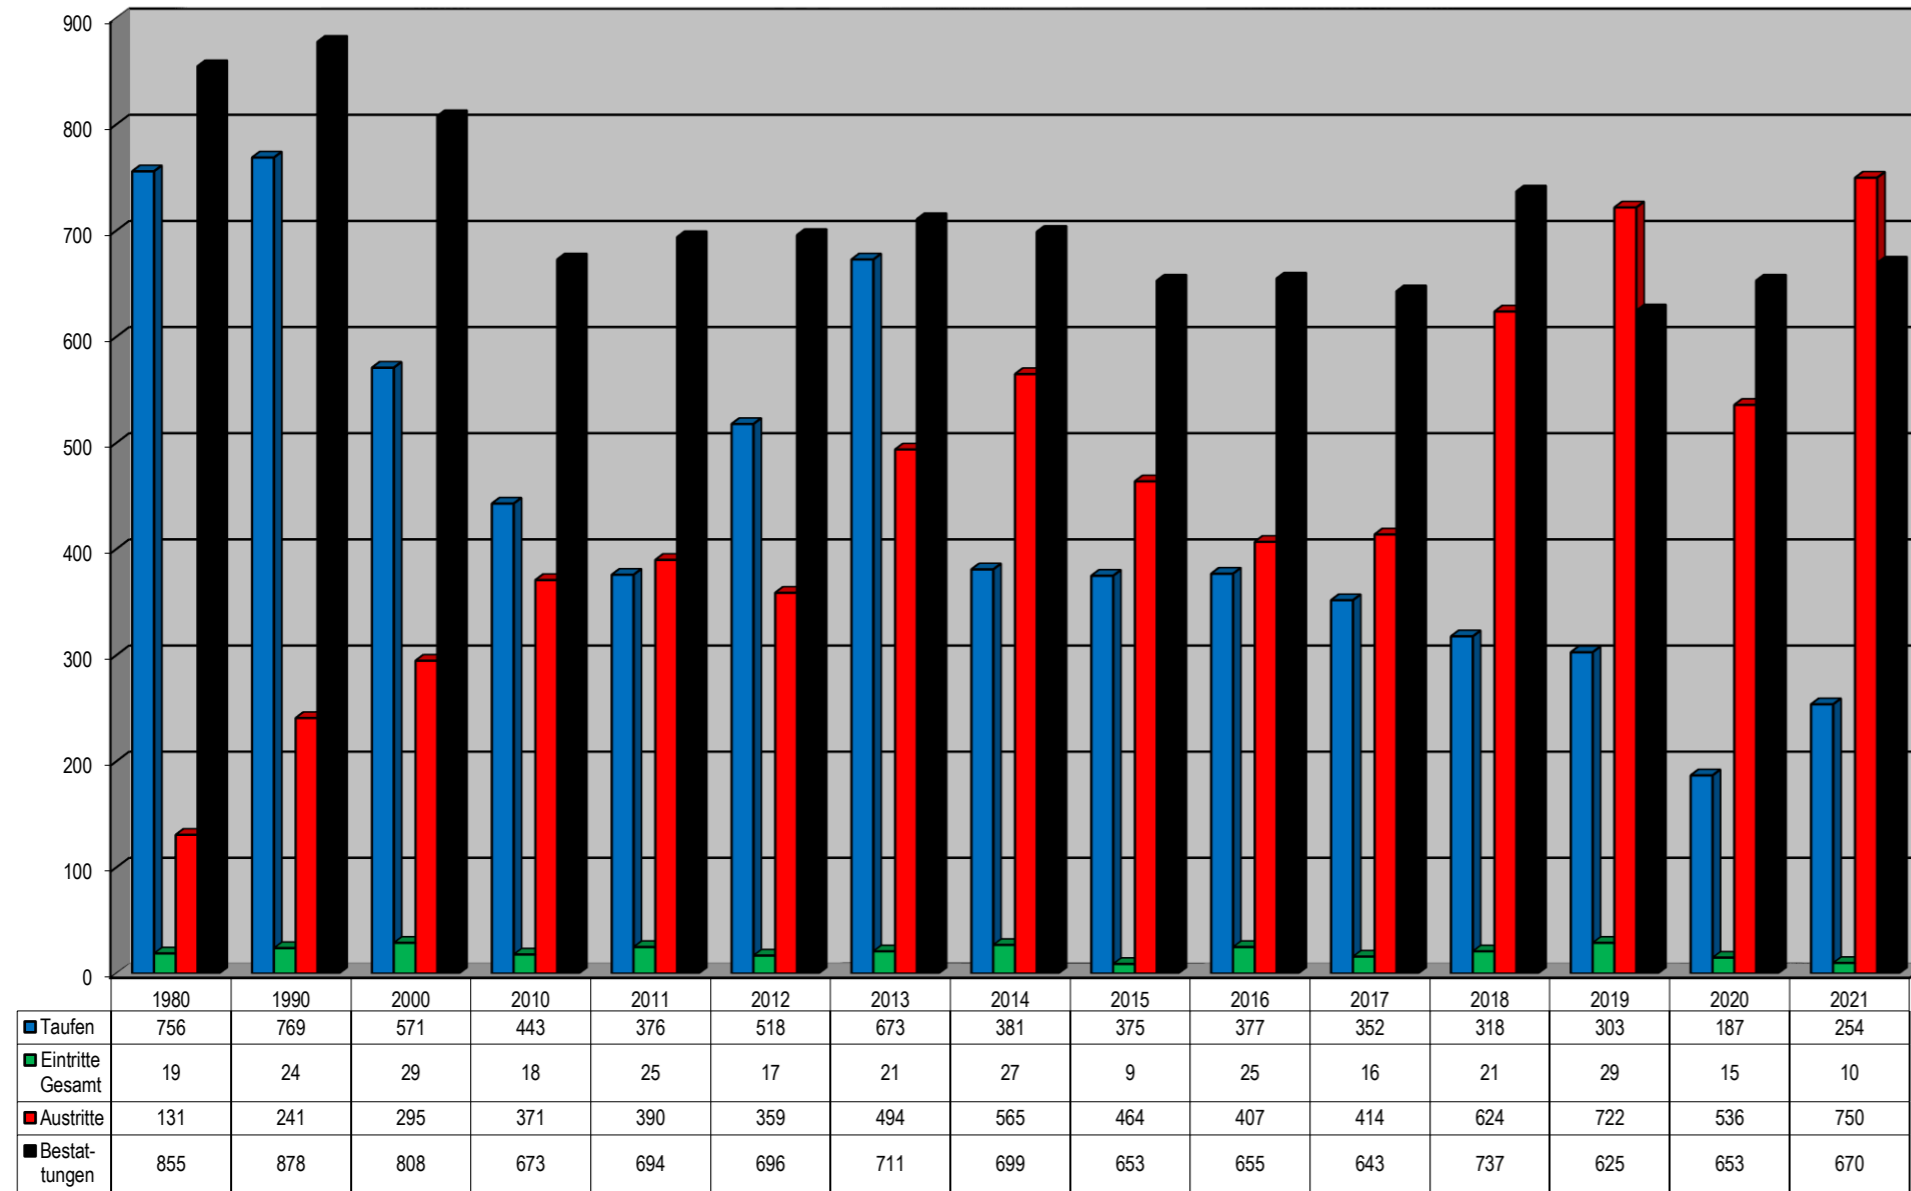

Dekanat Kaiserslautern
Taufen - Eintritte - Austritte - Bestattungen
1980 - 2021

Quelle: Statistik DBK 2021

Speyer, 10.06.2022/Jochim