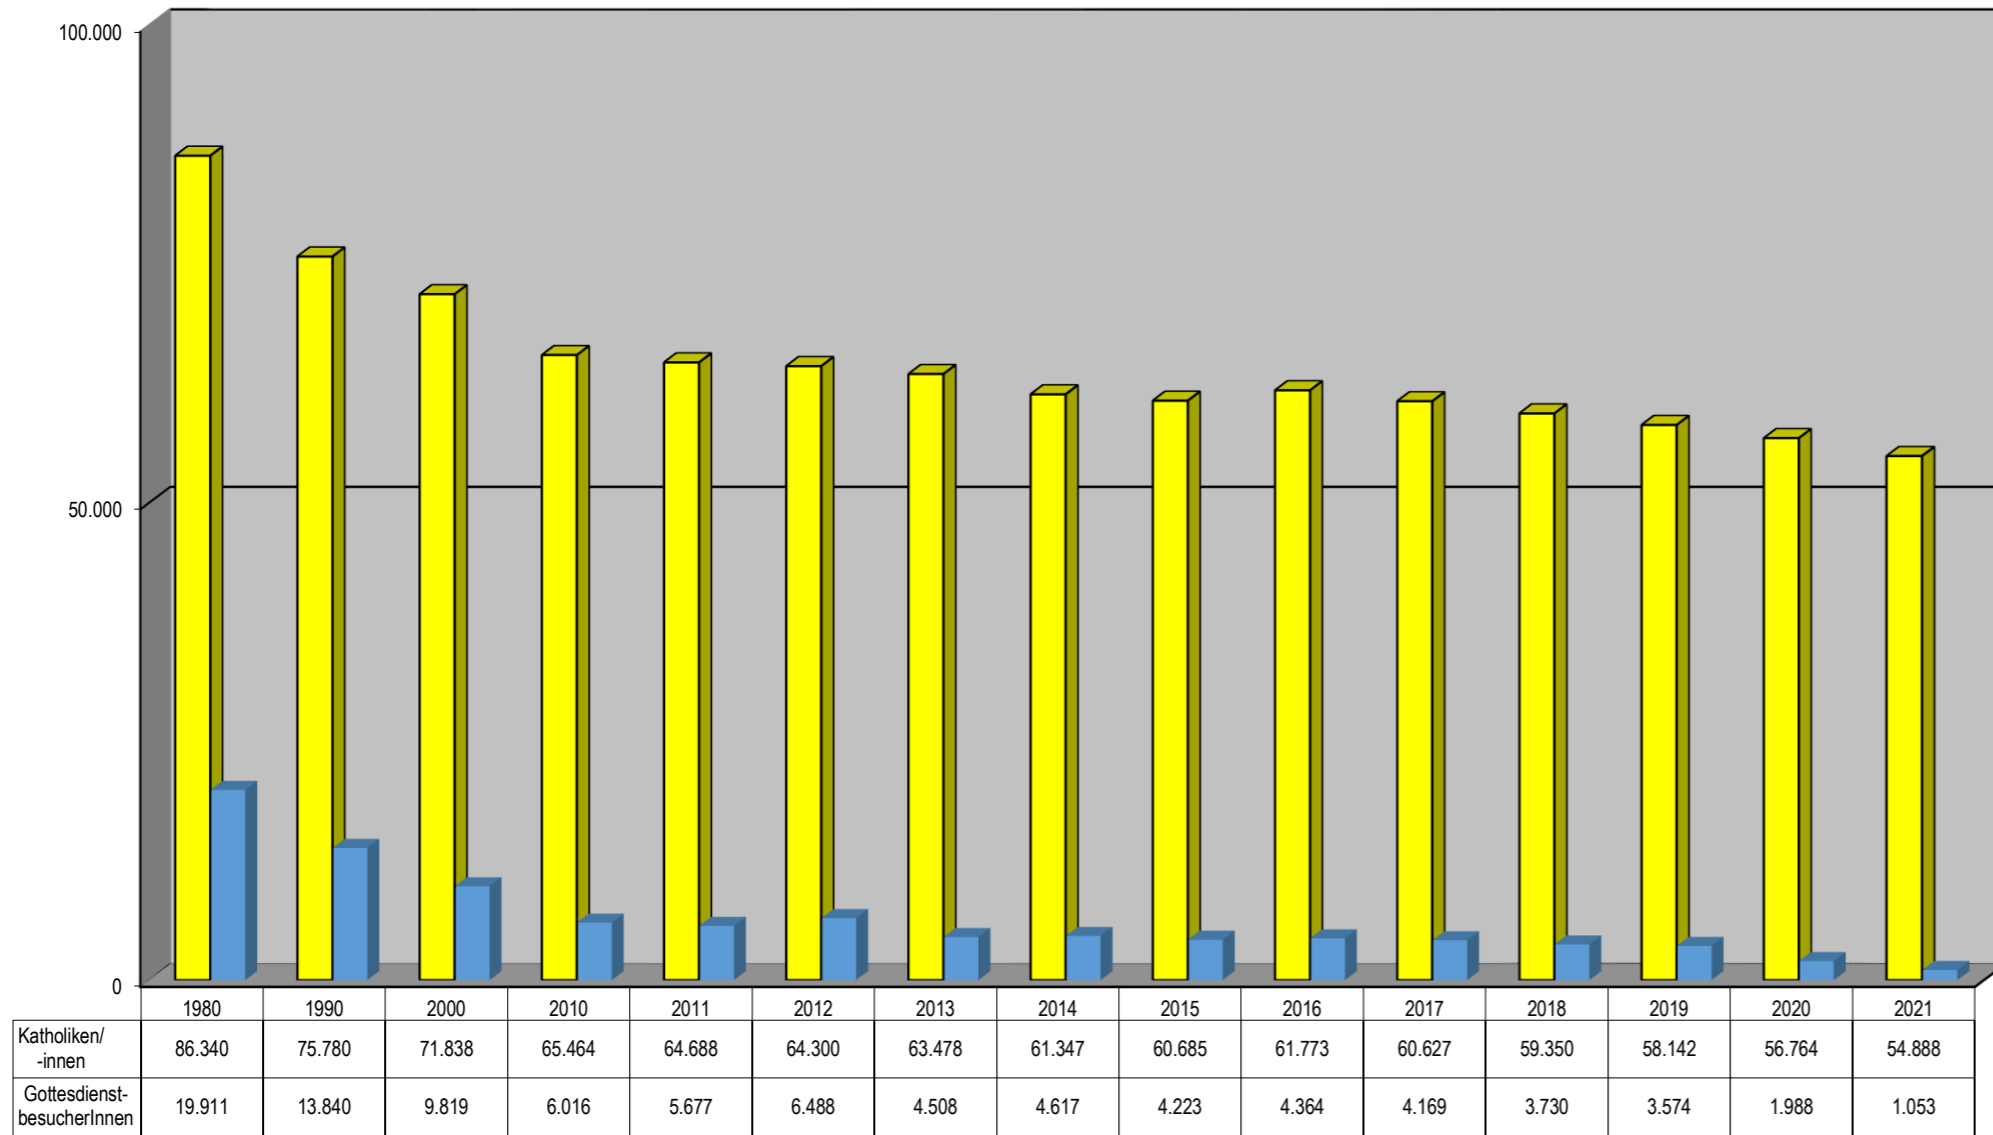

Kirchliches Leben im Dekanat Kaiserslautern 1980 - 2021 in Zahlen

Jahr	Katholiken/-innen	GottesdienstbesucherInnen	in %	Taufen	Erstkommunion	Firmungen	Sanatio i. R.	Trauungen	Übertritte	Wieder-aufnahmen	Eintritte Gesamt	Austritte	Bestat-tungen
			°								0		
1980	86.340	19.911	23,1	756	882	*	2	216	10	9	19	131	855
1985	80.405	16.515	20,5	755	597	371	5	278	10	2	12	168	874
1990	75.780	13.840	18,3	769	722	1.101	7	357	15	9	24	241	878
1995	74.904	10.891	14,7	696	763	150	4	222	5	14	19	349	823
2000	71.838	9.819	13,7	571	742	349	2	184	13	16	29	295	808
2001	71.255	8.804	12,4	545	741	49	1	119	9	18	27	267	795
2002	70.576	8.441	12,0	512	680	985	1	132	12	20	32	296	774
2003	69.928	8.170	11,7	473	653	106	1	138	10	22	32	329	840
2004	69.562	7.515	10,8	483	638	96	3	117	7	13	20	246	784
2005	68.476	7.730	11,3	443	576	944	0	102	16	39	55	235	787
2006	68.314	7.295	10,7	449	655	141	1	128	10	27	37	195	707
2007	67.730	7.084	10,5	476	552	117	1	140	7	17	24	213	728
2008	66.445	7.038	10,6	445	703	822	1	108	13	25	38	281	761
2009	66.269	6.509	9,8	409	546	122	2	107	5	18	23	287	721
2010	65.464	6.016	9,2	443	526	401	0	118	8	10	18	371	673
2011	64.688	5.677	8,8	376	539	129	22	116	11	14	25	390	694
2012	64.300	6.488	10,1	518	448	494	13	132	4	13	17	359	696
2013	63.478	4.508	7,1	673	459	422	0	131	7	14	21	494	711
2014	61.347	4.617	7,5	381	402	349	0	124	7	20	27	565	699
2015	60.685	4.223	7,0	375	369	309	0	99	6	3	9	464	653
2016	61.773	4.364	7,1	377	387	367	0	86	9	16	25	407	655
2017	60.627	4.169	6,9	352	358	159	1	83	4	12	16	414	643
2018	59.350	3.730	6,3	318	361	315	1	85	7	14	21	624	737
2019	58.142	3.574	6,1	303	367	170	3	76	9	20	29	722	625
2020	56.764	1.988	3,5	187	247	87	0	20	3	12	15	536	653
2021	54.888	1.053	1,9	254	385	359	0	42	4	6	10	750	670

Quelle: Statistik DBK 2021

**Dekanat Kaiserslautern
Katholiken/-innen - Gottesdienstbesucher/-innen
1980 - 2021**

Quelle: Statistik DBK 2021

Dekanat Kaiserslautern
Austritte
1980 - 2021

Quelle: Statistik DBK 2021