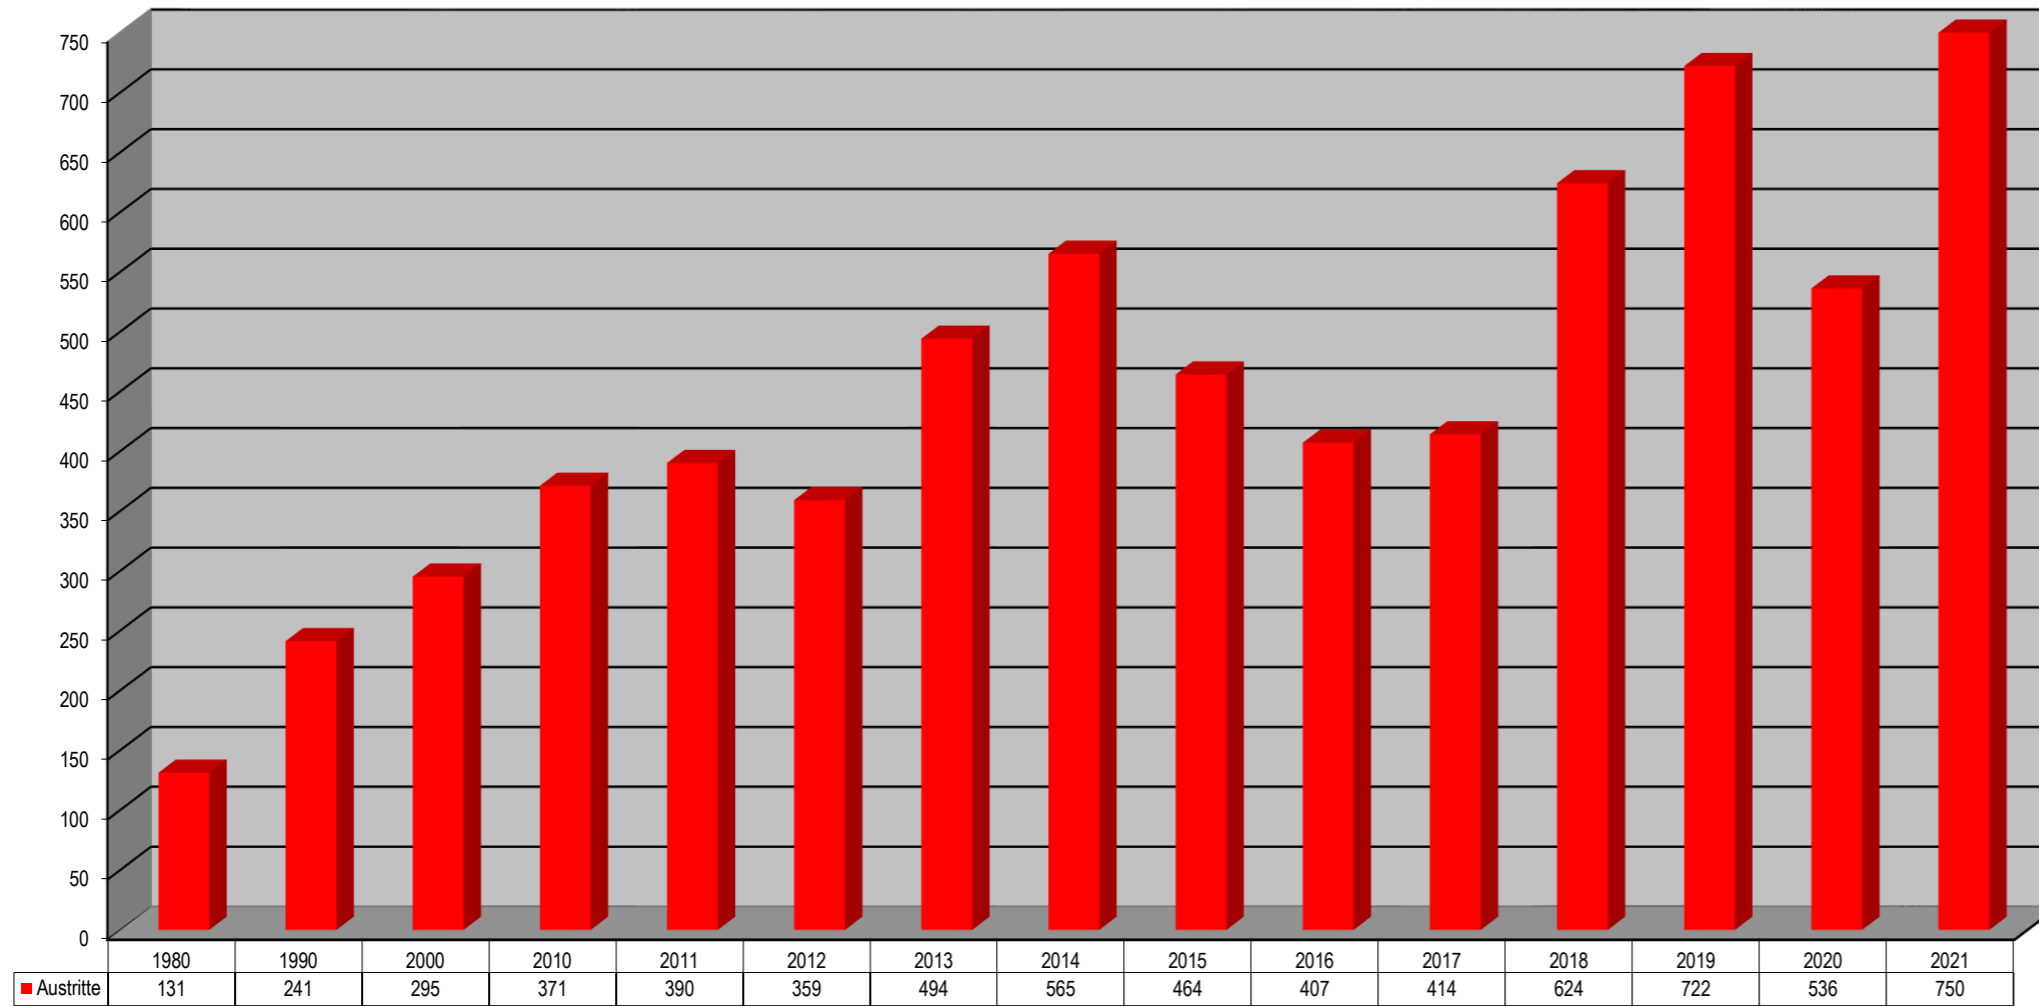

Kirchliches Leben im Dekanat Kaiserslautern 1980 - 2021 in Zahlen

Jahr	Katholiken/-innen	GottesdienstbesucherInnen	in %	Taufen	Erstkommunion	Firmungen	Sanatio i. R.	Trauungen	Übertritte	Wieder-aufnahmen	Eintritte Gesamt	Austritte	Bestat-tungen
			°								0		
1980	86.340	19.911	23,1	756	882	*	2	216	10	9	19	131	855
1985	80.405	16.515	20,5	755	597	371	5	278	10	2	12	168	874
1990	75.780	13.840	18,3	769	722	1.101	7	357	15	9	24	241	878
1995	74.904	10.891	14,7	696	763	150	4	222	5	14	19	349	823
2000	71.838	9.819	13,7	571	742	349	2	184	13	16	29	295	808
2001	71.255	8.804	12,4	545	741	49	1	119	9	18	27	267	795
2002	70.576	8.441	12,0	512	680	985	1	132	12	20	32	296	774
2003	69.928	8.170	11,7	473	653	106	1	138	10	22	32	329	840
2004	69.562	7.515	10,8	483	638	96	3	117	7	13	20	246	784
2005	68.476	7.730	11,3	443	576	944	0	102	16	39	55	235	787
2006	68.314	7.295	10,7	449	655	141	1	128	10	27	37	195	707
2007	67.730	7.084	10,5	476	552	117	1	140	7	17	24	213	728
2008	66.445	7.038	10,6	445	703	822	1	108	13	25	38	281	761
2009	66.269	6.509	9,8	409	546	122	2	107	5	18	23	287	721
2010	65.464	6.016	9,2	443	526	401	0	118	8	10	18	371	673
2011	64.688	5.677	8,8	376	539	129	22	116	11	14	25	390	694
2012	64.300	6.488	10,1	518	448	494	13	132	4	13	17	359	696
2013	63.478	4.508	7,1	673	459	422	0	131	7	14	21	494	711
2014	61.347	4.617	7,5	381	402	349	0	124	7	20	27	565	699
2015	60.685	4.223	7,0	375	369	309	0	99	6	3	9	464	653
2016	61.773	4.364	7,1	377	387	367	0	86	9	16	25	407	655
2017	60.627	4.169	6,9	352	358	159	1	83	4	12	16	414	643
2018	59.350	3.730	6,3	318	361	315	1	85	7	14	21	624	737
2019	58.142	3.574	6,1	303	367	170	3	76	9	20	29	722	625
2020	56.764	1.988	3,5	187	247	87	0	20	3	12	15	536	653
2021	54.888	1.053	1,9	254	385	359	0	42	4	6	10	750	670

Quelle: Statistik DBK 2021

**Dekanat Kaiserslautern
Katholiken/-innen - Gottesdienstbesucher/-innen
1980 - 2021**

Quelle: Statistik DBK 2021

Dekanat Kaiserslautern
Austritte
1980 - 2021

Quelle: Statistik DBK 2021