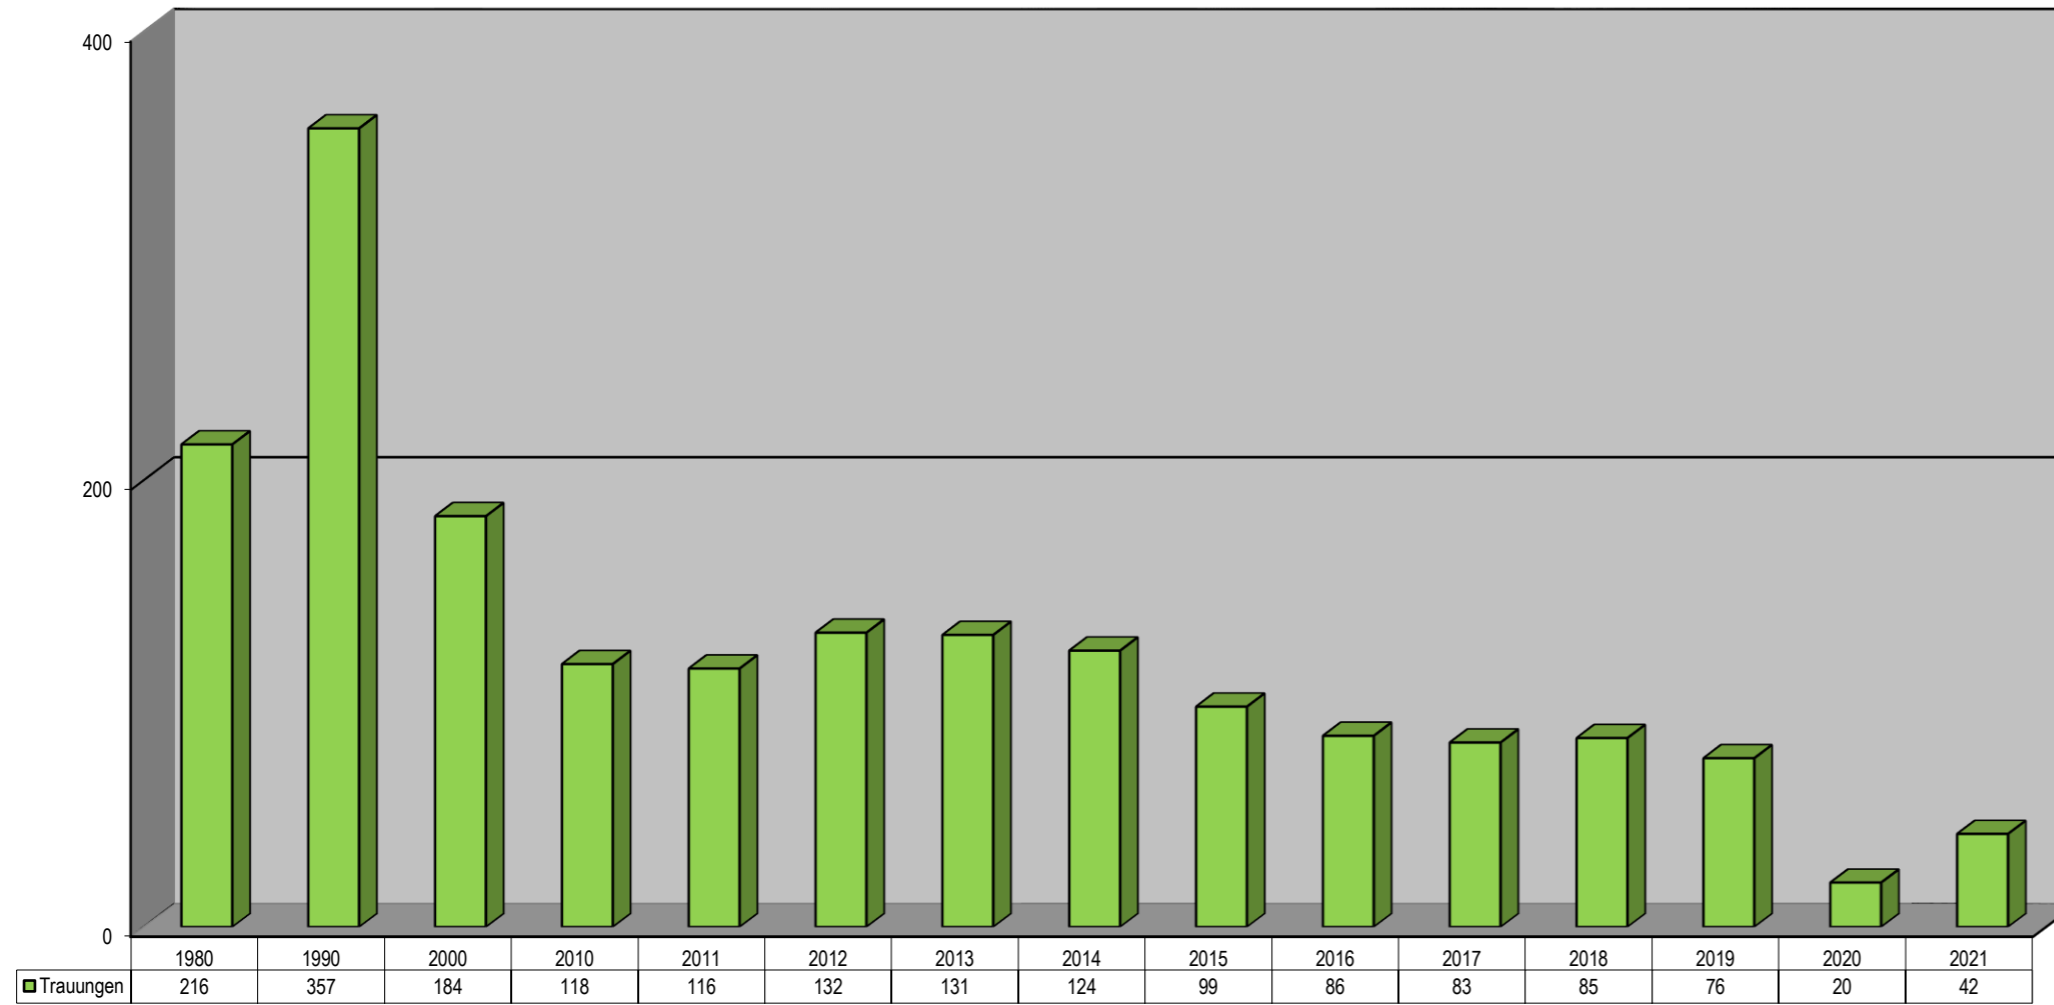

Dekanat Kaiserslautern
Trauungen
1980 - 2021