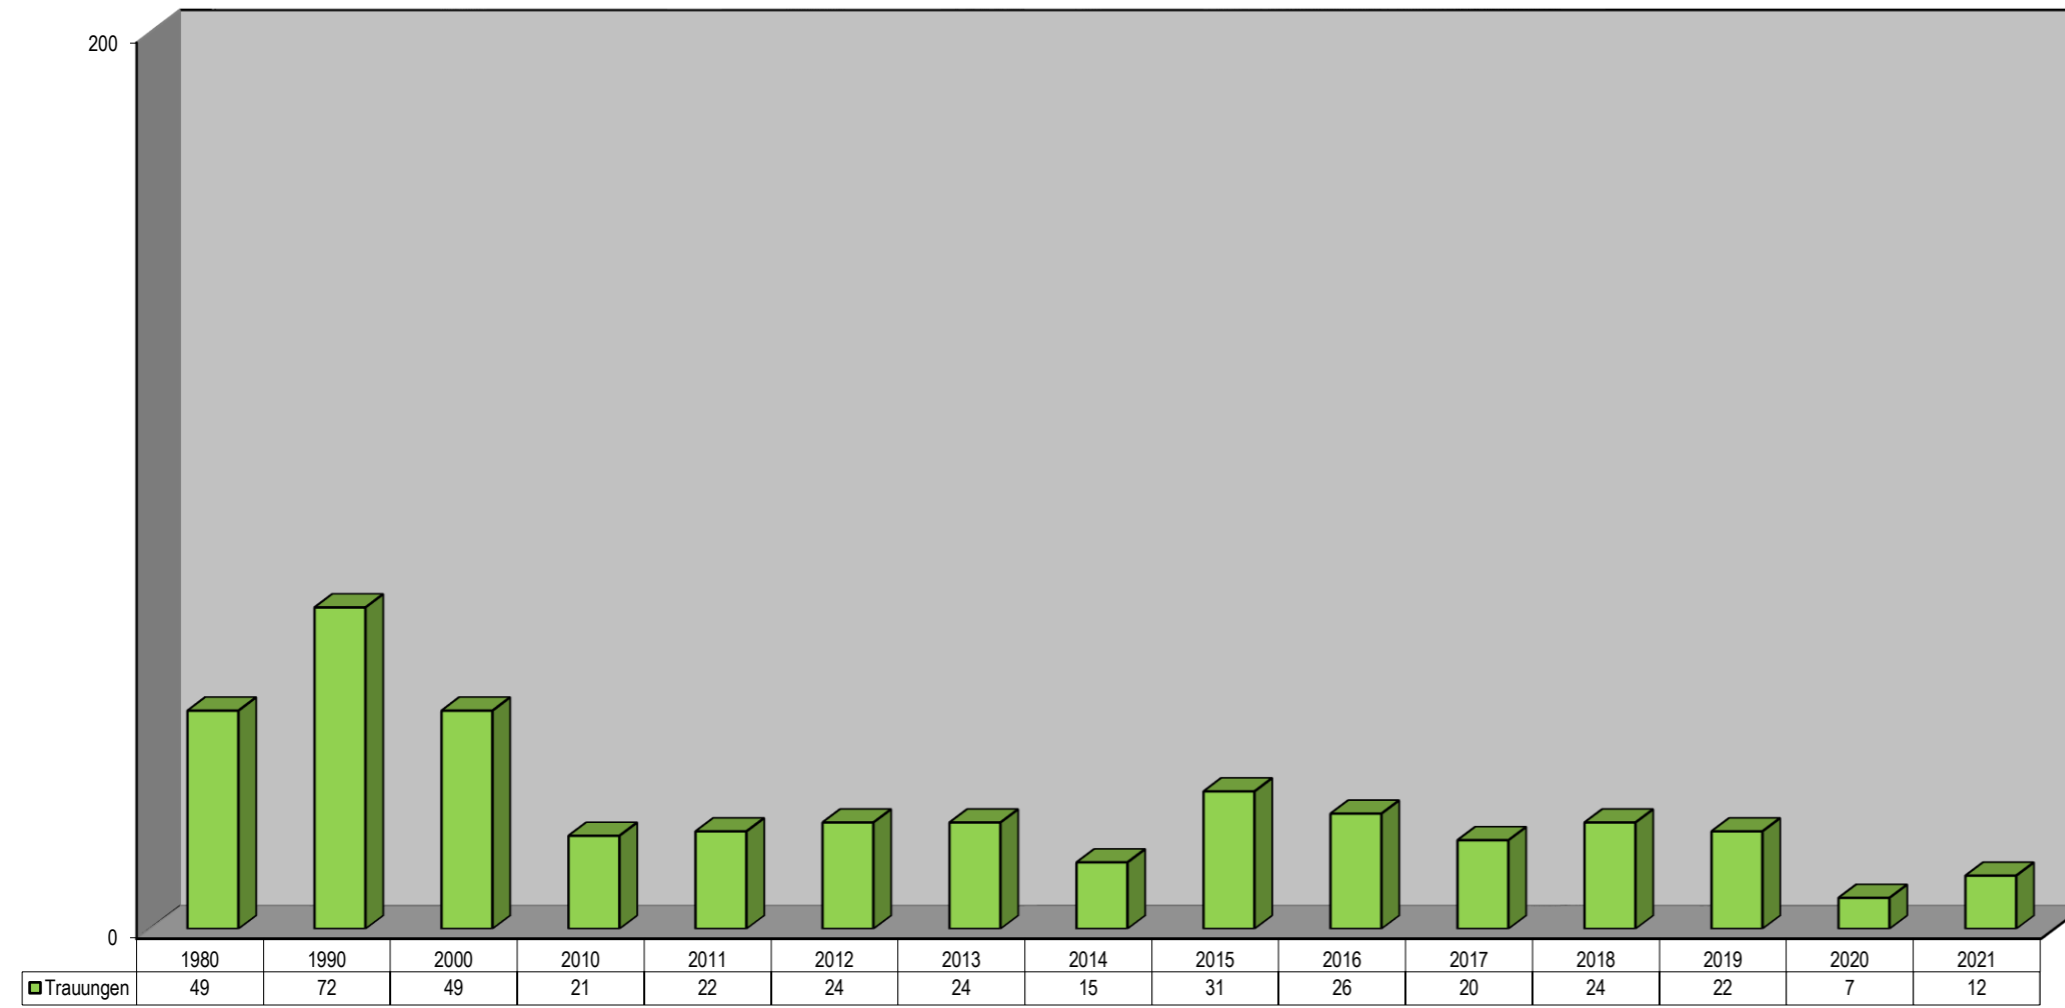

Kirchliches Leben im Dekanat Kusel 1980 - 2021 in Zahlen

Jahr	Katholiken/-innen	Gottesdienst-besucherInnen	in %	Taufen	Erstkom-munion	Firmungen	Sanatio i. R.	Trauungen	Übertritte	Wieder-aufnahmen	Eintritte Gesamt	Austritte	Bestat-tungen
			°								0		
1980	20.358	5.168	25,4	183	211	*	0	49	2	0	2	19	168
1985	18.844	4.262	22,6	181	184	0	5	112	2	0	2	24	171
1990	19.547	3.513	18,0	174	203	454	0	72	4	2	6	56	172
1995	19.757	2.601	13,2	159	219	0	0	41	6	3	9	134	205
2000	19.024	2.238	11,8	128	221	0	0	49	2	4	6	108	175
2001	18.966	2.239	11,8	154	224	0	0	33	0	7	7	77	194
2002	18.694	1.955	10,5	91	182	384	0	30	4	4	8	121	206
2003	18.637	1.909	10,2	116	175	0	0	24	2	1	3	106	209
2004	18.503	2.002	10,8	98	169	0	3	30	3	3	6	73	211
2005	18.411	1.941	10,5	108	165	340	0	26	1	5	6	75	197
2006	18.188	1.916	10,5	99	171	0	0	33	4	6	10	62	186
2007	17.591	1.802	10,2	98	175	3	0	37	3	5	8	74	190
2008	17.760	1.718	9,7	108	134	360	0	20	2	6	8	101	191
2009	17.563	1.677	9,5	98	135	0	0	28	3	3	6	80	167
2010	17.318	1.549	8,9	95	161	173	2	21	10	2	12	106	168
2011	17.078	1.465	8,6	84	129	28	0	22	2	4	6	91	173
2012	16.816	1.445	8,6	83	118	108	-	24	3	7	10	92	187
2013	16.608	1.152	6,9	115	123	4	-	24	5	4	9	134	173
2014	16.361	1.322	8,1	86	118	204	-	15	1	5	6	170	157
2015	16.199	1.320	8,1	114	103	-	1	31	1	5	6	160	202
2016	16.911	1.077	7,2	96	99	80	1	26	1	4	5	116	133
2017	16.792	858	5,8	96	93	33	1	20	1	3	4	145	163
2018	16.631	765	5,2	81	89	71	1	24	2	1	3	155	185
2019	16.235	842	5,2	90	106	34	0	22	3	5	8	204	156
2020	16.017	538	3,4	42	86	6	0	7	0	2	2	164	175
2021	15.741	325	2,1	77	87	94	0	12	0	3	3	233	173

Quelle: Statistik DBK 2021

**Dekanat Kusel**  
**Katholiken/-innen - Gottesdienstbesucher/-innen**  
**1980 - 2021**

Quelle: Statistik DBK 2021

Dekanat Kusel  
Austritte  
1980 - 2021

Quelle: Statistik DBK 2021

Dekanat Kusel  
Trauungen  
1980 - 2021

**Dekanat Kusel**  
Taufen - Eintritte - Austritte - Bestattungen  
1980 - 2021

Quelle: Statistik DBK 2021

Speyer, 10.06.2022/Jochim