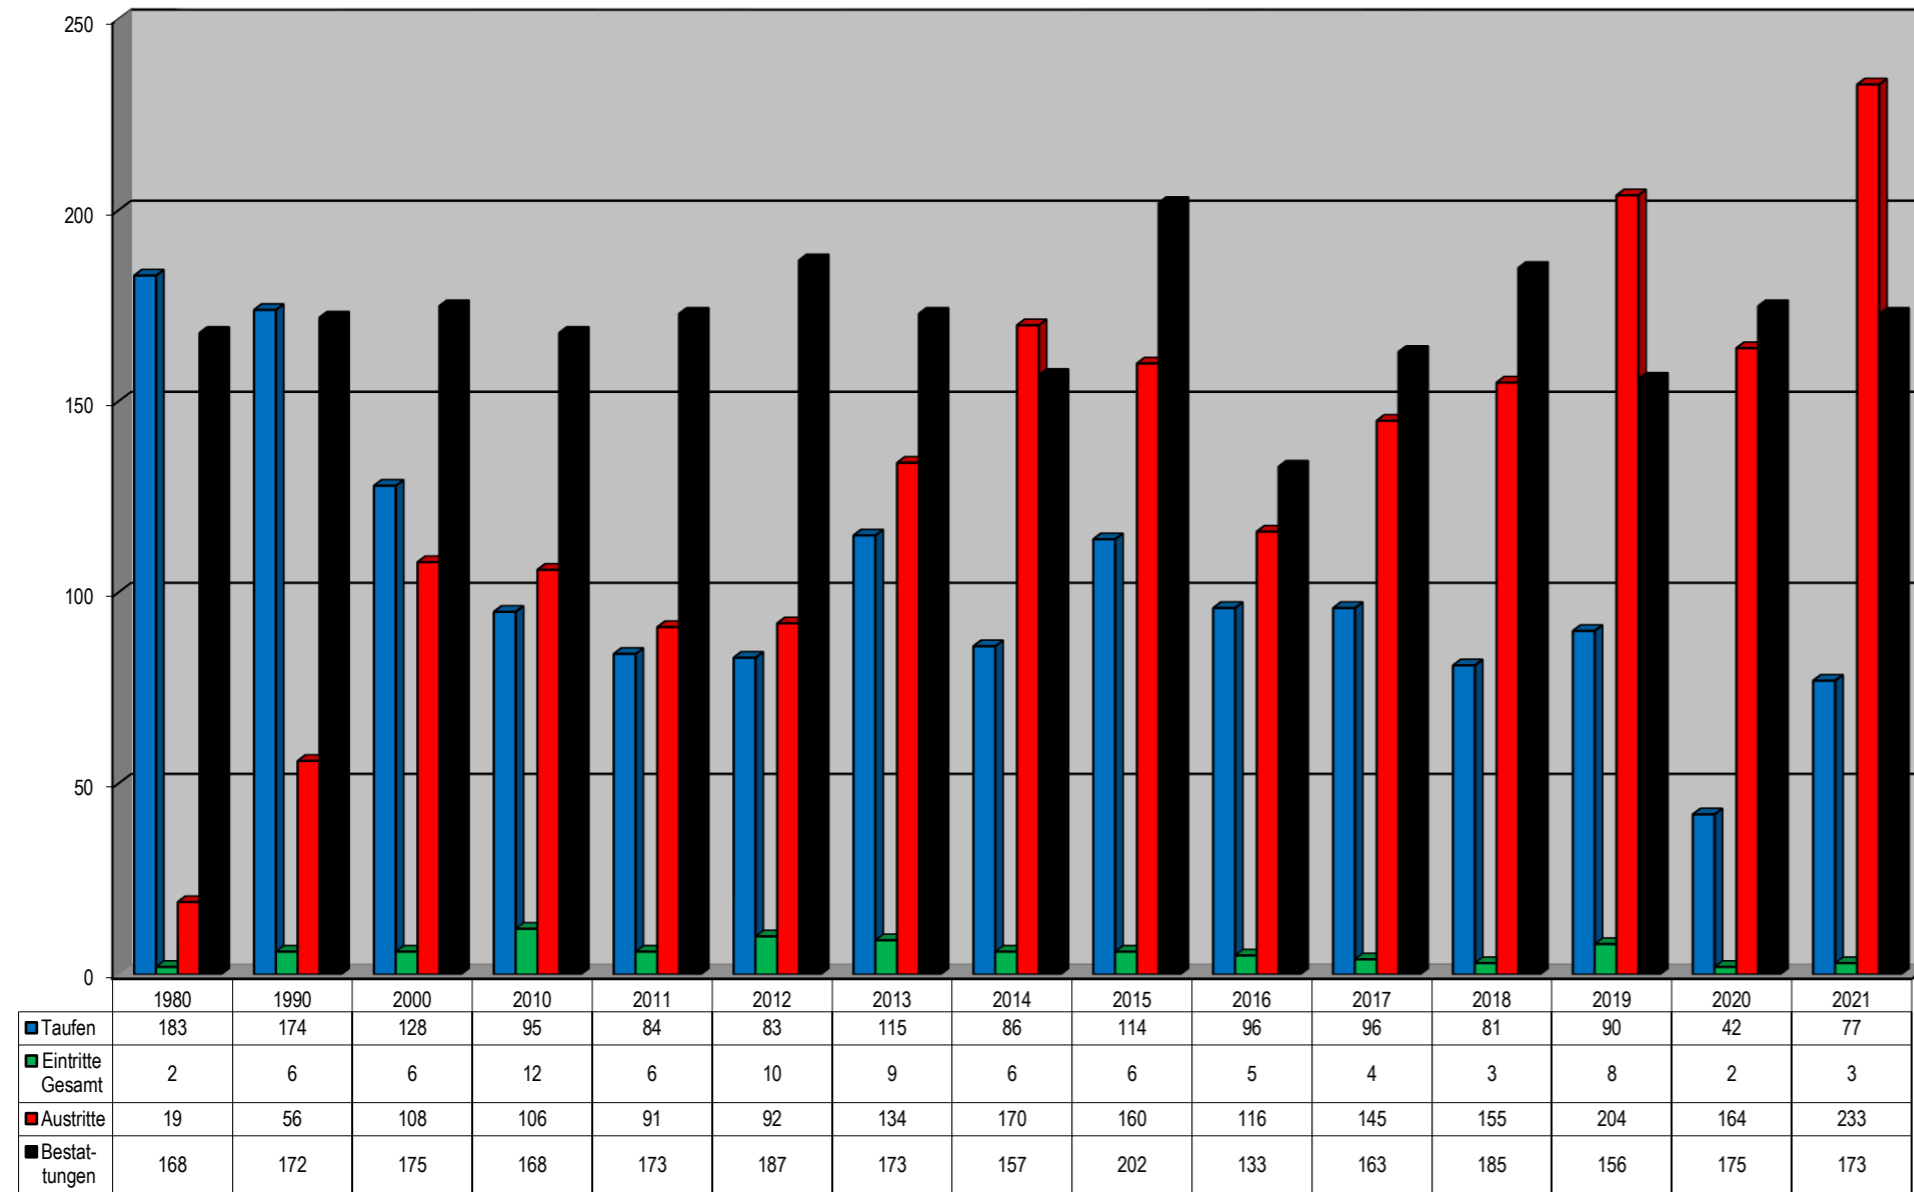

Kirchliches Leben im Dekanat Kusel 1980 - 2021 in Zahlen

Jahr	Katholiken/-innen	Gottesdienst-besucherInnen	in %	Taufen	Erstkom-munion	Firmungen	Sanatio i. R.	Trauungen	Übertritte	Wieder-aufnahmen	Eintritte Gesamt	Austritte	Bestat-tungen
			°								0		
1980	20.358	5.168	25,4	183	211	*	0	49	2	0	2	19	168
1985	18.844	4.262	22,6	181	184	0	5	112	2	0	2	24	171
1990	19.547	3.513	18,0	174	203	454	0	72	4	2	6	56	172
1995	19.757	2.601	13,2	159	219	0	0	41	6	3	9	134	205
2000	19.024	2.238	11,8	128	221	0	0	49	2	4	6	108	175
2001	18.966	2.239	11,8	154	224	0	0	33	0	7	7	77	194
2002	18.694	1.955	10,5	91	182	384	0	30	4	4	8	121	206
2003	18.637	1.909	10,2	116	175	0	0	24	2	1	3	106	209
2004	18.503	2.002	10,8	98	169	0	3	30	3	3	6	73	211
2005	18.411	1.941	10,5	108	165	340	0	26	1	5	6	75	197
2006	18.188	1.916	10,5	99	171	0	0	33	4	6	10	62	186
2007	17.591	1.802	10,2	98	175	3	0	37	3	5	8	74	190
2008	17.760	1.718	9,7	108	134	360	0	20	2	6	8	101	191
2009	17.563	1.677	9,5	98	135	0	0	28	3	3	6	80	167
2010	17.318	1.549	8,9	95	161	173	2	21	10	2	12	106	168
2011	17.078	1.465	8,6	84	129	28	0	22	2	4	6	91	173
2012	16.816	1.445	8,6	83	118	108	-	24	3	7	10	92	187
2013	16.608	1.152	6,9	115	123	4	-	24	5	4	9	134	173
2014	16.361	1.322	8,1	86	118	204	-	15	1	5	6	170	157
2015	16.199	1.320	8,1	114	103	-	1	31	1	5	6	160	202
2016	16.911	1.077	7,2	96	99	80	1	26	1	4	5	116	133
2017	16.792	858	5,8	96	93	33	1	20	1	3	4	145	163
2018	16.631	765	5,2	81	89	71	1	24	2	1	3	155	185
2019	16.235	842	5,2	90	106	34	0	22	3	5	8	204	156
2020	16.017	538	3,4	42	86	6	0	7	0	2	2	164	175
2021	15.741	325	2,1	77	87	94	0	12	0	3	3	233	173

Quelle: Statistik DBK 2021

**Dekanat Kusel**  
**Katholiken/-innen - Gottesdienstbesucher/-innen**  
**1980 - 2021**

Quelle: Statistik DBK 2021

Dekanat Kusel  
Austritte  
1980 - 2021

Quelle: Statistik DBK 2021

Dekanat Kusel  
Trauungen  
1980 - 2021

**Dekanat Kusel**  
Taufen - Eintritte - Austritte - Bestattungen  
1980 - 2021

Quelle: Statistik DBK 2021

Speyer, 10.06.2022/Jochim