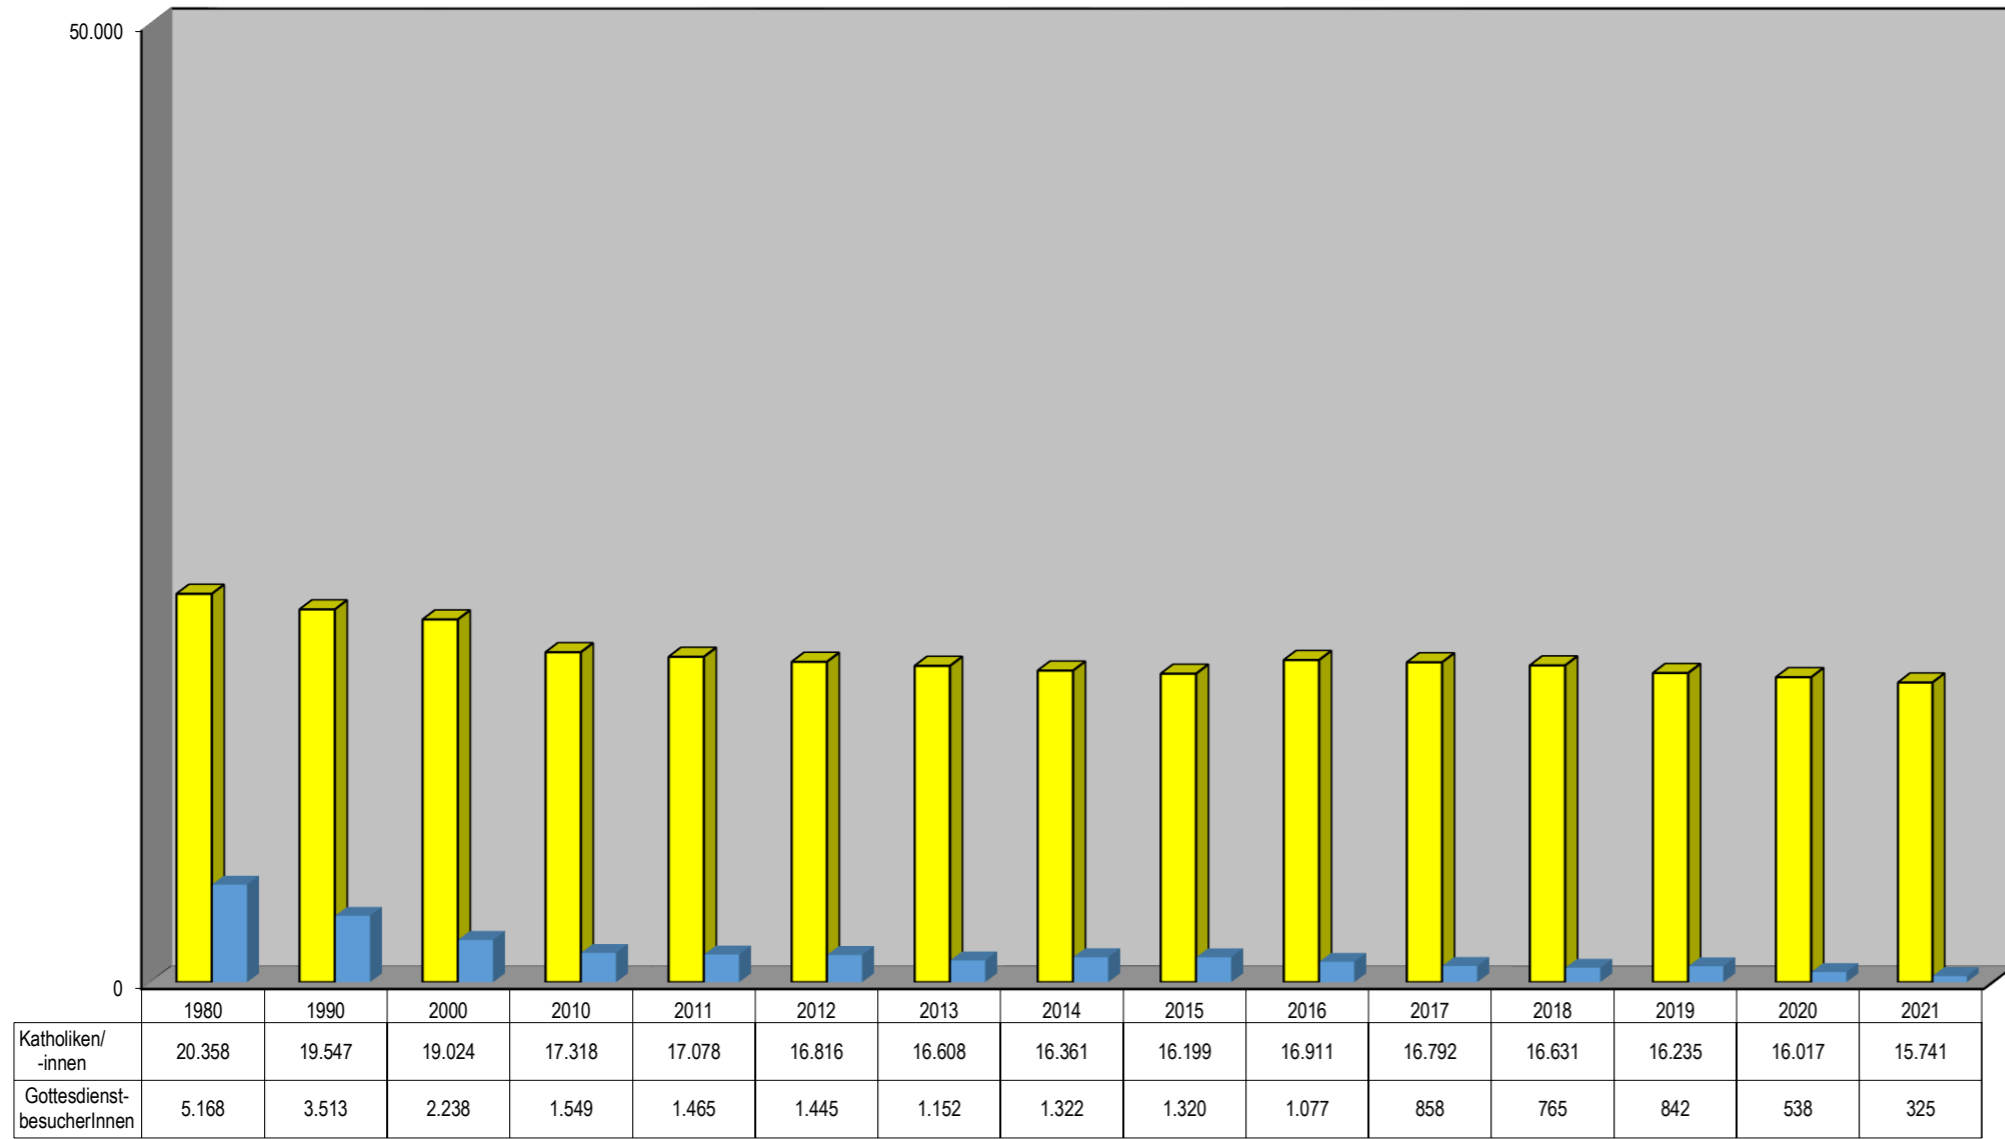

Kirchliches Leben im Dekanat Kusel 1980 - 2021 in Zahlen

Jahr	Katholiken/-innen	Gottesdienst-besucherInnen	in %	Taufen	Erstkom-munion	Firmungen	Sanatio i. R.	Trauungen	Übertritte	Wieder-aufnahmen	Eintritte Gesamt	Austritte	Bestat-tungen
			°								0		
1980	20.358	5.168	25,4	183	211	*	0	49	2	0	2	19	168
1985	18.844	4.262	22,6	181	184	0	5	112	2	0	2	24	171
1990	19.547	3.513	18,0	174	203	454	0	72	4	2	6	56	172
1995	19.757	2.601	13,2	159	219	0	0	41	6	3	9	134	205
2000	19.024	2.238	11,8	128	221	0	0	49	2	4	6	108	175
2001	18.966	2.239	11,8	154	224	0	0	33	0	7	7	77	194
2002	18.694	1.955	10,5	91	182	384	0	30	4	4	8	121	206
2003	18.637	1.909	10,2	116	175	0	0	24	2	1	3	106	209
2004	18.503	2.002	10,8	98	169	0	3	30	3	3	6	73	211
2005	18.411	1.941	10,5	108	165	340	0	26	1	5	6	75	197
2006	18.188	1.916	10,5	99	171	0	0	33	4	6	10	62	186
2007	17.591	1.802	10,2	98	175	3	0	37	3	5	8	74	190
2008	17.760	1.718	9,7	108	134	360	0	20	2	6	8	101	191
2009	17.563	1.677	9,5	98	135	0	0	28	3	3	6	80	167
2010	17.318	1.549	8,9	95	161	173	2	21	10	2	12	106	168
2011	17.078	1.465	8,6	84	129	28	0	22	2	4	6	91	173
2012	16.816	1.445	8,6	83	118	108	-	24	3	7	10	92	187
2013	16.608	1.152	6,9	115	123	4	-	24	5	4	9	134	173
2014	16.361	1.322	8,1	86	118	204	-	15	1	5	6	170	157
2015	16.199	1.320	8,1	114	103	-	1	31	1	5	6	160	202
2016	16.911	1.077	7,2	96	99	80	1	26	1	4	5	116	133
2017	16.792	858	5,8	96	93	33	1	20	1	3	4	145	163
2018	16.631	765	5,2	81	89	71	1	24	2	1	3	155	185
2019	16.235	842	5,2	90	106	34	0	22	3	5	8	204	156
2020	16.017	538	3,4	42	86	6	0	7	0	2	2	164	175
2021	15.741	325	2,1	77	87	94	0	12	0	3	3	233	173

Quelle: Statistik DBK 2021

**Dekanat Kusel**  
**Katholiken/-innen - Gottesdienstbesucher/-innen**  
**1980 - 2021**

Quelle: Statistik DBK 2021

Dekanat Kusel  
Austritte  
1980 - 2021

Quelle: Statistik DBK 2021

Dekanat Kusel  
Trauungen  
1980 - 2021

**Dekanat Kusel**  
Taufen - Eintritte - Austritte - Bestattungen  
1980 - 2021

Quelle: Statistik DBK 2021

Speyer, 10.06.2022/Jochim