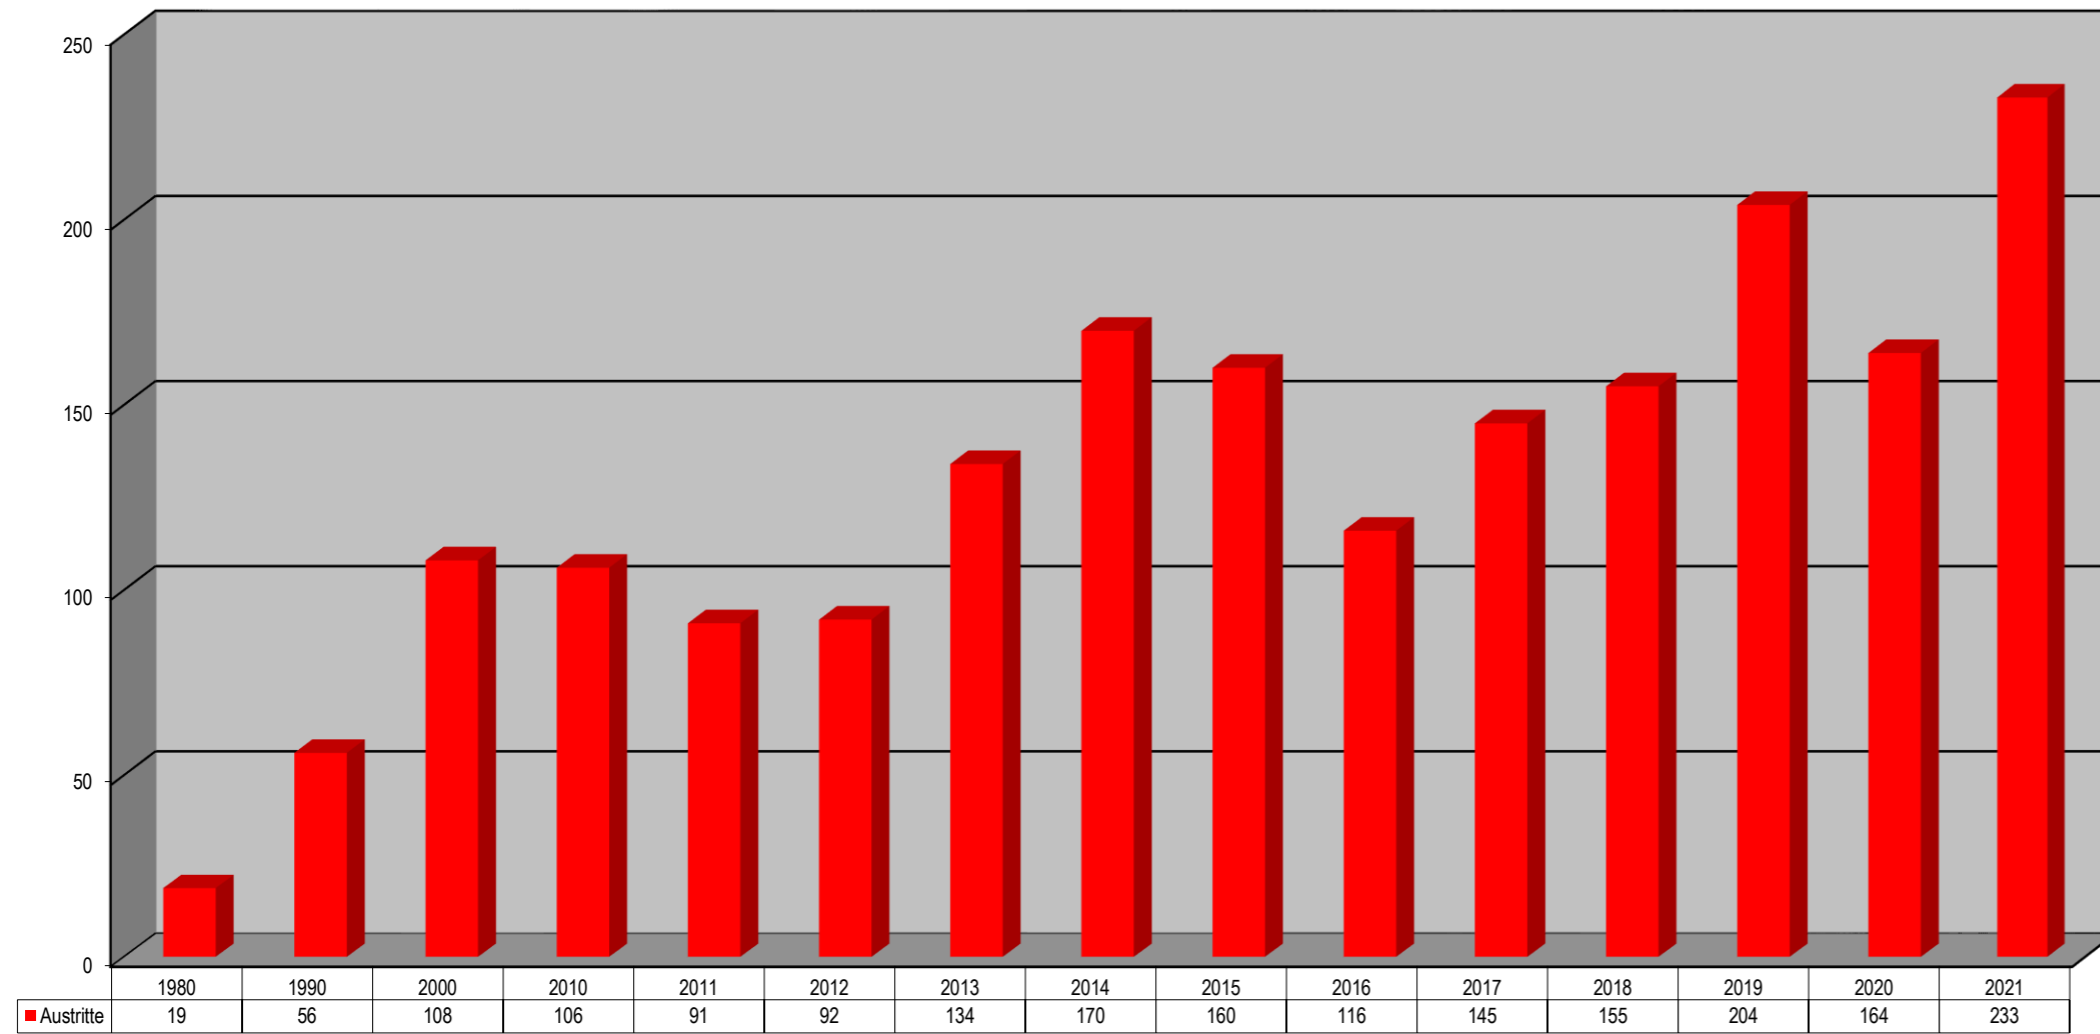

Kirchliches Leben im Dekanat Kusel 1980 - 2021 in Zahlen

Jahr	Katholiken/-innen	Gottesdienst-besucherInnen	in %	Taufen	Erstkom-munion	Firmungen	Sanatio i. R.	Trauungen	Übertritte	Wieder-aufnahmen	Eintritte Gesamt	Austritte	Bestat-tungen
			°								0		
1980	20.358	5.168	25,4	183	211	*	0	49	2	0	2	19	168
1985	18.844	4.262	22,6	181	184	0	5	112	2	0	2	24	171
1990	19.547	3.513	18,0	174	203	454	0	72	4	2	6	56	172
1995	19.757	2.601	13,2	159	219	0	0	41	6	3	9	134	205
2000	19.024	2.238	11,8	128	221	0	0	49	2	4	6	108	175
2001	18.966	2.239	11,8	154	224	0	0	33	0	7	7	77	194
2002	18.694	1.955	10,5	91	182	384	0	30	4	4	8	121	206
2003	18.637	1.909	10,2	116	175	0	0	24	2	1	3	106	209
2004	18.503	2.002	10,8	98	169	0	3	30	3	3	6	73	211
2005	18.411	1.941	10,5	108	165	340	0	26	1	5	6	75	197
2006	18.188	1.916	10,5	99	171	0	0	33	4	6	10	62	186
2007	17.591	1.802	10,2	98	175	3	0	37	3	5	8	74	190
2008	17.760	1.718	9,7	108	134	360	0	20	2	6	8	101	191
2009	17.563	1.677	9,5	98	135	0	0	28	3	3	6	80	167
2010	17.318	1.549	8,9	95	161	173	2	21	10	2	12	106	168
2011	17.078	1.465	8,6	84	129	28	0	22	2	4	6	91	173
2012	16.816	1.445	8,6	83	118	108	-	24	3	7	10	92	187
2013	16.608	1.152	6,9	115	123	4	-	24	5	4	9	134	173
2014	16.361	1.322	8,1	86	118	204	-	15	1	5	6	170	157
2015	16.199	1.320	8,1	114	103	-	1	31	1	5	6	160	202
2016	16.911	1.077	7,2	96	99	80	1	26	1	4	5	116	133
2017	16.792	858	5,8	96	93	33	1	20	1	3	4	145	163
2018	16.631	765	5,2	81	89	71	1	24	2	1	3	155	185
2019	16.235	842	5,2	90	106	34	0	22	3	5	8	204	156
2020	16.017	538	3,4	42	86	6	0	7	0	2	2	164	175
2021	15.741	325	2,1	77	87	94	0	12	0	3	3	233	173

Quelle: Statistik DBK 2021

**Dekanat Kusel**  
**Katholiken/-innen - Gottesdienstbesucher/-innen**  
**1980 - 2021**

Quelle: Statistik DBK 2021

Dekanat Kusel  
Austritte  
1980 - 2021

Quelle: Statistik DBK 2021

Dekanat Kusel  
Trauungen  
1980 - 2021

**Dekanat Kusel**  
Taufen - Eintritte - Austritte - Bestattungen  
1980 - 2021

Quelle: Statistik DBK 2021

Speyer, 10.06.2022/Jochim