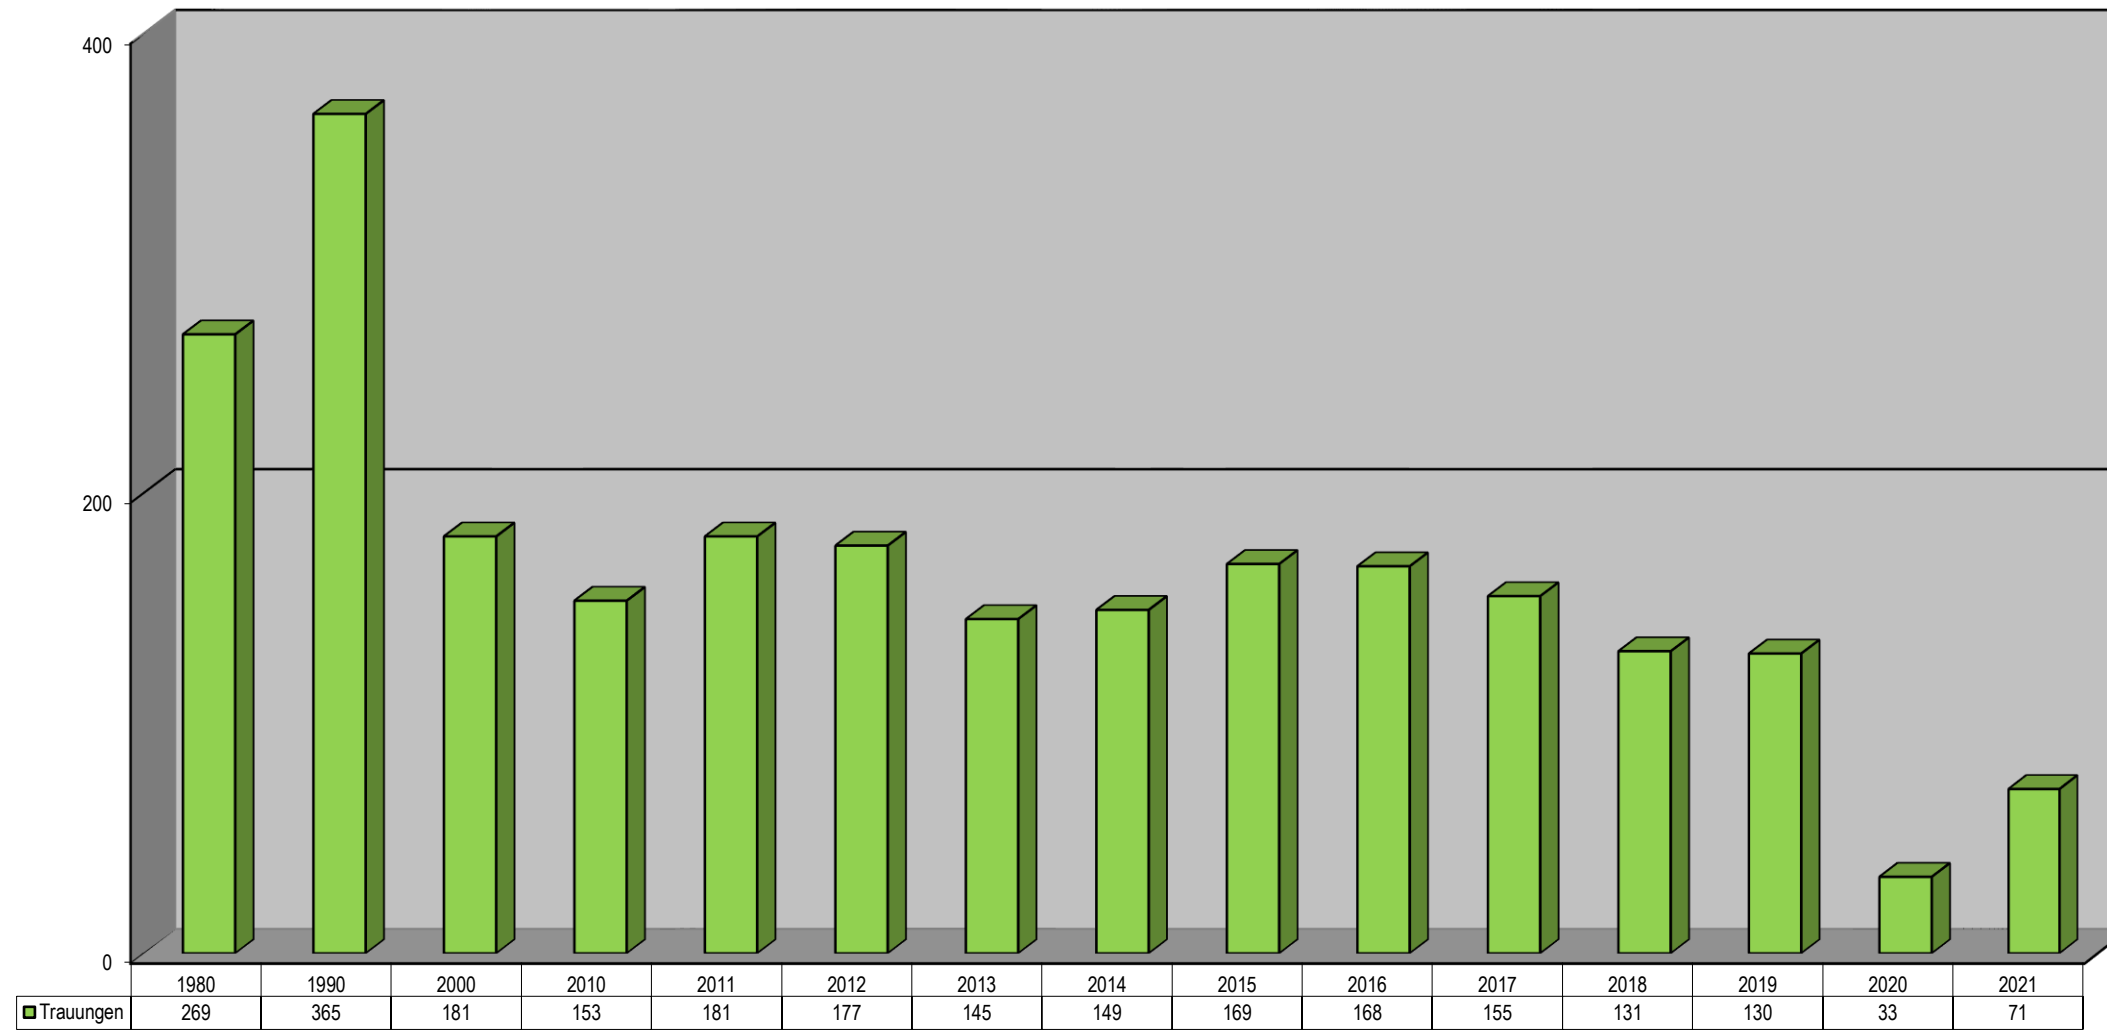

Quelle: Statistik DBK 2021

**Dekanat Landau
Katholiken/-innen - Gottesdienstbesucher/-innen
1980 - 2021**

Quelle: Statistik DBK 2021

Dekanat Landau
Austritte
1980 - 2021

Quelle: Statistik DBK 2021

Dekanat Landau
Trauungen
1980 - 2021