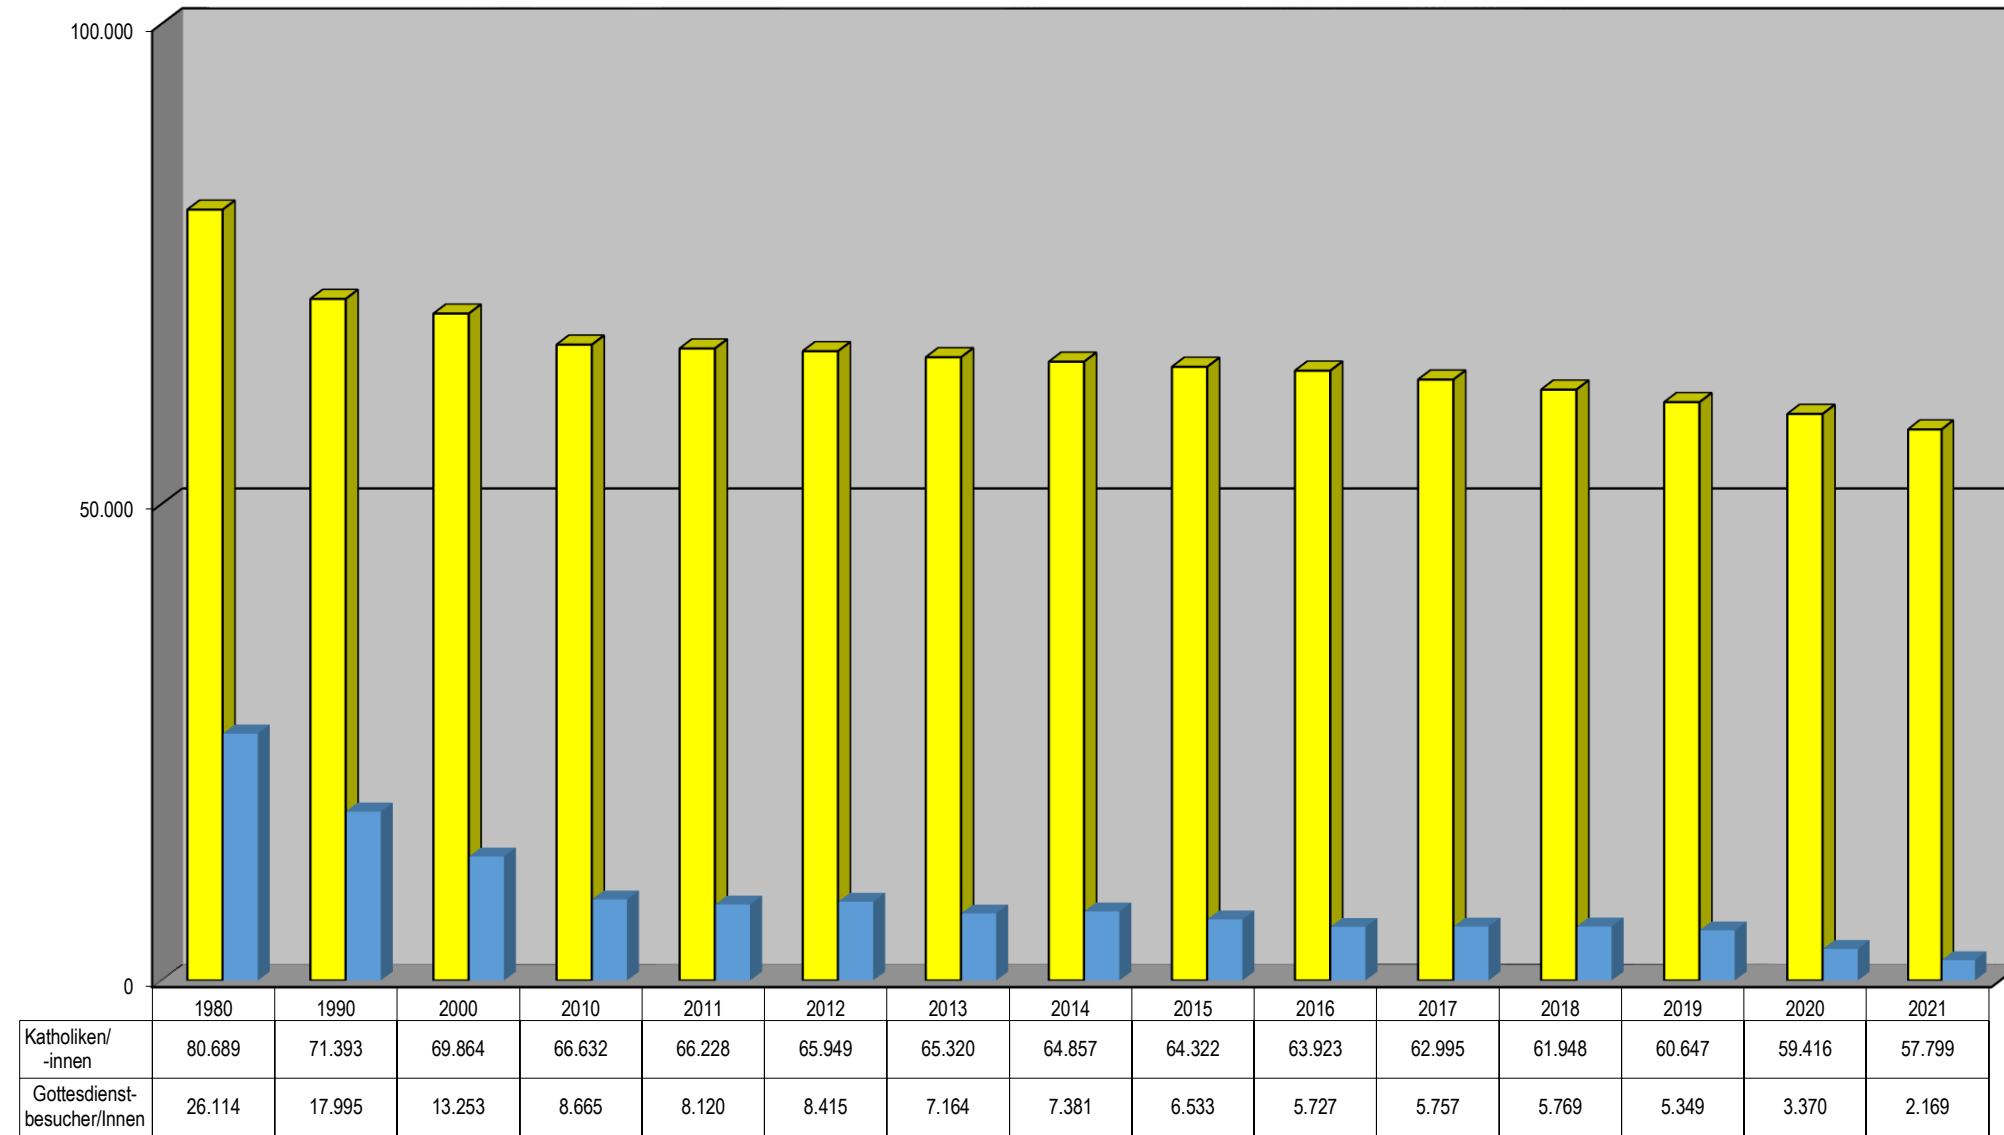

Kirchliches Leben im Dekanat Landau 1980 - 2021 in Zahlen

Jahr	Katholiken/ -innen	Gottesdienst- besucher/Innen	in %	Taufen	Erstkom- munion	Firmungen	Sanatio i. R.	Trauungen	Übertritte	Wieder- aufnahmen	Eintritte Gesamt	Austritte	Bestat- tungen
1980	80.689	26.114	32,4	692	905	*	0	269	9	10	19	80	836
1985	74.431	21.583	29,0	765	652	1.012	4	363	6	0	6	126	805
1990	71.393	17.995	25,2	856	665	50	3	365	7	3	10	142	826
1995	70.471	14.869	21,1	664	749	917	5	234	4	6	10	308	715
2000	69.864	13.253	19,0	589	786	788	0	181	6	17	23	279	759
2001	69.450	12.954	18,7	575	824	872	1	162	2	19	21	257	675
2002	69.267	11.466	16,5	525	794	190	2	171	9	13	22	261	653
2003	69.039	11.241	16,3	511	677	720	2	155	4	14	18	325	751
2004	68.932	10.996	16,0	512	676	849	0	180	17	17	34	236	641
2005	69.223	10.610	15,3	529	683	389	2	182	9	21	30	192	717
2006	69.571	10.326	14,8	457	687	364	2	163	14	30	44	207	727
2007	68.614	9.506	13,9	463	625	1.086	1	158	8	23	31	260	693
2008	67.483	9.905	14,7	479	596	157	0	187	12	22	34	334	713
2009	66.361	9.316	14,0	495	543	383	0	150	5	20	25	309	759
2010	66.632	8.665	13,0	423	577	496	0	153	8	13	21	447	719
2011	66.228	8.120	12,3	437	582	368	2	181	6	18	24	330	746
2012	65.949	8.415	12,8	432	506	340	0	177	5	19	24	330	682
2013	65.320	7.164	11	433	465	568	4	145	8	23	31	461	769
2014	64.857	7.381	11,4	417	497	368	3	149	4	13	17	603	720
2015	64.322	6.533	10,2	413	430	406	1	169	6	12	18	510	801
2016	63.923	5.727	9,0	408	430	124	0	168	6	12	18	425	697
2017	62.995	5.757	9,1	419	454	415	1	155	4	15	19	433	728
2018	61.948	5.769	9,3	408	437	218	2	131	4	20	24	596	761
2019	60.647	5.349	8,8	340	380	335	1	130	10	10	20	751	667
2020	59.416	3.370	5,7	202	321	137	0	33	5	15	20	719	733
2021	57.799	2.169	3,8	320	398	386	2	71	4	15	19	1.100	701

Quelle: Statistik DBK 2021

**Dekanat Landau
Katholiken/-innen - Gottesdienstbesucher/-innen
1980 - 2021**

Quelle: Statistik DBK 2021