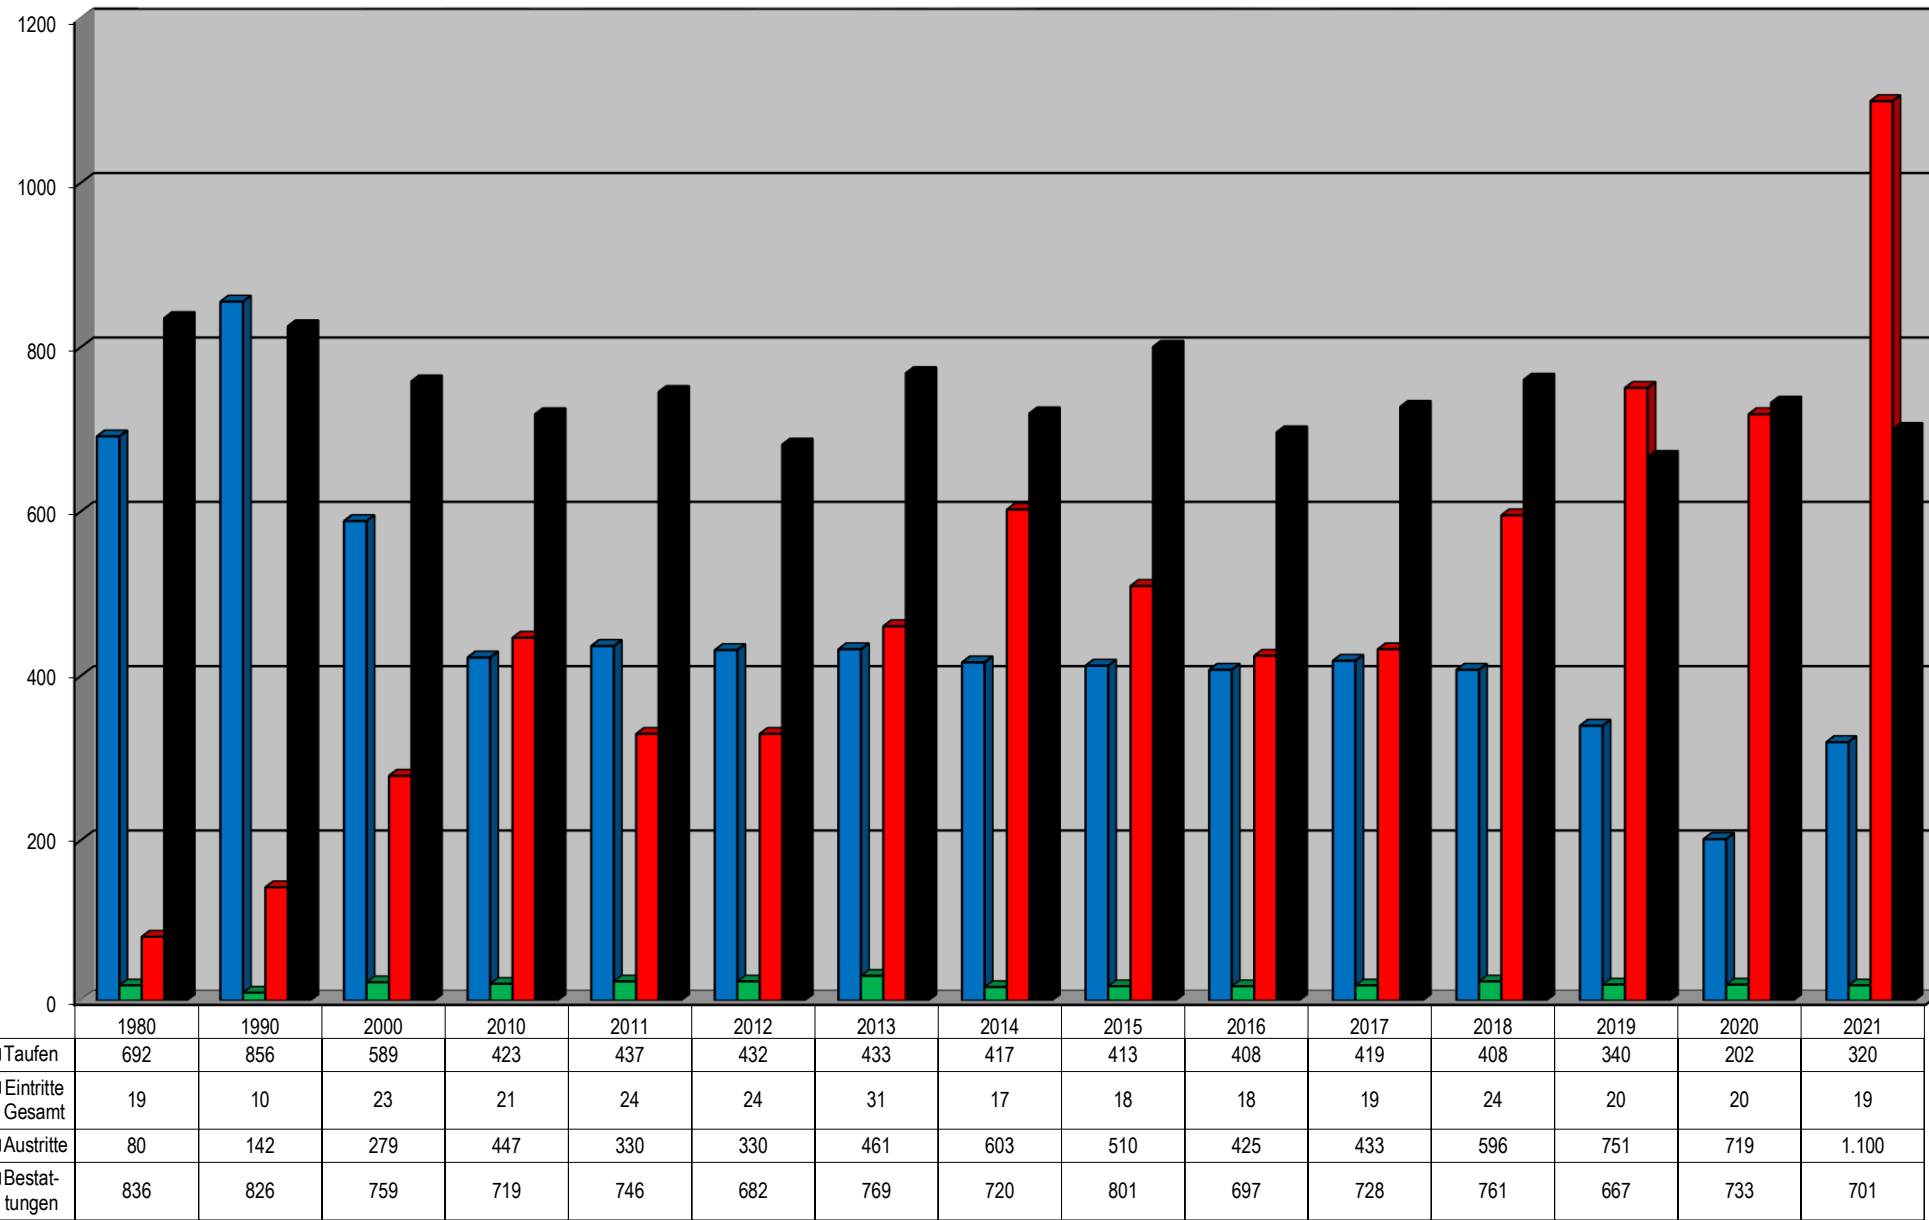

Dekanat Landau
Taufen - Eintritte - Austritte - Bestattungen
1980 - 2021

Quelle: Statistik DBK 2021

Speyer, 10.06.2022/Jochim