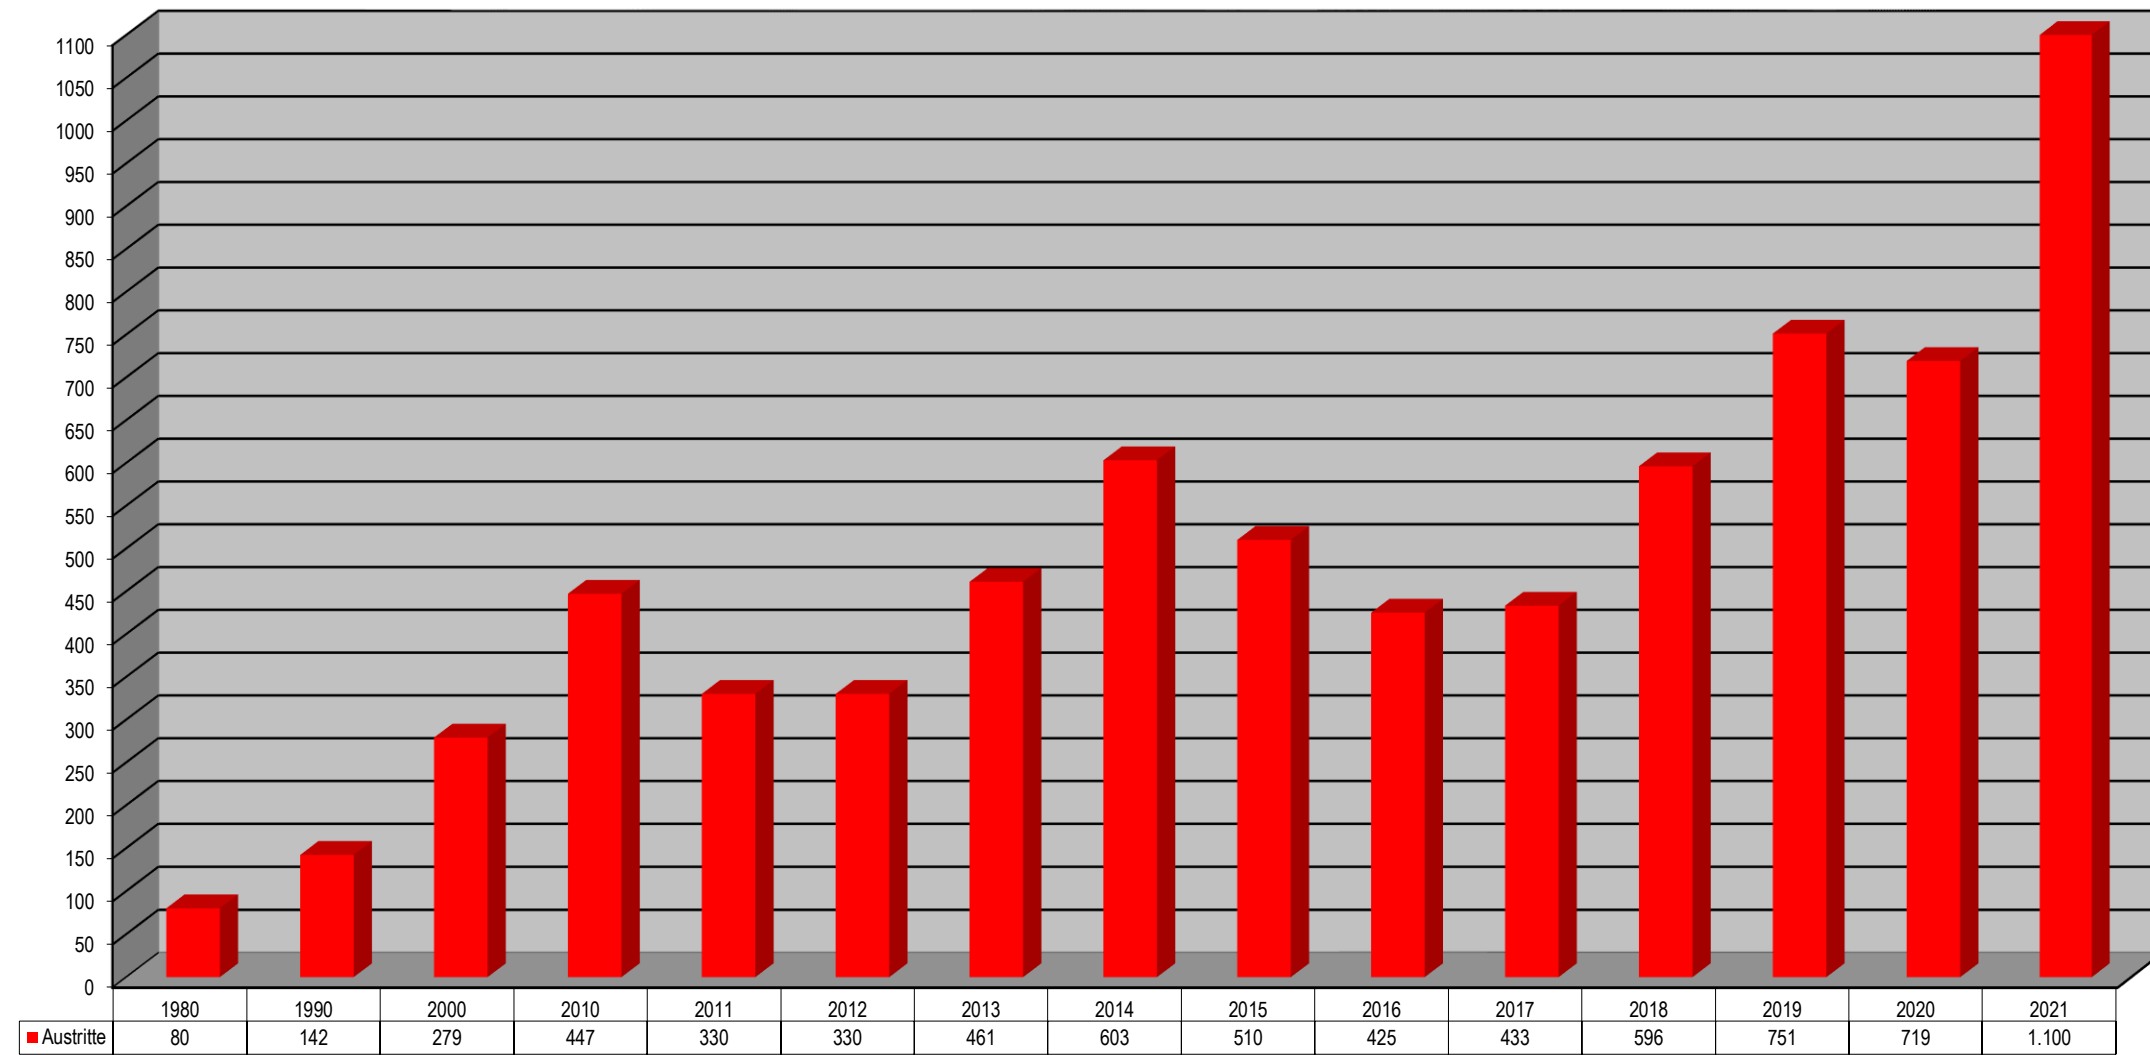

Dekanat Landau
Austritte
1980 - 2021

Quelle: Statistik DBK 2021