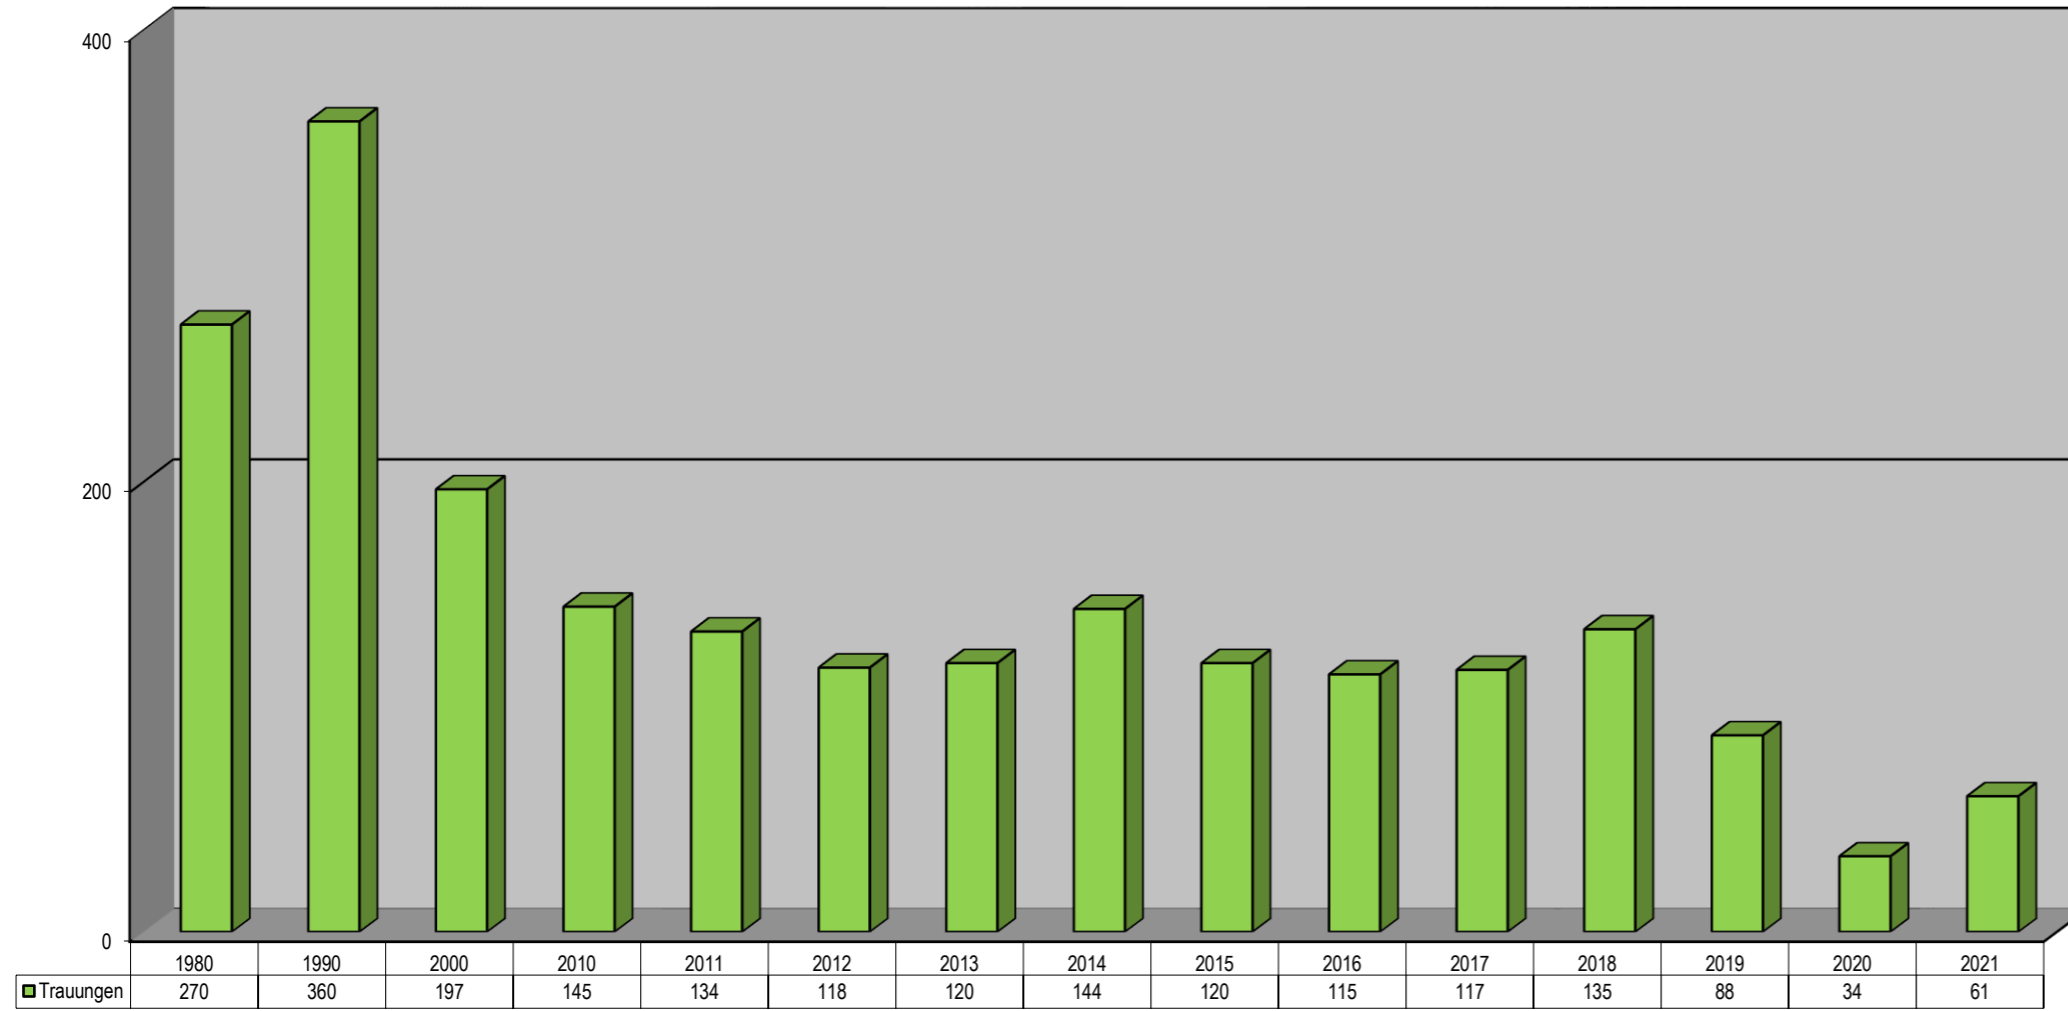

Kirchliches Leben im Dekanat Pirmasens 1980 - 2021 in Zahlen

Jahr	Katholiken/-innen	Gottesdienst-besucherInnen	in %	Taufen	Erstkom-munion	Firmungen	Sanatio i. R.	Trauungen	Übertritte	Wieder-aufnahmen	Eintritte Gesamt	Austritte	Bestat-tungen
			°								0		
1980	96.899	28.225	29,1	904	1.019	*	1	270	9	1	10	81	951
1985	88.361	22.096	25,0	845	750	1.496	5	437	20	2	22	102	966
1990	83.980	17.614	21,0	953	839	587	1	360	10	1	11	141	977
1995	82.653	14.714	17,8	774	841	510	0	283	12	12	24	317	938
2000	79.315	11.779	14,9	665	889	1.003	6	197	9	11	20	217	898
2001	78.715	11.004	14,0	645	883	426	2	187	11	11	22	195	887
2002	78.261	10.787	13,8	601	845	423	1	197	9	17	26	278	915
2003	77.553	9.954	12,8	604	833	1.116	5	184	8	15	23	287	886
2004	77.610	9.883	12,7	503	694	547	1	140	2	9	11	216	851
2005	76.391	9.350	12,2	498	711	258	1	166	6	17	23	149	911
2006	75.664	9.808	13,0	483	720	937	2	145	9	14	23	175	855
2007	74.736	8.601	11,5	466	680	454	0	131	14	27	41	228	811
2008	73.338	8.658	11,8	405	597	338	1	135	9	16	25	235	889
2009	72.331	8.174	11,3	411	557	604	0	138	12	17	29	200	836
2010	71.329	9.841	13,8	384	548	397	1	145	12	12	24	346	867
2011	70.355	7.224	10,3	438	537	275	0	134	7	6	13	316	840
2012	69.306	7.279	10,5	386	570	440	1	118	1	12	13	250	874
2013	68.267	6.017	8,8	405	439	165	2	120	2	15	17	500	879
2014	69.527	6.260	9	440	474	517	0	144	11	13	24	598	898
2015	69.827	5.793	8,3	420	429	313	1	120	17	7	24	473	843
2016	66.672	5.114	7,5	504	458	253	10	115	5	10	15	434	899
2017	65.462	4.829	7,2	382	377	190	1	117	6	17	23	450	870
2018	64.286	4.642	7,0	372	378	372	0	135	11	15	26	545	887
2019	62.943	4.575	7,3	361	364	220	0	88	5	18	23	645	925
2020	61.882	2.672	4,3	227	39	77	0	34	3	8	11	566	805
2021	60.331	1.704	2,8	300	364	381	0	61	7	6	13	854	873

Quelle: Statistik DBK 2021

Dekanat Pirmasens
Katholiken/-innen - Gottesdienstbesucher/-innen
1980 - 2021

Quelle: Statistik DBK 2021

Dekanat Pirmasens
Austritte
1980 - 2021

Quelle: Statistik DBK 2021

Dekanat Pirmasens
Trauungen
1980 - 2021