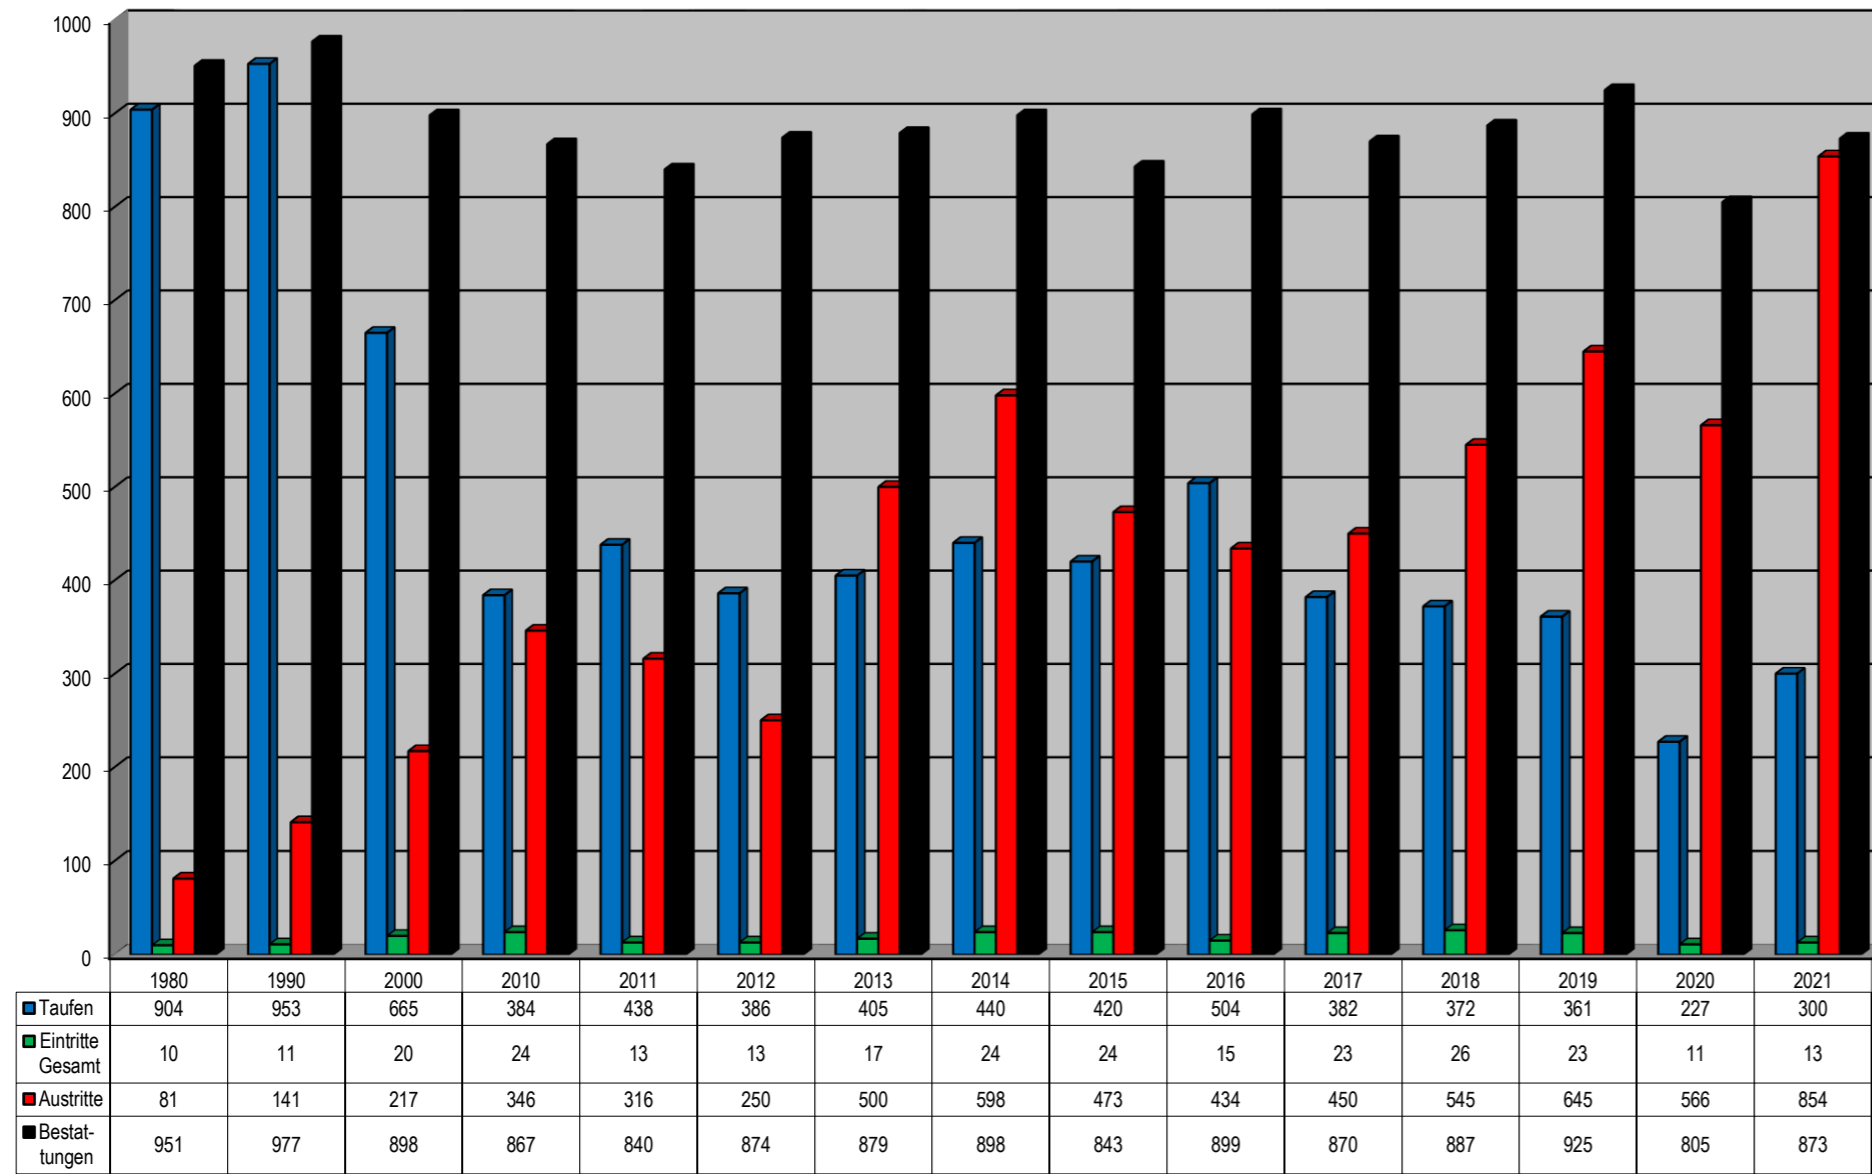

Dekanat Pirmasens
Taufen - Eintritte - Austritte - Bestattungen
1980 - 2021

Quelle: Statistik DBK 2021

Speyer, 10.06.2022/Jochim