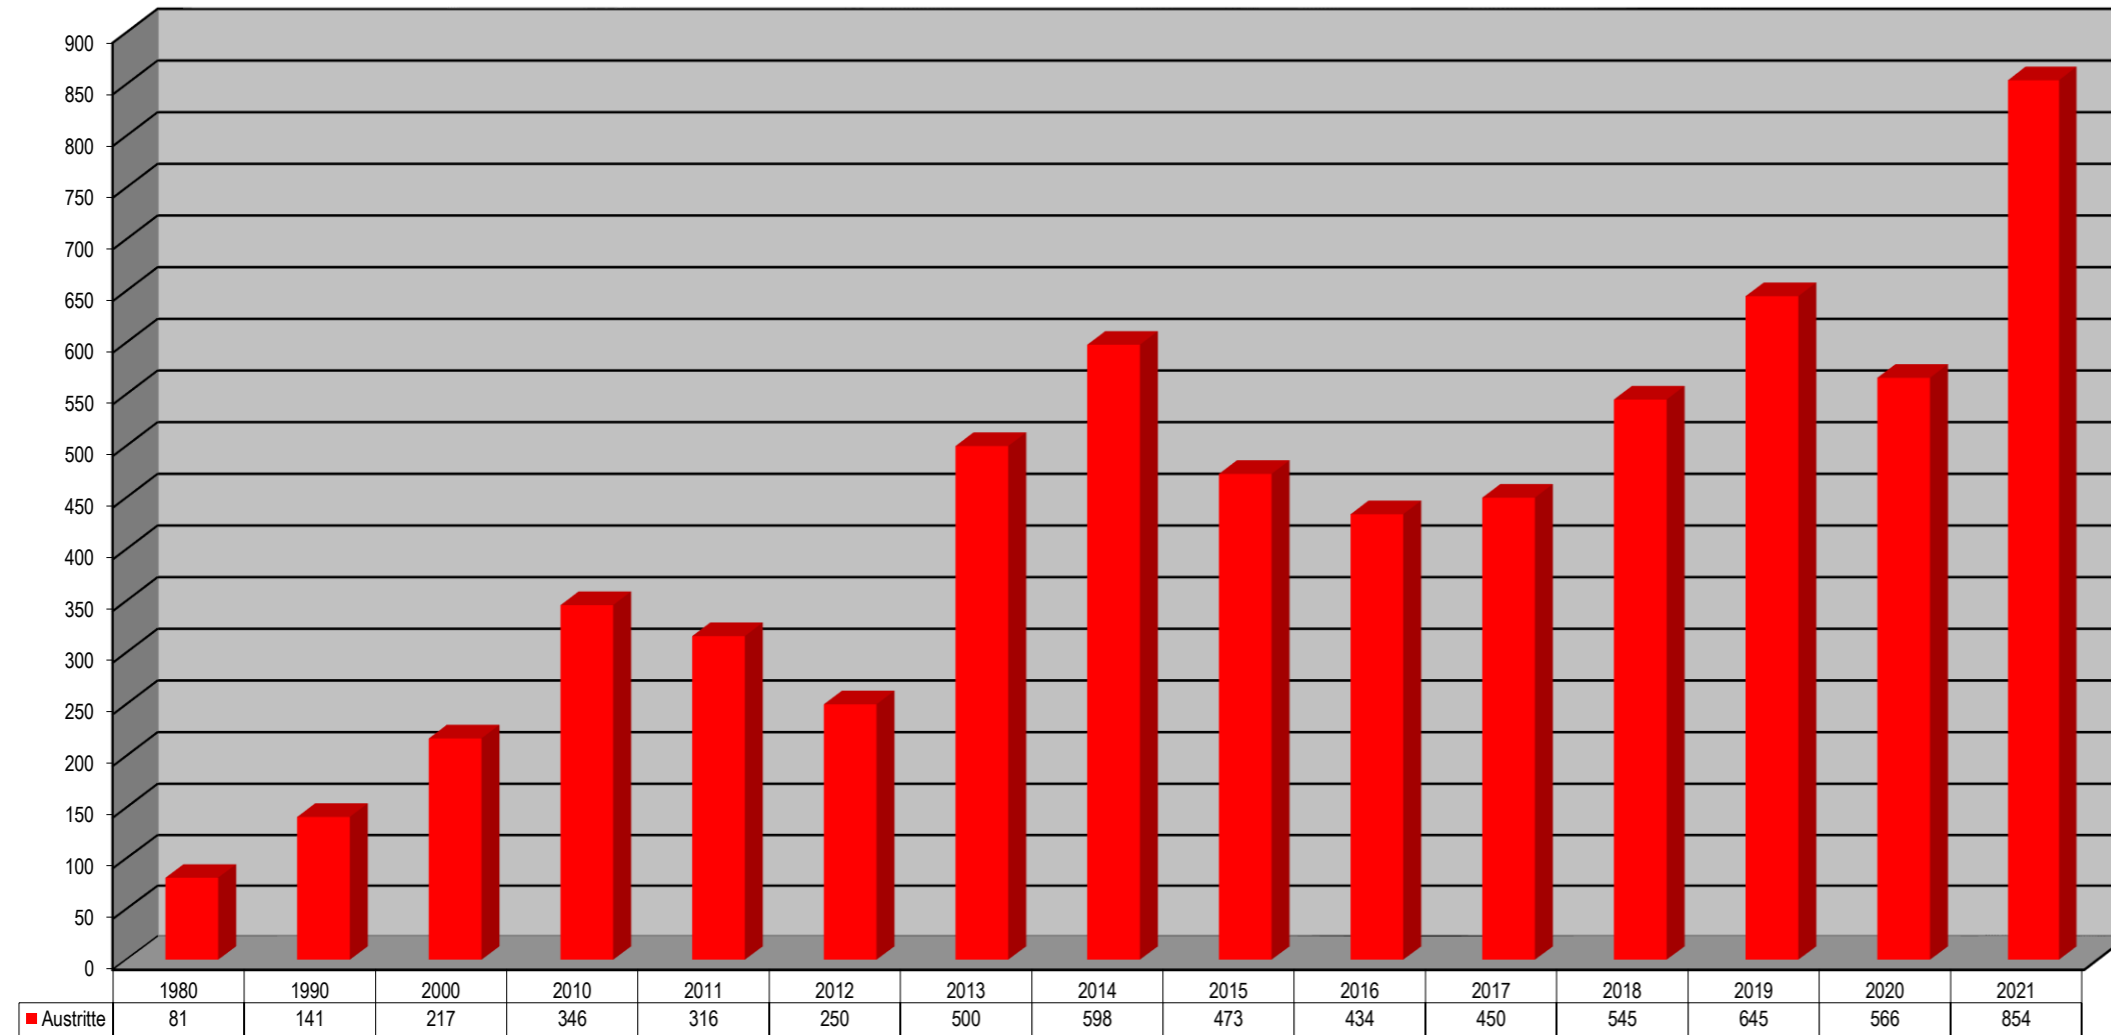

Kirchliches Leben im Dekanat Pirmasens 1980 - 2021 in Zahlen

Jahr	Katholiken/-innen	Gottesdienst-besucherInnen	in %	Taufen	Erstkom-munion	Firmungen	Sanatio i. R.	Trauungen	Übertritte	Wieder-aufnahmen	Eintritte Gesamt	Austritte	Bestat-tungen
			°								0		
1980	96.899	28.225	29,1	904	1.019	*	1	270	9	1	10	81	951
1985	88.361	22.096	25,0	845	750	1.496	5	437	20	2	22	102	966
1990	83.980	17.614	21,0	953	839	587	1	360	10	1	11	141	977
1995	82.653	14.714	17,8	774	841	510	0	283	12	12	24	317	938
2000	79.315	11.779	14,9	665	889	1.003	6	197	9	11	20	217	898
2001	78.715	11.004	14,0	645	883	426	2	187	11	11	22	195	887
2002	78.261	10.787	13,8	601	845	423	1	197	9	17	26	278	915
2003	77.553	9.954	12,8	604	833	1.116	5	184	8	15	23	287	886
2004	77.610	9.883	12,7	503	694	547	1	140	2	9	11	216	851
2005	76.391	9.350	12,2	498	711	258	1	166	6	17	23	149	911
2006	75.664	9.808	13,0	483	720	937	2	145	9	14	23	175	855
2007	74.736	8.601	11,5	466	680	454	0	131	14	27	41	228	811
2008	73.338	8.658	11,8	405	597	338	1	135	9	16	25	235	889
2009	72.331	8.174	11,3	411	557	604	0	138	12	17	29	200	836
2010	71.329	9.841	13,8	384	548	397	1	145	12	12	24	346	867
2011	70.355	7.224	10,3	438	537	275	0	134	7	6	13	316	840
2012	69.306	7.279	10,5	386	570	440	1	118	1	12	13	250	874
2013	68.267	6.017	8,8	405	439	165	2	120	2	15	17	500	879
2014	69.527	6.260	9	440	474	517	0	144	11	13	24	598	898
2015	69.827	5.793	8,3	420	429	313	1	120	17	7	24	473	843
2016	66.672	5.114	7,5	504	458	253	10	115	5	10	15	434	899
2017	65.462	4.829	7,2	382	377	190	1	117	6	17	23	450	870
2018	64.286	4.642	7,0	372	378	372	0	135	11	15	26	545	887
2019	62.943	4.575	7,3	361	364	220	0	88	5	18	23	645	925
2020	61.882	2.672	4,3	227	39	77	0	34	3	8	11	566	805
2021	60.331	1.704	2,8	300	364	381	0	61	7	6	13	854	873

Quelle: Statistik DBK 2021

Dekanat Pirmasens
Katholiken/-innen - Gottesdienstbesucher/-innen
1980 - 2021

Quelle: Statistik DBK 2021

Dekanat Pirmasens
Austritte
1980 - 2021

Quelle: Statistik DBK 2021

Dekanat Pirmasens
Trauungen
1980 - 2021