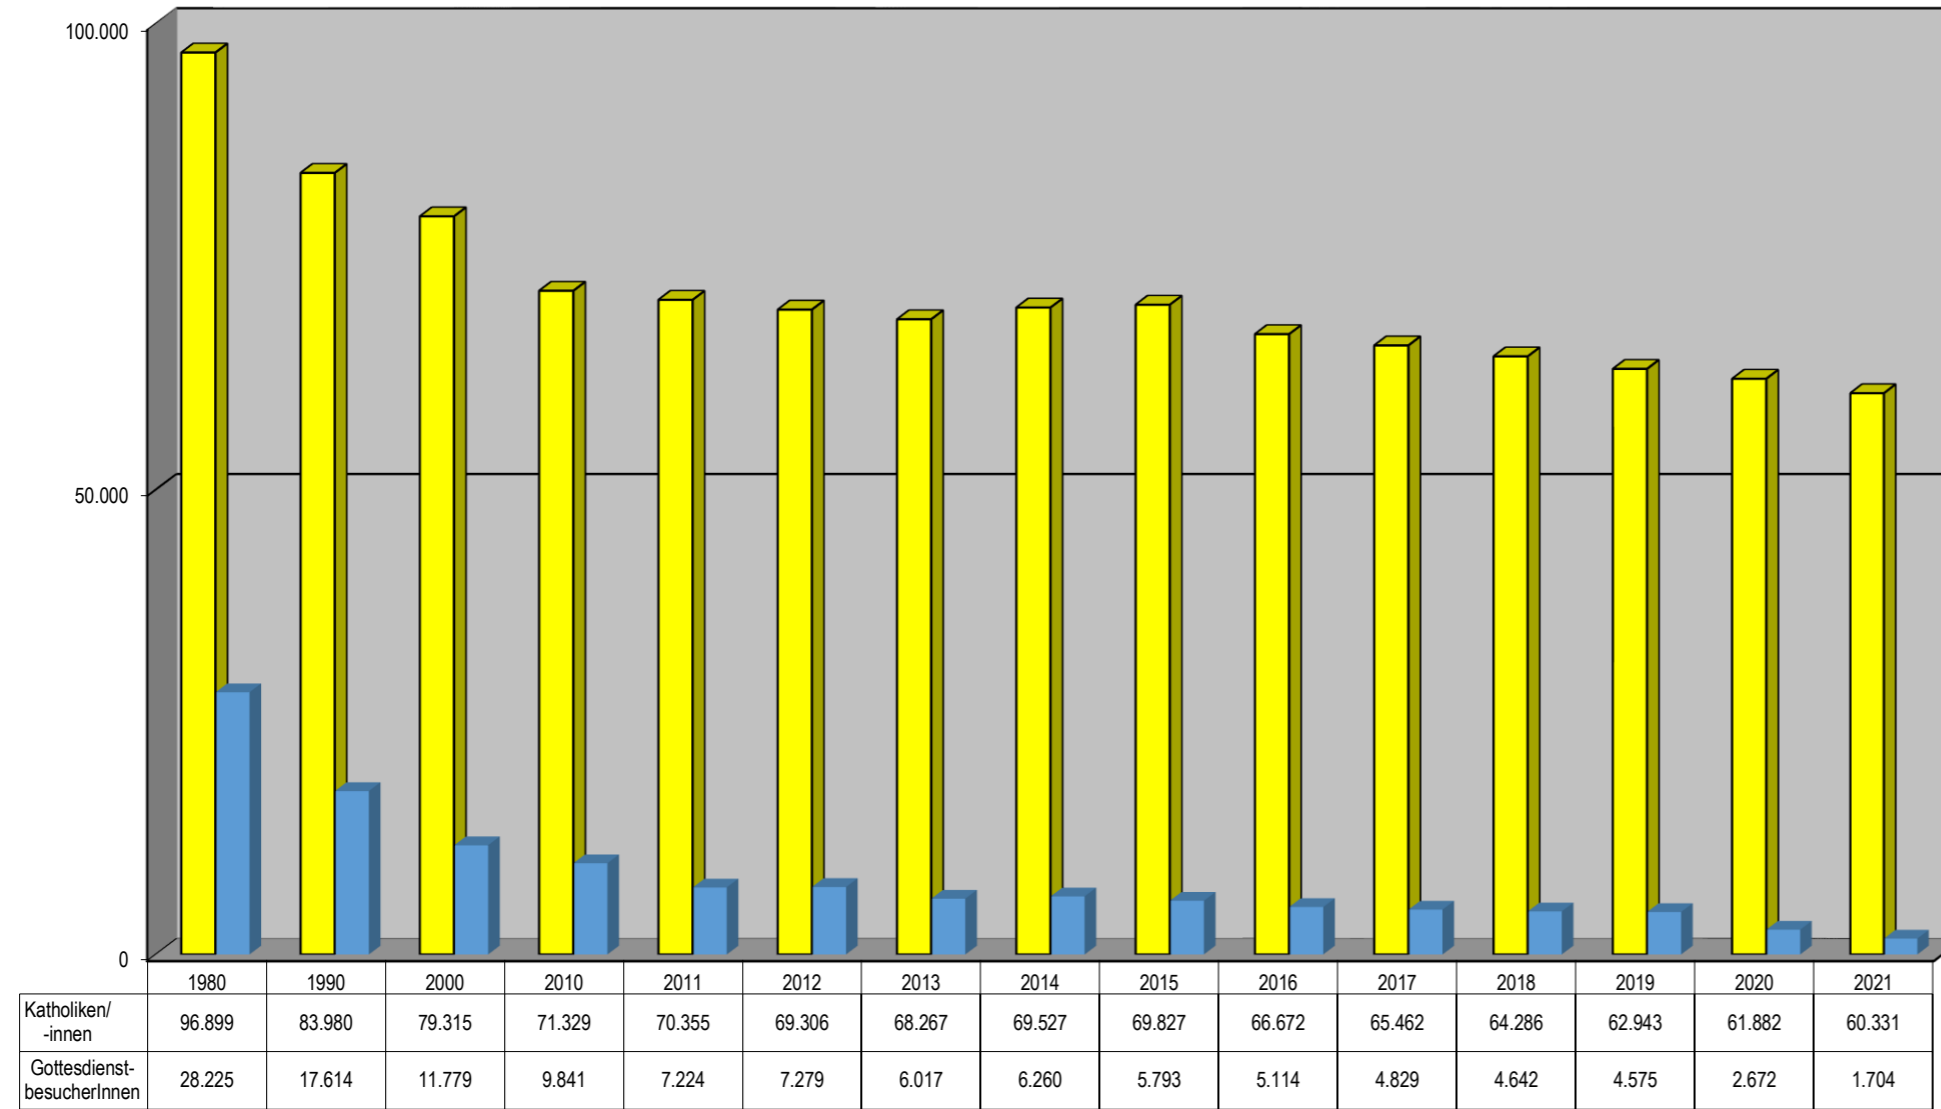

Kirchliches Leben im Dekanat Pirmasens 1980 - 2021 in Zahlen

Jahr	Katholiken/-innen	Gottesdienst-besucherInnen	in %	Taufen	Erstkom-munion	Firmungen	Sanatio i. R.	Trauungen	Übertritte	Wieder-aufnahmen	Eintritte Gesamt	Austritte	Bestat-tungen
			°								0		
1980	96.899	28.225	29,1	904	1.019	*	1	270	9	1	10	81	951
1985	88.361	22.096	25,0	845	750	1.496	5	437	20	2	22	102	966
1990	83.980	17.614	21,0	953	839	587	1	360	10	1	11	141	977
1995	82.653	14.714	17,8	774	841	510	0	283	12	12	24	317	938
2000	79.315	11.779	14,9	665	889	1.003	6	197	9	11	20	217	898
2001	78.715	11.004	14,0	645	883	426	2	187	11	11	22	195	887
2002	78.261	10.787	13,8	601	845	423	1	197	9	17	26	278	915
2003	77.553	9.954	12,8	604	833	1.116	5	184	8	15	23	287	886
2004	77.610	9.883	12,7	503	694	547	1	140	2	9	11	216	851
2005	76.391	9.350	12,2	498	711	258	1	166	6	17	23	149	911
2006	75.664	9.808	13,0	483	720	937	2	145	9	14	23	175	855
2007	74.736	8.601	11,5	466	680	454	0	131	14	27	41	228	811
2008	73.338	8.658	11,8	405	597	338	1	135	9	16	25	235	889
2009	72.331	8.174	11,3	411	557	604	0	138	12	17	29	200	836
2010	71.329	9.841	13,8	384	548	397	1	145	12	12	24	346	867
2011	70.355	7.224	10,3	438	537	275	0	134	7	6	13	316	840
2012	69.306	7.279	10,5	386	570	440	1	118	1	12	13	250	874
2013	68.267	6.017	8,8	405	439	165	2	120	2	15	17	500	879
2014	69.527	6.260	9	440	474	517	0	144	11	13	24	598	898
2015	69.827	5.793	8,3	420	429	313	1	120	17	7	24	473	843
2016	66.672	5.114	7,5	504	458	253	10	115	5	10	15	434	899
2017	65.462	4.829	7,2	382	377	190	1	117	6	17	23	450	870
2018	64.286	4.642	7,0	372	378	372	0	135	11	15	26	545	887
2019	62.943	4.575	7,3	361	364	220	0	88	5	18	23	645	925
2020	61.882	2.672	4,3	227	39	77	0	34	3	8	11	566	805
2021	60.331	1.704	2,8	300	364	381	0	61	7	6	13	854	873

Quelle: Statistik DBK 2021

Dekanat Pirmasens
Katholiken/-innen - Gottesdienstbesucher/-innen
1980 - 2021

Quelle: Statistik DBK 2021

Dekanat Pirmasens
Austritte
1980 - 2021

Quelle: Statistik DBK 2021

Dekanat Pirmasens
Trauungen
1980 - 2021