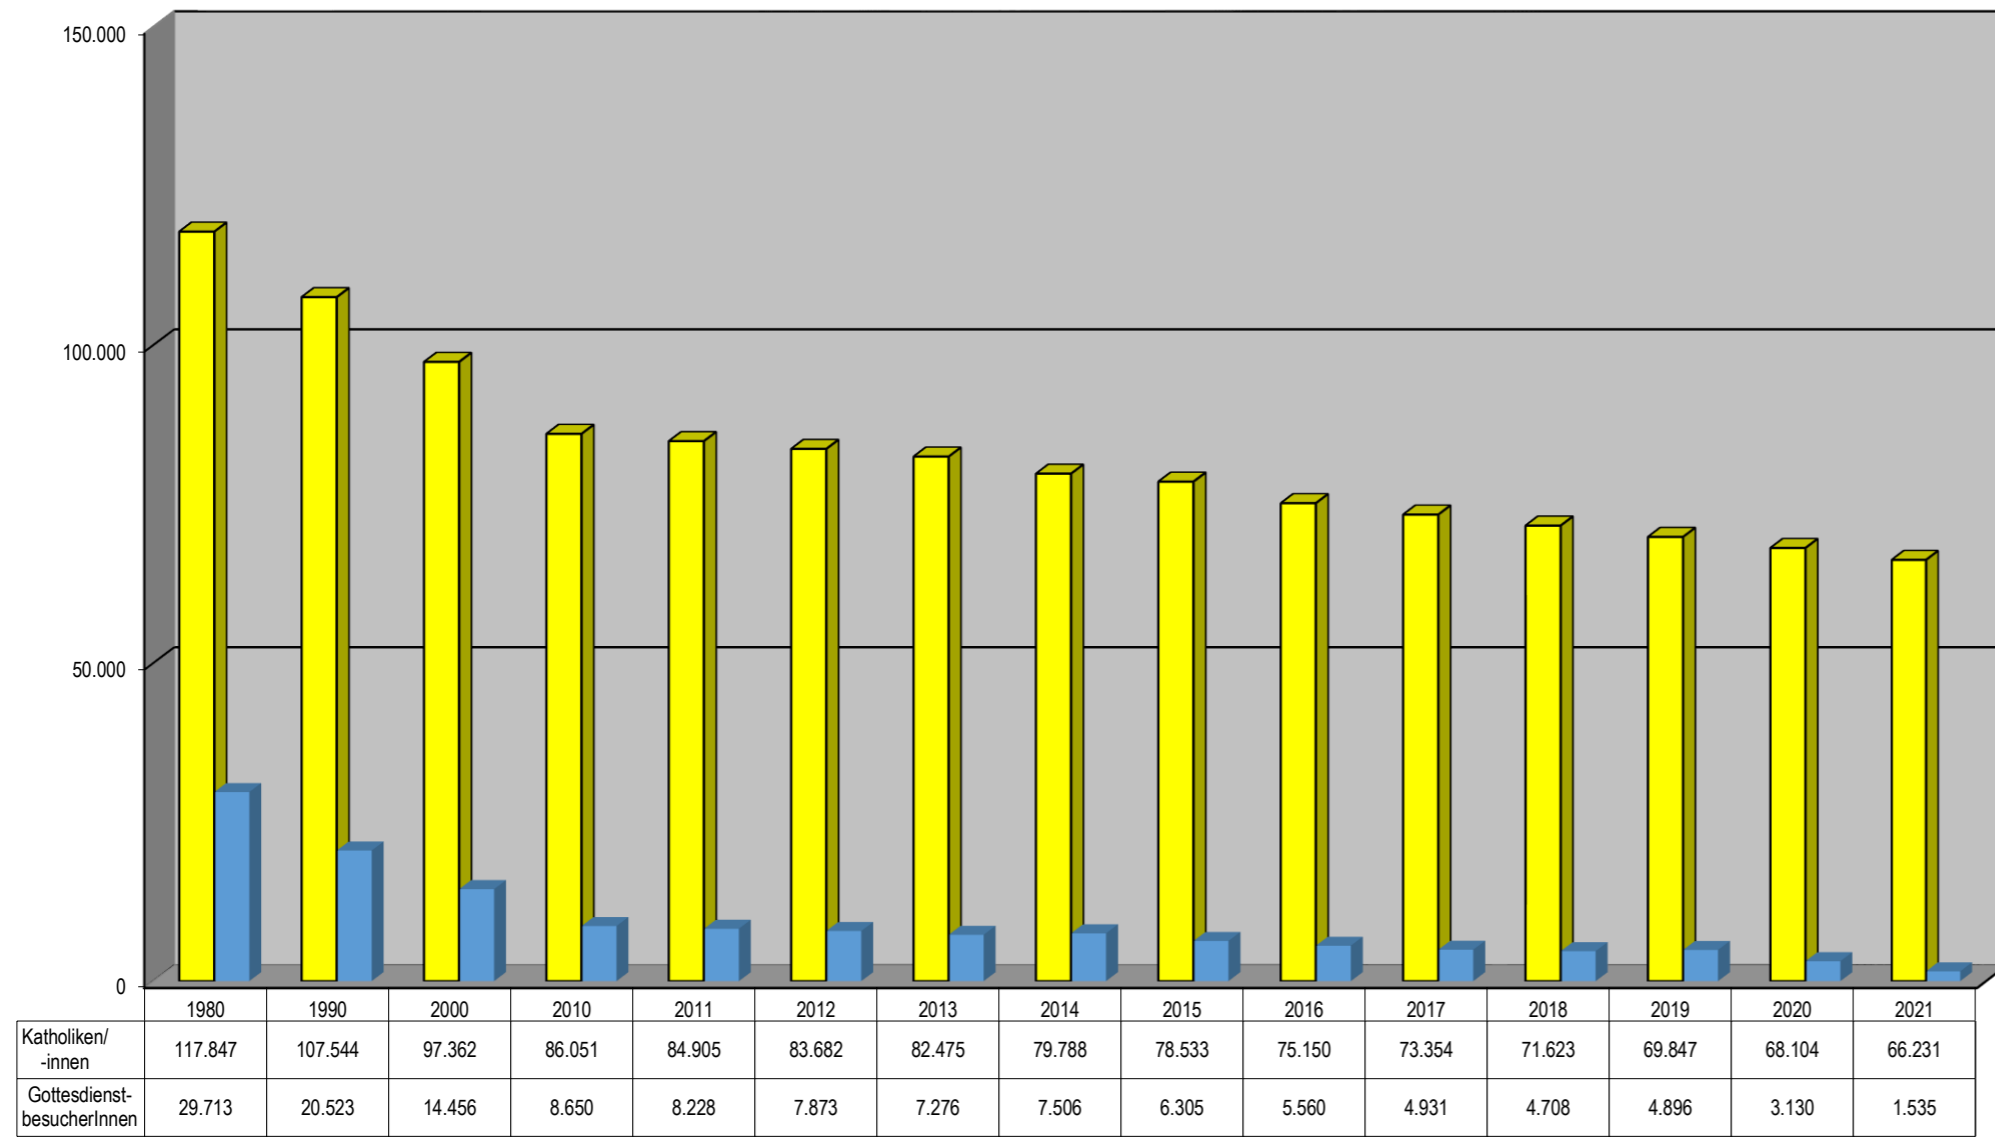

Kirchliches Leben im Dekanat Saarpfalz 1980 - 2021 in Zahlen

Jahr	Katholiken/-innen	Gottesdienst-besucherInnen	in %	Taufen	Erstkom-munion	Firmungen	Sanatio i. R.	Trauungen	Übertritte	Wieder-aufnahmen	Eintritte Gesamt	Austritte	Bestat-tungen
			°										
1980	117.847	29.713	25,2	991	1.205	*	19	470	6	3	9	85	1.151
1985	113.148	23.831	21,1	998	916	199	2	499	10	3	13	132	1.148
1990	107.544	20.523	19,1	1.030	1.034	1.757	2	492	10	11	21	305	1.221
1995	103.012	16.557	16,1	888	1.000	104	1	314	14	20	34	559	1.208
2000	97.362	14.456	14,8	787	1.092	335	1	229	12	33	45	378	1.184
2001	95.923	13.952	14,5	719	1.074	1	3	152	14	24	38	364	1.088
2002	95.249	12.330	12,9	700	1.020	1.737	4	181	14	25	39	323	1.150
2003	94.116	12.359	13,1	637	914	39	0	131	11	38	49	384	1.211
2004	92.757	11.528	12,4	594	878	1097	0	154	9	23	32	333	1.161
2005	91.674	10.764	11,7	570	851	704	1	160	10	38	48	269	1.097
2006	90.903	10.114	11,1	562	880	903	1	126	13	34	47	212	1.105
2007	89.675	10.350	11,5	555	763	30	2	158	16	43	59	293	1.081
2008	88.516	9.101	10,3	627	709	1.401	0	129	10	21	31	342	1.062
2009	86.901	9.395	10,8	567	660	48	1	118	17	44	61	319	1.103
2010	86.051	8.650	10,1	531	628	957	0	151	6	31	37	445	1.039
2011	84.905	8.228	9,7	511	613	188	0	139	9	20	29	488	1.073
2012	83.682	7.873	9,4	489	568	868	1	128	5	16	21	372	1.067
2013	82.475	7.276	8,8	475	561	66	2	108	13	24	37	603	1.134
2014	79.788	7.506	9,4	455	503	699	1	116	3	10	13	709	1.032
2015	78.533	6.305	8,0	466	475	173	-	113	1	19	20	594	1.070
2016	75.150	5.560	7,4	494	485	512	-	111	4	14	18	559	1.095
2017	73.354	4.931	6,7	442	508	35	0	111	3	26	29	669	1.101
2018	71.623	4.708	6,6	497	496	578	2	109	3	24	27	423	459
2019	69.847	4.896	7,0	399	485	162	0	125	7	11	18	890	1.050
2020	68.104	3.130	4,6	226	346	133	29	33	5	16	21	708	1.000
2021	66.231	1.535	2,3	358	452	428	0	72	4	17	21	963	992

Quelle: Statistik DBK 2021

Dekanat Saarpfalz
Katholiken/-innen - Gottesdienstbesucher/-innen
1980 - 2021

Quelle: Statistik DBK 2021