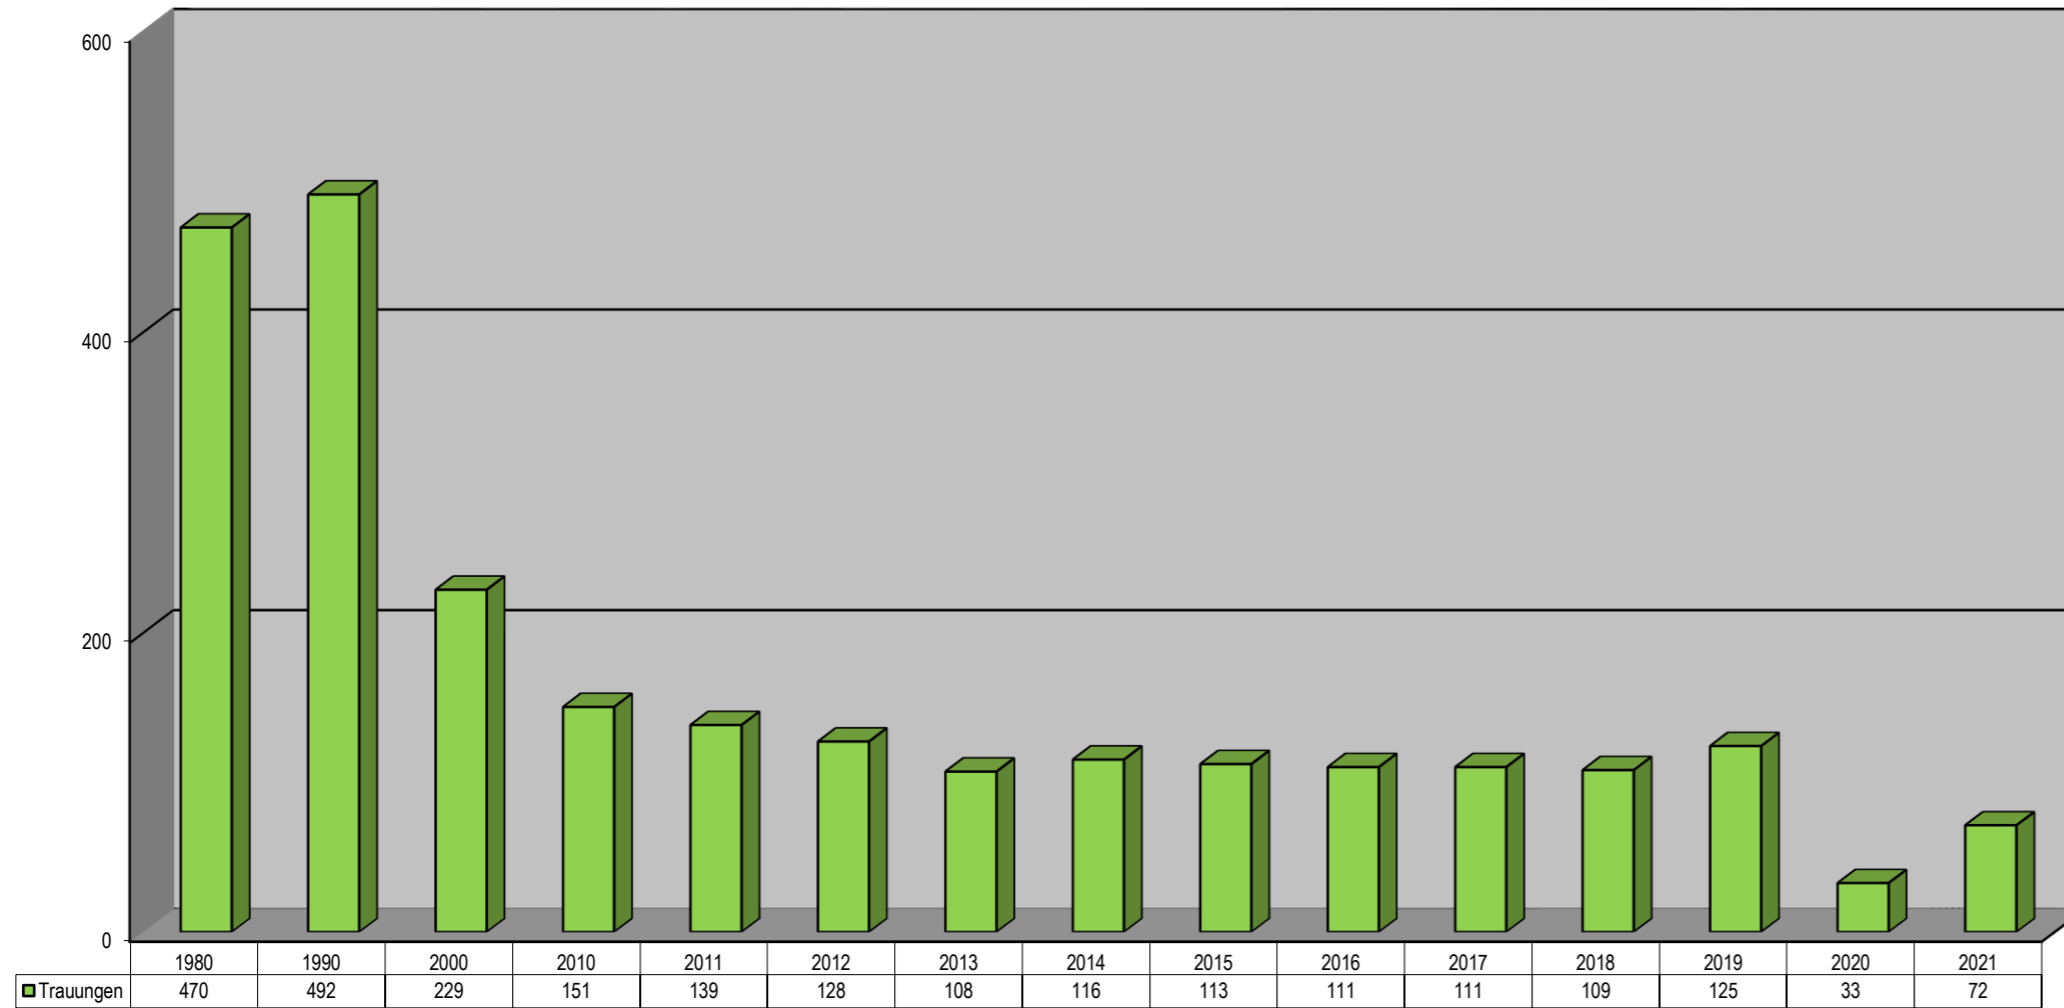

Quelle: Statistik DBK 2021

Dekanat Saarpfalz
Katholiken/-innen - Gottesdienstbesucher/-innen
1980 - 2021

Quelle: Statistik DBK 2021

Dekanat Saarpfalz
Austritte
1980 - 2021

Dekanat Saarpfalz
Trauungen
1980 - 2021