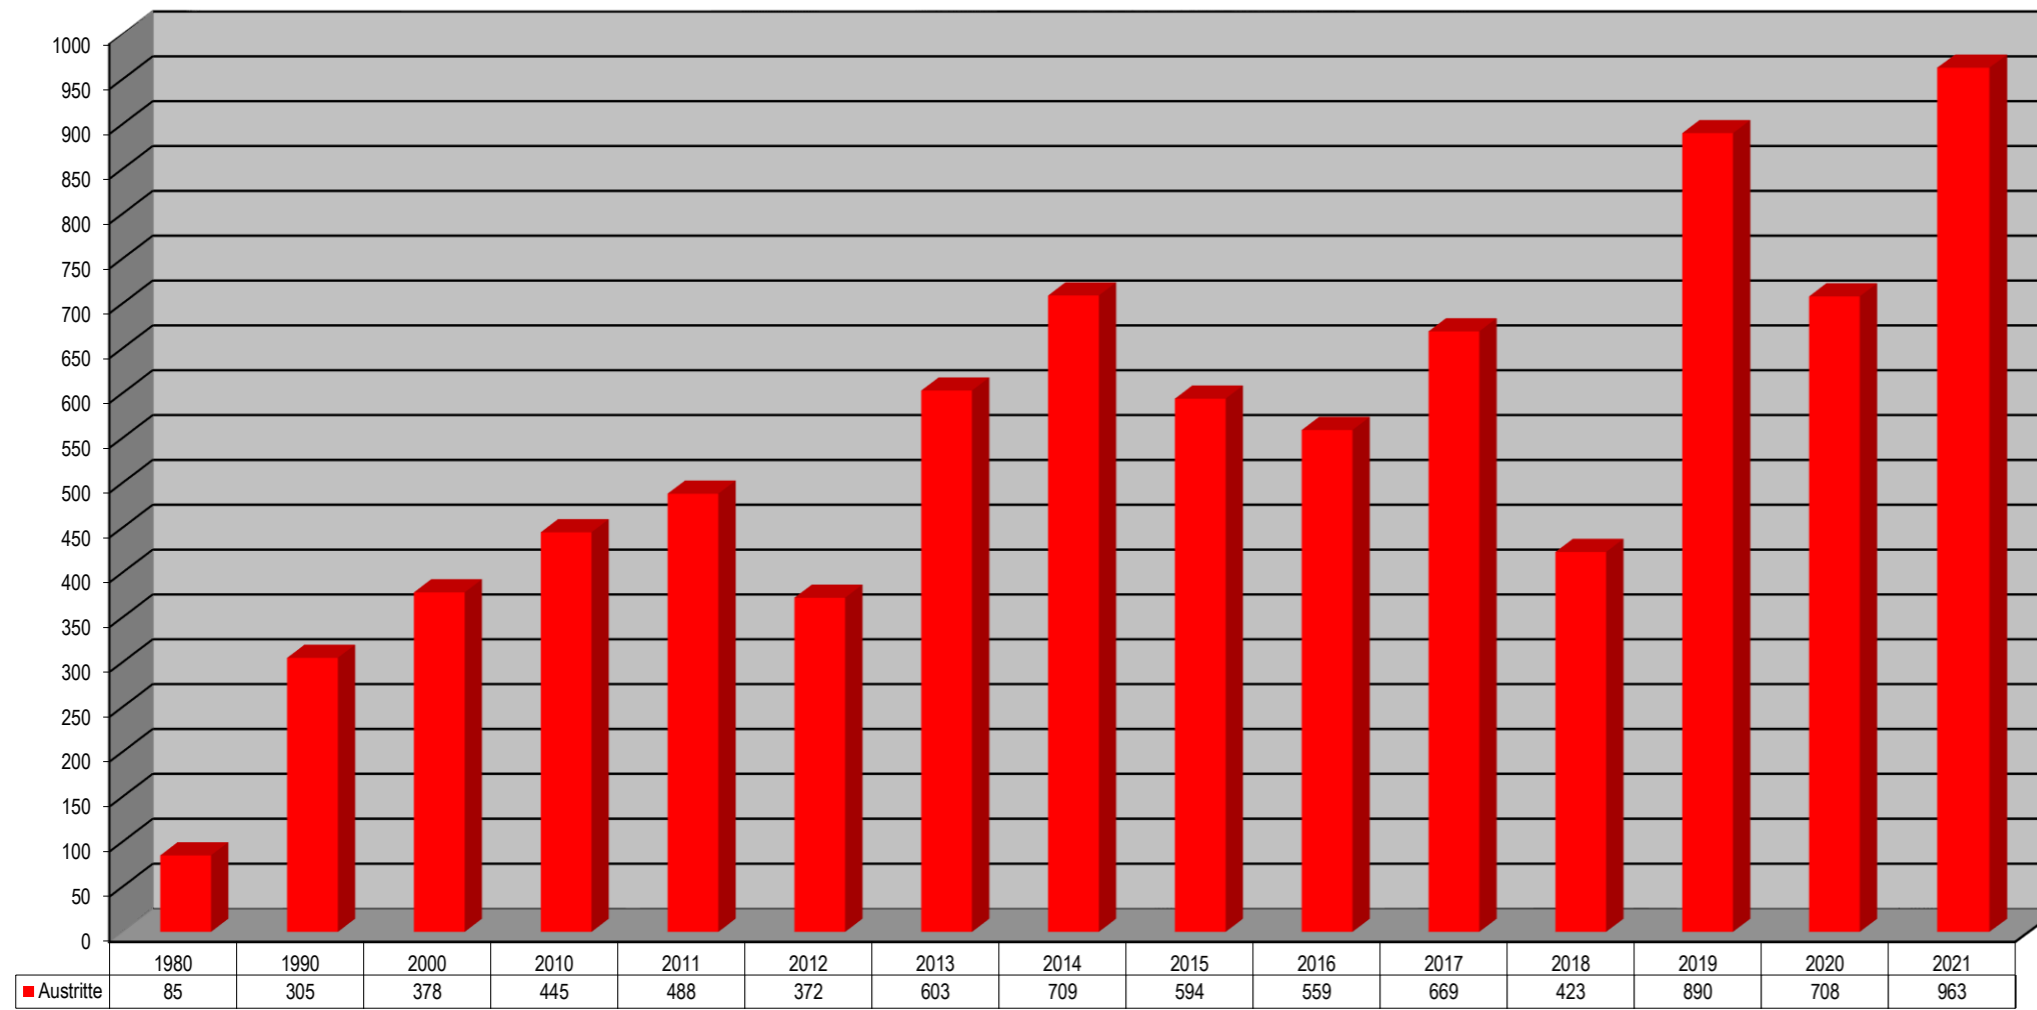

Dekanat Saarpfalz
Austritte
1980 - 2021