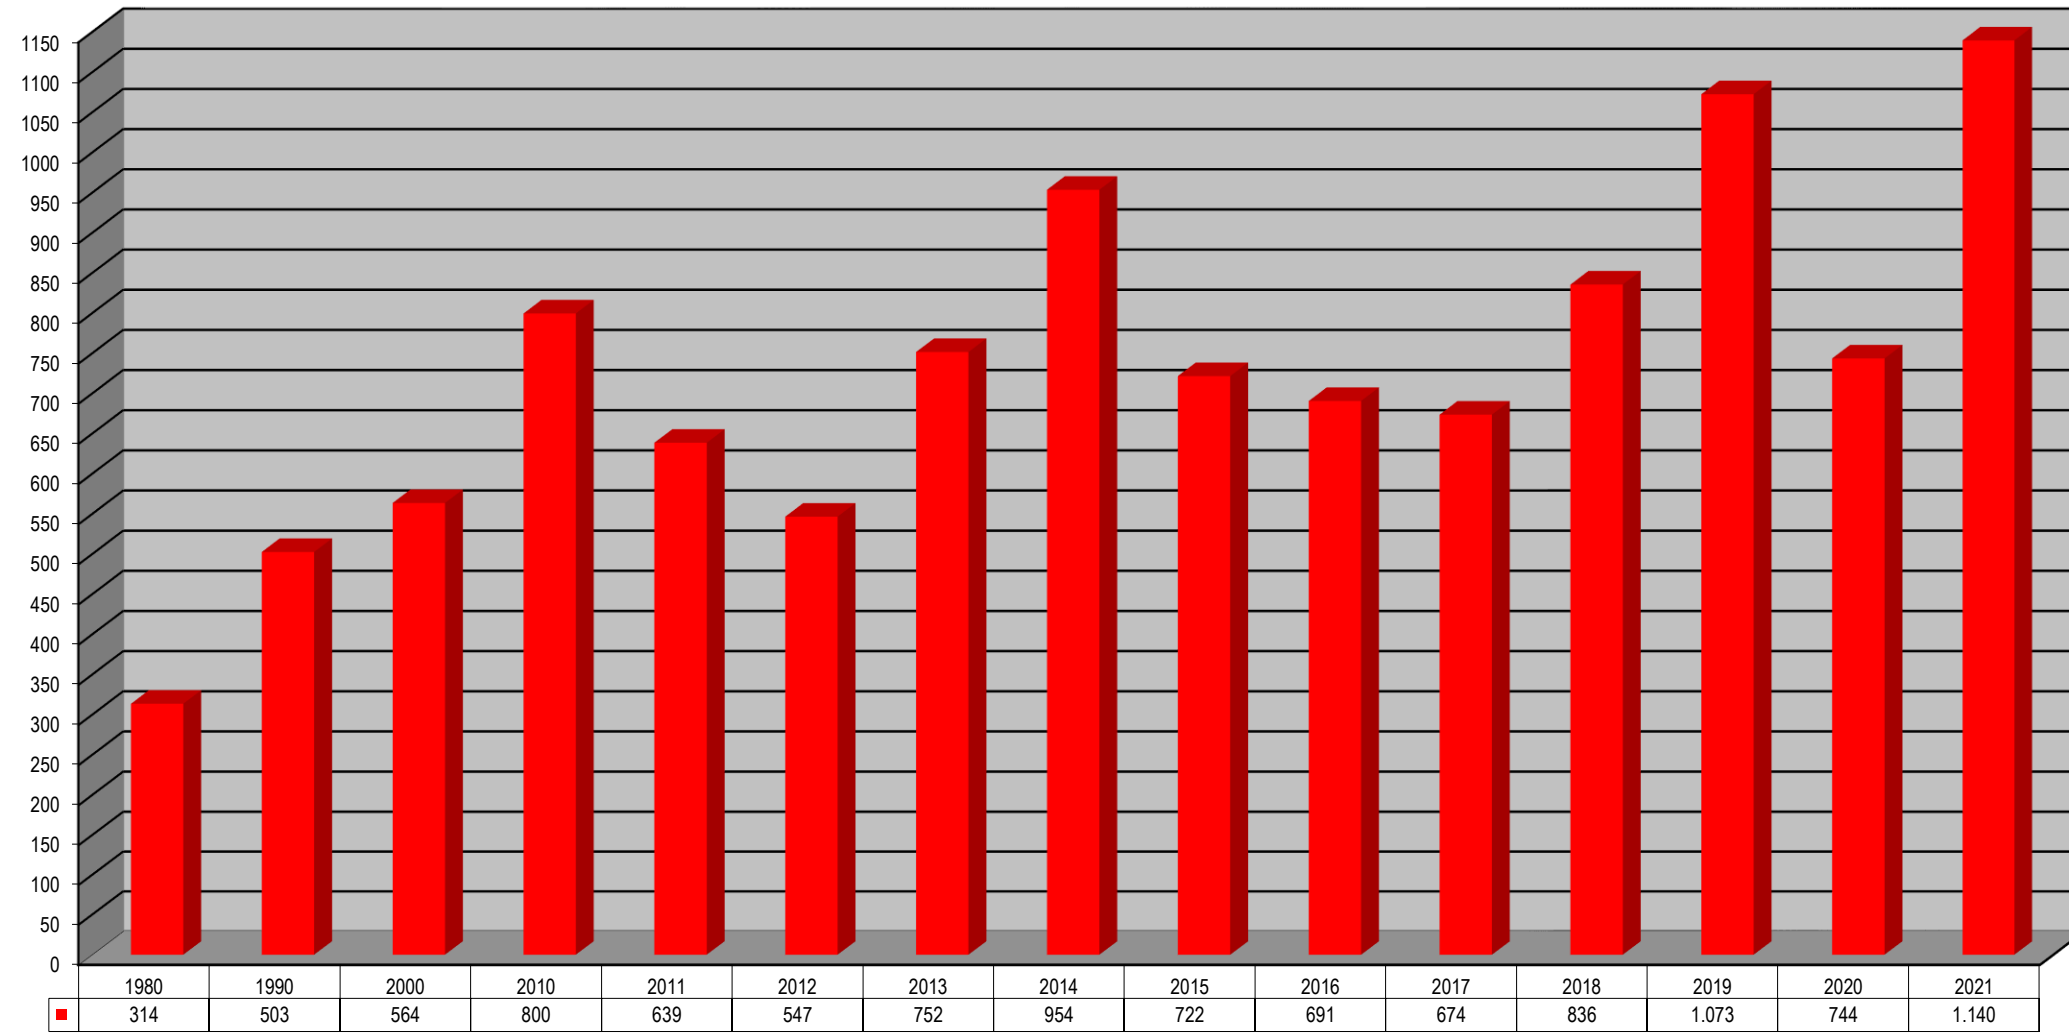

Dekanat Speyer
Austritte
1980 - 2021

Quelle: Statistik DBK 2021