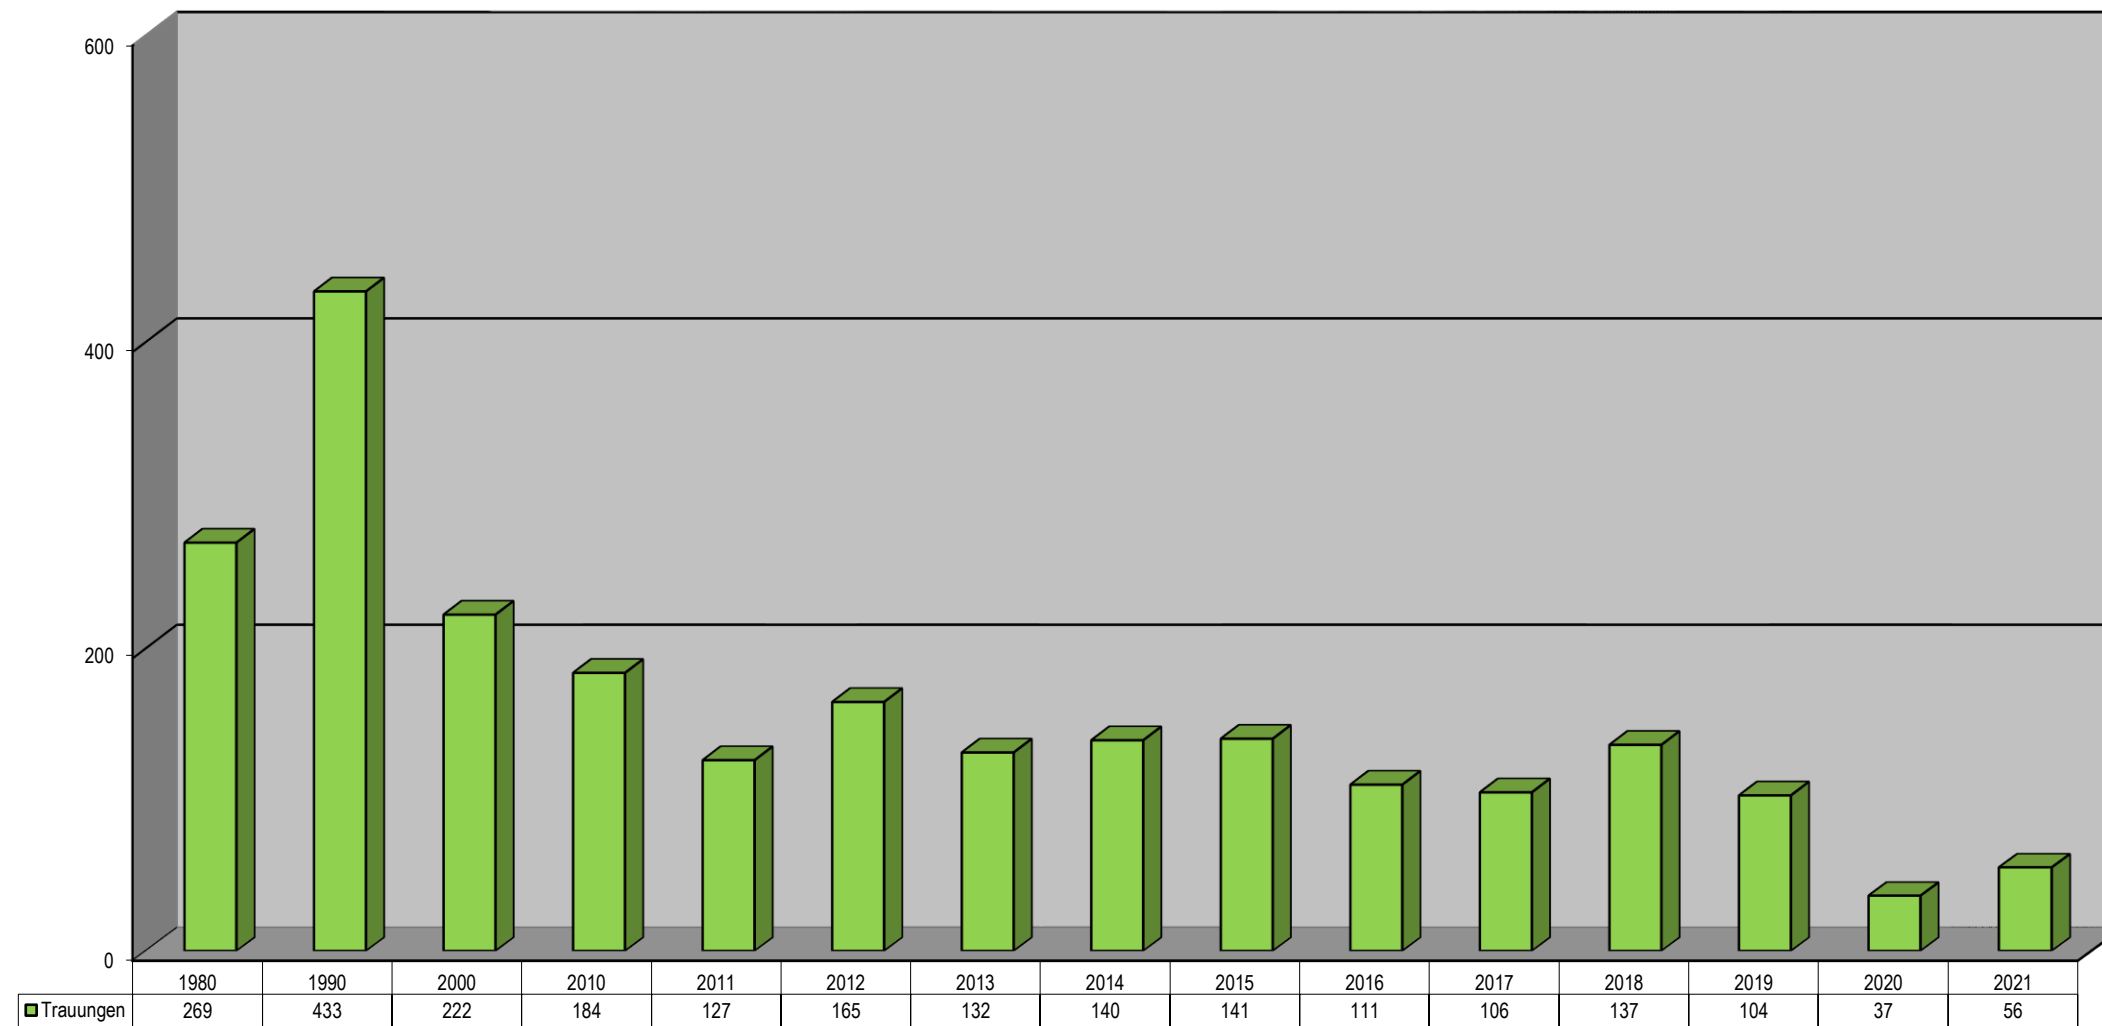

Dekanat Speyer
Katholiken/-innen - Gottesdienstbesucher/-innen
1980 - 2021

Quelle: Statistik DBK 2021

Dekanat Speyer
Austritte
1980 - 2021

Quelle: Statistik DBK 2021

Dekanat Speyer
Trauungen
1980 - 2021

Dekanat Speyer
Taufen - Eintritte - Austritte - Bestattungen
1980 - 2021