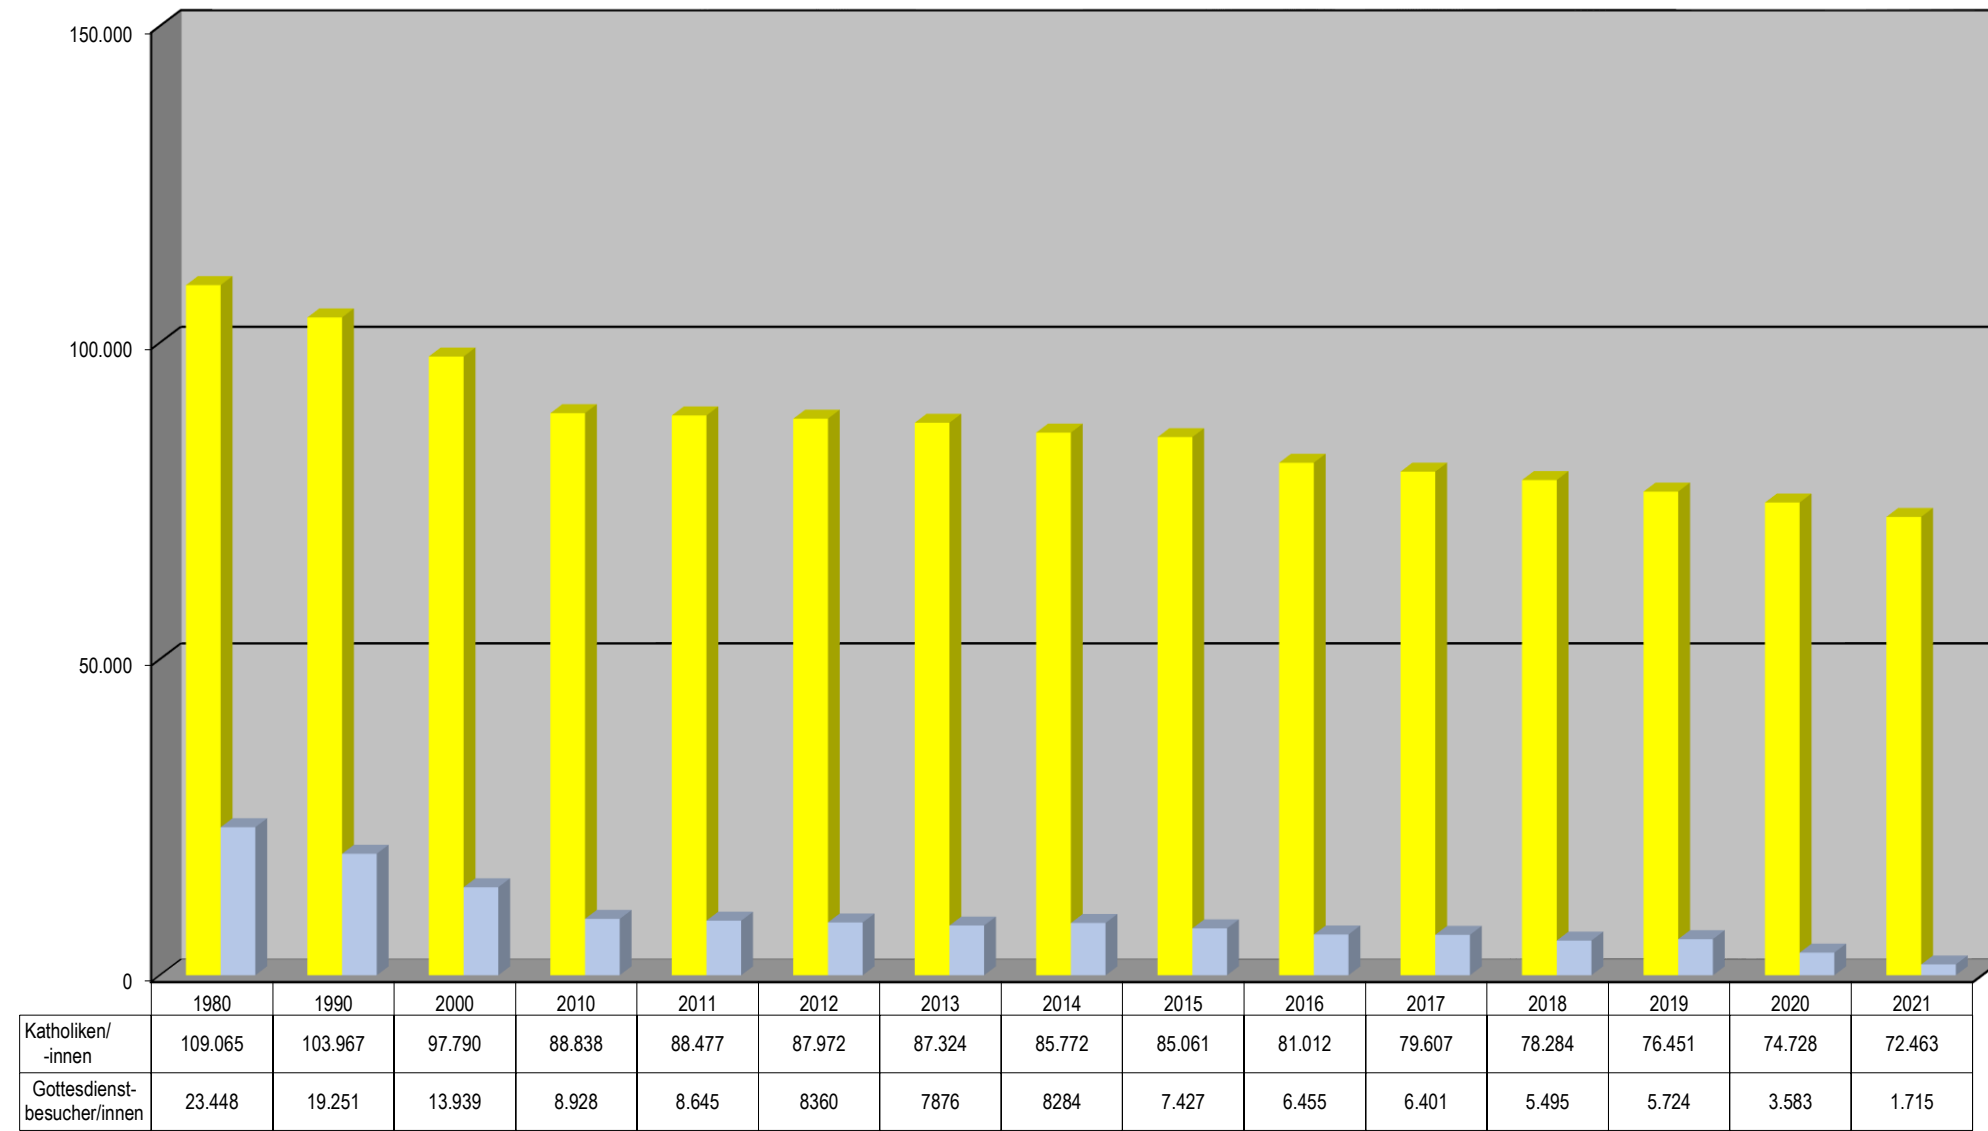

Kirchliches Leben im Dekanat Speyer 1980 - 2021 in Zahlen

Jahr	Katholiken/ -innen	Gottesdienst- besucher/innen	in %	Taufen	Erstkom- munion	Firmungen	Sanatio i. R.	Trauungen	Übertritte	Wieder- aufnahmen	Eintritte Gesamt	Austritte	Bestat- tungen	
1980	109.065	23.448	21,5	933	1.196	*	25	269	13	14	27	314	1.066	
1985	107.692	20.999	19,5	935	853	393	3	428	14	5	19	382	1.047	
1990	103.967	19.251	18,5	982	1.021	405	2	433	7	21	28	503	1.125	
1995	100.590	16.970	16,9	853	1037	632	1	354	10	27	37	764	1.071	
2000	97.790	13.939	14,3	777	1.009	1.063	2	222	13	36	49	564	1.023	
2001	97.011	13.644	14,1	727	976	226	1	186	17	72	89	530	1.045	
2002	96.212	12.935	13,4	742	921	1.262	1	176	10	61	71	531	1.024	
2003	95.423	13.774	14,4	714	925	326	3	186	10	36	46	676	1.053	
2004	94.911	11.978	12,6	604	886	1.037	2	172	19	47	66	492	963	
2005	93.795	11.551	12,3	557	851	531	0	186	19	66	85	412	1.077	
2006	93.465	11.592	12,4	575	931	1044	2	195	18	65	83	354	1.063	
2007	93.071	10.962	11,8	596	888	450	3	179	14	64	78	430	986	
2008	91.603	10.715	11,7	579	824	1.065	0	170	9	52	61	658	991	
2009	90.547	10.420	11,5	564	788	490	6	158	16	51	67	566	1.089	
2010	88.838	8.928	10,0	540	758	701	1	184	17	25	42	800	1.050	
2011	88.477	8.645	9,8	557	770	580	1	127	12	21	33	639	1.031	
2012	87.972	8360	9,5	549	685	374	7	165	6	24	30	547	1.096	
2013	87.324	7876	9	514	623	728	0	132	14	34	48	752	934	
2014	85.772	8284	9,7	581	594	345	0	140	4	26	30	954	962	
2015	85.061	7.427	8,7	539	576	418	2	141	6	26	32	722	1.000	
2016	81.012	6.455	8,0	545	583	510	0	111	5	28	33	691	946	
2017	79.607	6.401	8,0	480	535	433	7	106	10	28	38	674	982	
2018	78.284	5.495	7,0	501	552	369	10	137	6	41	47	836	952	
2019	76.451	5.724	7,5	466	513	375	0	104	4	25	29	1.073	958	
2020	74.728	3.583	4,8	239	480	174	4	37	6	21	27	744	977	Corona
2021	72.463	1.715	2,4	330	322	472	0	56	4	17	21	1.140	1.021	Corona
Quelle: Statistik DBK 2021														

Dekanat Speyer
Katholiken/-innen - Gottesdienstbesucher/-innen
1980 - 2021

Quelle: Statistik DBK 2021