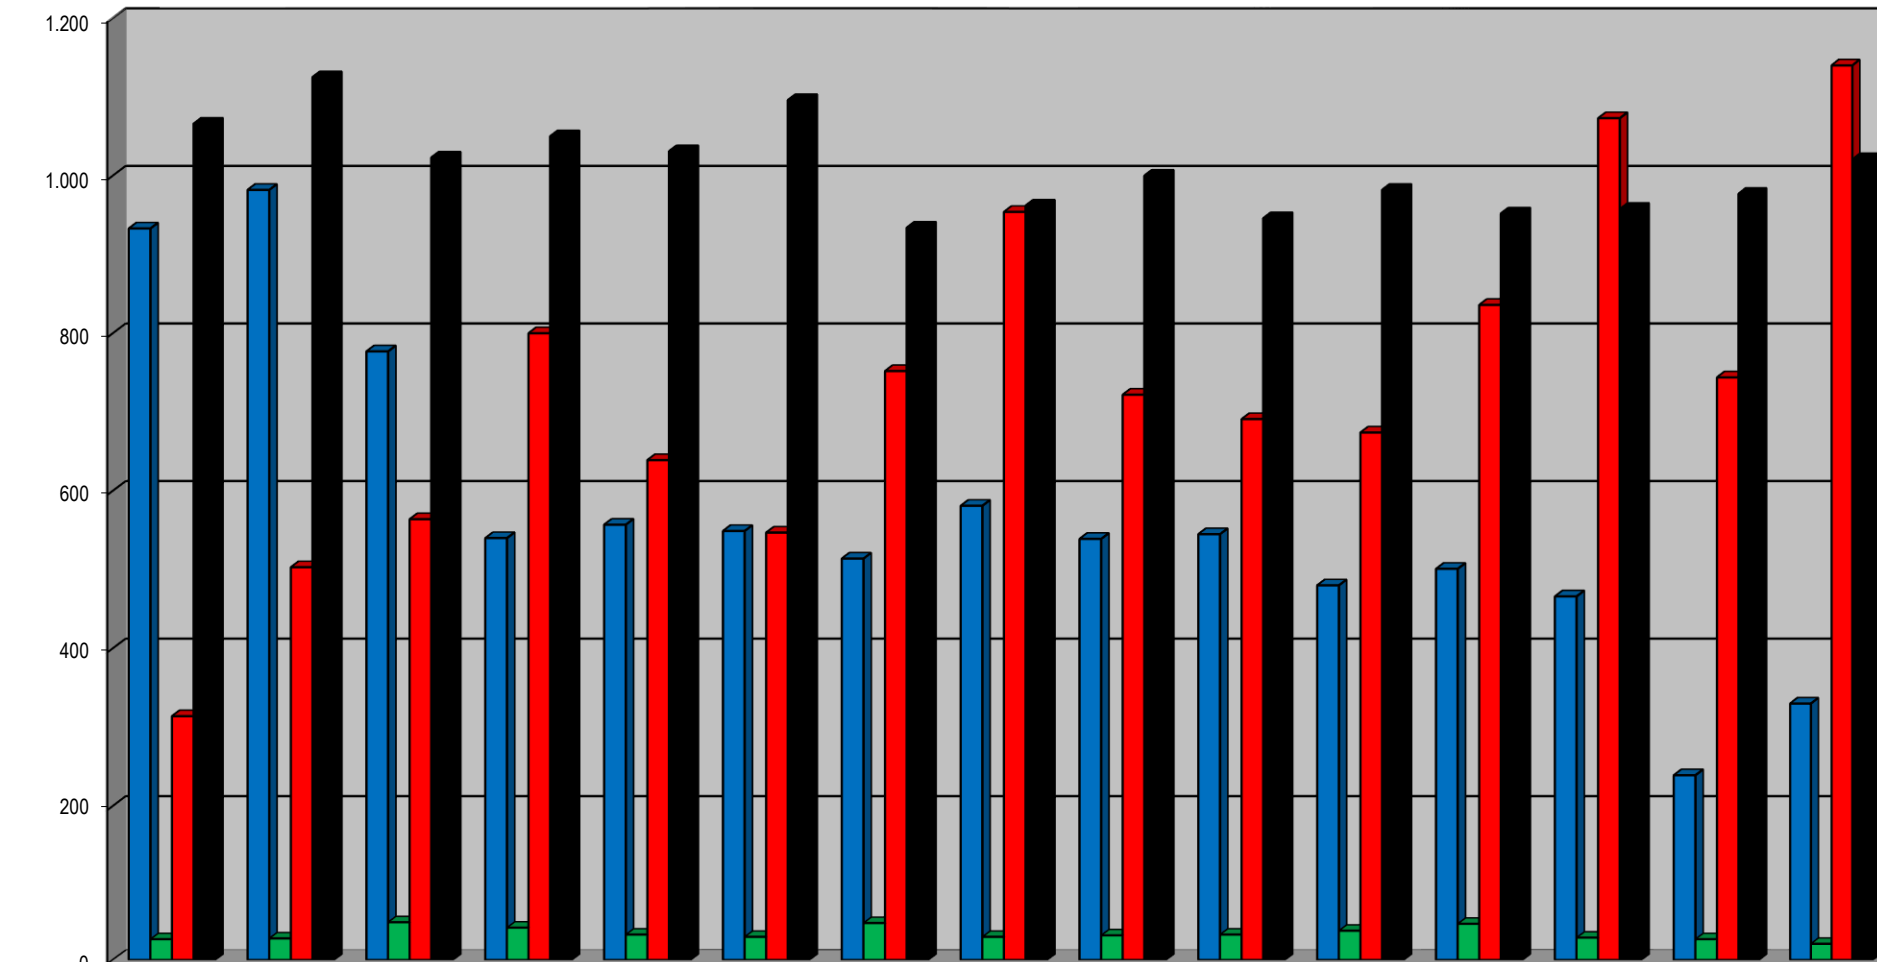

Dekanat Speyer
Taufen - Eintritte - Austritte - Bestattungen
1980 - 2021

	1980	1990	2000	2010	2011	2012	2013	2014	2015	2016	2017	2018	2019	2020	2021
Taufen	933	982	777	540	557	549	514	581	539	545	480	501	466	239	330
Eintritte Gesamt	27	28	49	42	33	30	48	30	32	33	38	47	29	27	21
Austritte	314	503	564	800	639	547	752	954	722	691	674	836	1.073	744	1.140
Bestattungen	1.066	1.125	1.023	1.050	1.031	1.096	934	962	1.000	946	982	952	958	977	1.021

Quelle: Statistik DBK 2021

Speyer, 10.06.2022/Jochim